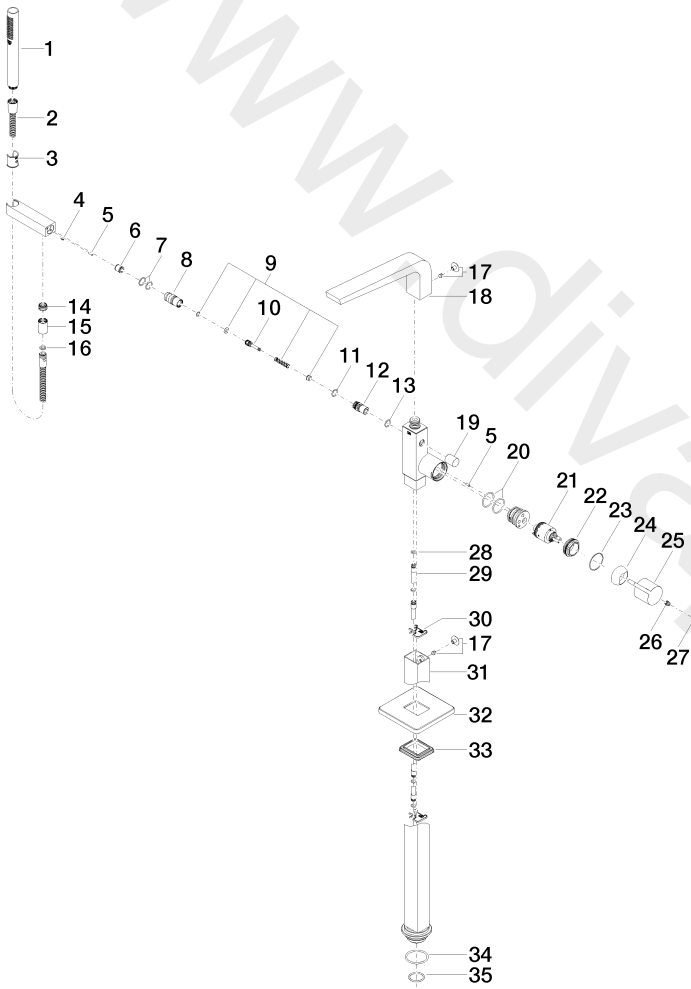

Bath - CL.1

Single-lever bath mixer with stand pipe for free-standing assembly with hand shower set - Brushed

Article number: 25 863 705-99

Bath - CL.1

Single-lever bath mixer with stand pipe for free-standing assembly with hand shower set - Brushed

Article number: 25 863 705-99

Spare parts list

Position	Quantity used	Item Number	Spare part	Delivery time
1	1	90 12 11 140 30-99	shower	30
2	1	90 30 02 072 00-99	Metal shower hose 1/2" x 3/8" x 1250 mm - Brushed Dark Platinum	30
3	1	09 18 40 118 90	sleeve	2
4	1	09 31 11 058 90	pin	2
5	3	09 31 11 040 90	pin	2
6	1	09 23 01 141 90	back-flow preventer	2
7	2	09 14 10 010 90	seal	2
8	1	09 24 03 130-00	nipple	10
9	1	90 16 02 023 00 90	spring	2
10	1	09 31 09 094 20-99	pull-rod	30
11	1	09 14 10 055 90	seal	2
12	1	09 21 34 080-99	nipple	30
13	1	09 14 10 033 90	seal	2
14	1	09 24 03 069 90	nipple	2
15	1	09 21 02 069-99	cover	30
16	1	09 14 20 026 90	seal	2
17	2	04 31 20 034 00 90	plug	2
18	1	90 11 70 008 00-99	spout	30
19	1	09 20 71 031-99	handle	30
20	2	09 14 10 148 90	seal	2
21	1	90 15 05 039 00 90	cartridge	2
22	1	09 24 04 298 90	nut	2
23	1	09 14 10 037 90	seal	2
24	1	09 28 30 036-99	cover	30
25	1	09 20 67 014-99	handle	30
26	1	09 31 11 030 90	pin	2
27	1	90 31 20 087 00-99	plug	30
28	2	09 14 10 139 90	seal	2
29	2	04 28 22 025 00 90	connection	2
30	2	09 20 93 051 90	holder	2
31	1	04 28 22 024 00-99	pipe	30
32	1	09 27 71 011-99	rosette	30
33	1	09 14 03 107 90	seal	2
34	1	09 14 10 084 90	seal	2
35	1	09 14 10 018 90	seal	2