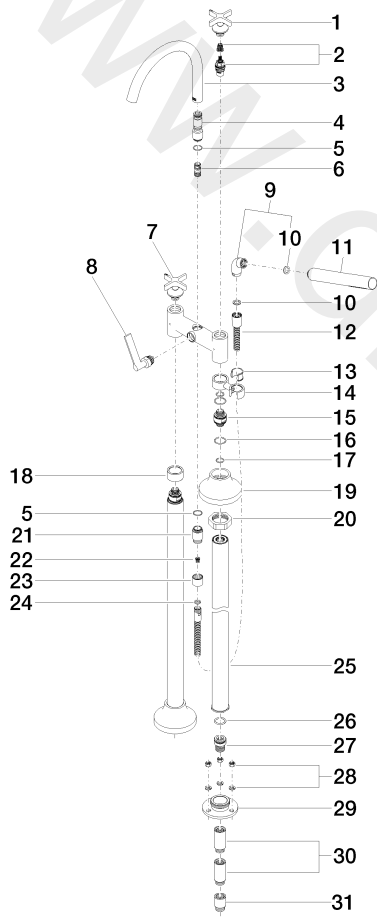

Bath - VAIA

Two-hole bath mixer for free-standing assembly with hand shower set - Brushed Dark Platinum

Article number: 25 943 809-99

Date of manufacture from 5/27/2021

## Bath - VAIA

Two-hole bath mixer for free-standing assembly with hand shower set - Brushed Dark Platinum

Article number: 25 943 809-99

Date of manufacture from 5/27/2021

## Spare parts list

Position	Quantity used	Item Number	Spare part	Delivery time
1	1	90 20 80 010 01-99	handle ( cold )	30
2	2	90 90 03 131 00 90	top	2
3	1	90 28 22 317 00-99	spout	30
4	1	09 24 03 273-99	nipple	30
5	1	09 14 10 032 90	seal	2
6	1	90 21 10 011 00 90	diverter	2
7	1	90 20 80 011 01-99	handle ( hot )	30
8	1	90 20 80 015 02-99	handle	30
9	1	04 24 04 189 00-99	nipple	30
10	1	09 14 20 002 90	seal	2
11	1	90 12 11 140 30-99	shower	30
12	1	90 30 02 072 00-99	Metal shower hose 1/2" x 3/8" x 1250 mm - Brushed Dark Platinum	30
13	1	09 18 40 035 90	sleeve	2
14	1	04 28 10 029 01-99	holder	30
15	2	09 29 05 021 20 90	nipple	2
16	4	09 14 10 112 90	seal	2
17	4	09 14 10 055 90	seal	2
18	1	09 28 10 028-99	sleeve	30
19	2	90 27 80 019 00-99	rosette	30
20	2	09 23 30 040-07	nut	30
21	1	09 24 03 121-99	nipple	30
22	1	09 23 01 131 90	back-flow preventer	2
23	1	09 21 02 143-99	sleeve	30
24	1	09 14 20 026 90	seal	2
25	2	04 28 22 009 20-99	connection	30
26	2	09 14 10 081 90	seal	2
27	2	09 24 03 094-07	nipple	30
28	6	04 23 10 023 00 90	fixing set	2
29	2	09 30 11 130-07	connection	30
30	4	09 24 03 081 10 90	extension	2
31	2	09 24 03 080 90	extension	2