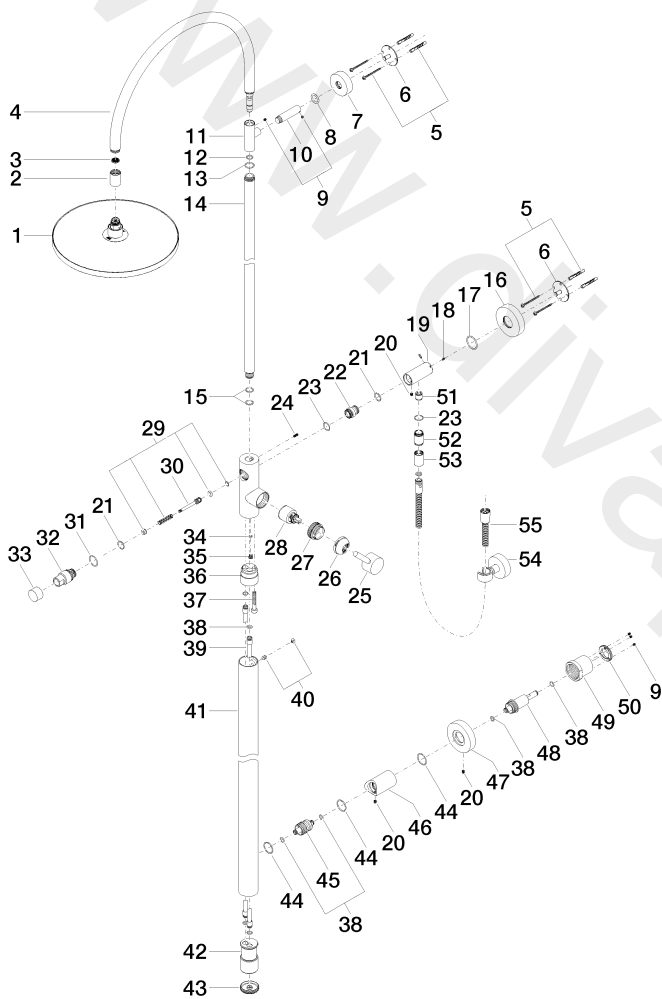

Shower - META

Shower riser without hand shower - Chrome

Article number: 26 024 661-00 0010

Spare parts list

Position	Number of units	Item Number	Spare part	Lead time
1	1	04 12 05 091 10-00	shower	10
2	1	09 24 03 163 20-00	adaptor	10
3	1	09 23 01 039 90	sieve	2
4	1	90 28 22 082 00-00	spout	10
5	2	05 30 31 025 00 90	fixing set	2
6	2	09 30 11 103 90	holder	2
7	1	09 27 89 000-00	rosette	10
8	1	09 14 10 006 90	seal	2