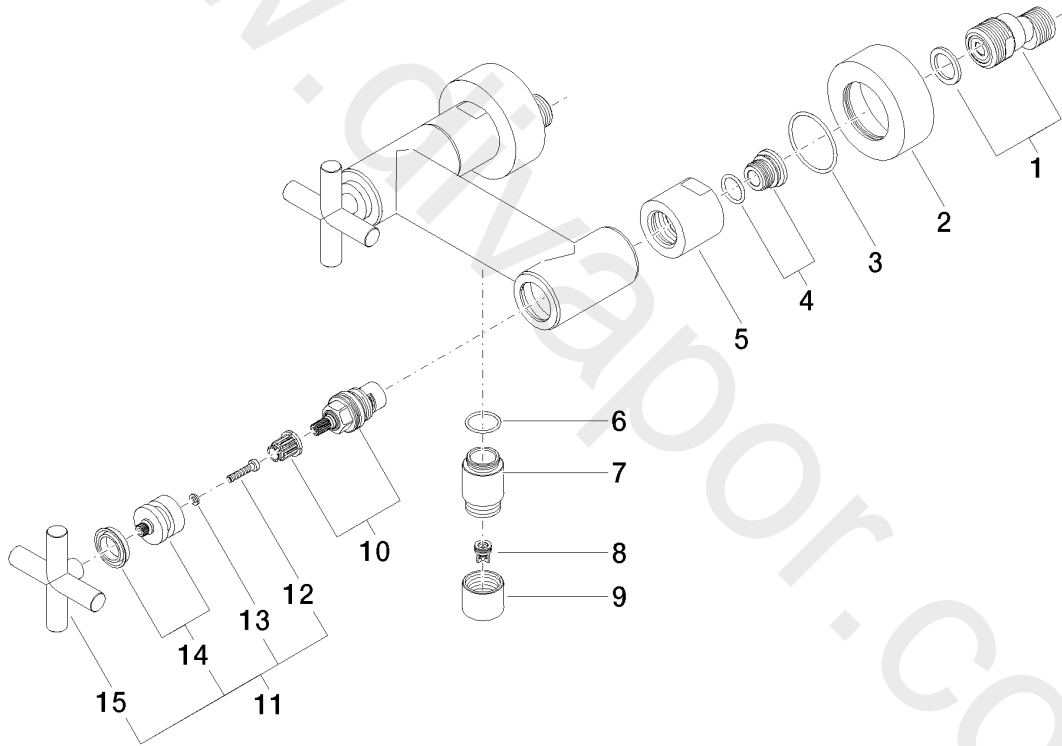

Shower - TARA
Shower mixer for wall mounting - Brushed Platinum
Article number: 26 100 892-06

Shower - TARA

Shower mixer for wall mounting - Brushed Platinum

Article number: 26 100 892-06

Spare parts list

Position	Quantity used	Item Number	Spare part	Delivery time
1	2	04 11 04 030 00 90	connection	2
2	2	09 27 89 103-06	rosette	10
3	2	09 14 10 034 90	seal	2
4	2	04 29 05 014 00 90	nipple	2
5	2	09 23 10 064-06	nut	10
6	1	09 14 10 032 90	seal	2
7	1	09 24 03 121-06	nipple	10
8	1	09 23 01 131 90	back-flow preventer	2
9	1	09 21 02 143-06	sleeve	10
10	2	90 90 03 131 00 90	top	2
11	2	04 20 89 010 00-06	handle	60
12	2	09 30 30 075 90	screw	2
13	2	09 30 11 029 90	disc	2
14	2	90 12 12 007 00-06	base	10
15	2	09 20 89 010-06	handle	10