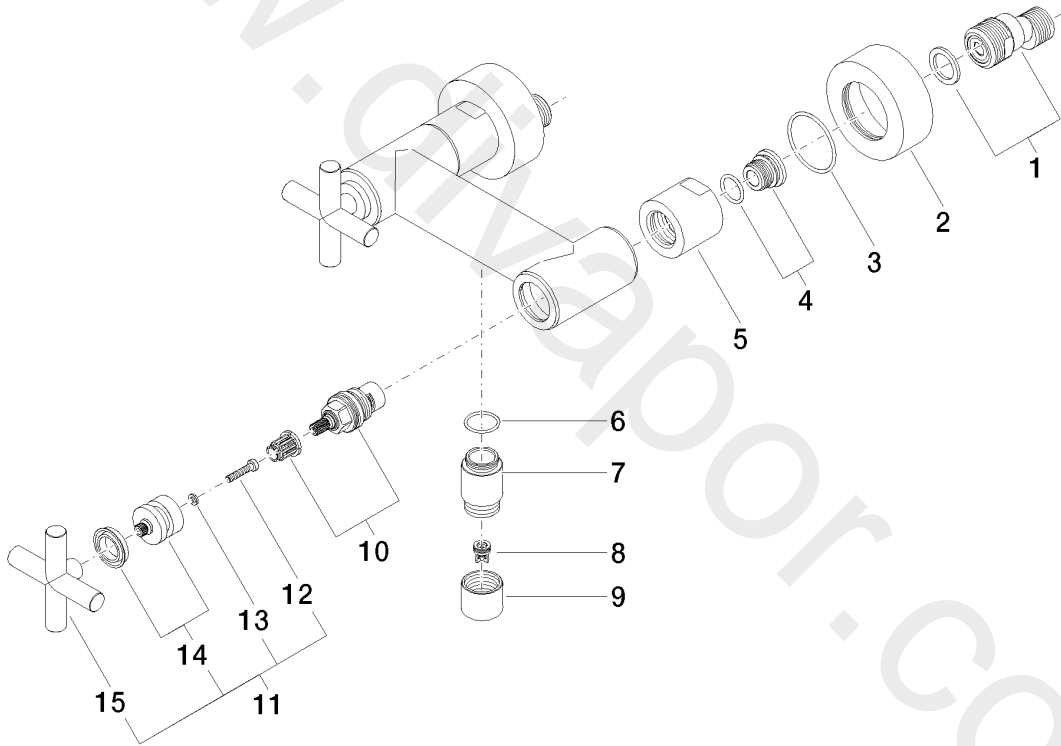

Shower - TARA  
Shower mixer for wall mounting - Platinum  
Article number: 26 100 892-08

Shower - TARA

Shower mixer for wall mounting - Platinum

Article number: 26 100 892-08

## Spare parts list

Position	Quantity used	Item Number	Spare part	Delivery time
1	2	04 11 04 030 00 90	connection	2
2	2	09 27 89 103-08	rosette	20
3	2	09 14 10 034 90	seal	2
4	2	04 29 05 014 00 90	nipple	2
5	2	09 23 10 064-08	nut	20
6	1	09 14 10 032 90	seal	2
7	1	09 24 03 121-08	nipple	20
8	1	09 23 01 131 90	back-flow preventer	2
9	1	09 21 02 143-08	sleeve	20
10	2	90 90 03 131 00 90	top	2
11	2	04 20 89 010 00-08	handle	60
12	2	09 30 30 075 90	screw	2
13	2	09 30 11 029 90	disc	2
14	2	90 12 12 007 00-08	base	20
15	2	09 20 89 010-08	handle	20