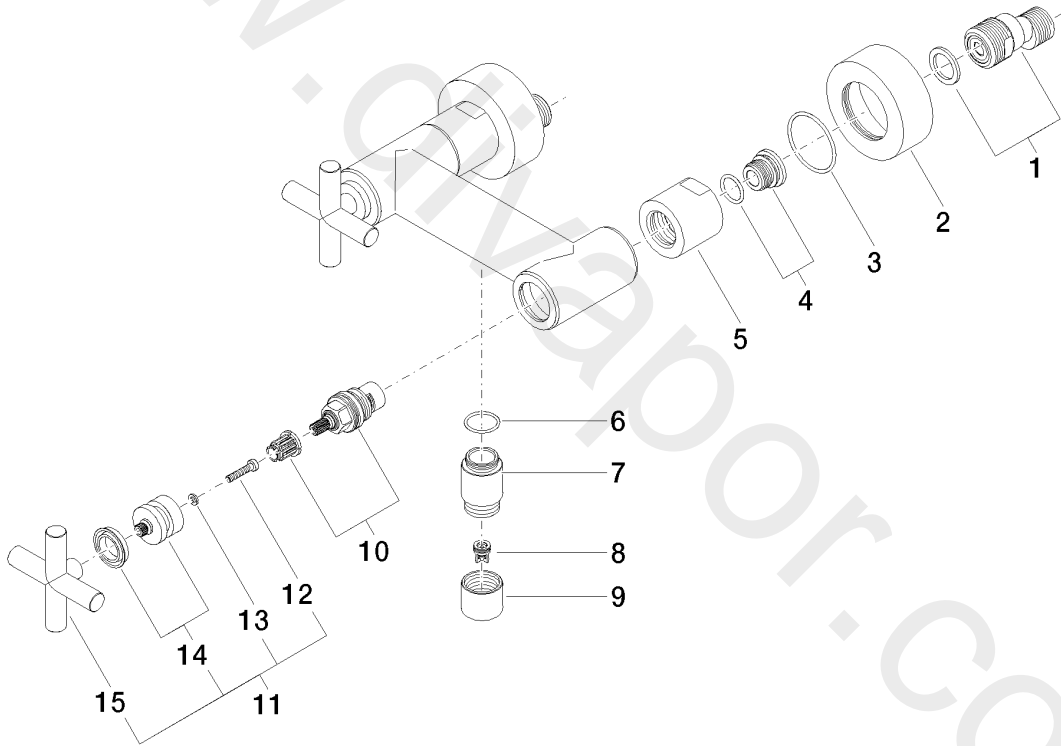

Shower - TARA

Shower mixer for wall mounting - Matte White

Article number: 26 100 892-10

## Shower - TARA

Shower mixer for wall mounting - Matte White

Article number: 26 100 892-10

### Spare parts list

Position	Quantity used	Item Number	Spare part	Delivery time
1	2	04 11 04 030 00 90	connection	2
2	2	09 27 89 103-10	rosette	40
3	2	09 14 10 034 90	seal	2
4	2	04 29 05 014 00 90	nipple	2
5	2	09 23 10 064-10	nut	40
6	1	09 14 10 032 90	seal	2
7	1	09 24 03 121-10	nipple	40
8	1	09 23 01 131 90	back-flow preventer	2
9	1	09 21 02 143-10	sleeve	40
10	2	90 90 03 131 00 90	top	2
11	2	04 20 89 010 00-10	handle	60
12	2	09 30 30 075 90	screw	2
13	2	09 30 11 029 90	disc	2
14	2	90 12 12 007 00-10	base	40
15	2	09 20 89 010-10	handle	40