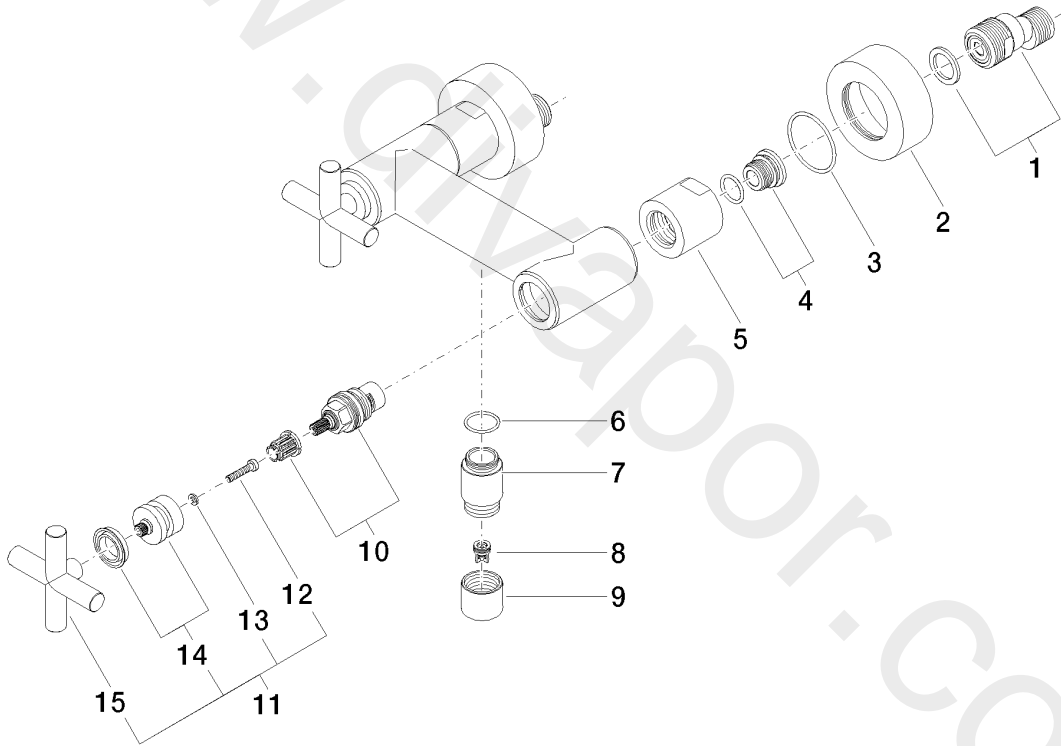

Shower - TARA

Shower mixer for wall mounting - Brushed Dark Platinum

Article number: 26 100 892-99

Shower - TARA

Shower mixer for wall mounting - Brushed Dark Platinum

Article number: 26 100 892-99

Spare parts list

Position	Quantity used	Item Number	Spare part	Delivery time
1	2	04 11 04 030 00 90	connection	2
2	2	09 27 89 103-99	rosette	30
3	2	09 14 10 034 90	seal	2
4	2	04 29 05 014 00 90	nipple	2
5	2	09 23 10 064-99	nut	30
6	1	09 14 10 032 90	seal	2
7	1	09 24 03 121-99	nipple	30
8	1	09 23 01 131 90	back-flow preventer	2
9	1	09 21 02 143-99	sleeve	30
10	2	90 90 03 131 00 90	top	2
11	2	04 20 89 010 00-99	handle	60
12	2	09 30 30 075 90	screw	2
13	2	09 30 11 029 90	disc	2
14	2	90 12 12 007 00-99	base	30
15	2	09 20 89 010-99	handle	30