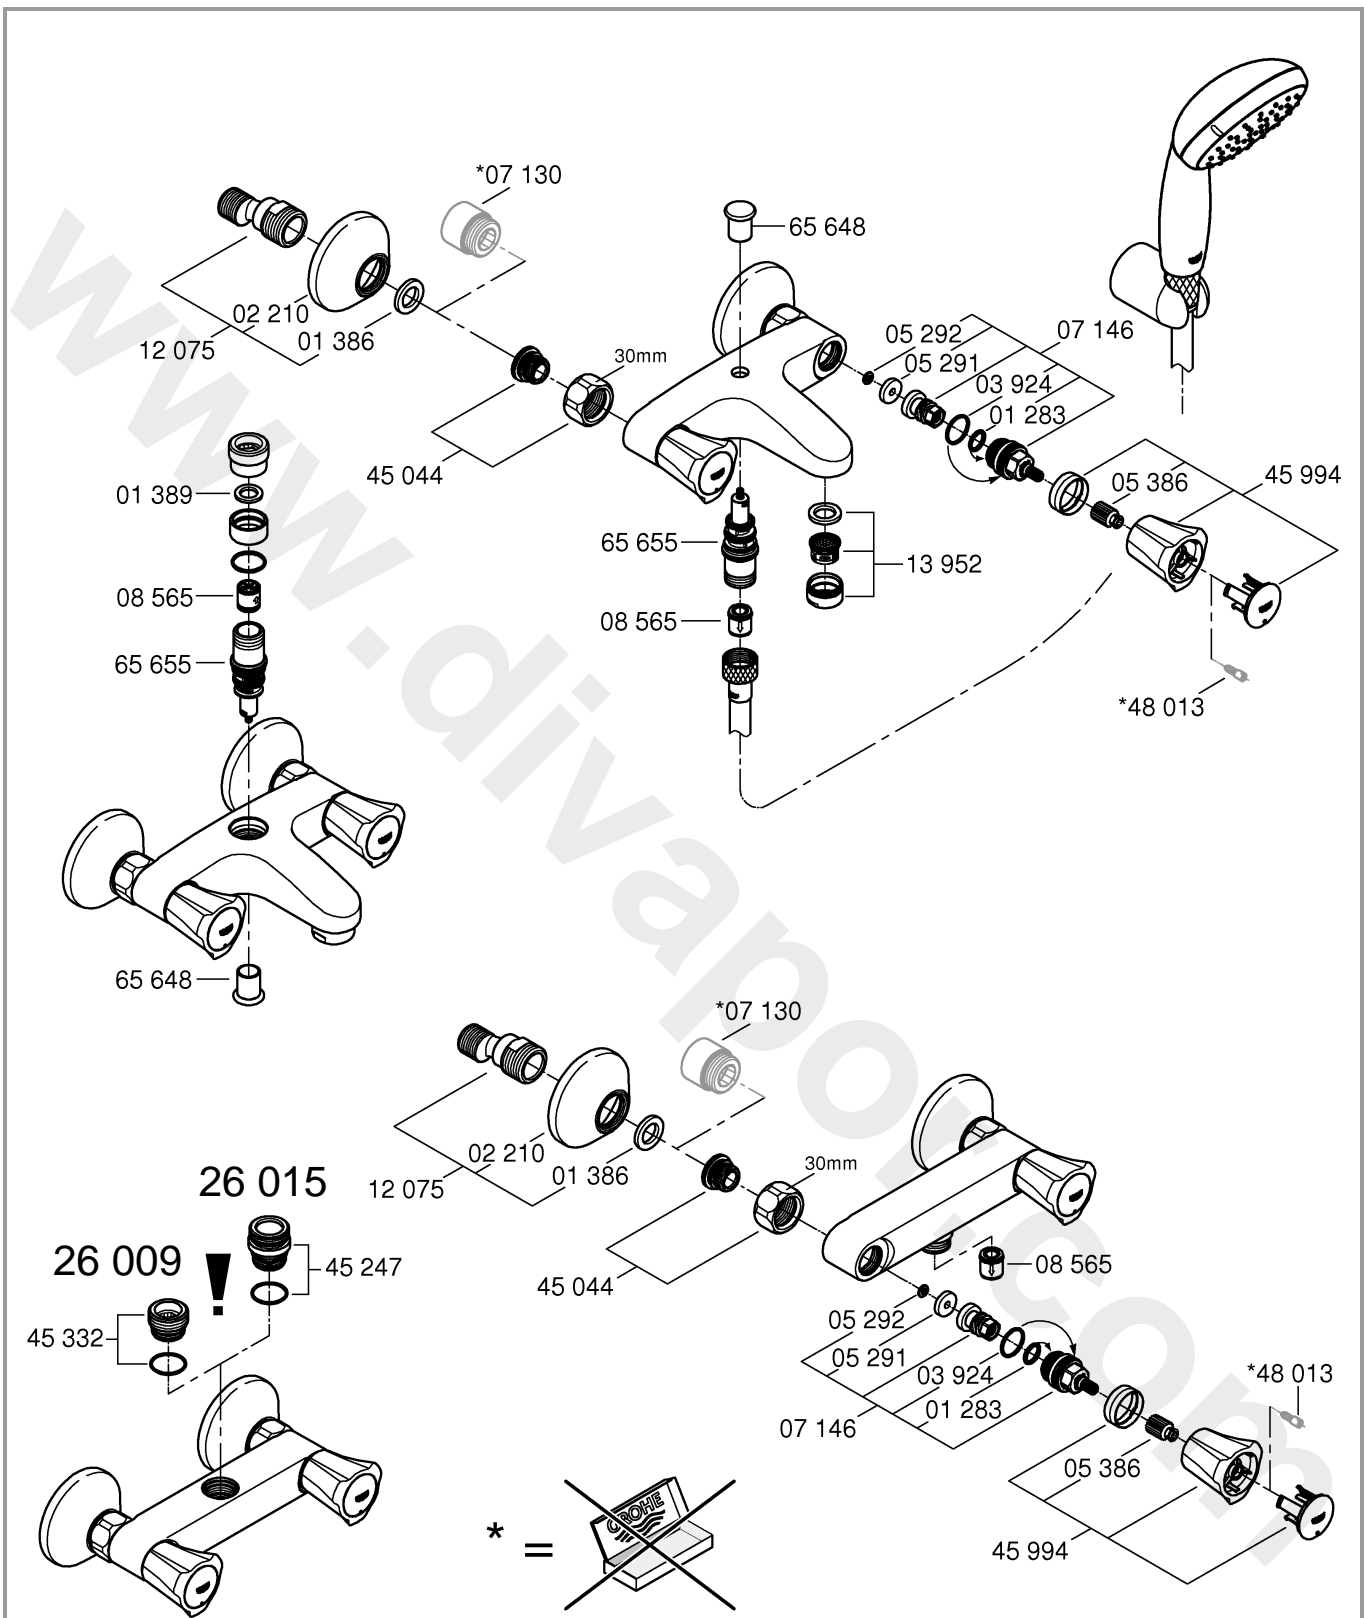

25 453

26 308

26 009
26 015

26 330

DIN 1988
DIN EN 806

1

2

SERVICE

17mm

<p>*07 130</p>		<p>*19 377</p>	<p>30mm</p>	<p>*48 013</p>	
----------------	--	----------------	-------------	----------------	--

Pure Freude an Wasser

GROHE
WAVES

D

+49 571 3989 333
helpline@grohe.de