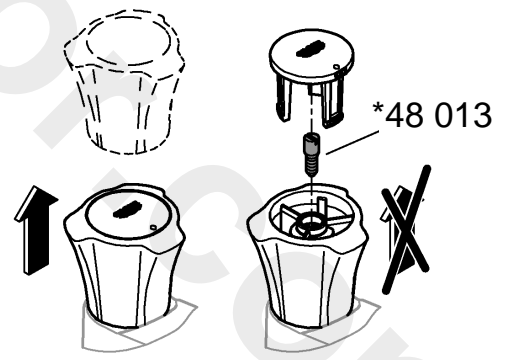

25 453

26 308

26 009
26 015

26 330

DIN 1988
DIN EN 806

1

2

SERVICE

17mm

<p>*07 130</p>		<p>*19 377</p>	<p>30mm</p>	<p>*48 013</p>	
----------------	--	----------------	-------------	----------------	--

Pure Freude an Wasser

GROHE
WAVES

D

+49 571 3989 333
helpline@grohe.de