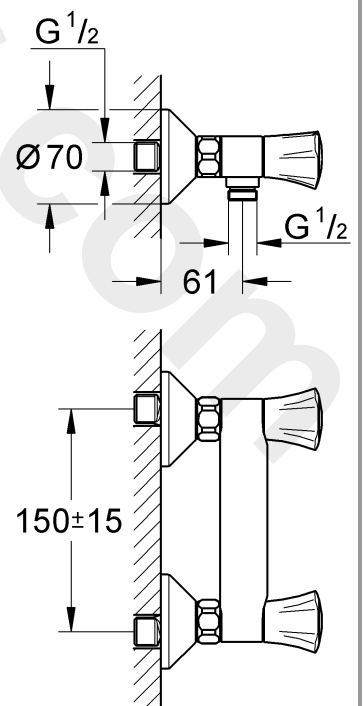

25 453

26 308

26 009
26 015

26 330

DIN 1988
DIN EN 806

1

2

SERVICE

17mm

<p>*07 130</p>		<p>*19 377</p>	<p>30mm</p>	<p>*48 013</p>	
----------------	--	----------------	-------------	----------------	--

Pure Freude an Wasser

GROHE
WAVES

D

+49 571 3989 333
helpline@grohe.de