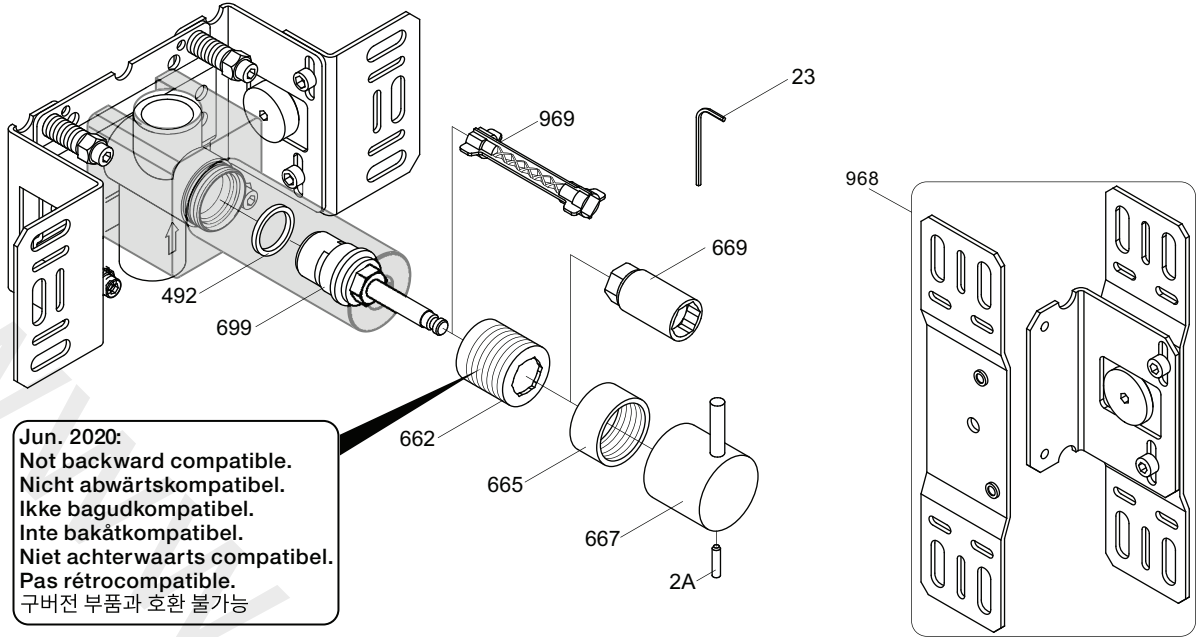

S21V

Jun. 2020:
 Not backward compatible.
 Nicht abwärtskompatibel.
 Ikke bagudkompatibel.
 Inte bakåtkompatibel.
 Niet achterwaarts compatibel.
 Pas rétrocompatible.
 구버전 부품과 호환 불가능

NR17: VR2A, VR23, VR665, VR667
 VR699K: VR23, VR492, VR669, VR699
 VR699K+: VR23, VR492, VR662+, VR669, VR699+

<p>S21V</p> <p>2928</p>	<p>S42V</p> <p>2700V</p> <p>2927</p>	<p>2600</p> <p>2800V</p> <p>2926</p>	<p>2900</p> <p>2927</p>
-	<p>1034</p>	<p>003K</p>	<p>002</p>
<p>001G</p>	<p>2 x 001G</p>	<p>001, 2 x 001G</p>	<p>001, 001G</p>