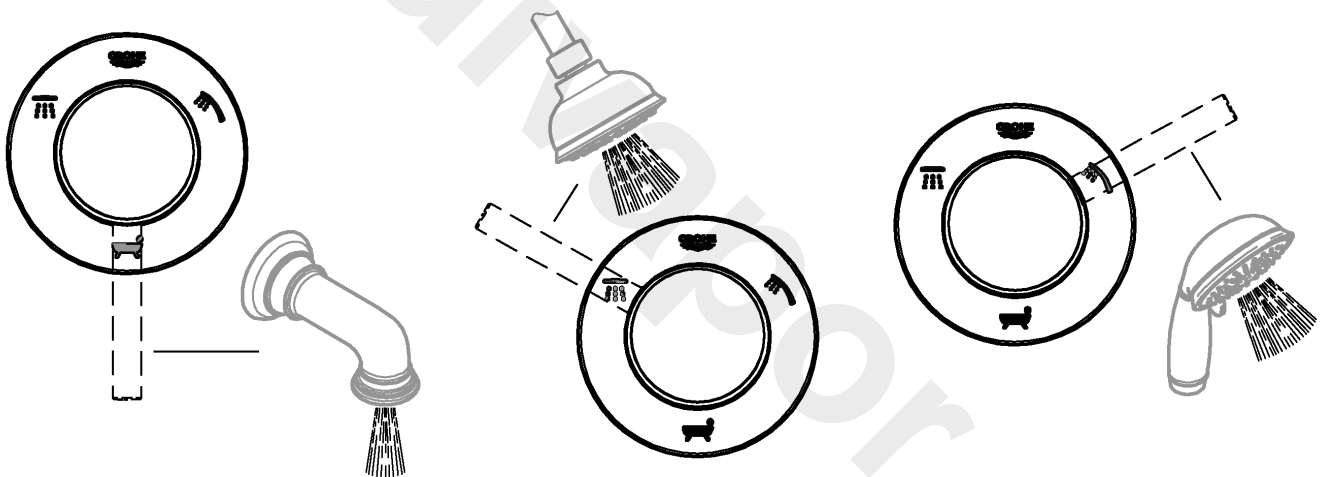

29 106

29 108

29 104

29 106

29 108

Pure Freude an Wasser

GROHE
WAVES

D