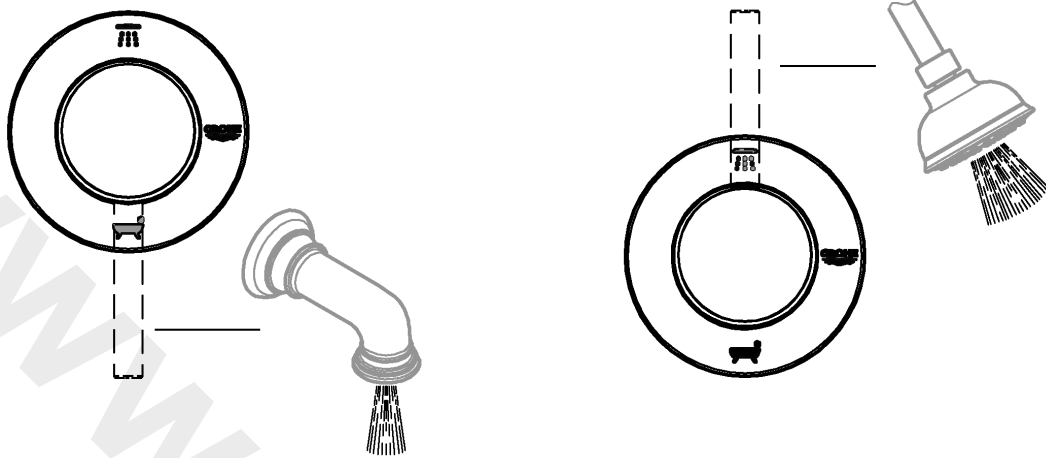

29 106

29 108

29 104

29 106

29 108

Pure Freude an Wasser

GROHE
WAVES

D