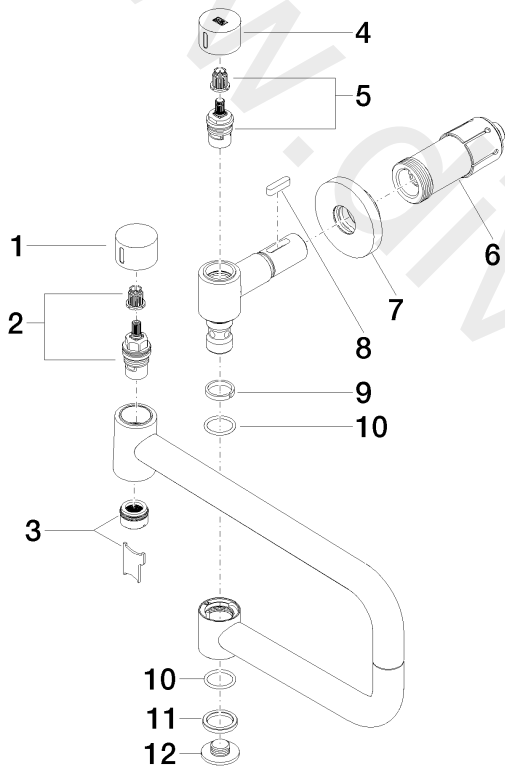

Kitchen - TARA ULTRA
POT FILLER Cold-water valve - Brushed Platinum
Article number: 30 805 875-06

Kitchen - TARA ULTRA
POT FILLER Cold-water valve - Brushed Platinum
Article number: 30 805 875-06

Spare parts list

Position	Quantity used	Item Number	Spare part	Delivery time
1	1	09 20 62 025-06	handle	10
2	1	90 90 03 146 00 90	top	2
3	1	90 23 01 026 11-06	aerator	10
4	1	09 20 62 027-06	handle	10
5	1	90 90 03 171 00 90	top	2
6	1	90 30 01 213 00 90	connection	2
7	1	90 27 87 039 00-06	rosette	10
8	1	90 16 04 001 00 90	spring	2
9	1	09 28 10 136 90	ring	2
10	2	09 14 10 015 90	seal	2
11	1	09 28 10 139 90	ring	2
12	1	09 21 02 028-06	lid	10