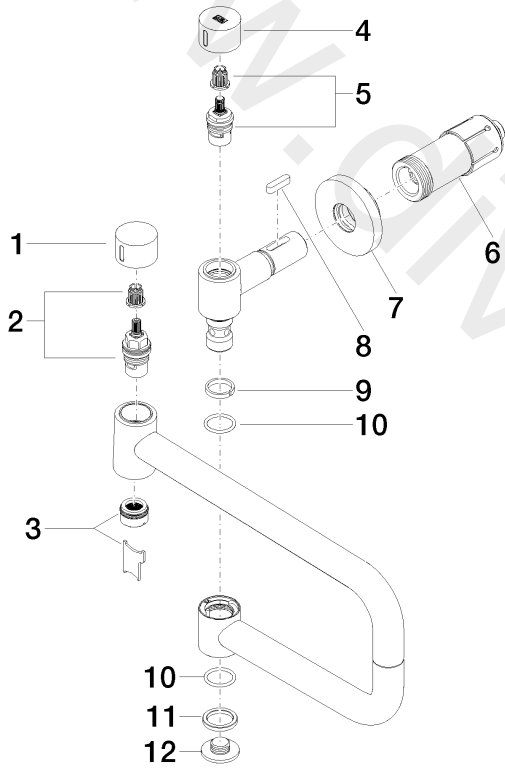

Kitchen - TARA ULTRA  
POT FILLER Cold-water valve - Platinum  
Article number: 30 805 875-08

Kitchen - TARA ULTRA  
POT FILLER Cold-water valve - Platinum  
Article number: 30 805 875-08

## Spare parts list

Position	Quantity used	Item Number	Spare part	Delivery time
1	1	09 20 62 025-08	handle	60
2	1	90 90 03 146 00 90	top	2
3	1	90 23 01 026 11-08	aerator	20
4	1	09 20 62 027-08	handle	20
5	1	90 90 03 171 00 90	top	2
6	1	90 30 01 213 00 90	connection	2
7	1	90 27 87 039 00-08	rosette	20
8	1	90 16 04 001 00 90	spring	2
9	1	09 28 10 136 90	ring	2
10	2	09 14 10 015 90	seal	2
11	1	09 28 10 139 90	ring	2
12	1	09 21 02 028-08	lid	20