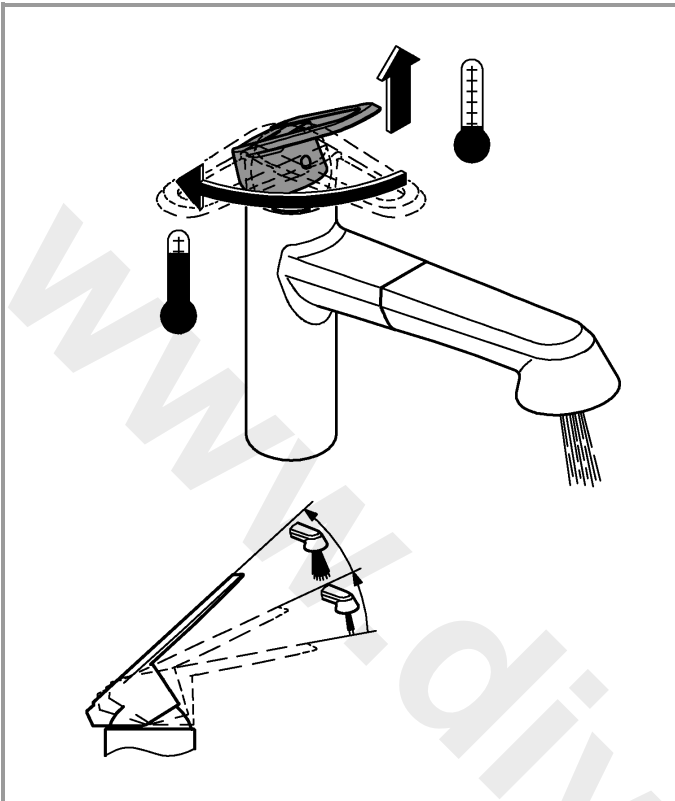

1

2

3

Pure Freude an Wasser

GROHE
WAVES

D

+49 571 3989 333
helpline@grohe.de

A