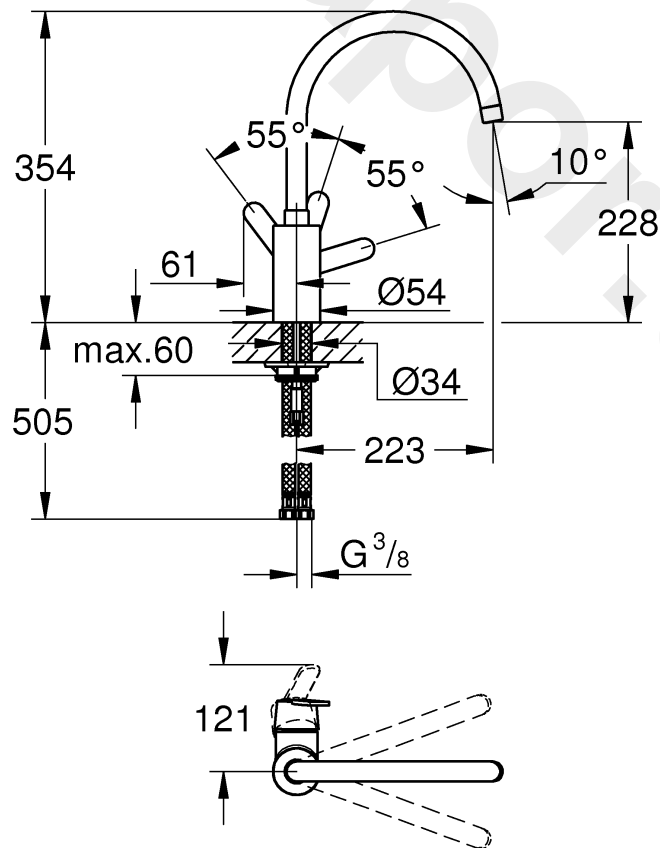

3

4

5

6

7

30 184
32 670

31 494

DIN 1988
DIN EN 806

30 184 (F)

32 670

31 494

X		Y
Get 	Feel 	
46 683	46 630	46 374 46 589

*19 017 	13mm 	*19 332 	32mm
-------------	----------	-------------	----------

Pure Freude an Wasser

GROHE
WAVES

D