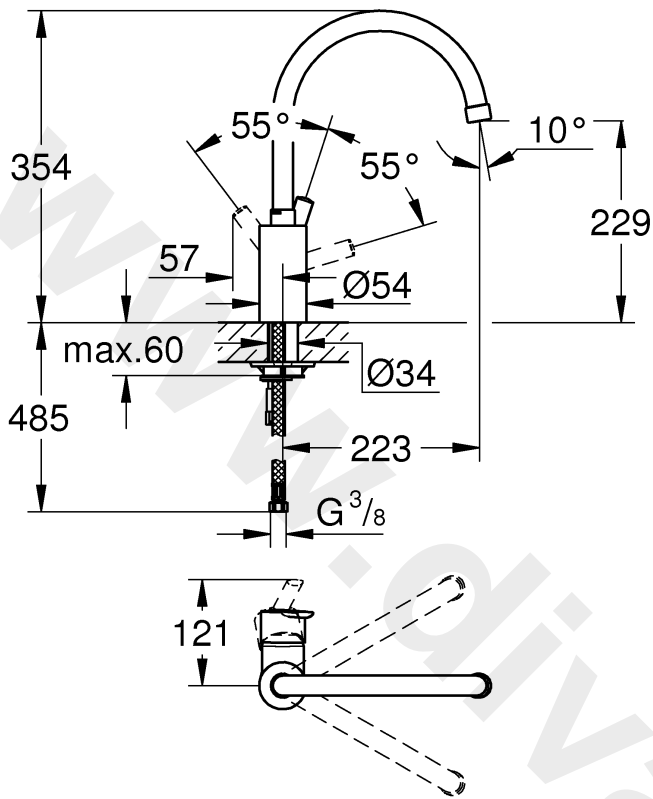

3

4

5

6

7

30 184
32 670

31 494

DIN 1988
DIN EN 806

30 184 (F)

32 670

31 494

X		Y
Get 	Feel 	
46 683	46 630	46 374 46 589

*19 017 	13mm 	*19 332 	32mm
-------------	----------	-------------	----------

Pure Freude an Wasser

GROHE
WAVES

D