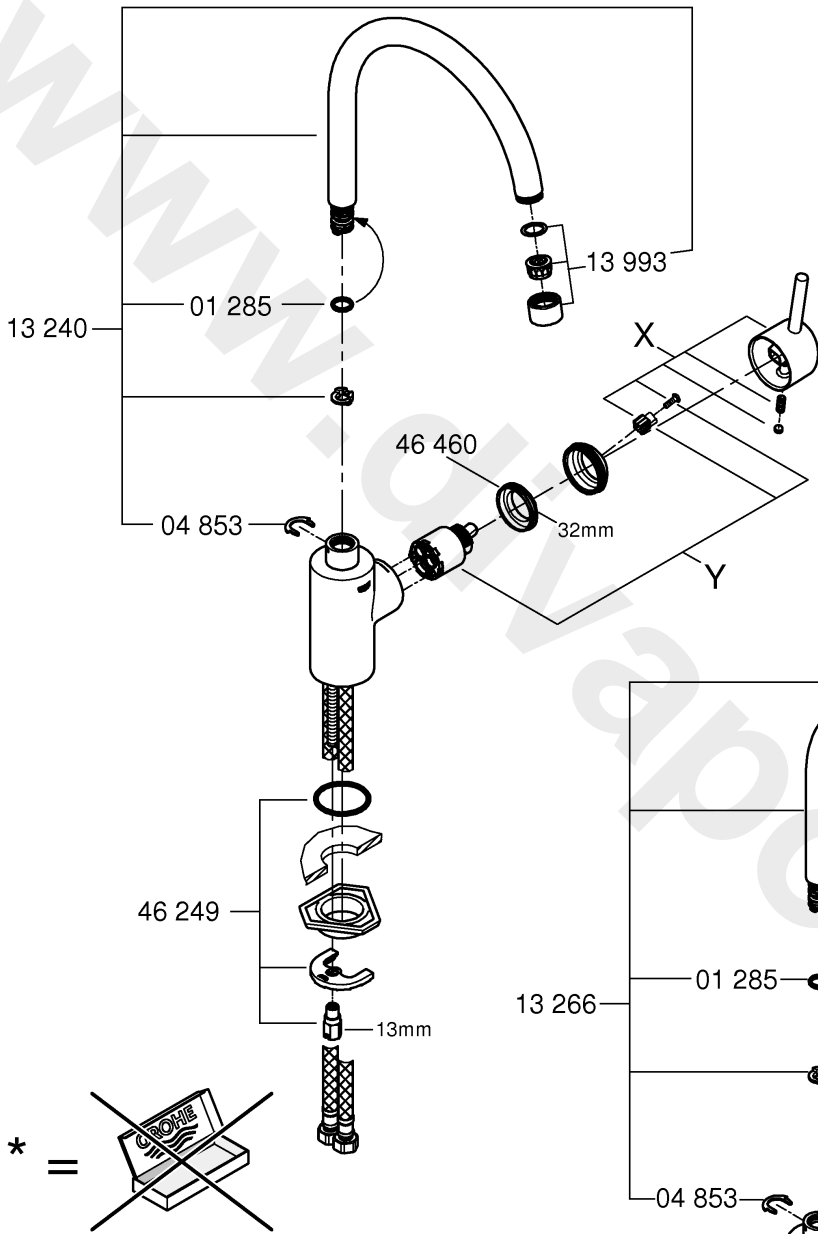

30 184 (F)

32 670

31 494

X		Y
Get 	Feel 	
46 683	46 630	46 374 46 589

*19 017 	13mm 	*19 332 	32mm
-------------	----------	-------------	----------

Pure Freude an Wasser

GROHE
WAVES

D