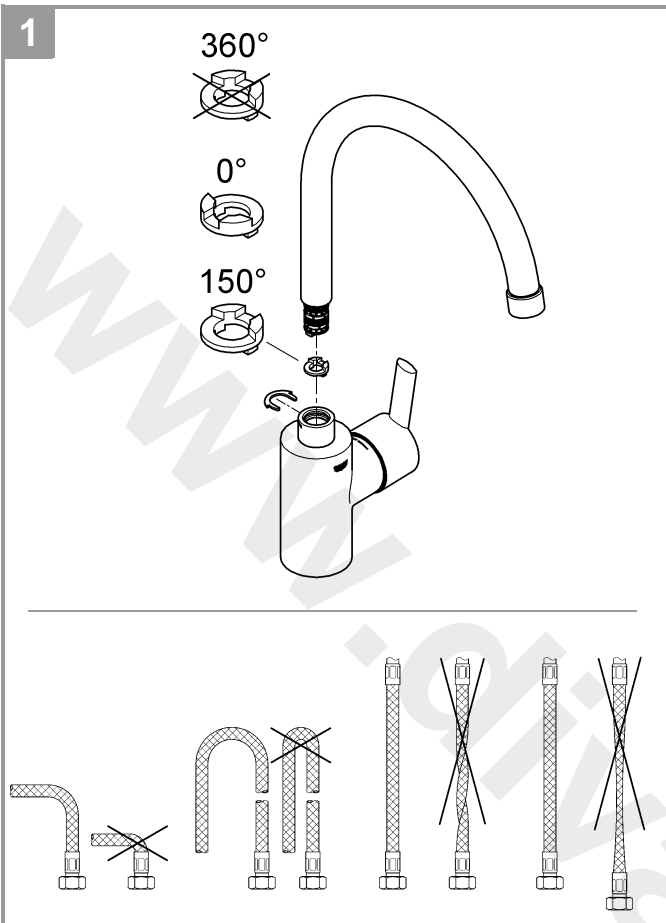

30 184 (F)

32 670

31 494

X		Y
Get 	Feel 	
46 683	46 630	46 374 46 589

*19 017 	13mm 	*19 332 	32mm
-------------	----------	-------------	----------

Pure Freude an Wasser

GROHE
WAVES

D