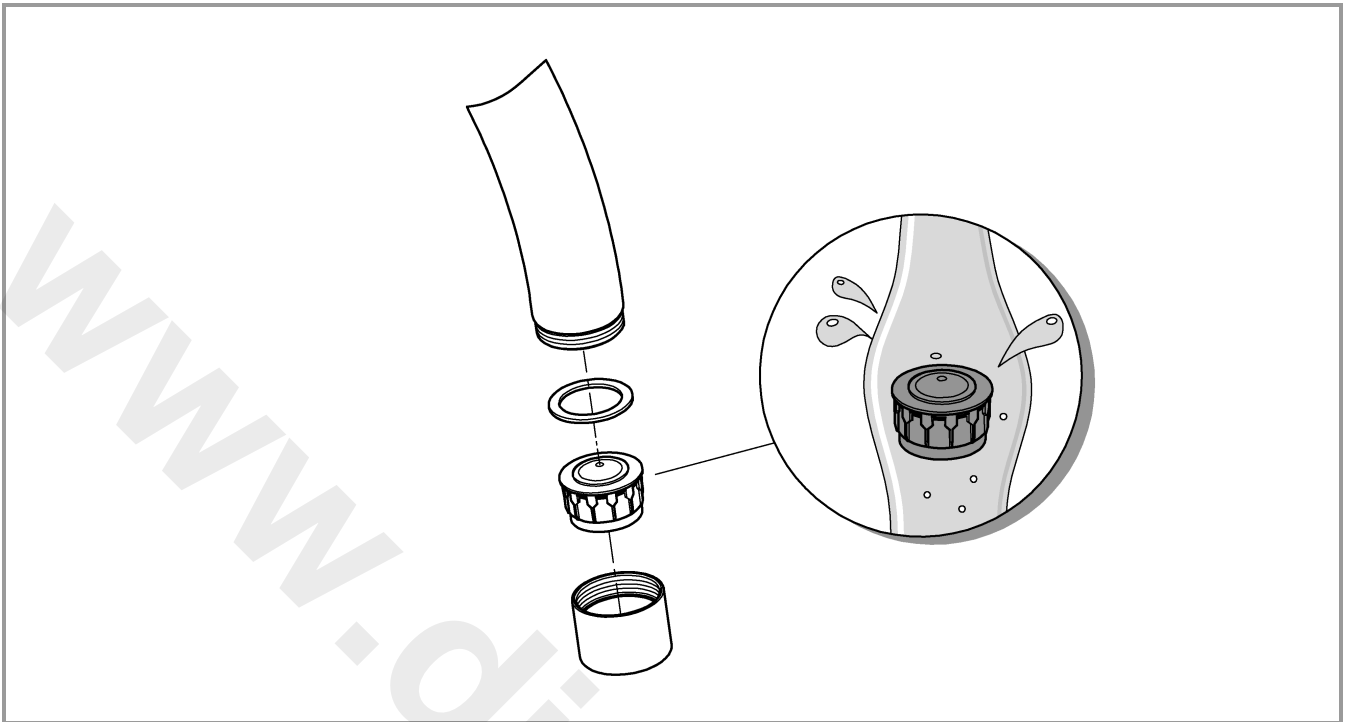

30 184 (F)

32 670

31 494

X		Y
Get 	Feel 	
46 683	46 630	46 374 46 589

*19 017 	13mm 	*19 332 	32mm
-------------	----------	-------------	----------

Pure Freude an Wasser

GROHE
WAVES

D