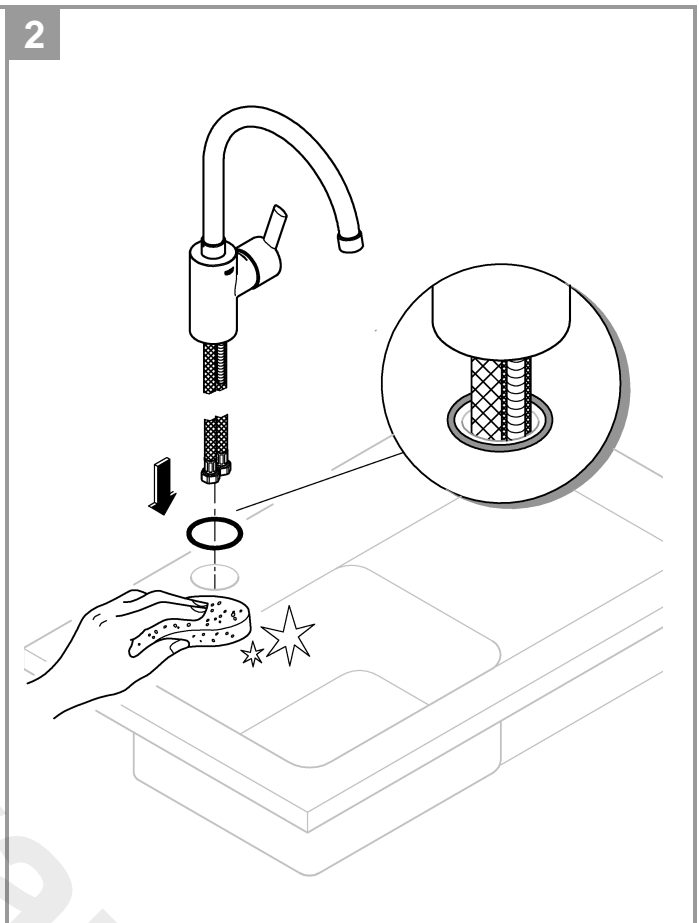

30 184 (F)

32 670

31 494

X		Y
Get 	Feel 	
46 683	46 630	46 374 46 589

*19 017 	13mm 	*19 332 	32mm
-------------	----------	-------------	----------

Pure Freude an Wasser

GROHE
WAVES

D