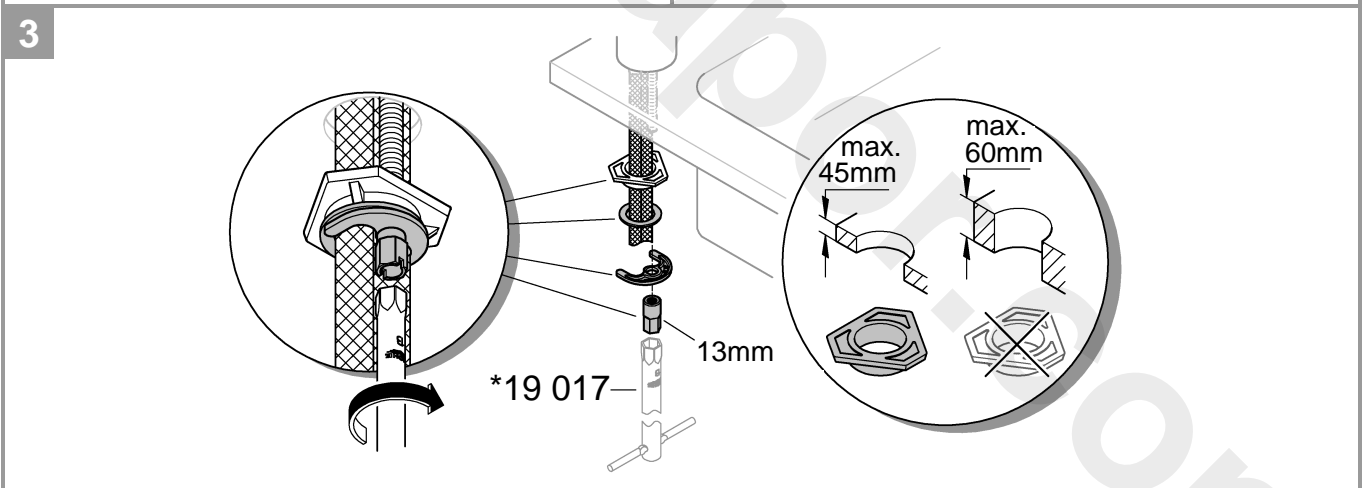

30 184 (F)

32 670

31 494

X		Y
Get 	Feel 	
46 683	46 630	46 374 46 589

*19 017 	13mm 	*19 332 	32mm
-------------	----------	-------------	----------

Pure Freude an Wasser

GROHE
WAVES

D