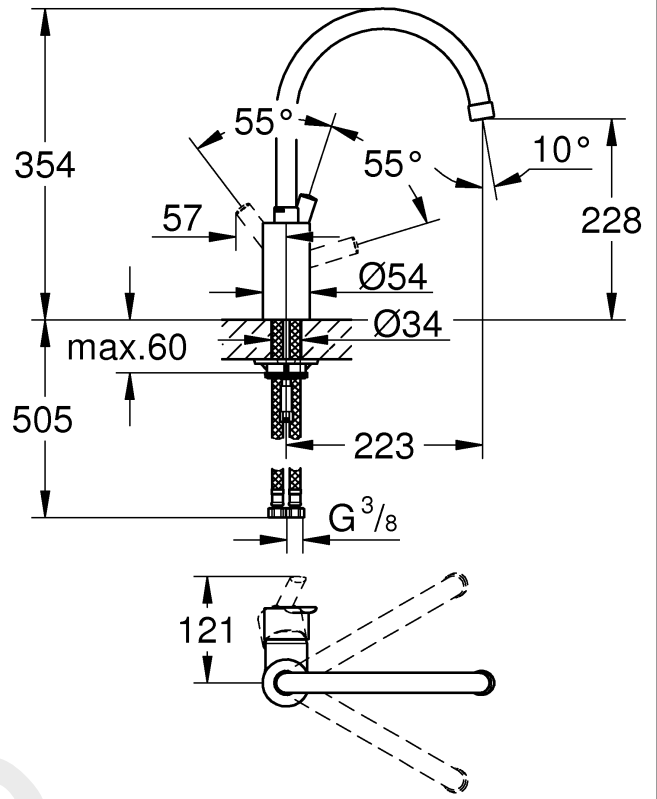

3

4

5

6

7

30 184
32 670

31 494

DIN 1988
DIN EN 806

30 184 (F)

32 670

31 494

X		Y
Get 	Feel 	
46 683	46 630	46 374 46 589

*19 017 	13mm 	*19 332 	32mm
-------------	----------	-------------	----------

Pure Freude an Wasser

GROHE
WAVES

D