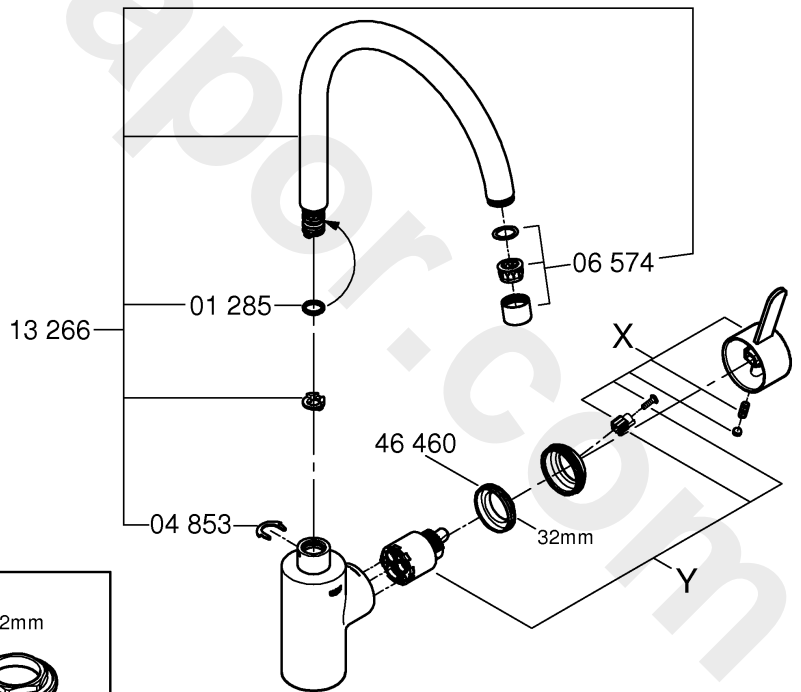

30 184 (F)

32 670

31 494

X		Y
Get 	Feel 	
46 683	46 630	46 374 46 589

*19 017 	13mm 	*19 332 	32mm
-------------	----------	-------------	----------

Pure Freude an Wasser

GROHE
WAVES

D