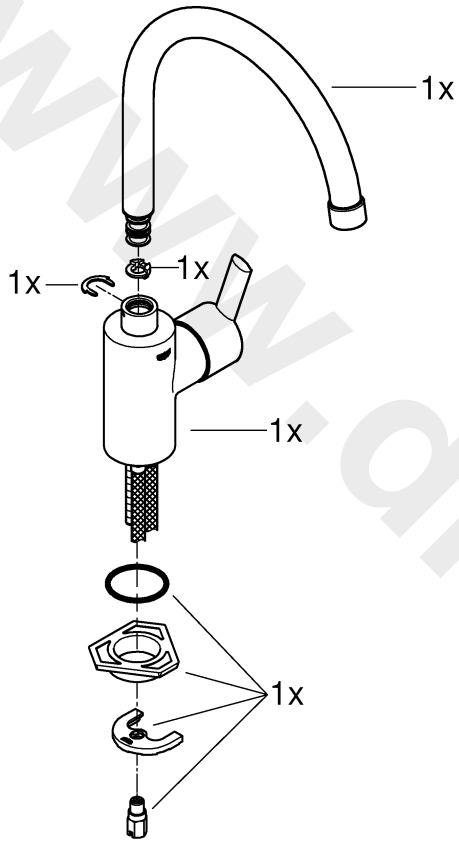

30 184
32 670

31 494