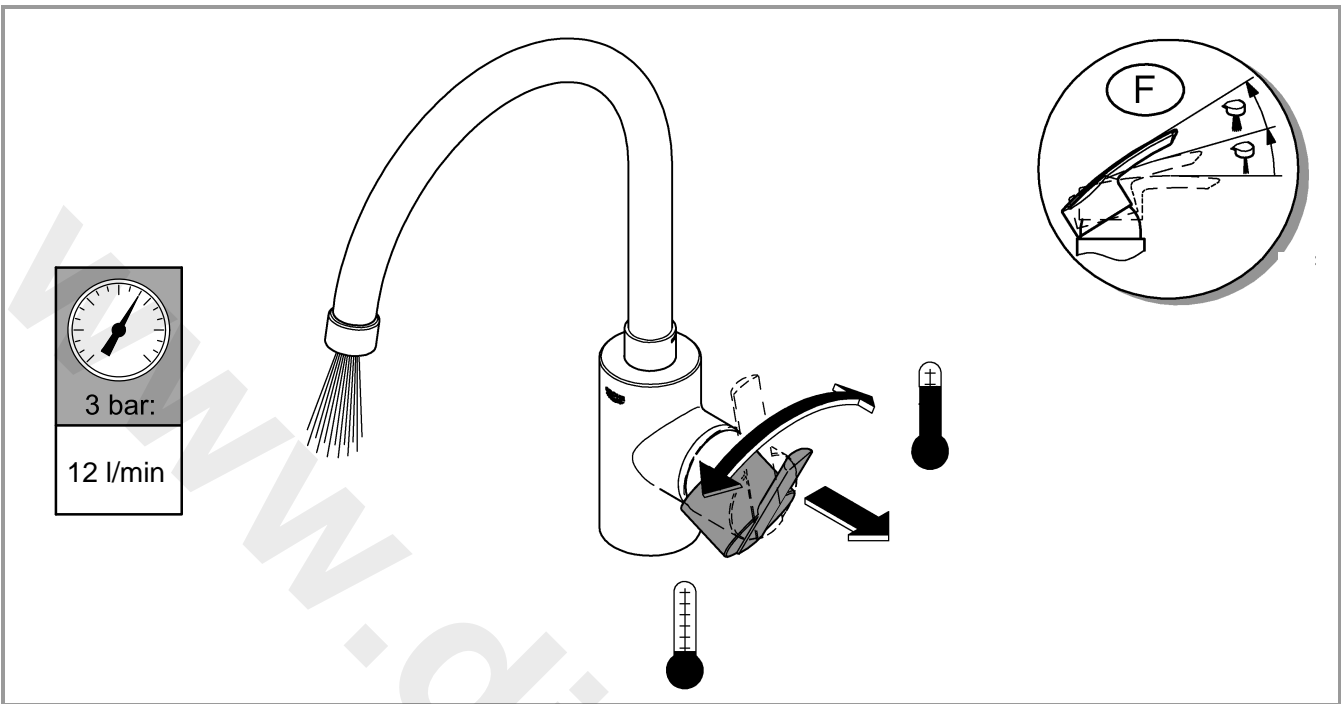

30 184 (F)

32 670

31 494

X		Y
Get 	Feel 	
46 683	46 630	46 374 46 589

*19 017 	13mm 	*19 332 	32mm
-------------	----------	-------------	----------

Pure Freude an Wasser

GROHE
WAVES

D