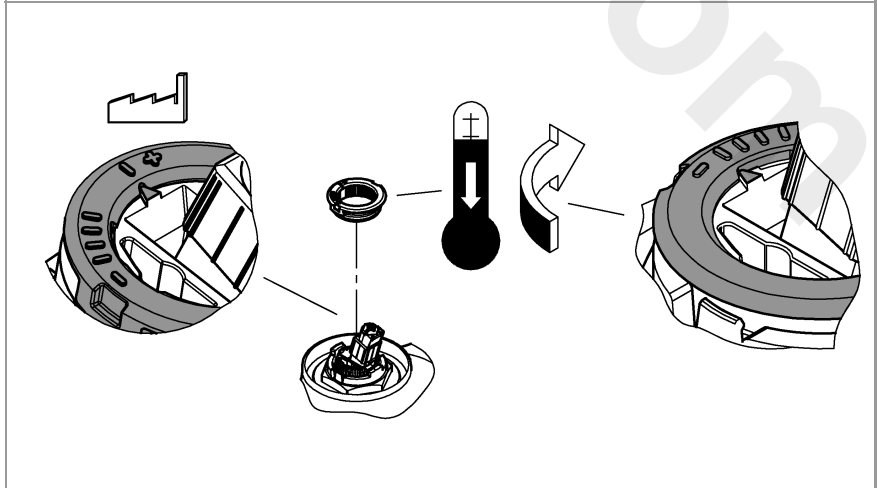

30 184 (F)

32 670

31 494

X		Y
Get 	Feel 	
46 683	46 630	46 374 46 589

*19 017 	13mm 	*19 332 	32mm
-------------	----------	-------------	----------

Pure Freude an Wasser

GROHE
WAVES

D