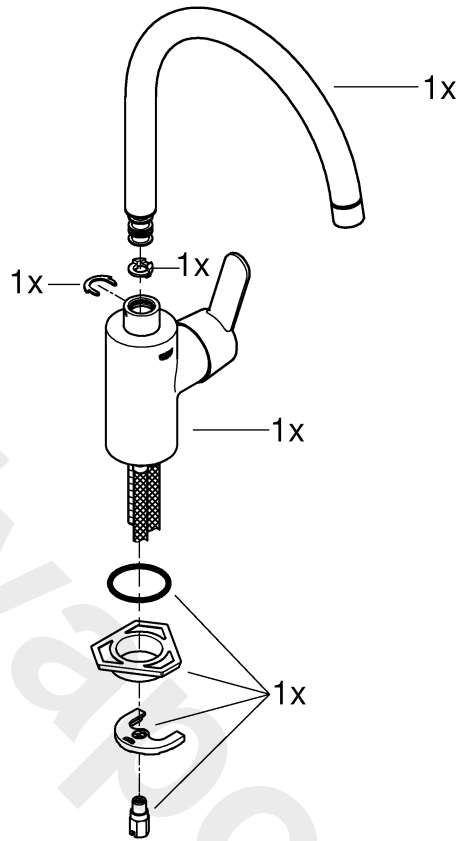

30 184
32 670

31 494