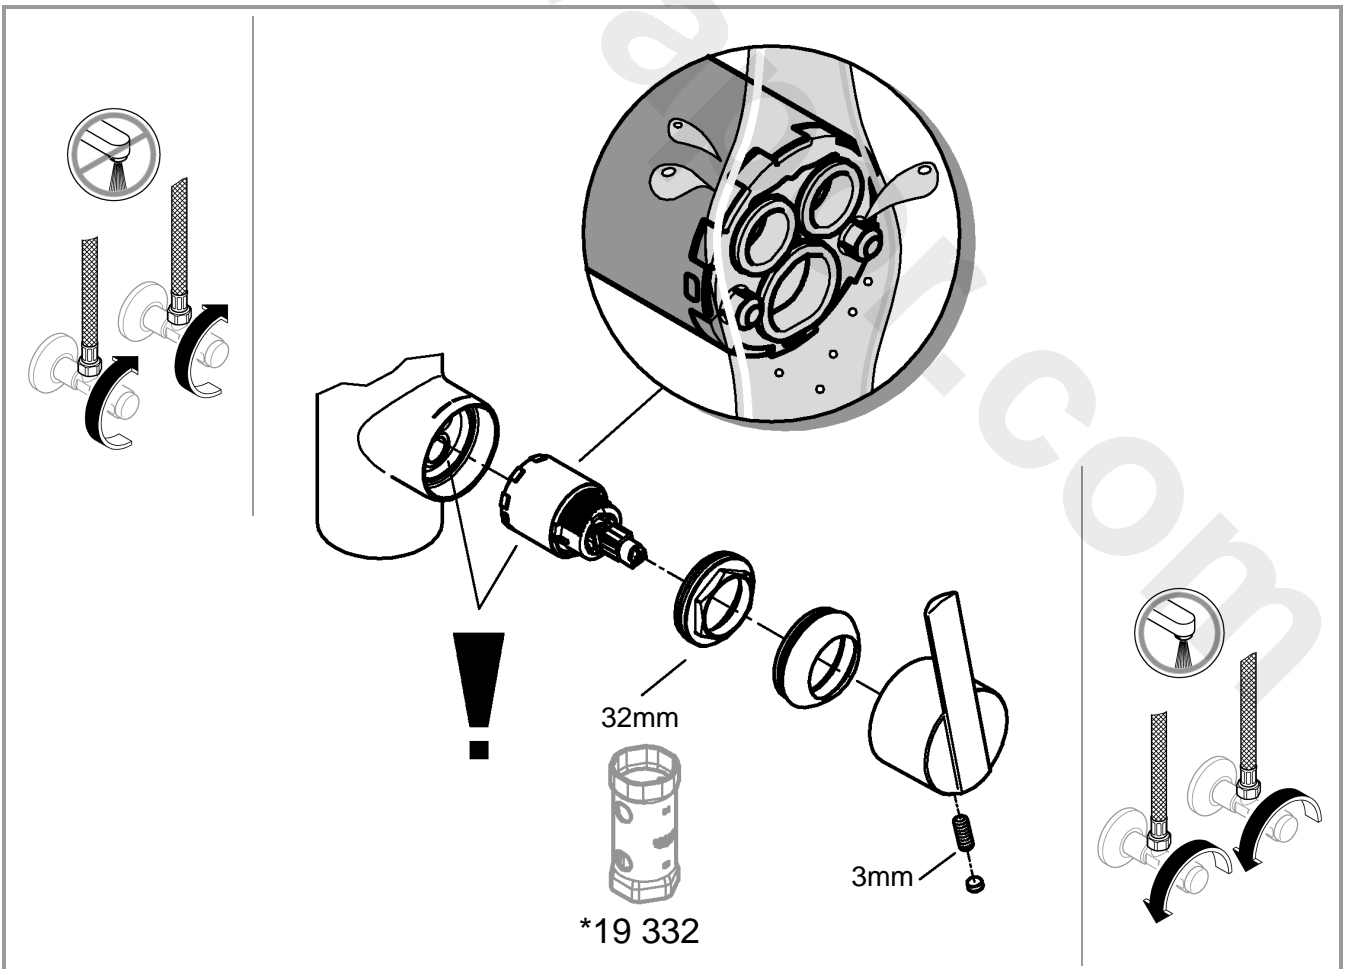

30 184 (F)

32 670

31 494

X		Y
Get 	Feel 	
46 683	46 630	46 374 46 589

*19 017 	13mm 	*19 332 	32mm
-------------	----------	-------------	----------

Pure Freude an Wasser

GROHE
WAVES

D