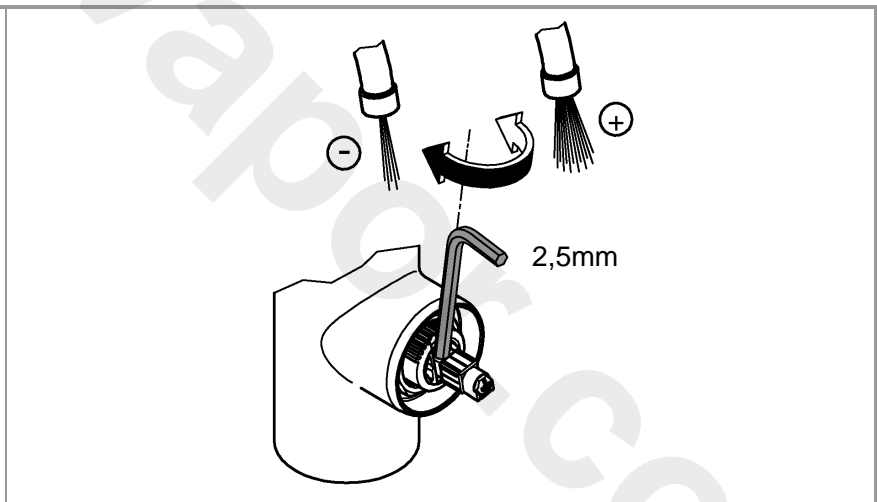

30 184 (F)

32 670

31 494

X		Y
Get 	Feel 	
46 683	46 630	46 374 46 589

*19 017 	13mm 	*19 332 	32mm
-------------	----------	-------------	----------

Pure Freude an Wasser

GROHE
WAVES

D