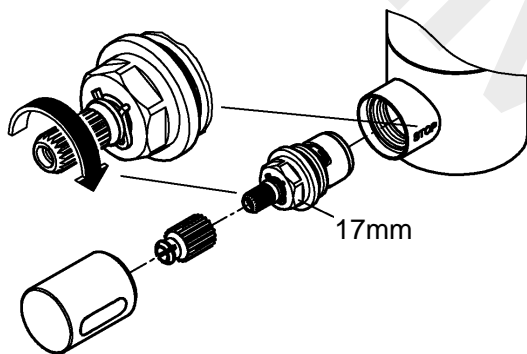

30 262

- Sida 1:** Innehållsförteckning
- Sida 2:** Måttritningar
- Sida 3:** Sprängskiss
- Sida 4:** Monteringsanvisning
- Sida 5:** Teknisk information
- Sida 6:** Kontaktinformation

**Accepterad**  
**monteringsanvisning**  
2016:1

	90°
	0°
	360°

**S** Denna tekniska produktinformation är inte uteslutande avsedd för installatören eller anvisade fackmän!  
Var vänlig lämna informationen vidare till användaren!