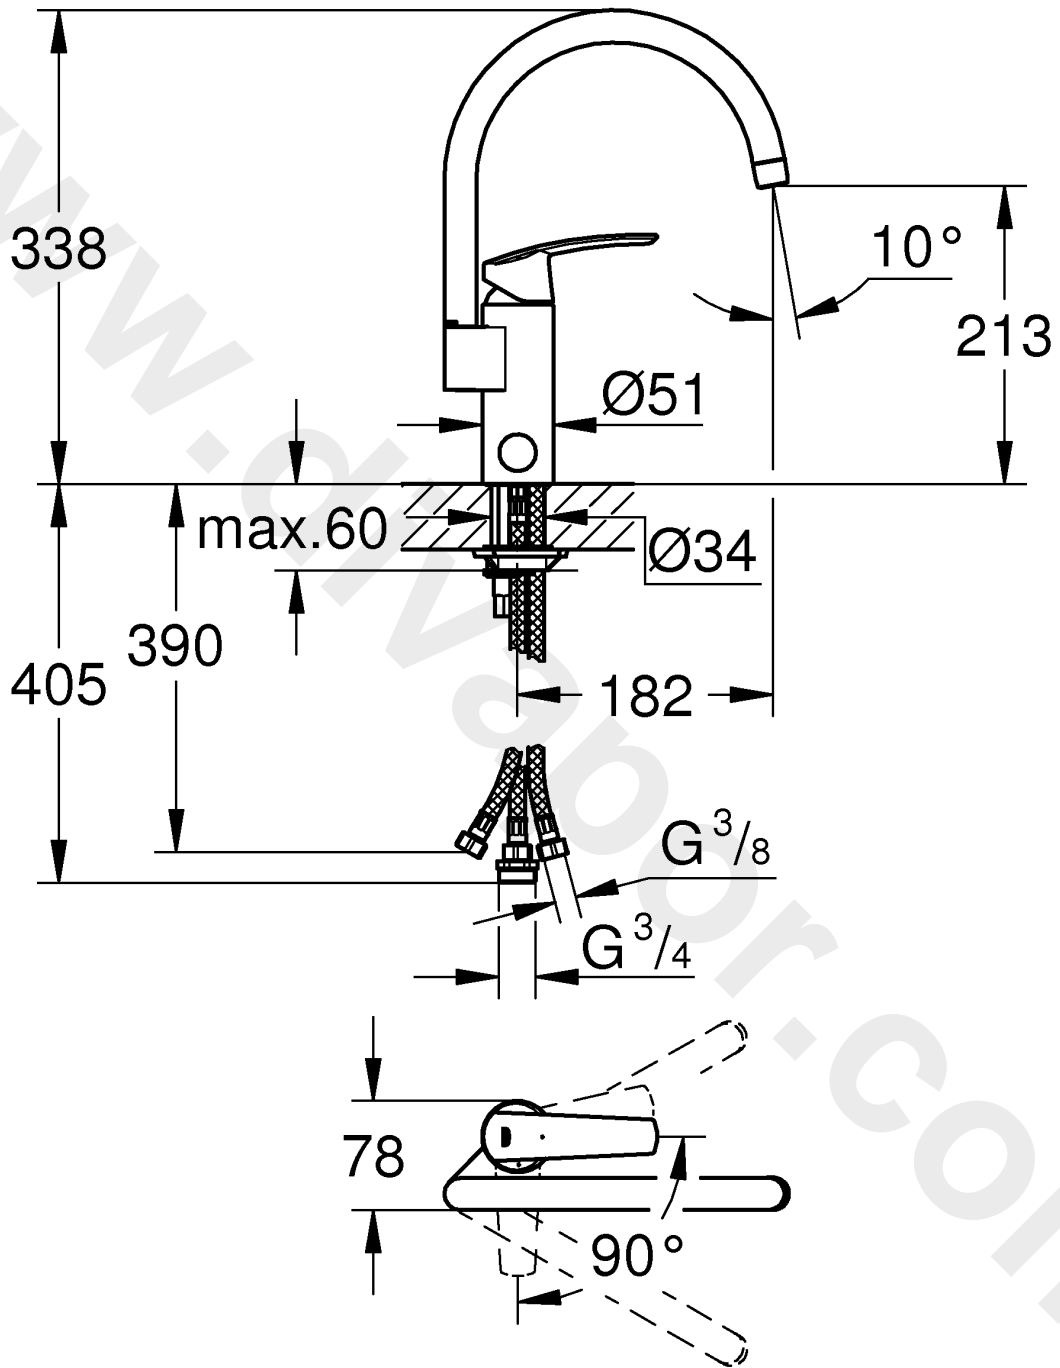

30 262

- Sida 1:** Innehållsförteckning
- Sida 2:** Måttritningar
- Sida 3:** Sprängskiss
- Sida 4:** Monteringsanvisning
- Sida 5:** Teknisk information
- Sida 6:** Kontaktinformation

**Accepterad**  
**monteringsanvisning**  
2016:1

	90°
	0°
	360°

**S** Denna tekniska produktinformation är inte uteslutande avsedd för installatören eller anvisade fackmän!  
Var vänlig lämna informationen vidare till användaren!