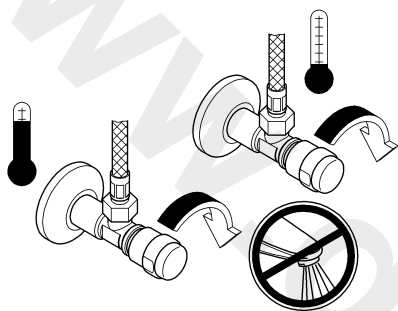

30 262

- Sida 1:** Innehållsförteckning
- Sida 2:** Måttritningar
- Sida 3:** Sprängskiss
- Sida 4:** Monteringsanvisning
- Sida 5:** Teknisk information
- Sida 6:** Kontaktinformation

**Accepterad**  
**monteringsanvisning**  
2016:1

	90°
	0°
	360°

**S** Denna tekniska produktinformation är inte uteslutande avsedd för installatören eller anvisade fackmän!  
Var vänlig lämna informationen vidare till användaren!