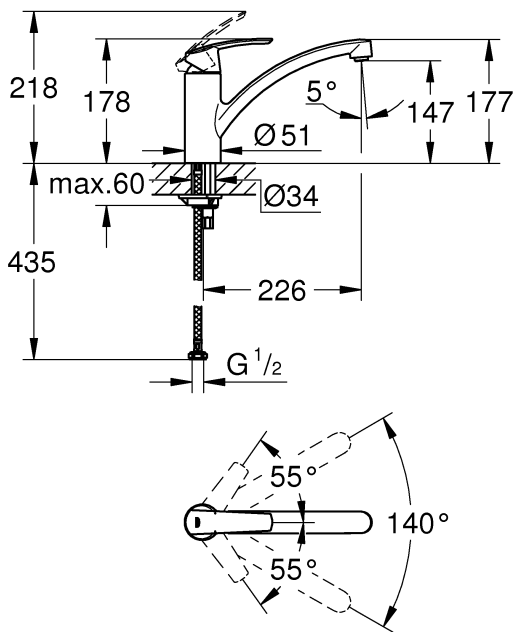

30 262

30 375
32 449

30 334

32 441

DIN
1988

DIN EN
806

1

	90°
	0°
	360°

	150°
	0°
	360°

2

3

4

5

1a

1b

1c

2b

		X
30 334	G ^{1/2}	48 356
32 441	G ^{3/8}	48 264

*19 332 	32mm
*19 017 	13mm

Pure Freude an Wasser

GROHE
WAVES

D

+49 571 3989 333
helpline@grohe.de

A