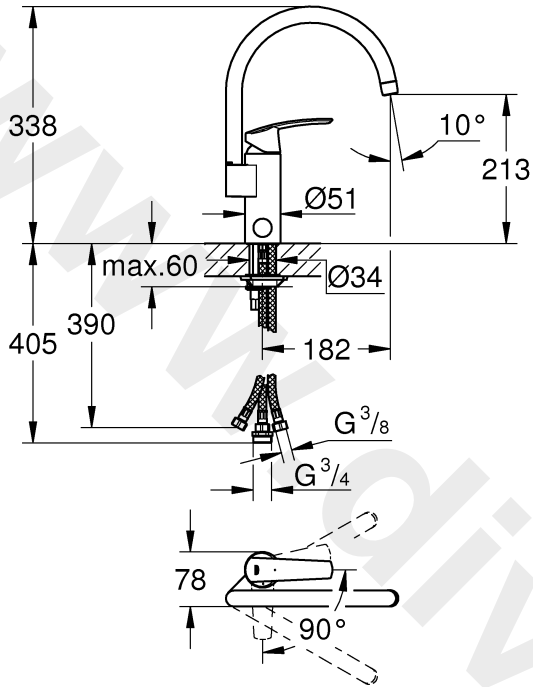

30 262

30 375
32 449

30 334

32 441

DIN
1988

DIN EN
806

1

	90°
	0°
	360°

	150°
	0°
	360°

2

3

4

5

1a

1b

1c

2b

		X
30 334	G ^{1/2}	48 356
32 441	G ^{3/8}	48 264

*19 332 	32mm
*19 017 	13mm

Pure Freude an Wasser

GROHE
WAVES

D

+49 571 3989 333
helpline@grohe.de

A