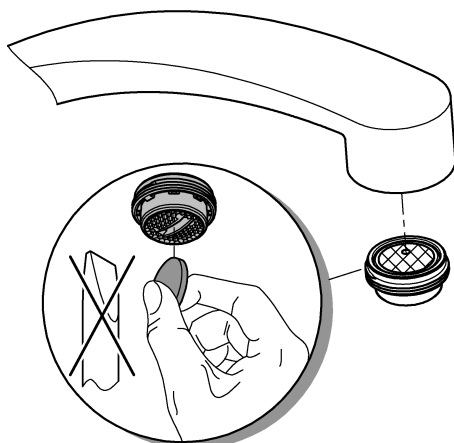

	150°
	0°
	360°

2

3

4

5

1a

1b

1c

2b

		X
30 334	G ^{1/2}	48 356
32 441	G ^{3/8}	48 264

*19 332 	32mm
*19 017 	13mm

Pure Freude an Wasser

GROHE
WAVES

D

+49 571 3989 333
helpline@grohe.de

A