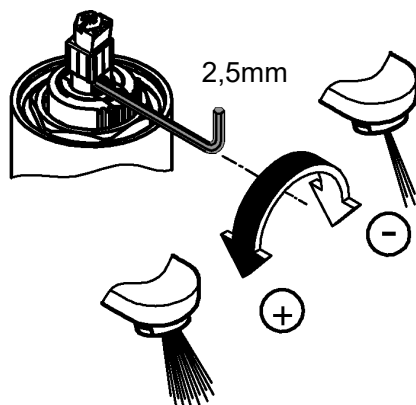

	150°
	0°
	360°

2

3

4

5

1a

1b

1c

2b

		X
30 334	G ^{1/2}	48 356
32 441	G ^{3/8}	48 264

*19 332 	32mm
*19 017 	13mm

Pure Freude an Wasser

GROHE
WAVES

D

+49 571 3989 333
helpline@grohe.de

A