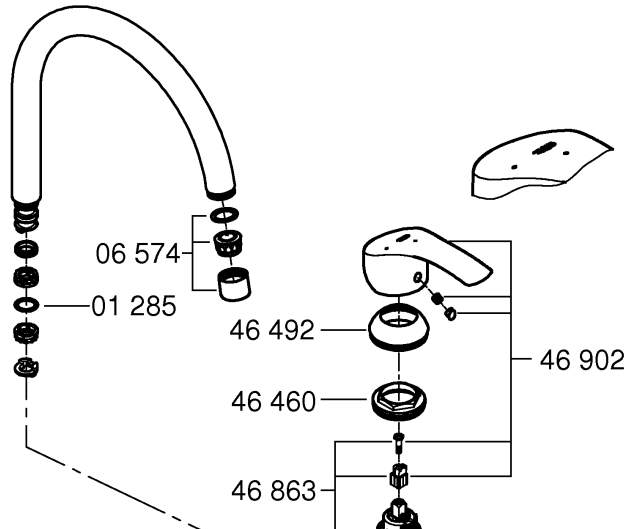

30 262

30 375
32 449

30 334

32 441

DIN
1988

DIN EN
806

1

	90°
	0°
	360°

	150°
	0°
	360°

2

3

4

5

1a

1b

1c

2b

		X
30 334	G ^{1/2}	48 356
32 441	G ^{3/8}	48 264

*19 332 	32mm
*19 017 	13mm

Pure Freude an Wasser

GROHE
WAVES

D

+49 571 3989 333
helpline@grohe.de

A