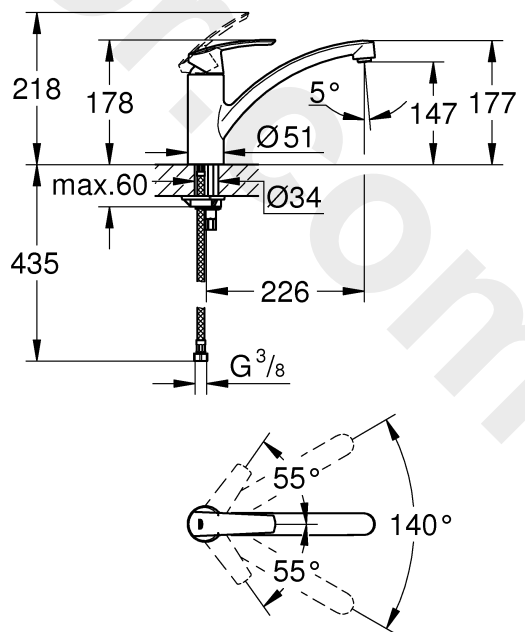

30 262

30 375
32 449

30 334

32 441

DIN
1988

DIN EN
806

1

	90°
	0°
	360°

	150°
	0°
	360°

2

3

4

5

1a

1b

1c

2b

		X
30 334	G ^{1/2}	48 356
32 441	G ^{3/8}	48 264

*19 332 	32mm
*19 017 	13mm

Pure Freude an Wasser

GROHE
WAVES

D

+49 571 3989 333
helpline@grohe.de

A