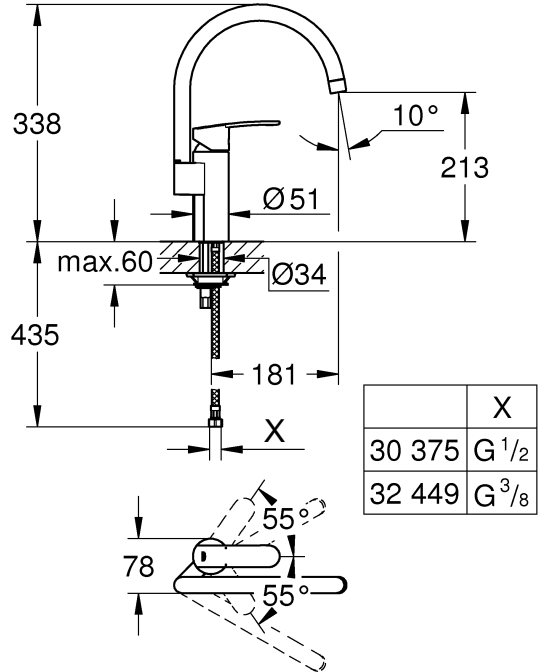

30 262

30 375
32 449

30 334

32 441

DIN
1988

DIN EN
806

1

	90°
	0°
	360°

	150°
	0°
	360°

2

3

4

5

1a

1b

1c

2b

		X
30 334	G ^{1/2}	48 356
32 441	G ^{3/8}	48 264

*19 332 	32mm
*19 017 	13mm

Pure Freude an Wasser

GROHE
WAVES

D

+49 571 3989 333
helpline@grohe.de

A