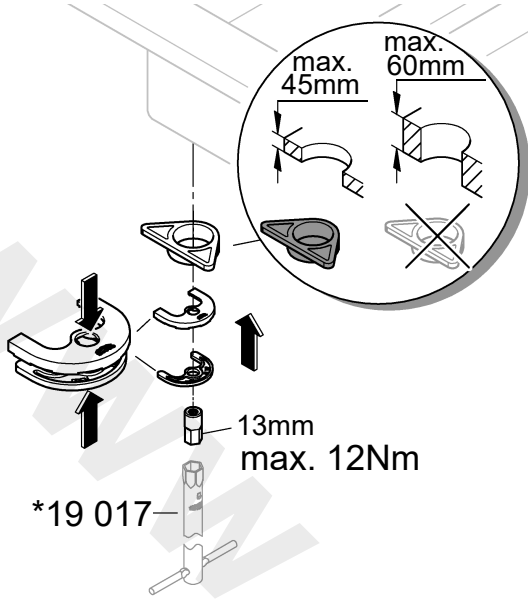

30 262

30 375
32 449

30 334

32 441

DIN
1988

DIN EN
806

1

	90°
	0°
	360°

	150°
	0°
	360°

2

3

4

5

1a

1b

1c

2b

		X
30 334	G ^{1/2}	48 356
32 441	G ^{3/8}	48 264

*19 332 	32mm
*19 017 	13mm

Pure Freude an Wasser

GROHE
WAVES

D

+49 571 3989 333
helpline@grohe.de

A