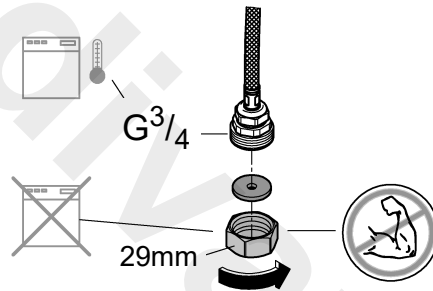

30 262

30 375
32 449

30 334

32 441

DIN
1988

DIN EN
806

1

	90°
	0°
	360°

	150°
	0°
	360°

2

3

4

5

1a

1b

1c

2b

		X
30 334	G ^{1/2}	48 356
32 441	G ^{3/8}	48 264

*19 332 	32mm
*19 017 	13mm

Pure Freude an Wasser

GROHE
WAVES

D

+49 571 3989 333
helpline@grohe.de

A