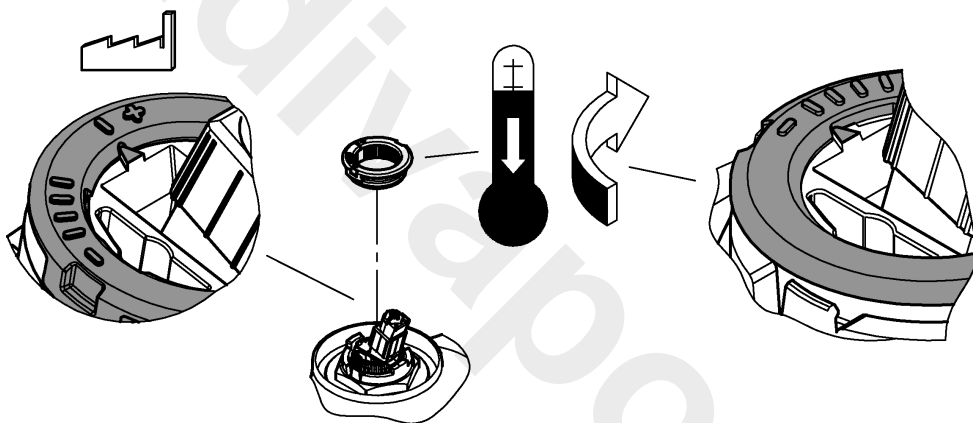

30 262

30 375
32 449

30 334

32 441

DIN
1988

DIN EN
806

1

	90°
	0°
	360°

	150°
	0°
	360°

2

3

4

5

1a

1b

1c

2b

		X
30 334	G ^{1/2}	48 356
32 441	G ^{3/8}	48 264

*19 332 	32mm
*19 017 	13mm

Pure Freude an Wasser

GROHE
WAVES

D

+49 571 3989 333
helpline@grohe.de

A