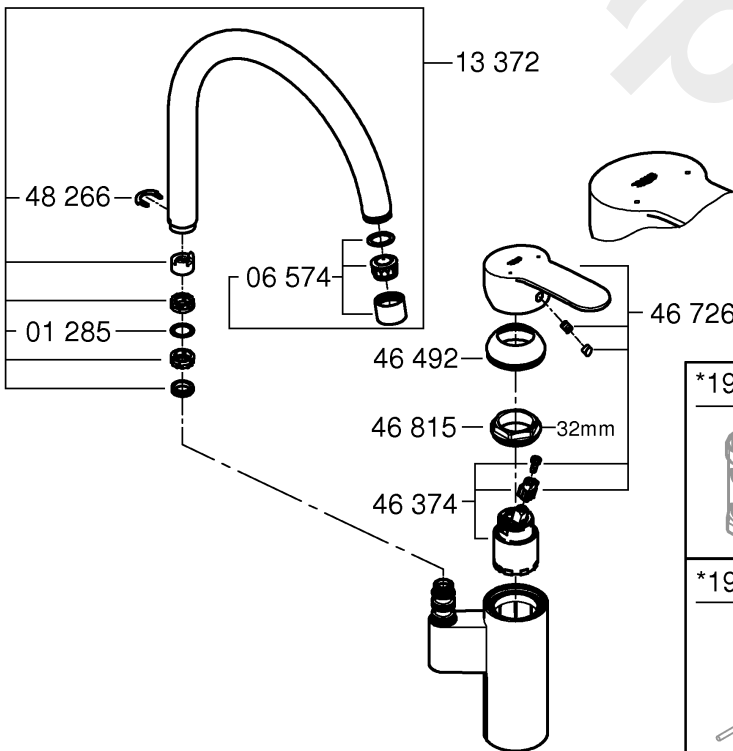

2b

		X
30 334	G ^{1/2}	48 356
32 441	G ^{3/8}	48 264

*19 332 	32mm
*19 017 	13mm

Pure Freude an Wasser

GROHE
WAVES

D

+49 571 3989 333
helpline@grohe.de

A