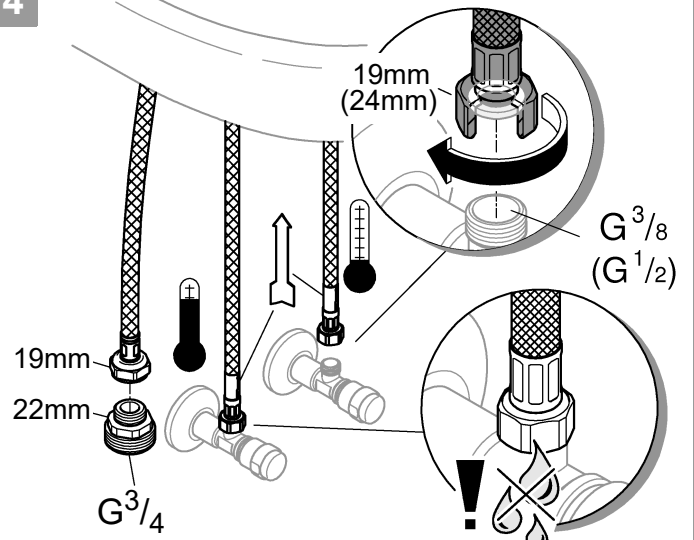

30 262

30 375
32 449

30 334

32 441

DIN
1988

DIN EN
806

1

	90°
	0°
	360°

	150°
	0°
	360°

2

3

4

5

1a

1b

1c

2b

		X
30 334	G ^{1/2}	48 356
32 441	G ^{3/8}	48 264

*19 332 	32mm
*19 017 	13mm

Pure Freude an Wasser

GROHE
WAVES

D

+49 571 3989 333
helpline@grohe.de

A