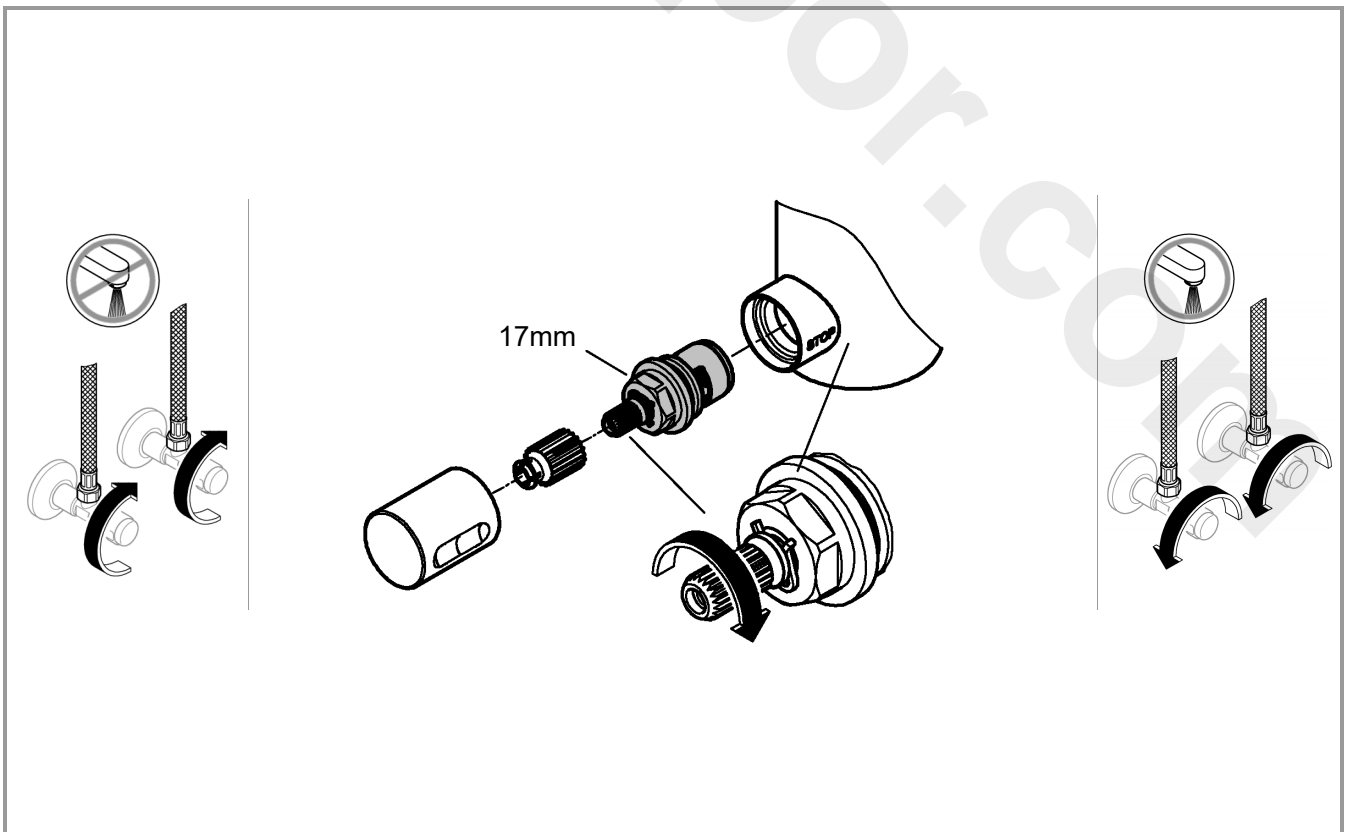

2b

		X
30 334	G ^{1/2}	48 356
32 441	G ^{3/8}	48 264

*19 332 	32mm
*19 017 	13mm

Pure Freude an Wasser

GROHE
WAVES

D

+49 571 3989 333
helpline@grohe.de

A