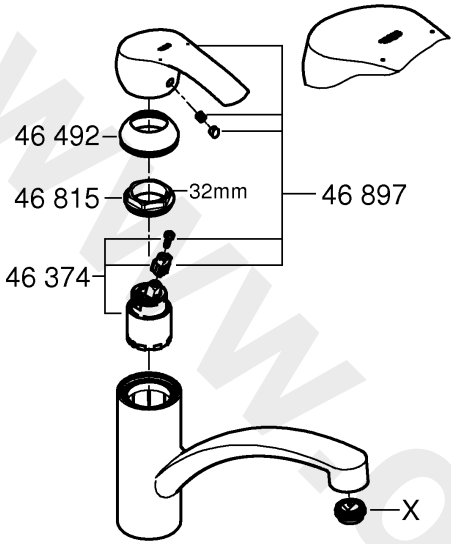

30 262

30 375
32 449

30 334

32 441

DIN
1988

DIN EN
806

1

	90°
	0°
	360°

	150°
	0°
	360°

2

3

4

5

1a

1b

1c

2b

		X
30 334	G ^{1/2}	48 356
32 441	G ^{3/8}	48 264

*19 332 	32mm
*19 017 	13mm

Pure Freude an Wasser

GROHE
WAVES

D

+49 571 3989 333
helpline@grohe.de

A