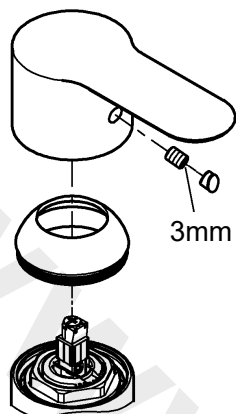

30 262

30 375
32 449

30 334

32 441

DIN
1988

DIN EN
806

1

	90°
	0°
	360°

	150°
	0°
	360°

2

3

4

5

1a

1b

1c

2b

		X
30 334	G ^{1/2}	48 356
32 441	G ^{3/8}	48 264

*19 332 	32mm
*19 017 	13mm

Pure Freude an Wasser

GROHE
WAVES

D

+49 571 3989 333
helpline@grohe.de

A