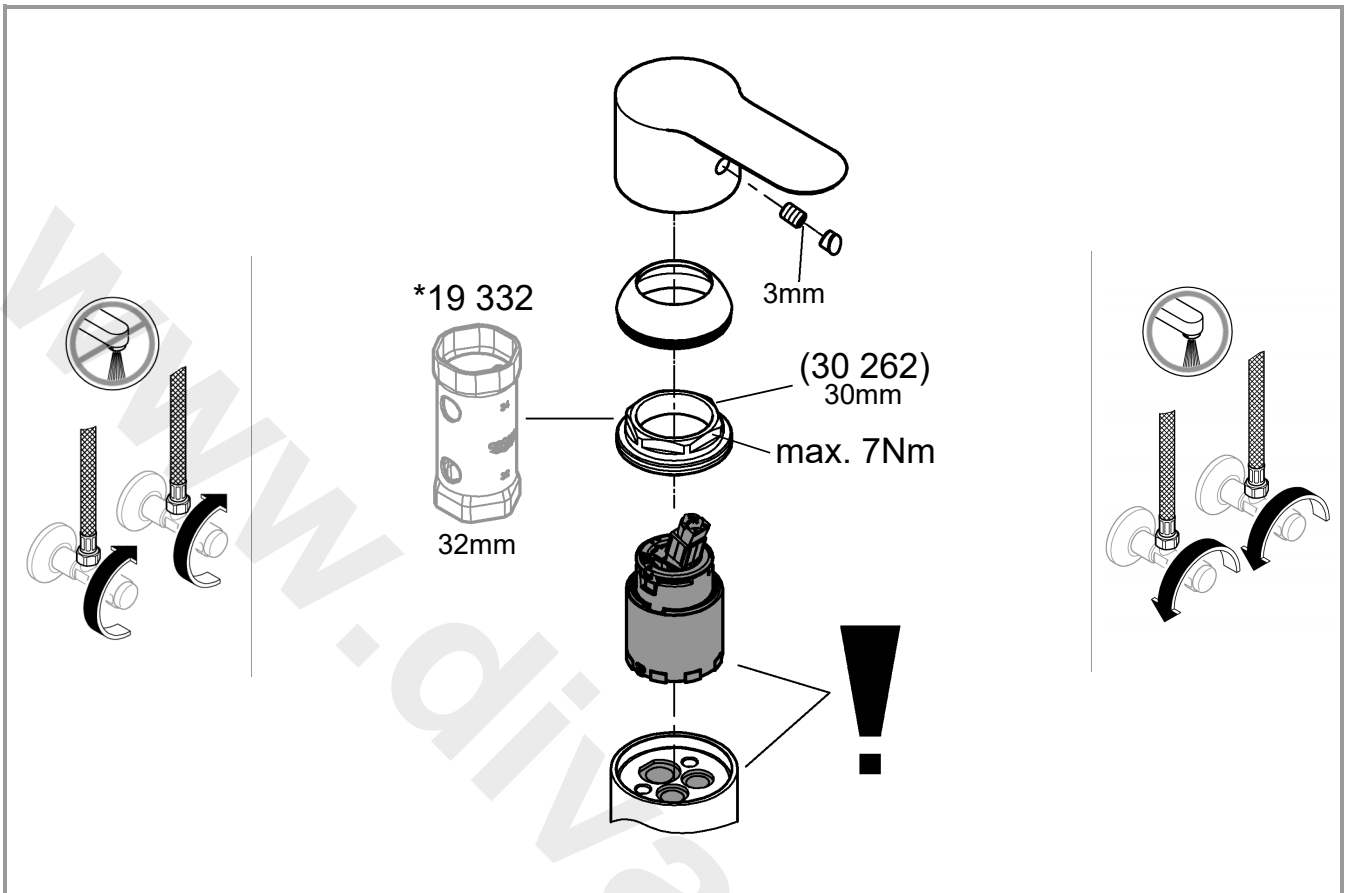

30 262

30 375
32 449

30 334

32 441

DIN
1988

DIN EN
806

1

	90°
	0°
	360°

	150°
	0°
	360°

2

3

4

5

1a

1b

1c

2b

		X
30 334	G ^{1/2}	48 356
32 441	G ^{3/8}	48 264

*19 332 	32mm
*19 017 	13mm

Pure Freude an Wasser

GROHE
WAVES

D

+49 571 3989 333
helpline@grohe.de

A