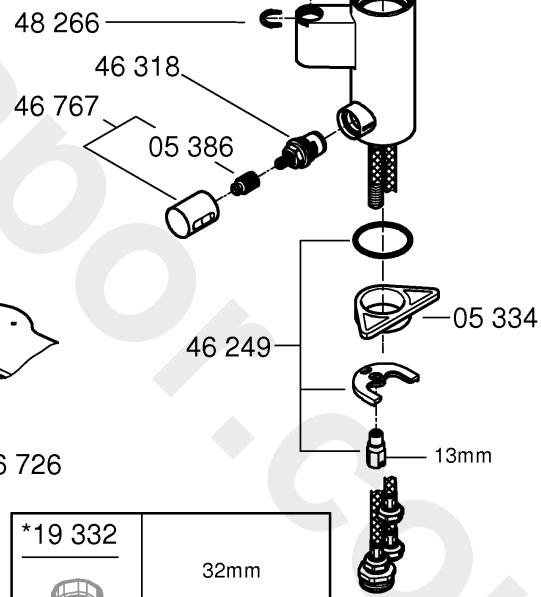

2b

		X
30 334	G ^{1/2}	48 356
32 441	G ^{3/8}	48 264

*19 332 	32mm
*19 017 	13mm

Pure Freude an Wasser

GROHE
WAVES

D

+49 571 3989 333
helpline@grohe.de

A