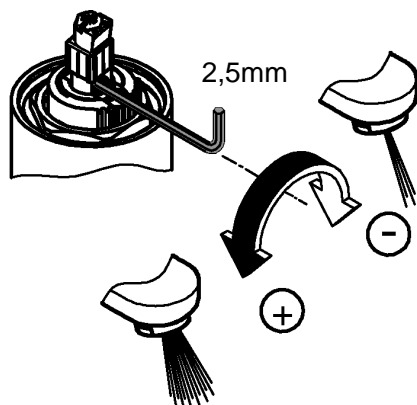

		X
30 334	G ^{1/2}	48 356
32 441	G ^{3/8}	48 264

*19 332 	32mm
*19 017 	13mm

Pure Freude an Wasser

GROHE
WAVES

D

+49 571 3989 333
helpline@grohe.de

A

+43 1 68060
info-at@grohe.com