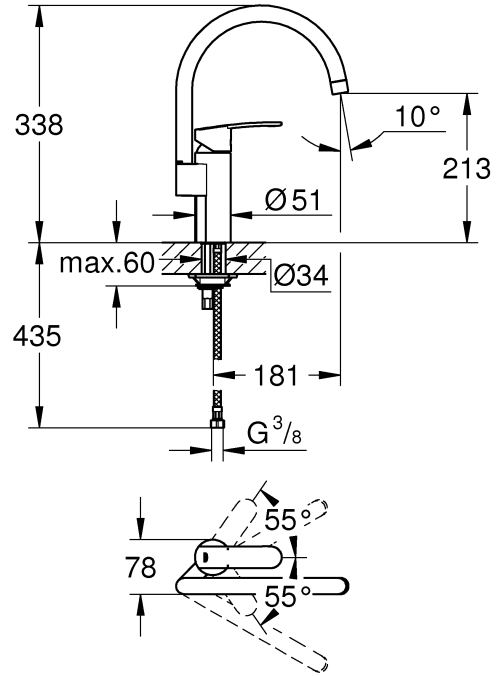

30 262

32 449

30 334

32 441

DIN 1988
DIN EN 806

*19 017
13mm

*19 332
32mm

1

		X
30 334	G ^{1/2}	48 356
32 441	G ^{3/8}	48 264

*19 332 	32mm
*19 017 	13mm

Pure Freude an Wasser

GROHE
WAVES

D

+49 571 3989 333
helpline@grohe.de

A

+43 1 68060
info-at@grohe.com