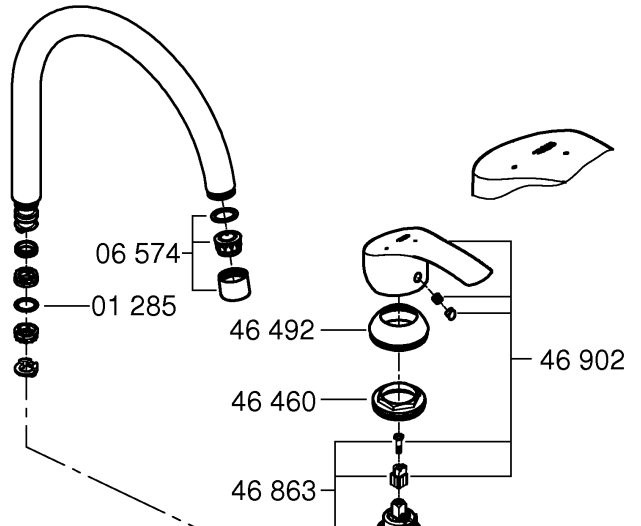

30 262

32 449

30 334

32 441

DIN 1988
DIN EN 806

*19 017
13mm

*19 332
32mm

1

		X
30 334	G ^{1/2}	48 356
32 441	G ^{3/8}	48 264

*19 332 	32mm
*19 017 	13mm

Pure Freude an Wasser

GROHE
WAVES

D

+49 571 3989 333
helpline@grohe.de

A

+43 1 68060
info-at@grohe.com