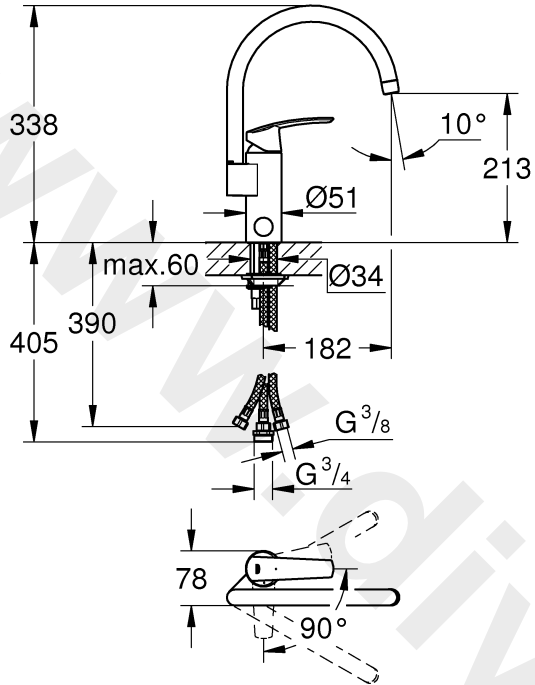

30 262

32 449

30 334

32 441

DIN 1988
DIN EN 806

*19 017
13mm

*19 332
32mm

1

		X
30 334	G ^{1/2}	48 356
32 441	G ^{3/8}	48 264

*19 332 	32mm
*19 017 	13mm

Pure Freude an Wasser

GROHE
WAVES

D

+49 571 3989 333
helpline@grohe.de

A

+43 1 68060
info-at@grohe.com