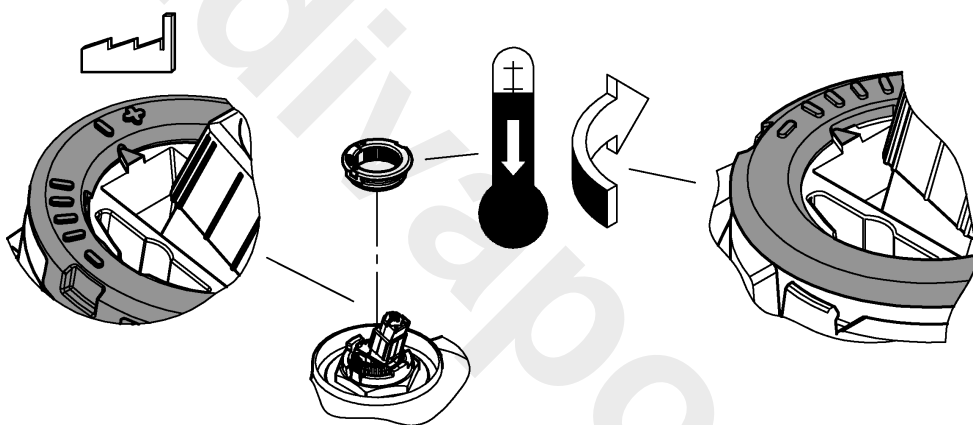

		X
30 334	G ^{1/2}	48 356
32 441	G ^{3/8}	48 264

*19 332 	32mm
*19 017 	13mm

Pure Freude an Wasser

GROHE
WAVES

D

+49 571 3989 333
helpline@grohe.de

A

+43 1 68060
info-at@grohe.com