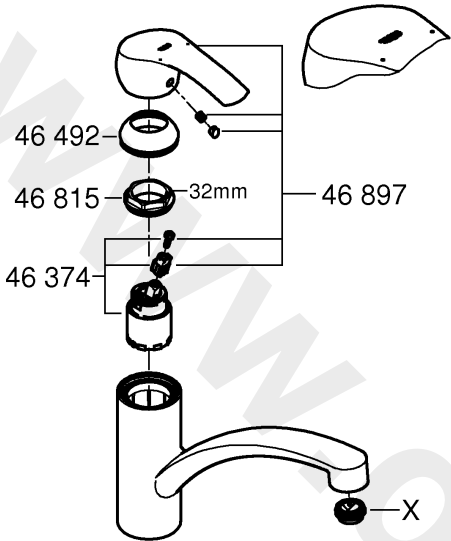

30 262

32 449

30 334

32 441

DIN 1988
DIN EN 806

*19 017
13mm

*19 332
32mm

1

		X
30 334	G ^{1/2}	48 356
32 441	G ^{3/8}	48 264

*19 332 	32mm
*19 017 	13mm

Pure Freude an Wasser

GROHE
WAVES

D

+49 571 3989 333
helpline@grohe.de

A

+43 1 68060
info-at@grohe.com