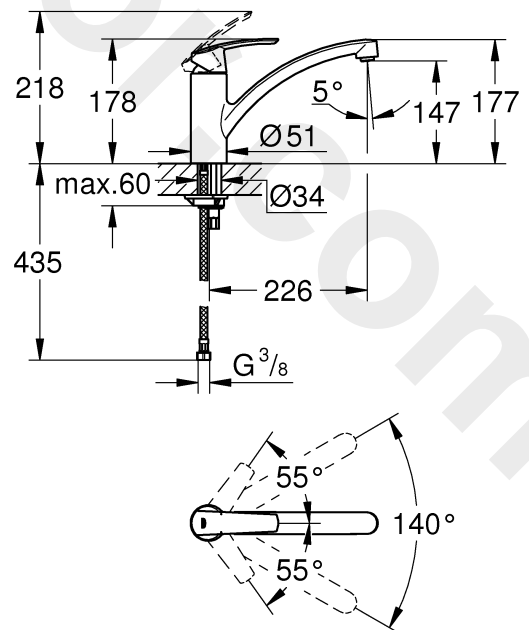

30 262

32 449

30 334

32 441

DIN 1988
DIN EN 806

*19 017
13mm

*19 332
32mm

1

		X
30 334	G ^{1/2}	48 356
32 441	G ^{3/8}	48 264

*19 332 	32mm
*19 017 	13mm

Pure Freude an Wasser

GROHE
WAVES

D

+49 571 3989 333
helpline@grohe.de

A

+43 1 68060
info-at@grohe.com