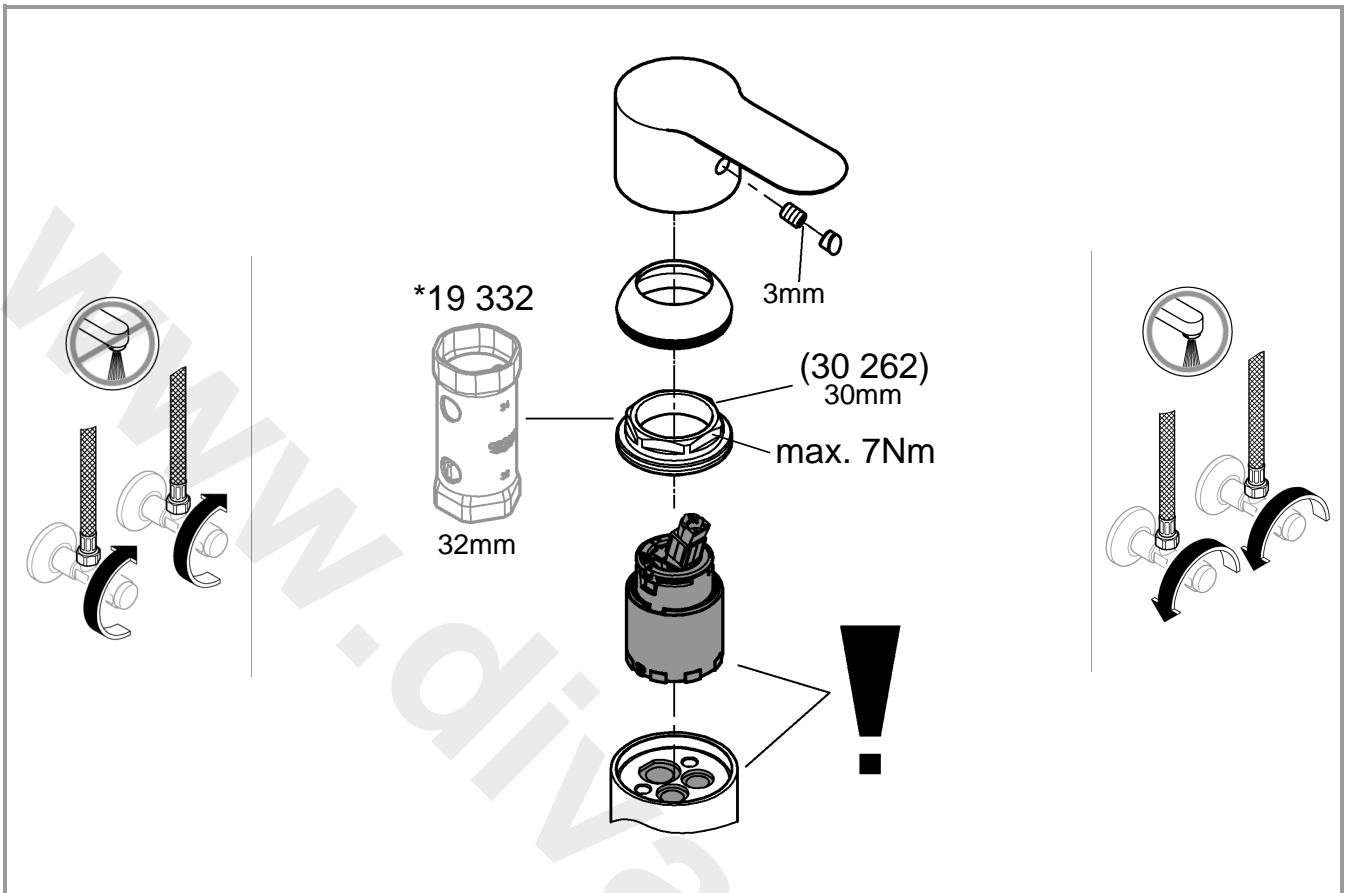

30 262

32 449

30 334

32 441

DIN 1988
DIN EN 806

*19 017
13mm

*19 332
32mm

1

		X
30 334	G ^{1/2}	48 356
32 441	G ^{3/8}	48 264

*19 332 	32mm
*19 017 	13mm

Pure Freude an Wasser

GROHE
WAVES

D

+49 571 3989 333
helpline@grohe.de

A

+43 1 68060
info-at@grohe.com