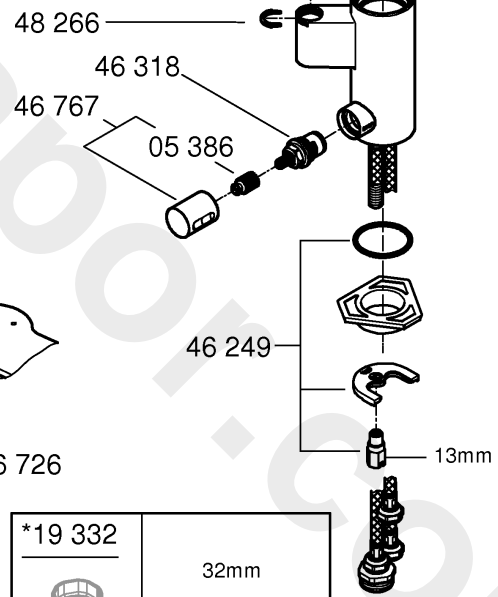

30 262

32 449

30 334

32 441

DIN 1988
DIN EN 806

*19 017
13mm

*19 332
32mm

1

		X
30 334	G ^{1/2}	48 356
32 441	G ^{3/8}	48 264

*19 332 	32mm
*19 017 	13mm

Pure Freude an Wasser

GROHE
WAVES

D

+49 571 3989 333
helpline@grohe.de

A

+43 1 68060
info-at@grohe.com