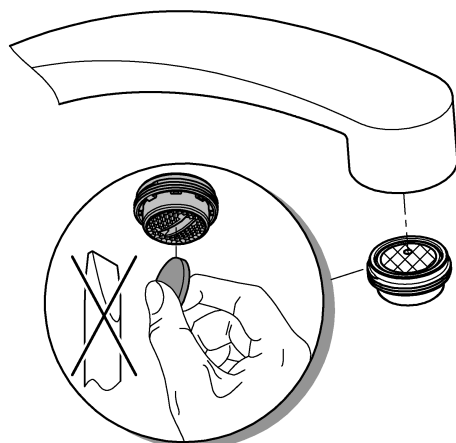

		X
30 334	G ^{1/2}	48 356
32 441	G ^{3/8}	48 264

*19 332 	32mm
*19 017 	13mm

Pure Freude an Wasser

GROHE
WAVES

D

+49 571 3989 333
helpline@grohe.de

A

+43 1 68060
info-at@grohe.com