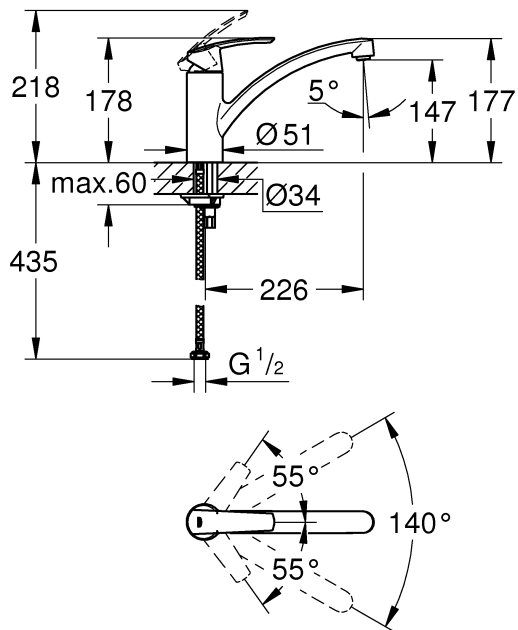

30 262

32 449

30 334

32 441

DIN 1988
DIN EN 806

*19 017
13mm

*19 332
32mm

1

		X
30 334	G ^{1/2}	48 356
32 441	G ^{3/8}	48 264

*19 332 	32mm
*19 017 	13mm

Pure Freude an Wasser

GROHE
WAVES

D

+49 571 3989 333
helpline@grohe.de

A

+43 1 68060
info-at@grohe.com