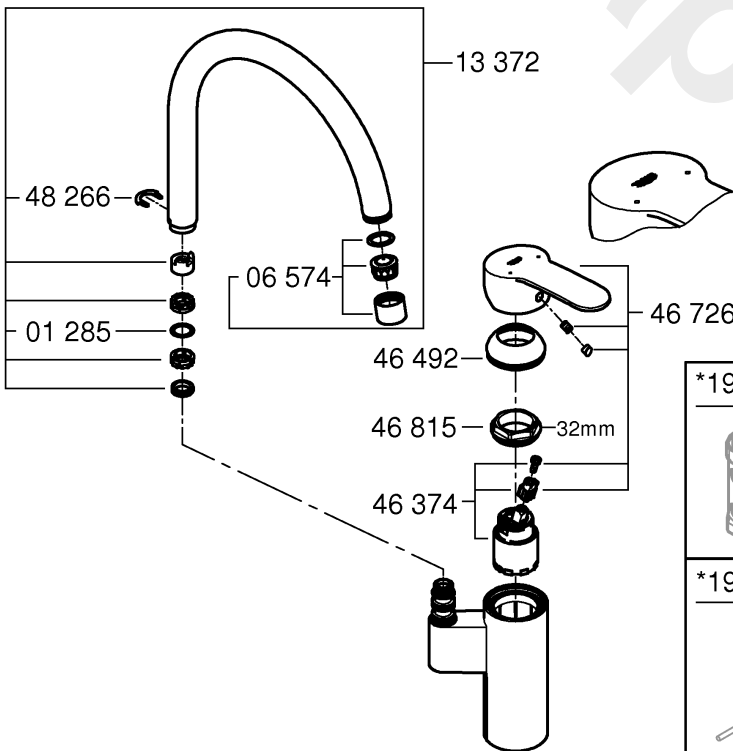

30 262

32 449

30 334

32 441

DIN 1988
DIN EN 806

*19 017
13mm

*19 332
32mm

1

		X
30 334	G ^{1/2}	48 356
32 441	G ^{3/8}	48 264

*19 332 	32mm
*19 017 	13mm

Pure Freude an Wasser

GROHE
WAVES

D

+49 571 3989 333
helpline@grohe.de

A

+43 1 68060
info-at@grohe.com