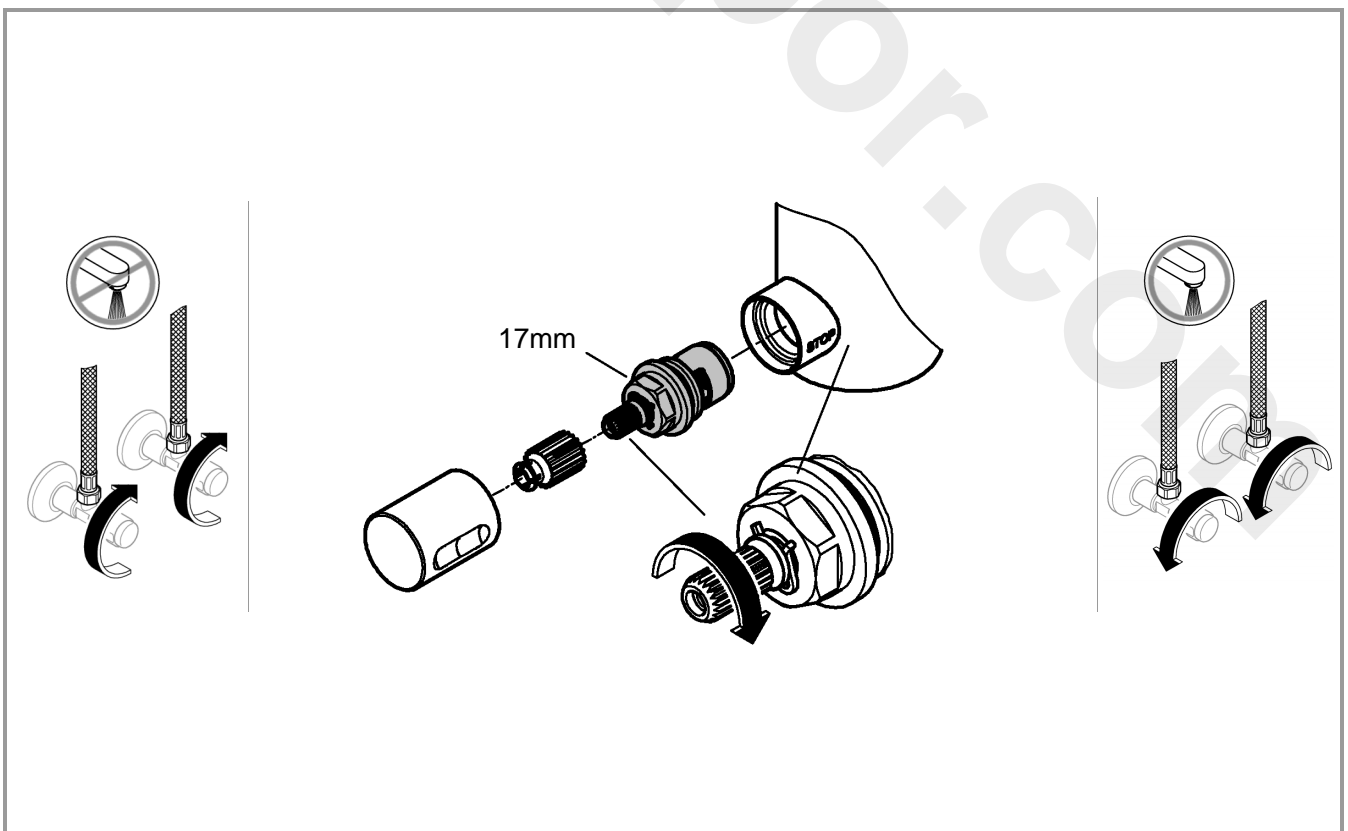

		X
30 334	G ^{1/2}	48 356
32 441	G ^{3/8}	48 264

*19 332 	32mm
*19 017 	13mm

Pure Freude an Wasser

GROHE
WAVES

D

+49 571 3989 333
helpline@grohe.de

A

+43 1 68060
info-at@grohe.com