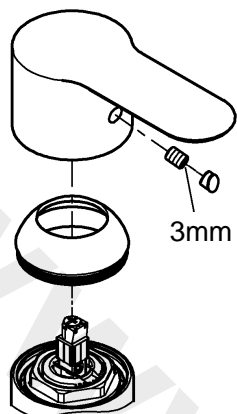

30 262

32 449

30 334

32 441

DIN 1988
DIN EN 806

*19 017
13mm

*19 332
32mm

1

		X
30 334	G ^{1/2}	48 356
32 441	G ^{3/8}	48 264

*19 332 	32mm
*19 017 	13mm

Pure Freude an Wasser

GROHE
WAVES

D

+49 571 3989 333
helpline@grohe.de

A

+43 1 68060
info-at@grohe.com