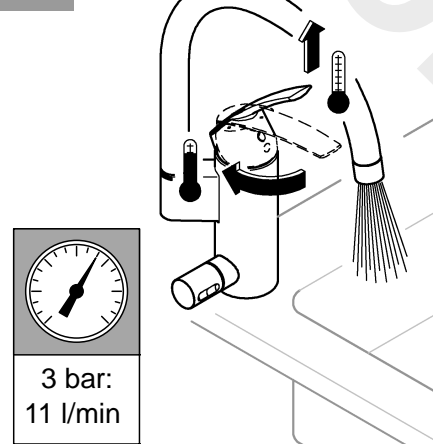

5

1a

1b

1c

2b

*19 332 	32mm 	*19 017 	13mm
-------------	----------	-------------	----------

Pure Freude an Wasser

GROHE
WAVES