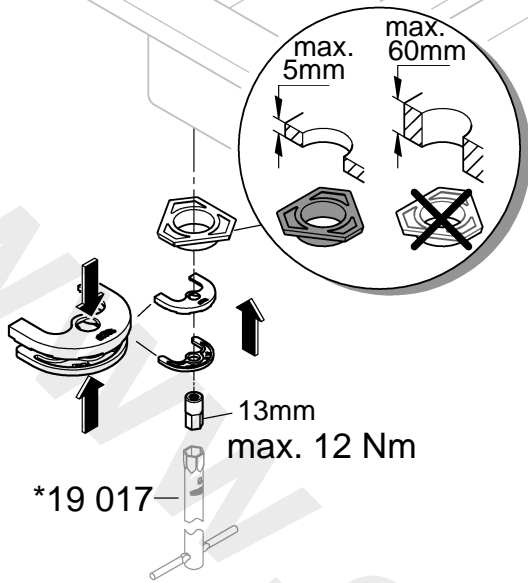

32 449

1x

1x

DIN 1988
DIN EN 806

1

2

3

4

5

1a

1b

1c

2b

*19 332 	32mm 	*19 017 	13mm
-------------	----------	-------------	----------

Pure Freude an Wasser

GROHE
WAVES