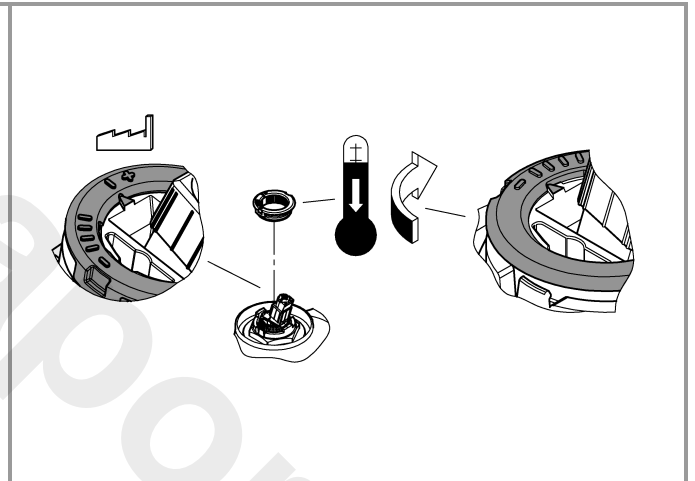

5

1a

1b

1c

2b

*19 332 	32mm 	*19 017 	13mm
-------------	----------	-------------	----------

Pure Freude an Wasser

GROHE
WAVES