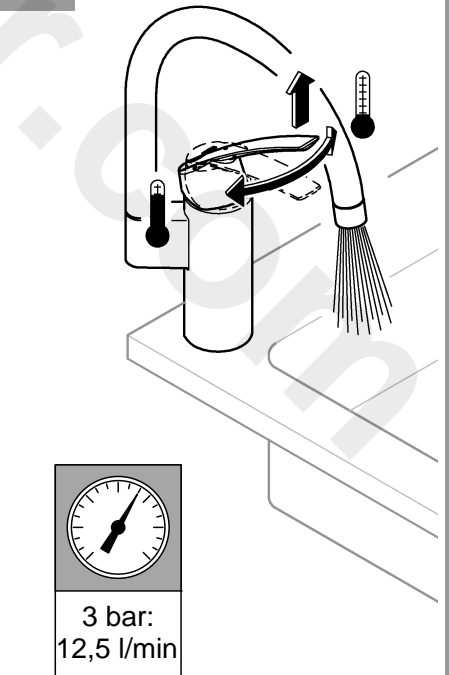

5

1a

1b

1c

2b

*19 332 	32mm 	*19 017 	13mm
-------------	----------	-------------	----------

Pure Freude an Wasser

GROHE
WAVES