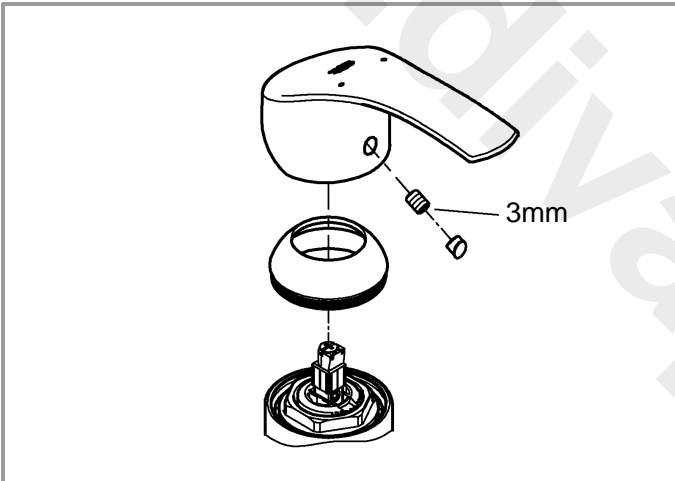

5

1a

1b

1c

2b

*19 332 	32mm 	*19 017 	13mm
-------------	----------	-------------	----------

Pure Freude an Wasser

GROHE
WAVES