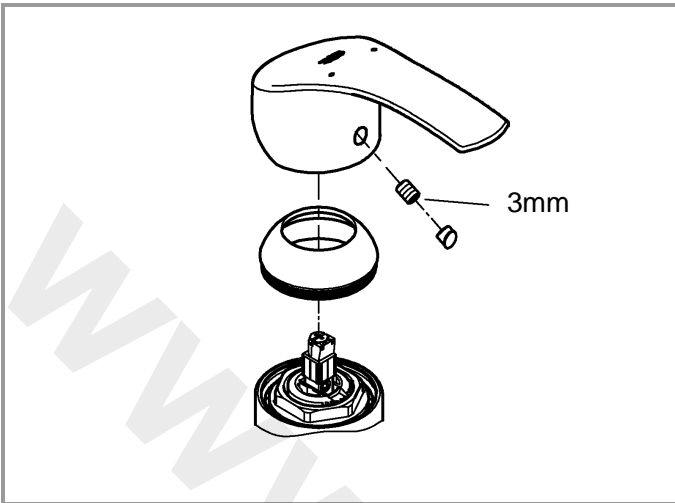

5

1a

1b

1c

2b

*19 332 	32mm 	*19 017 	13mm
-------------	----------	-------------	----------

Pure Freude an Wasser

GROHE
WAVES