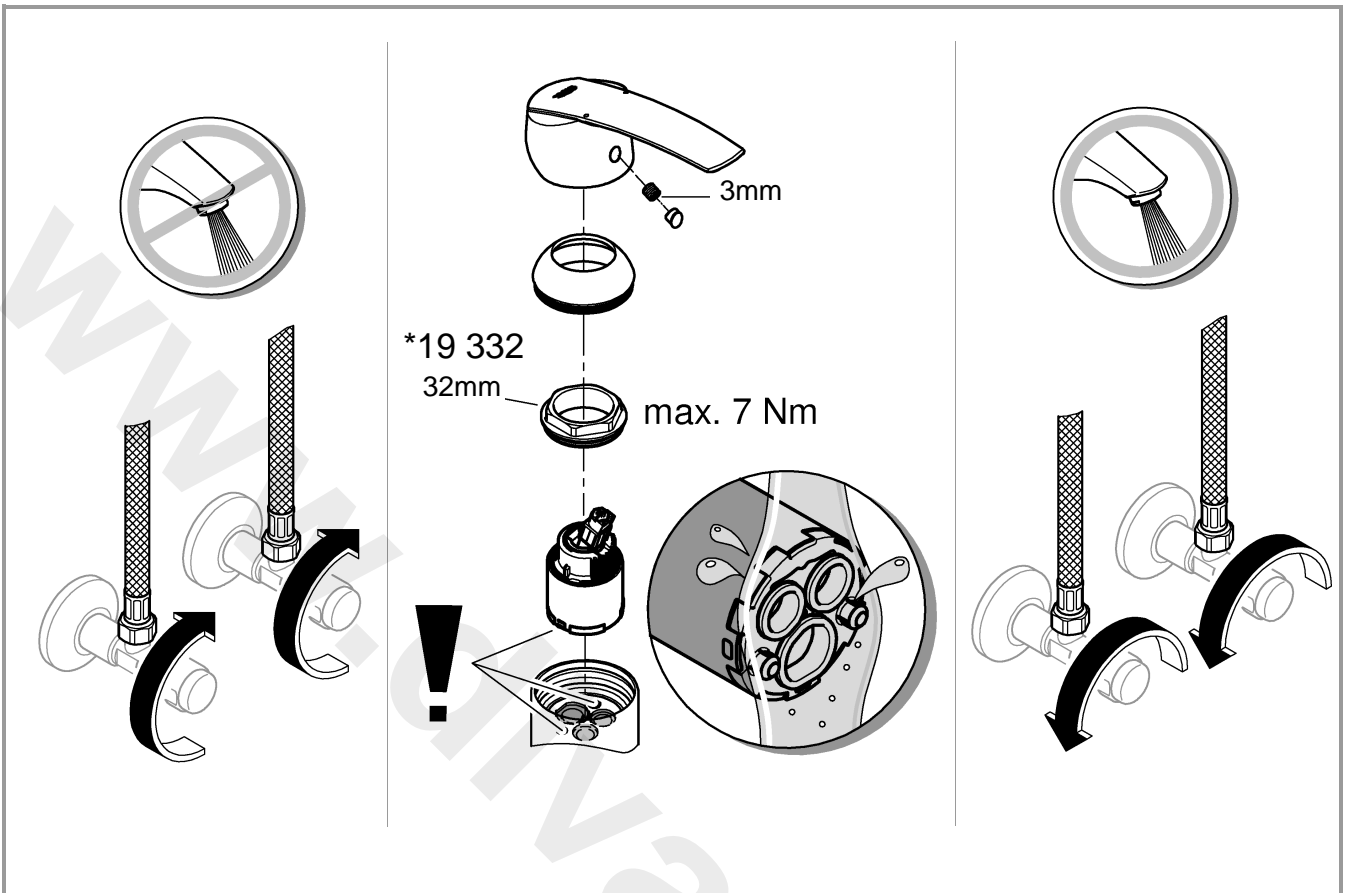

5

1a

1b

1c

2b

*19 332 	32mm 	*19 017 	13mm
-------------	----------	-------------	----------

Pure Freude an Wasser

GROHE
WAVES