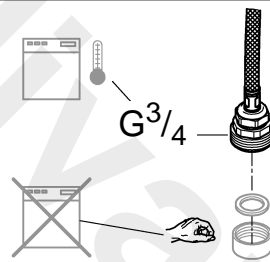

5

1a

1b

1c

2b

*19 332 	32mm 	*19 017 	13mm
-------------	----------	-------------	----------

Pure Freude an Wasser

GROHE
WAVES