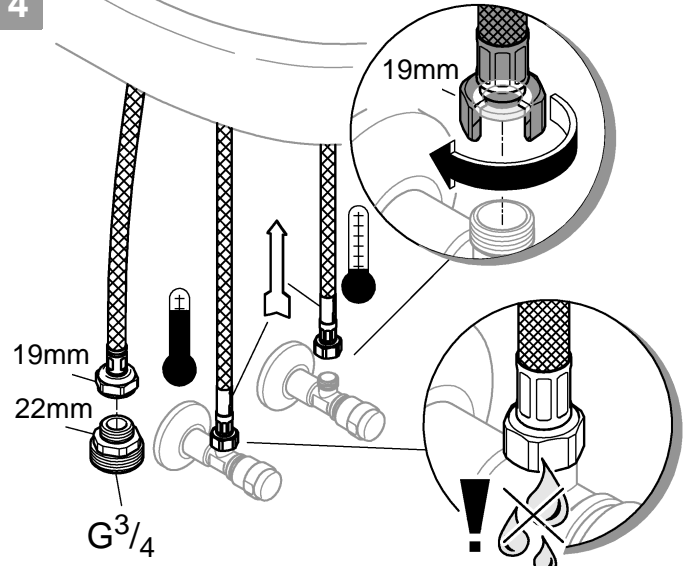

5

1a

1b

1c

2b

*19 332 	32mm 	*19 017 	13mm
-------------	----------	-------------	----------

Pure Freude an Wasser

GROHE
WAVES