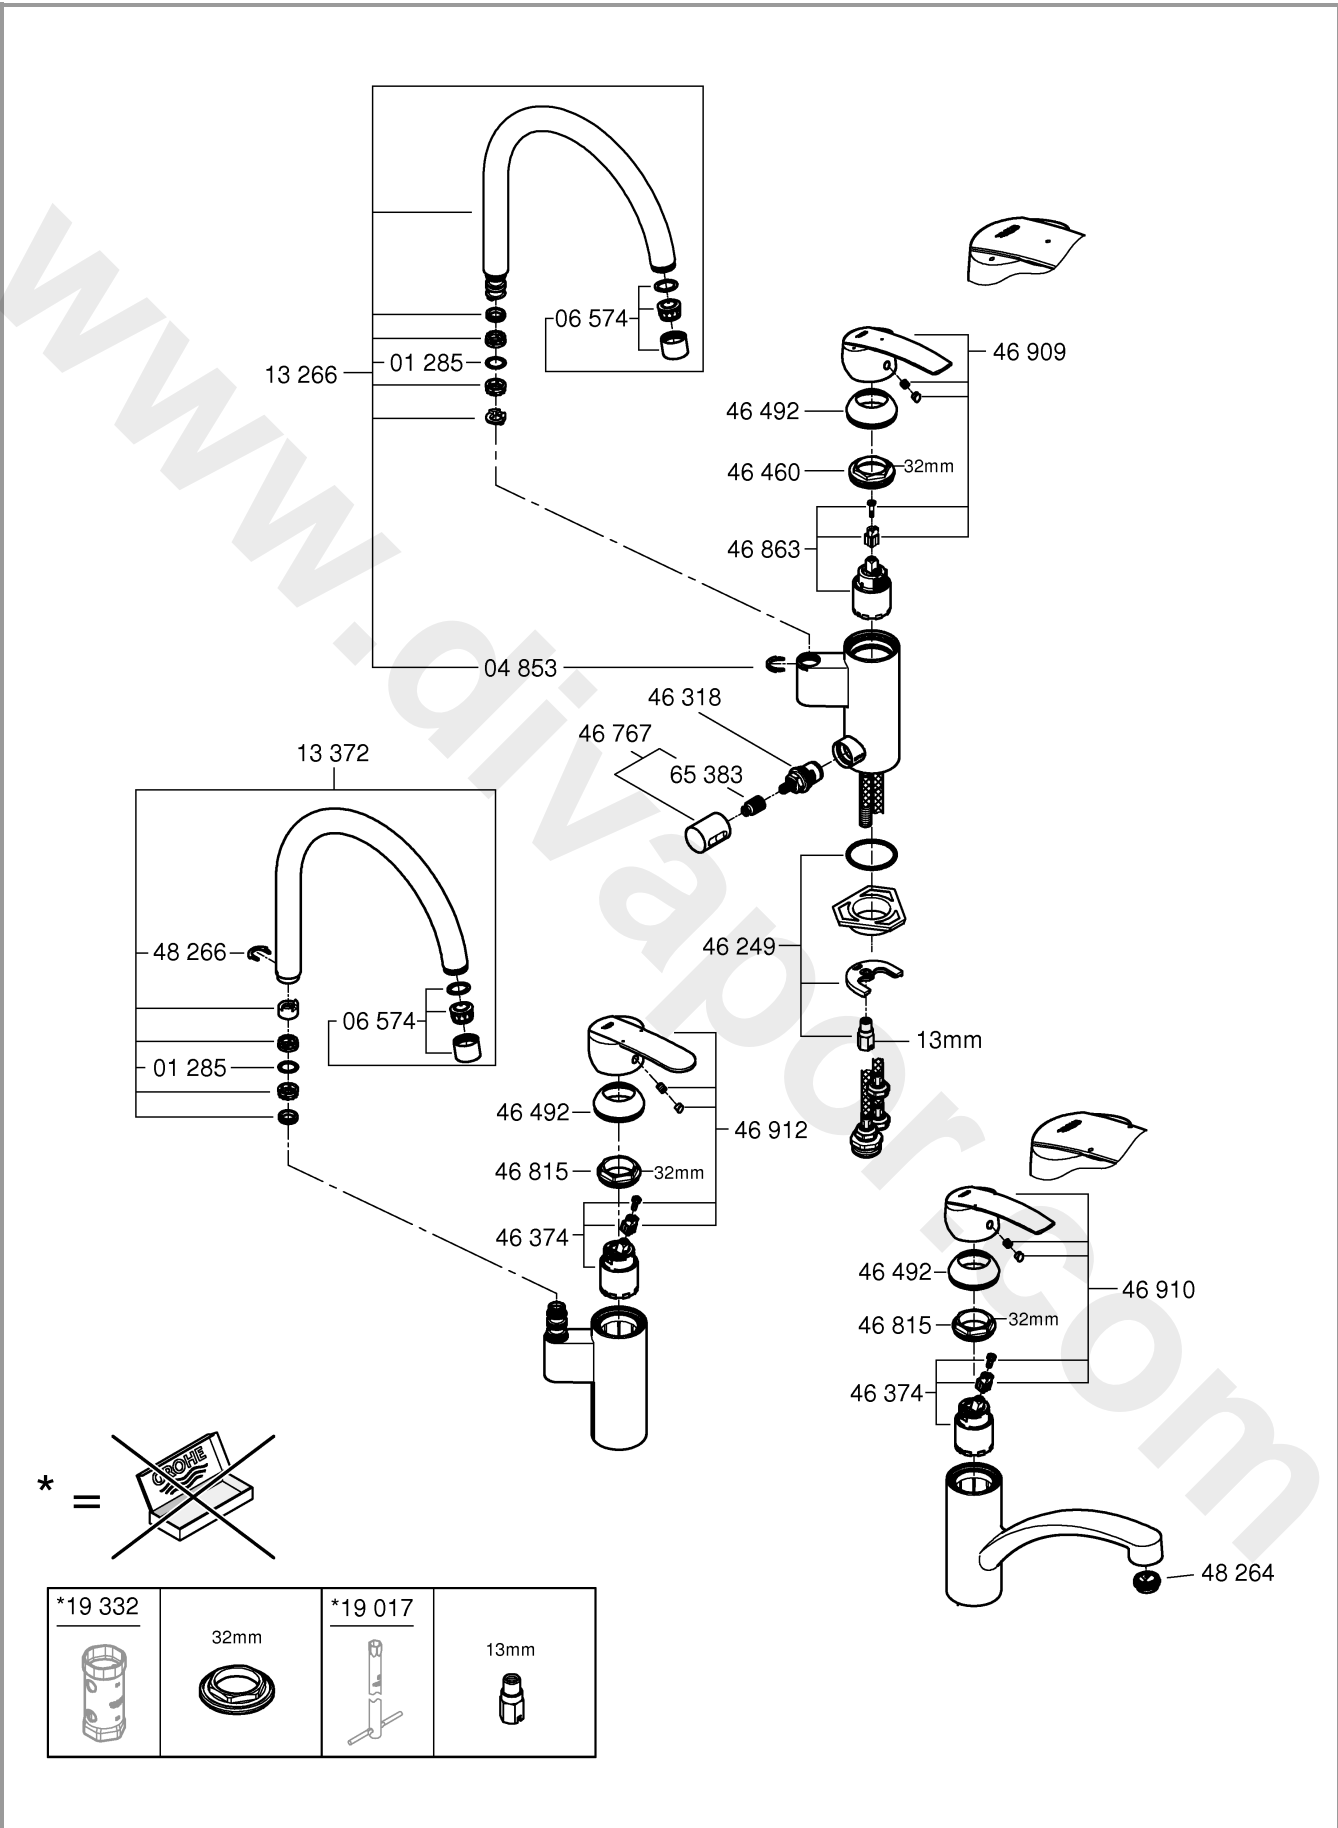

5

1a

1b

1c

2b

*19 332 	32mm 	*19 017 	13mm
-------------	----------	-------------	----------

Pure Freude an Wasser

GROHE
WAVES