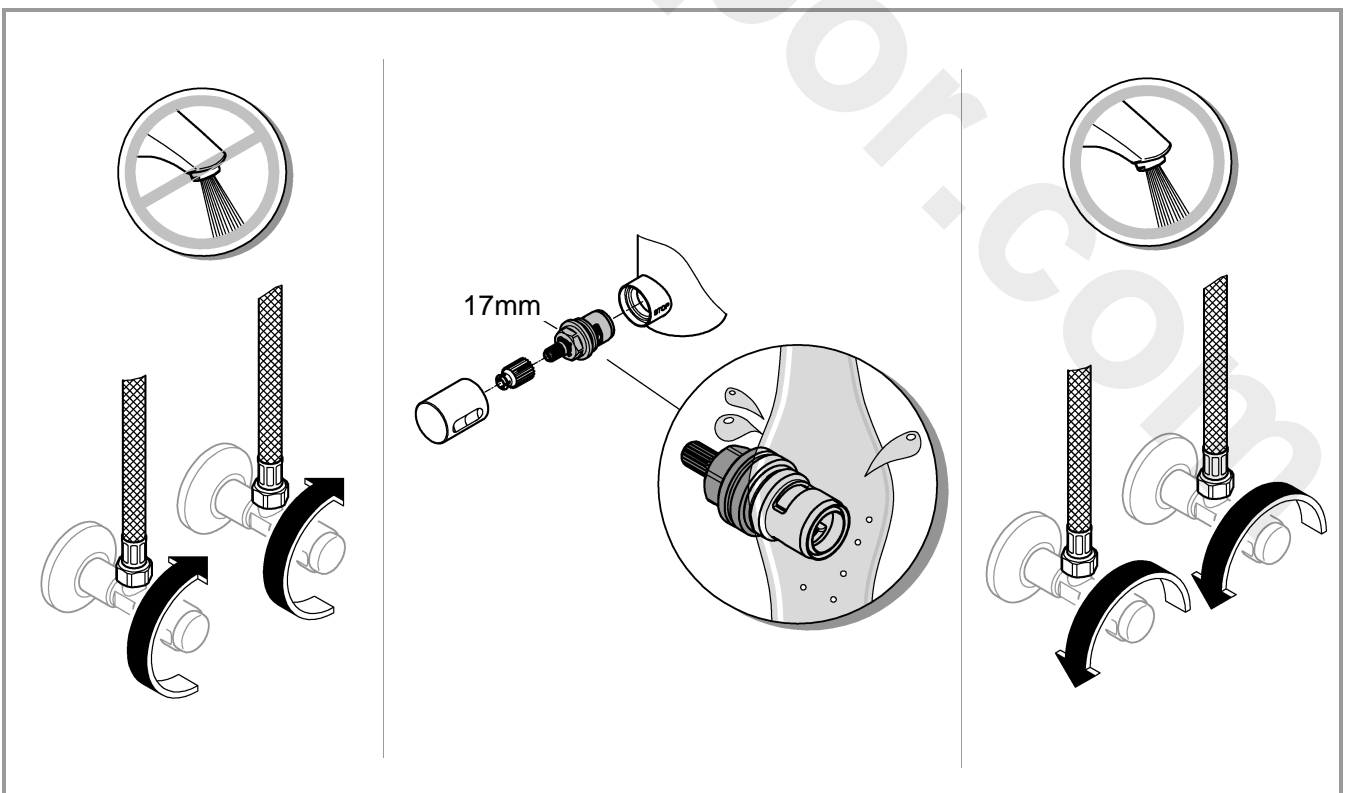

5

1a

1b

1c

2b

*19 332 	32mm 	*19 017 	13mm
-------------	----------	-------------	----------

Pure Freude an Wasser

GROHE
WAVES