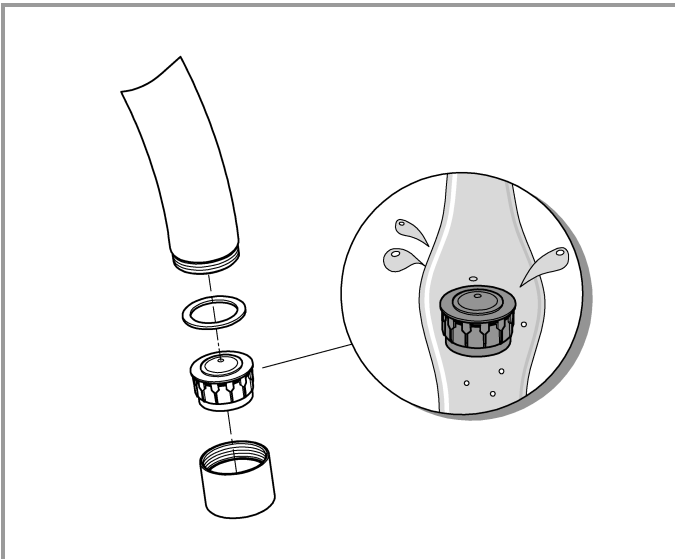

5

1a

1b

1c

2b

*19 332 	32mm 	*19 017 	13mm
-------------	----------	-------------	----------

Pure Freude an Wasser

GROHE
WAVES