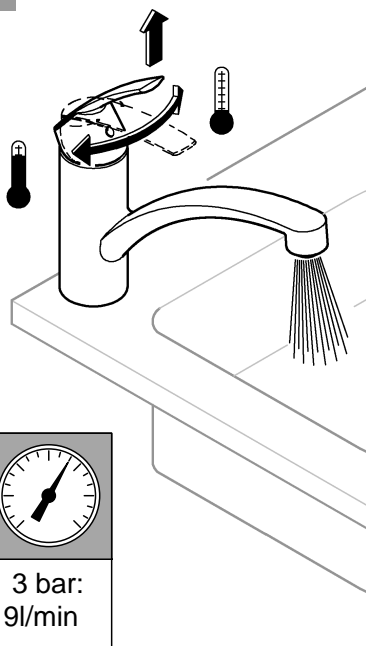

5

1a

1b

1c

2b

*19 332 	32mm 	*19 017 	13mm
-------------	----------	-------------	----------

Pure Freude an Wasser

GROHE
WAVES