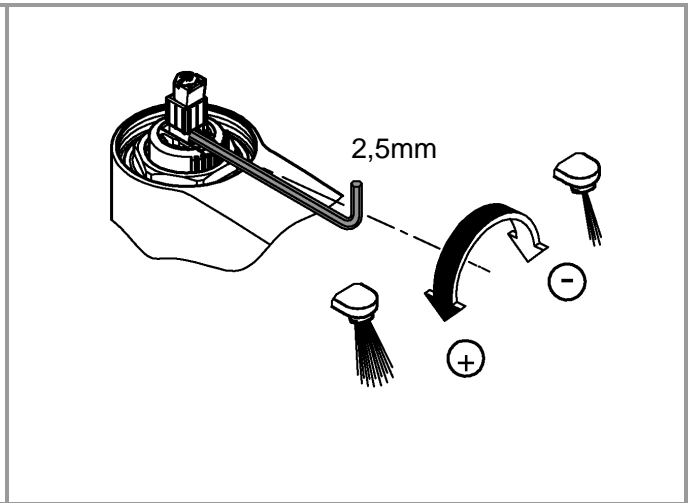

5

1a

1b

1c

2b

*19 332 	32mm 	*19 017 	13mm
-------------	----------	-------------	----------

Pure Freude an Wasser

GROHE
WAVES