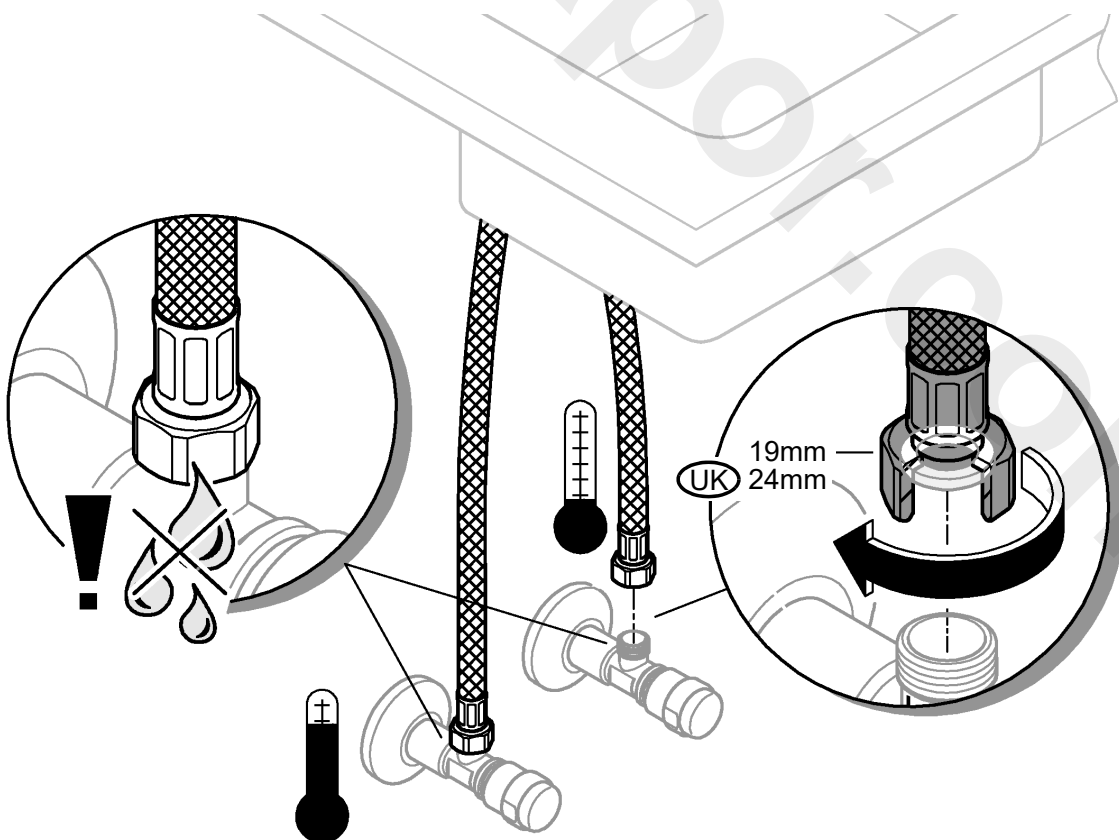

DIN 1988

DIN EN 806

bar

max. 10
0,5 0,1 (UK) thumbs up 5 1 0,2 (UK)

°C

max. 70° thumbs up 60°

32mm
*19 332

1

	150°
	0°
	360°

2

3

*19 332
32mm

3mm

27mm

3mm

32mm