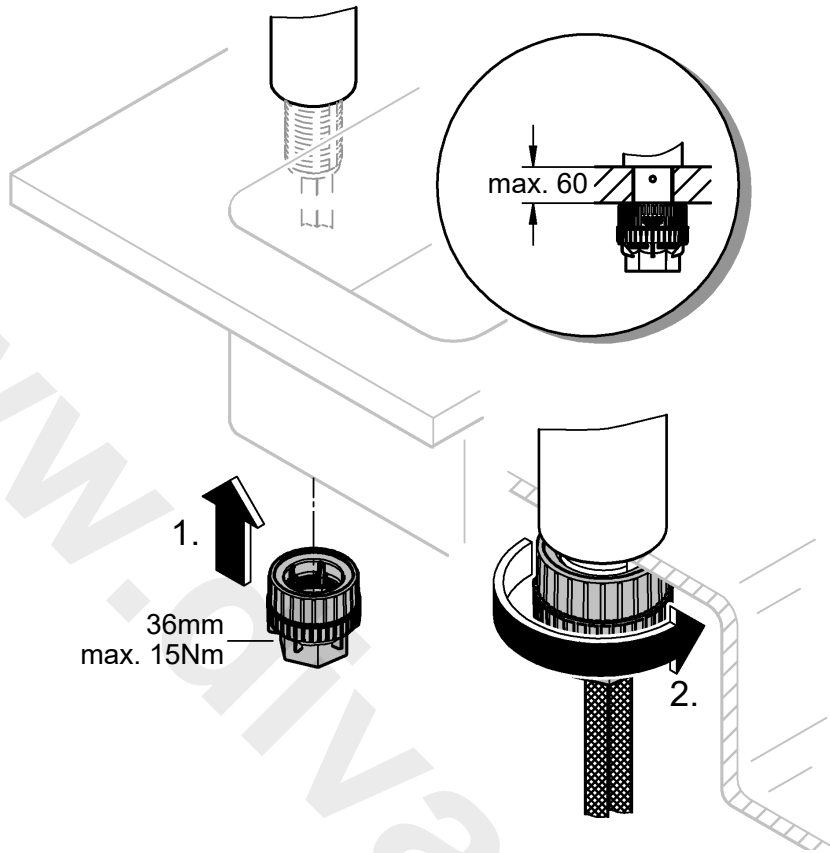

DIN 1988

DIN EN 806

bar

max. 10
0,5 0,1 (UK) thumbs up 5 1 0,2 (UK)

°C

max. 70° thumbs up 60°

32mm
*19 332

1

	150°
	0°
	360°

2

3

*19 332
32mm

3mm

27mm

3mm

32mm