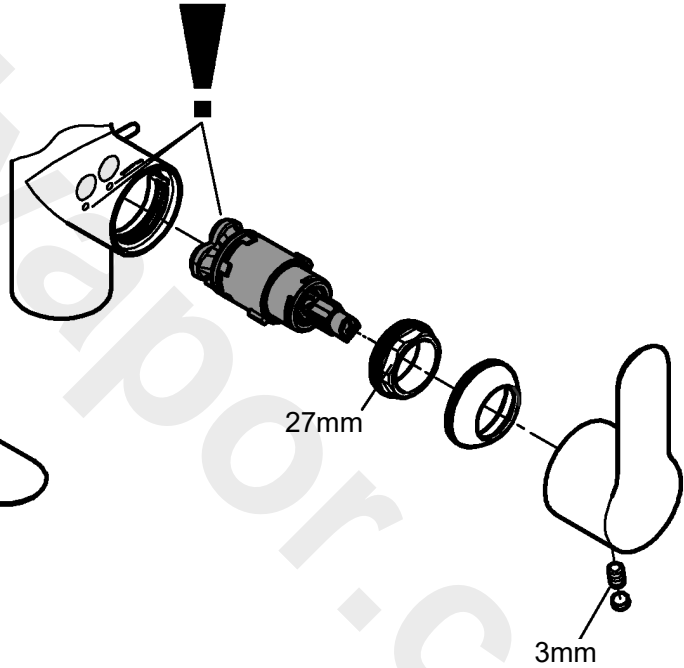

DIN 1988

DIN EN 806

bar

max. 10
0,5 0,1 (UK) thumbs up 5 1 0,2 (UK)

°C

max. 70° thumbs up 60°

32mm
*19 332

1

	150°
	0°
	360°

2

3

*19 332
32mm

3mm

27mm

3mm

32mm