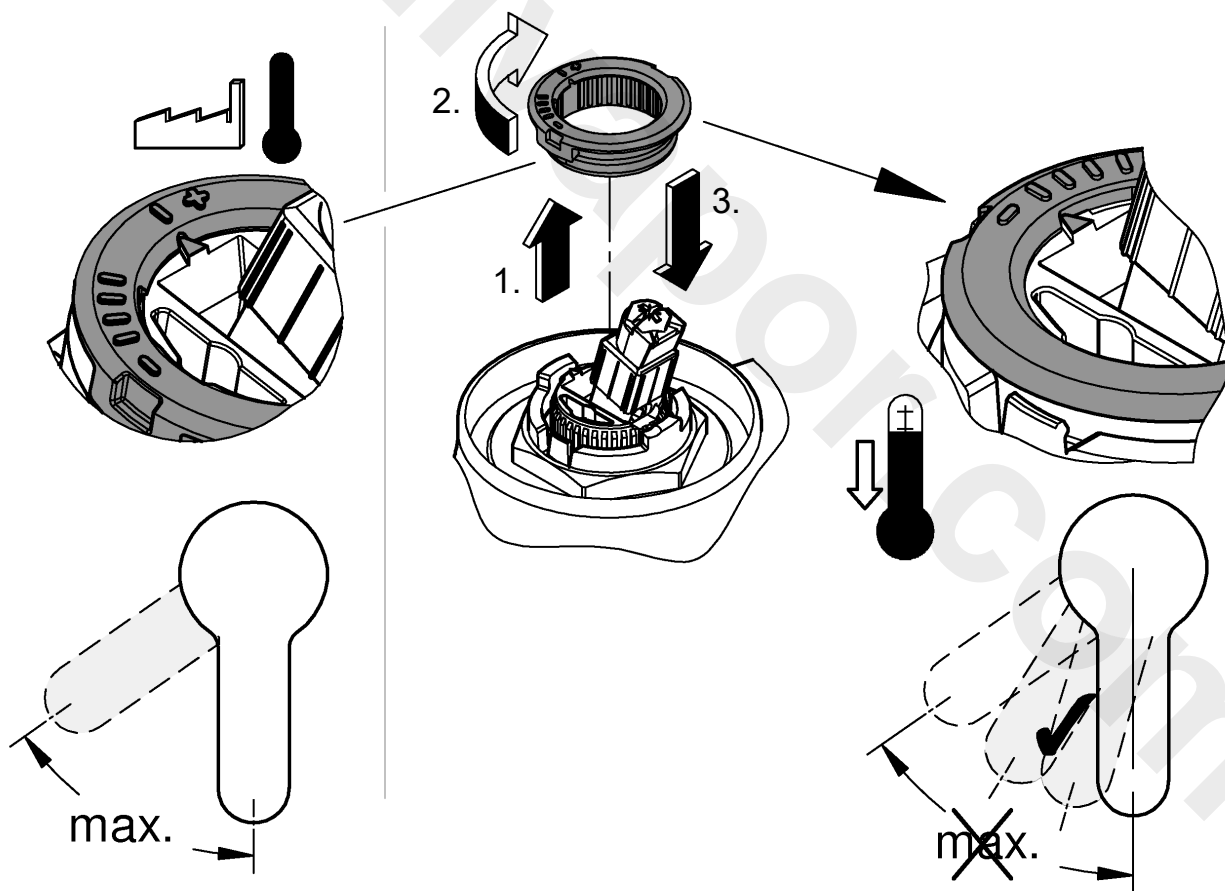

DIN 1988

DIN EN 806

bar

max. 10
0,5 0,1 (UK) thumbs up 5 1 0,2 (UK)

°C

max. 70° thumbs up 60°

32mm
*19 332

1

	150°
	0°
	360°

2

3

*19 332
32mm

3mm

27mm

3mm

32mm