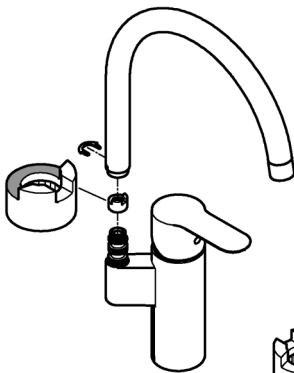

DIN 1988

DIN EN 806

bar

max. 10
0,5 0,1 (UK) thumbs up 5 1 0,2 (UK)

°C

max. 70° thumbs up 60°

32mm
*19 332

1