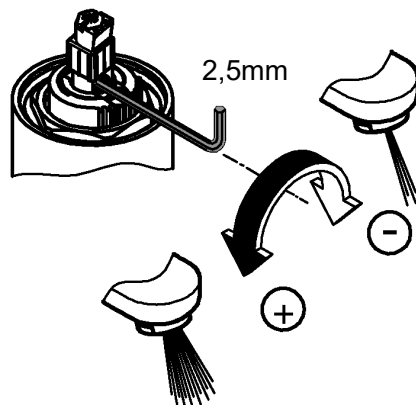

DIN 1988

DIN EN 806

bar

max. 10
0,5 0,1 (UK) thumbs up 5 1 0,2 (UK)

°C

max. 70° thumbs up 60°

32mm
*19 332

1

	150°
	0°
	360°

2

3

*19 332
32mm

3mm

27mm

3mm

32mm