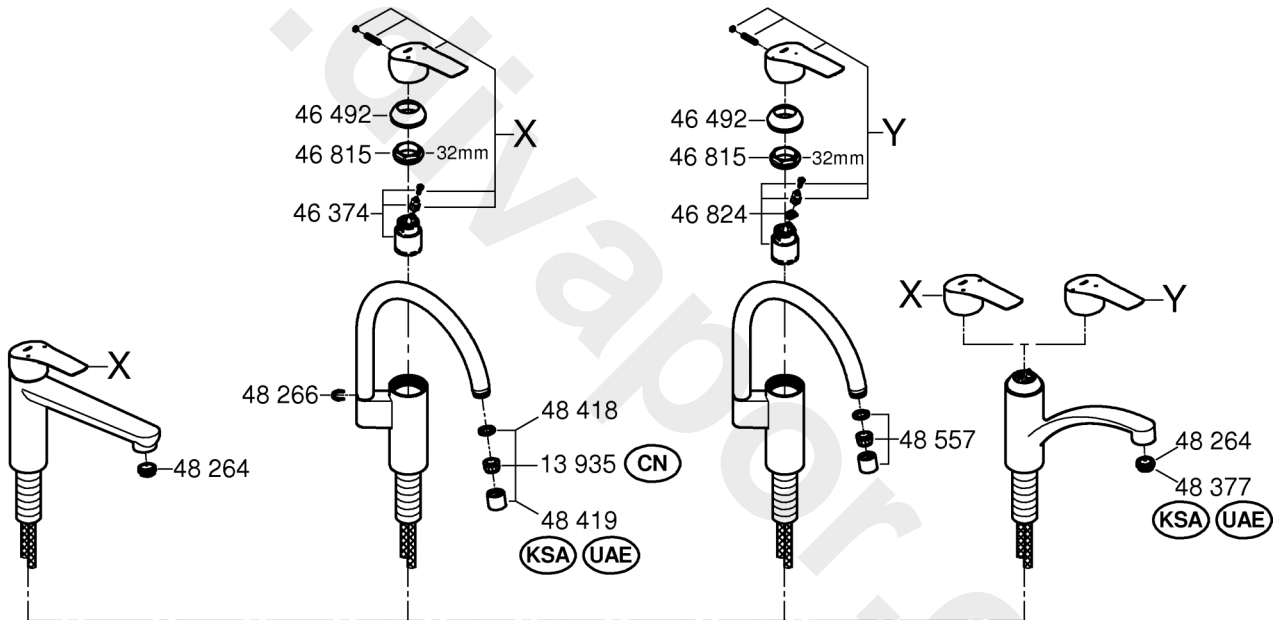

<b>X</b>	
48 530	46 374

<b>Y</b>		
48 540	46 863	46 824

*19 332	32mm

DIN 1988

DIN EN 806

bar

0,5 max. 10

5 1

max. 70°

60°

32mm

\*19 332

1

	150°
	0°
	360°

2

3