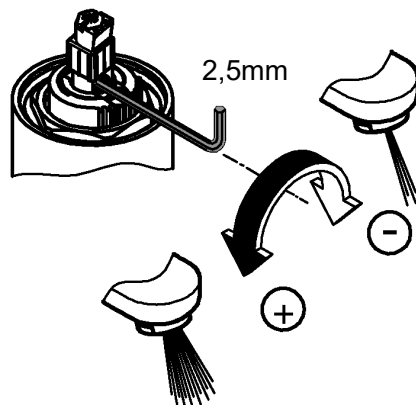

<b>X</b>	
48 530	46 374

<b>Y</b>		
48 540	46 863	46 824

*19 332	32mm

DIN 1988

DIN EN 806

bar

0,5 max. 10

5 1

max. 70°

60°

32mm

\*19 332

1

	150°
	0°
	360°

2

3