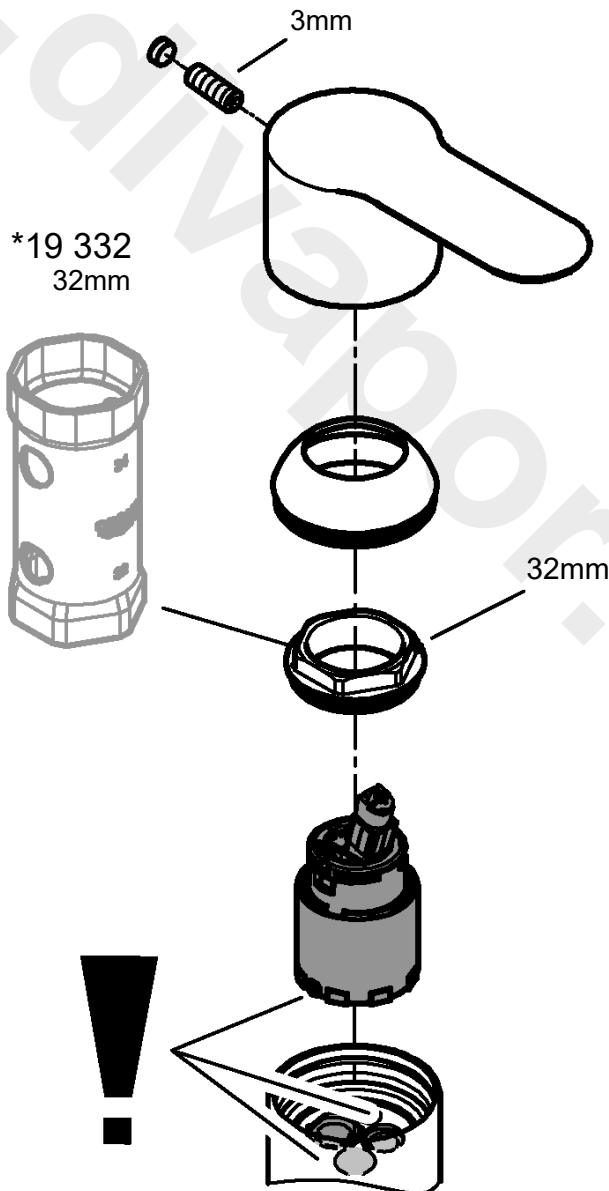

<b>X</b>	
48 530	46 374

<b>Y</b>		
48 540	46 863	46 824

*19 332	32mm

DIN 1988

DIN EN 806

bar

0,5 max. 10

5 1

max. 70°

60°

32mm

\*19 332

1

	150°
	0°
	360°

2

3