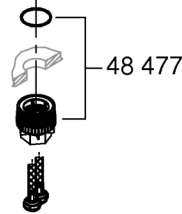

<b>X</b>	
48 530	46 374

<b>Y</b>		
48 540	46 863	46 824

*19 332	32mm

DIN 1988

DIN EN 806

bar

0,5 max. 10

5 1

max. 70°

60°

32mm

\*19 332

1

	150°
	0°
	360°

2

3