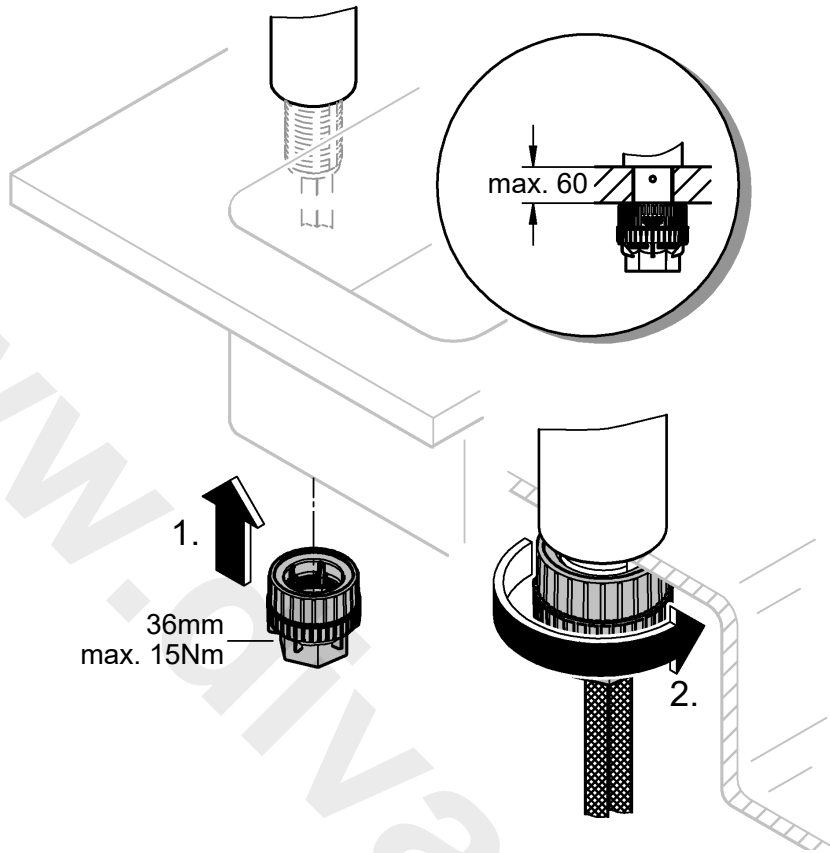

<b>X</b>	
48 530	46 374

<b>Y</b>		
48 540	46 863	46 824

*19 332	32mm

DIN 1988

DIN EN 806

bar

0,5 max. 10

5 1

max. 70°

60°

32mm

\*19 332

1

	150°
	0°
	360°

2

3