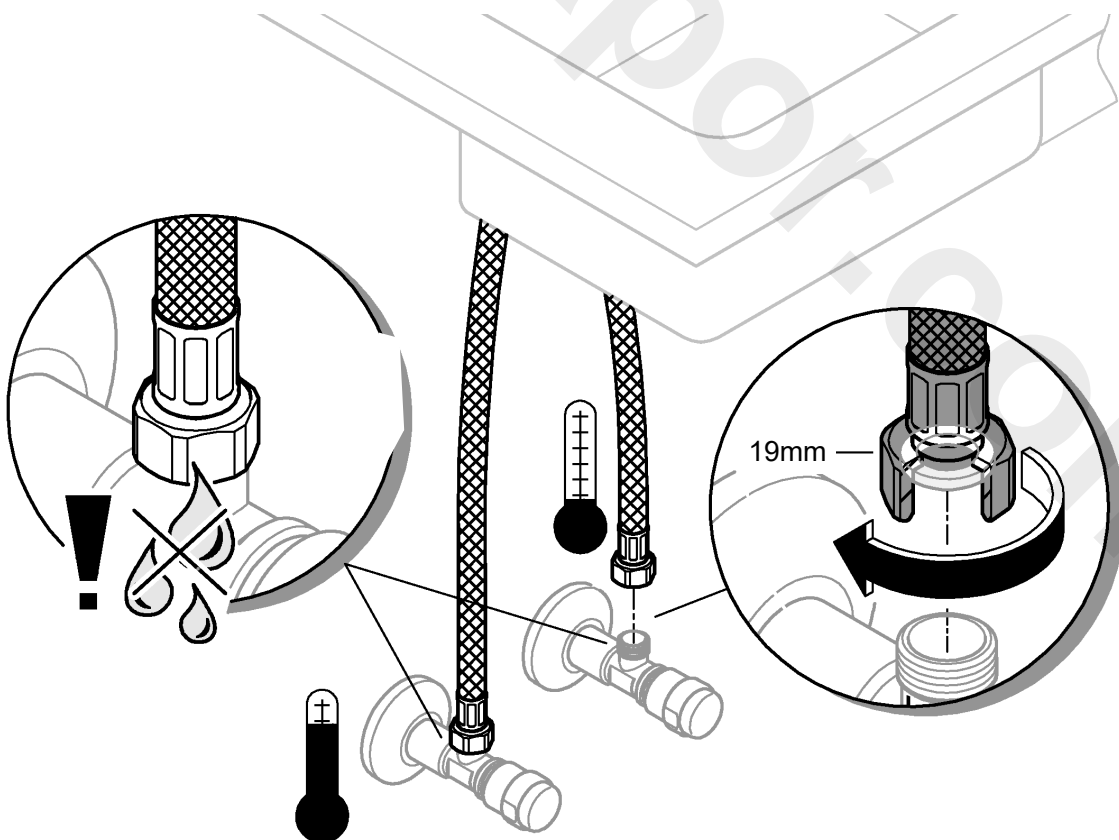

<b>X</b>	
48 530	46 374

<b>Y</b>		
48 540	46 863	46 824

*19 332	32mm

DIN 1988

DIN EN 806

bar

0,5 max. 10

5 1

max. 70°

60°

32mm

\*19 332

1

	150°
	0°
	360°

2

3