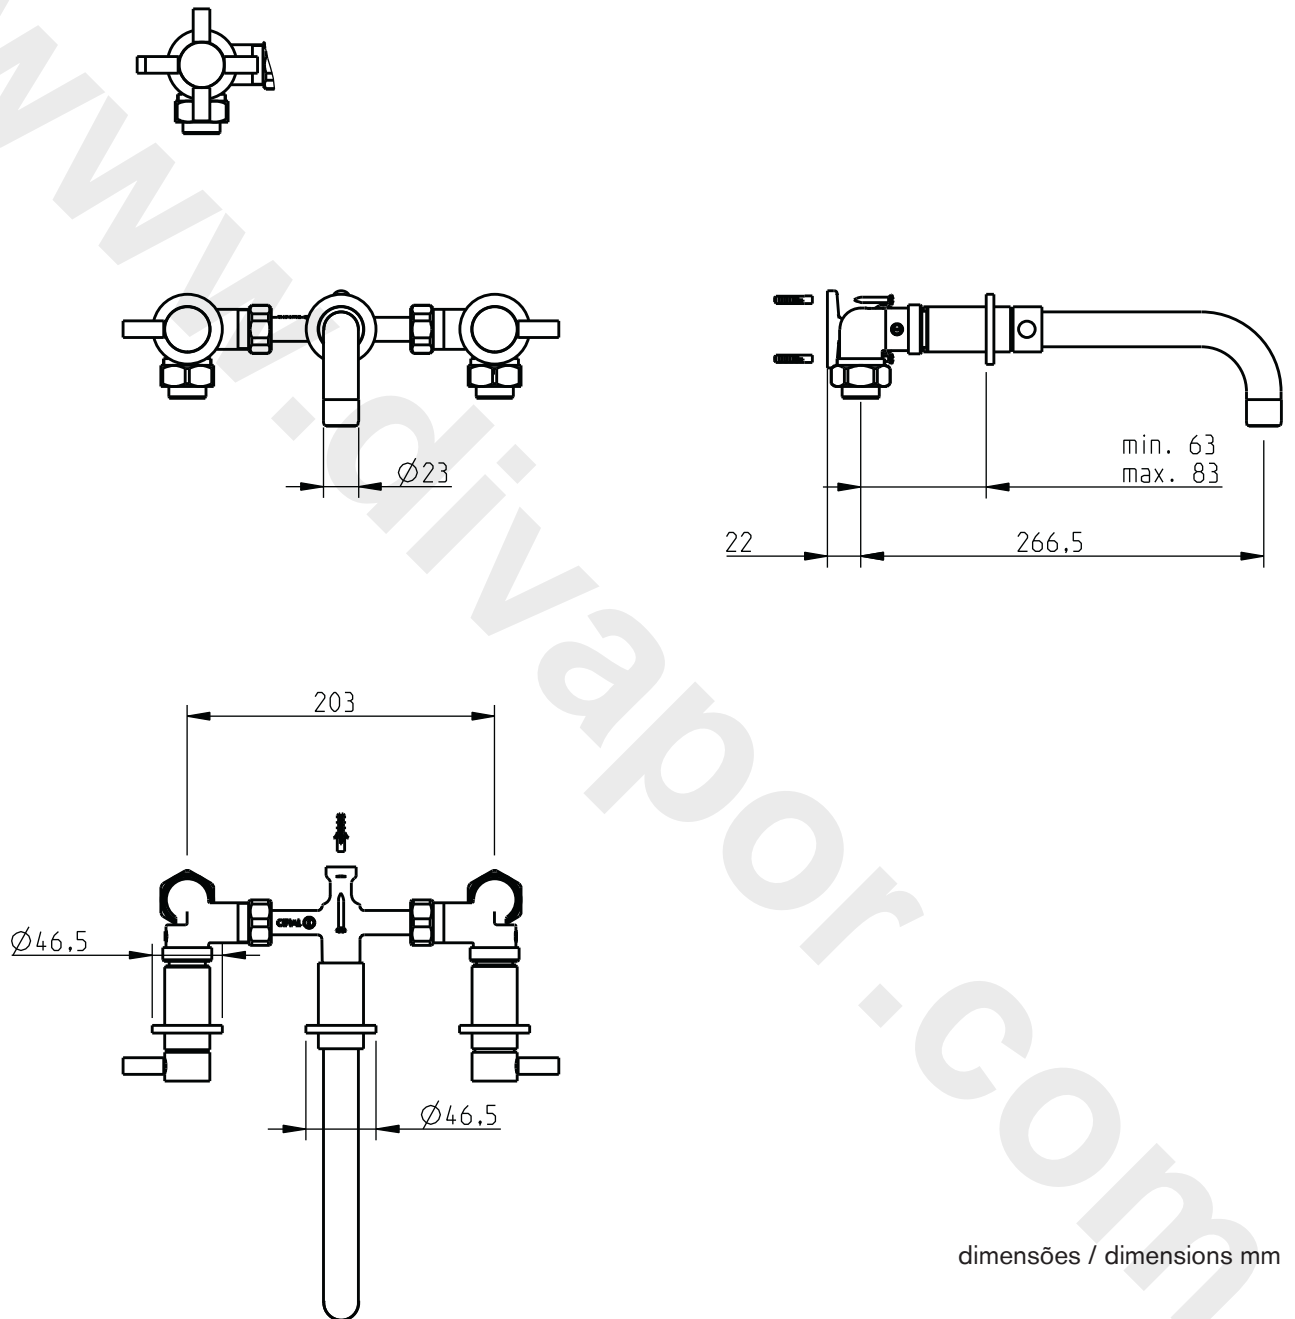

Techno 300/300+ / Technovation 300/X300

Misturadora lavatório 3 furos embutida 3 Hole wall basin mixer

CIFIAL

nota/note: xxx representa diferentes acabamentos
xxx represent different finishes

Parafuso madeira (x2)
Wooden screw (x2)
5010025

Bucha (x2)
Rawplug (x2)
5410064

Perno (X2)
Grub screw (x2)
50030M40040

Corpo da válvula
Manifold body
3540006

Válvula cerâmica
Cartridge
5710281 (dta/right hand)
5710282 (esq/left hand)

Alongador (x2)
Spline extension (x2)
3449034

Casquilho redutor (x2)
Spline adapter (x2)
3400449

Parafuso (x2)
Screw (x2)
5020137

Anel manipulador (x2)
Handle sleeve (x2)
3441023-xxx

Anel bica (x3)
spout sleeve (x3)
3441016-xxx

Haste manipulador (x2)
Lever handle extension (x2)
3410014-xxx

Perno manipulador (x2)
Lever handle grub screw (x2)
5020016

Casquilho fixação bica
Threaded spout sleeve
3400199-xxx

Perno (x6)
grub screw (x6)
5020240

Corpo cruzeta (x2)
Cross handle body (x2)
3410043-xxx