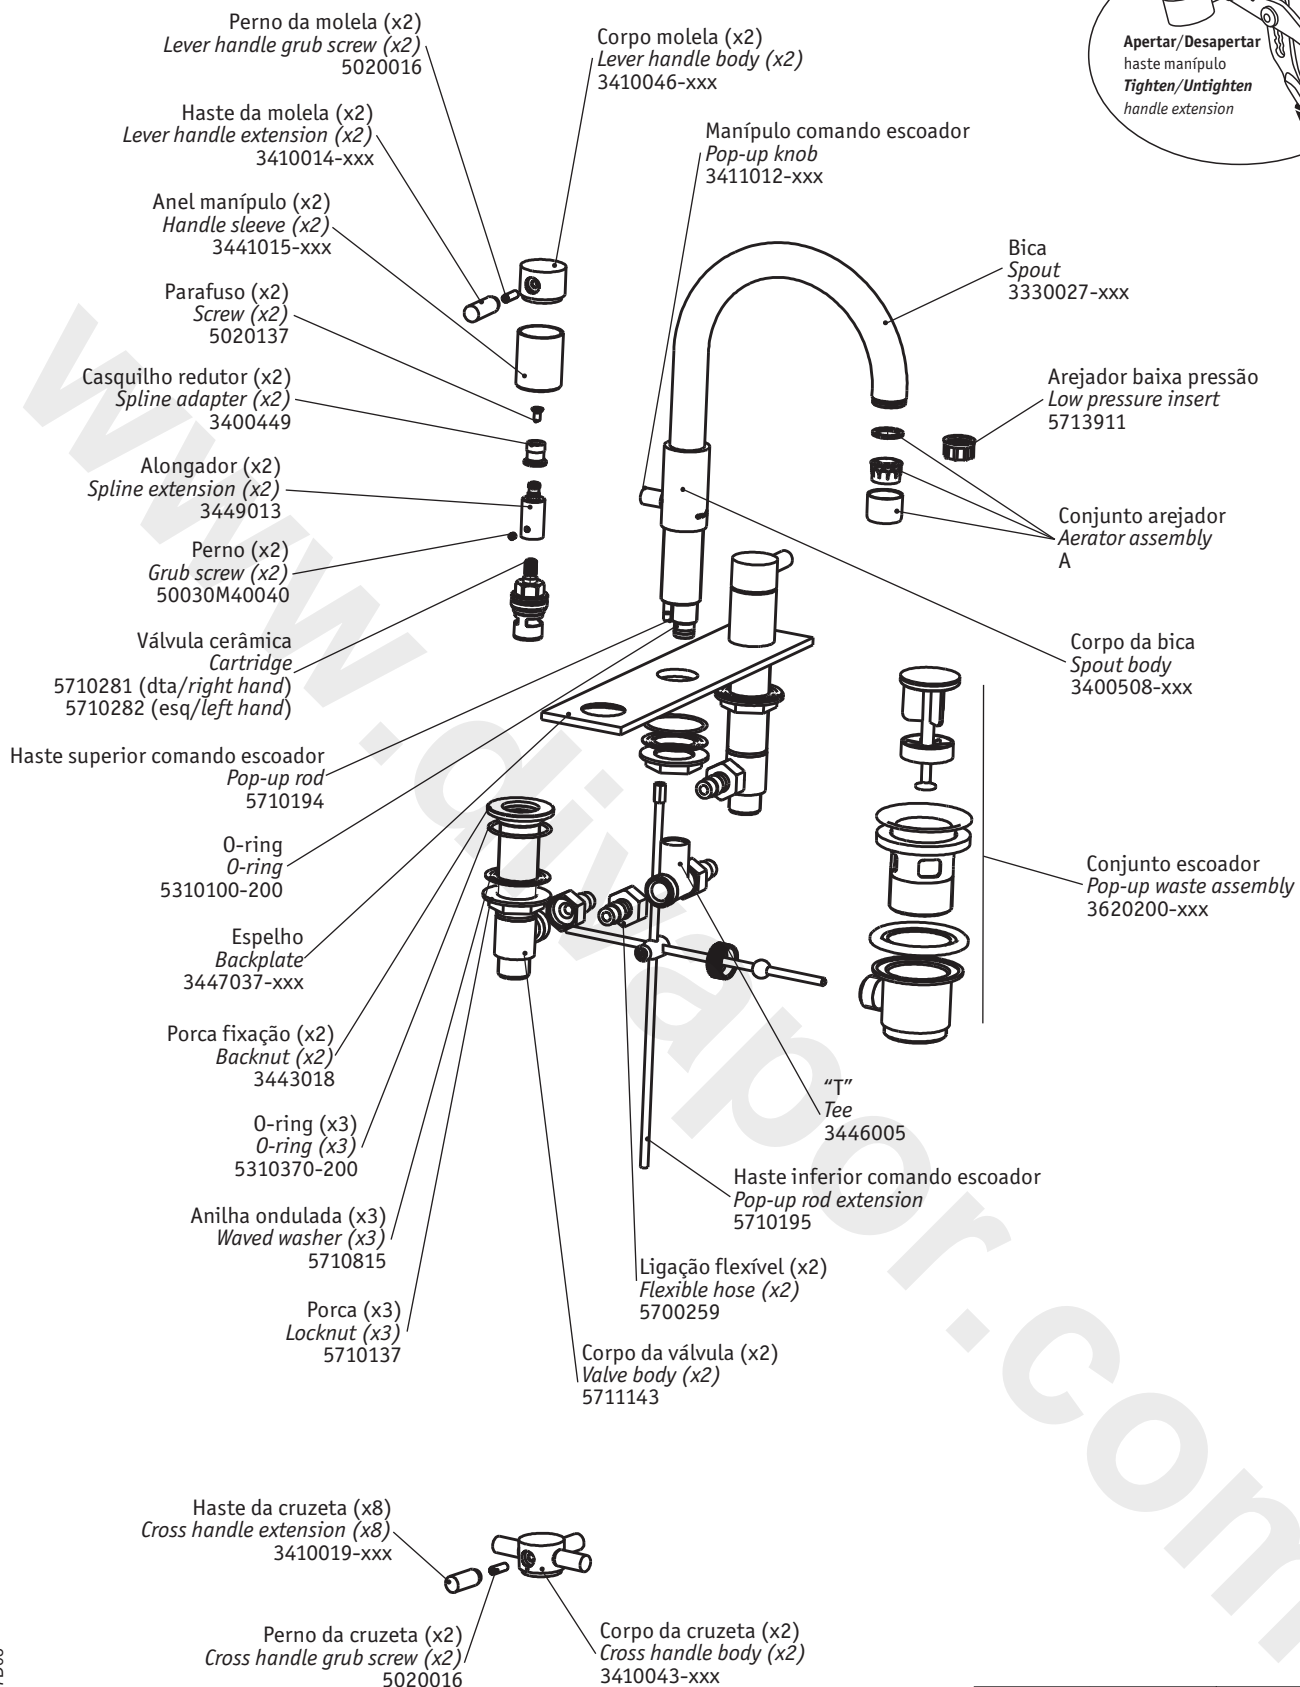

625	620
A	5713100	3460014-620 5C02040 5C03039

Notas / Notes: 1) xxx indica o código do acabamento. / xxx represent different finishes.

2) Em baixa pressão utilizar o arejador de baixa pressão. / Low pressure water supply system - use low pressure insert.