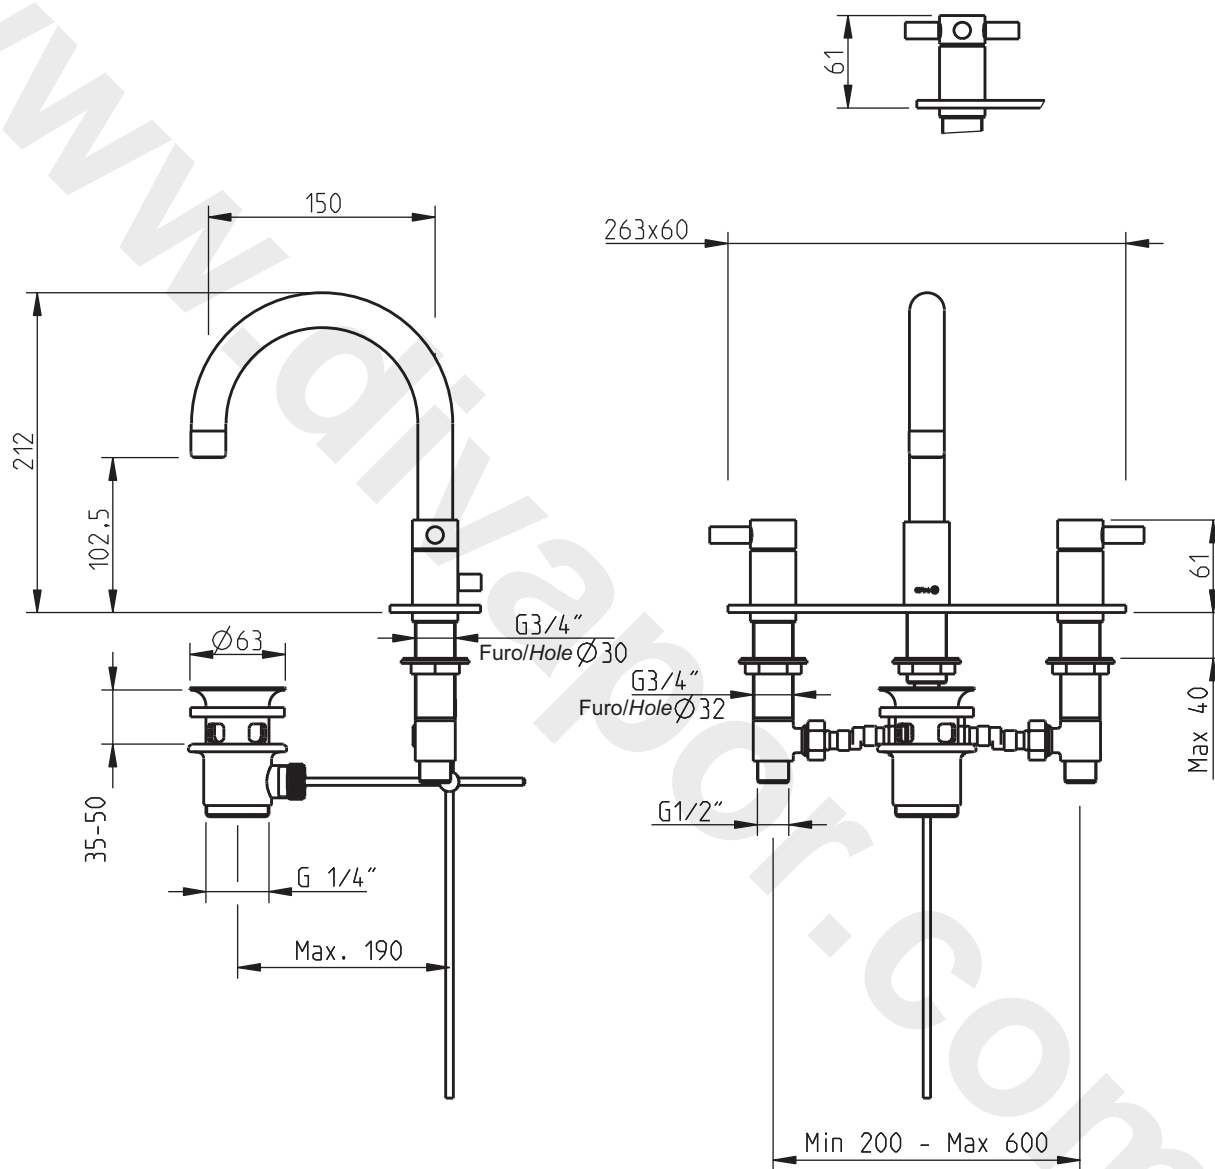

INSTRUÇÕES DE INSTALAÇÃO INSTALLATION INSTRUCTIONS

Techno 300/300+ / Technovation 300/X300

Misturadora lavatório 3 furos com válvula de descarga automática e espelho / 3 Hole basin mixer with plate

código/code | 31132TB-xxx
31133TB-xxx

INSTALADOR / INSTALLER:

Por favor entregue todas as instruções que acompanham este produto ao seu proprietário.
Please leave all leaflets with the building owner to file for future reference.

5663328
983TB017D03

TORNEIRAS / PLUMBING

CIFIAL Torneiras, S.A.
Portugal T +351 256 780 700 F +351 256 780 710 cifial@cifial.pt www.cifial.pt

CIFIALDECOR, S.A.
Espanha T +34 916 110 261 F +34 916 103 694 cifialdecor@infonegocio.com

CIFIAL UK, Ltd.
UK P +44 1933 402 008 F +44 1933 402 063 sales@cifial.co.uk www.cifial.co.uk

CIFIAL USA
USA P +1800 5284904 F +1800 5281969 info@cifialusa.com www.cifialusa.com

CIFIAL