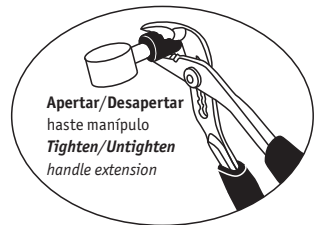

625	620
A	5713100	3460014-620 5C02040 5C03039

Notas / Notes: 1) xxx indica o código do acabamento. / xxx represent different finishes.

2) Em baixa pressão utilizar o arejador de baixa pressão. / Low pressure water supply system - use low pressure insert.