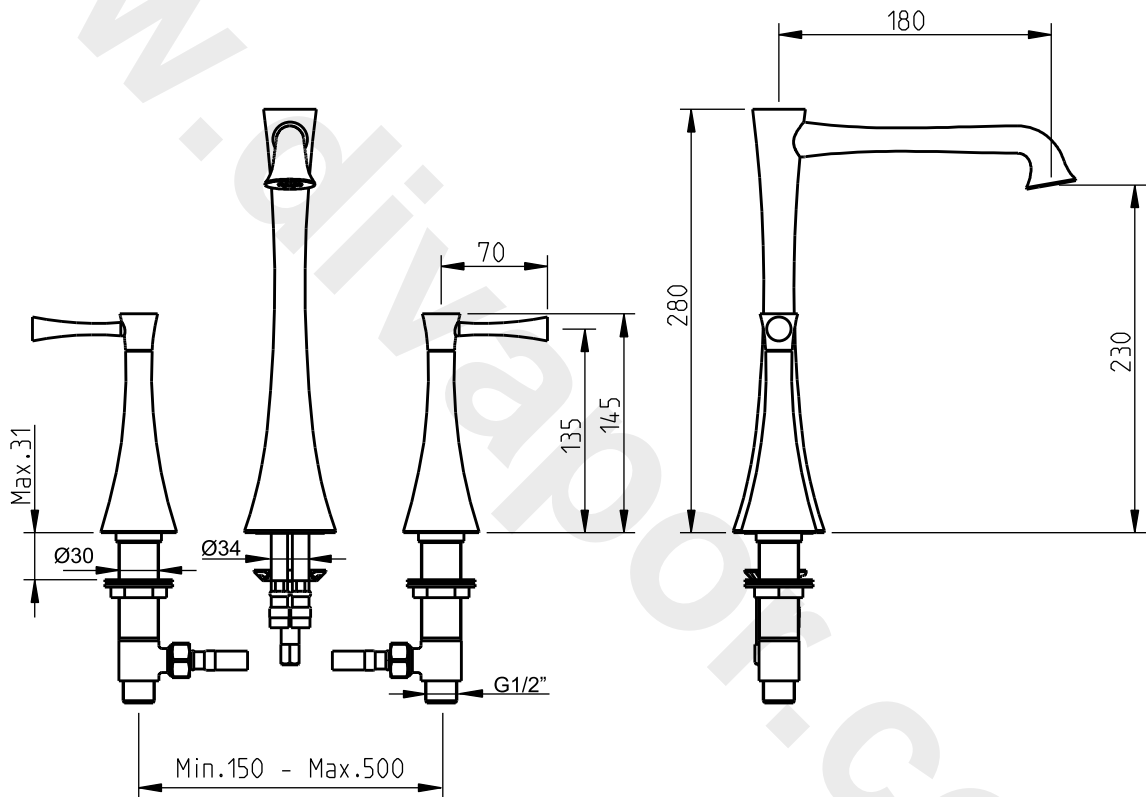

INSTRUÇÕES DE INSTALAÇÃO INSTALLATION INSTRUCTIONS

L Spout

Monocomando lavatório 3 furos alta / 3 Hole monobloc basin mixer high

código/code | 31140BS-xxx

INSTALADOR / INSTALLER:
Por favor entregue todas as instruções que acompanham este produto ao seu proprietário.
Please leave all leaflets with the building owner to file for future reference.