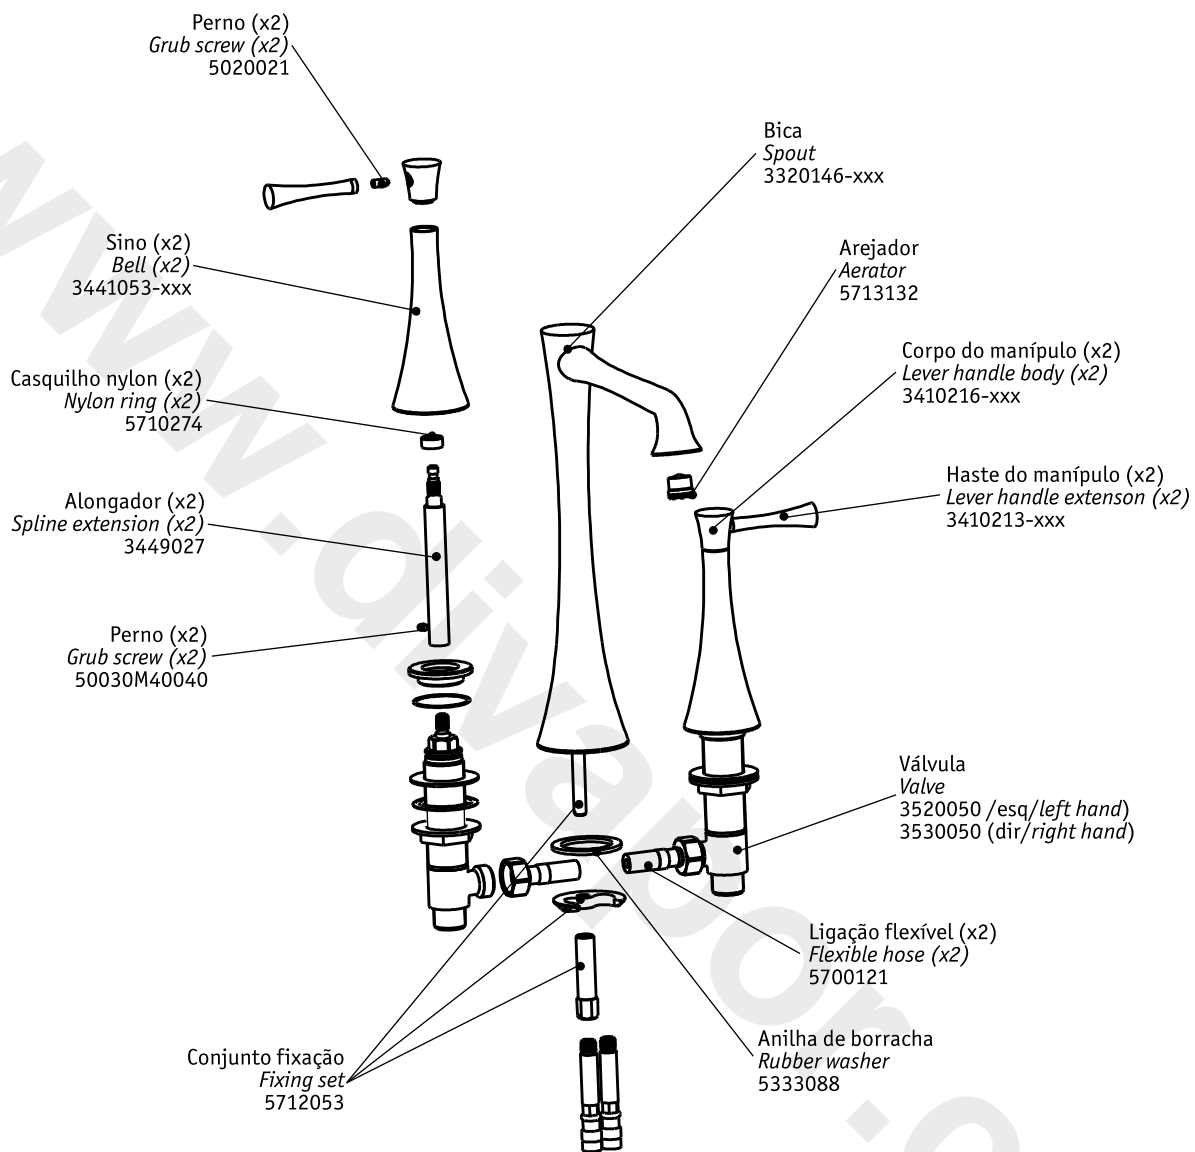

5663718
983BS001D01

Nota / Note: xxx indica o código do acabamento. / xxx represent different finishes.