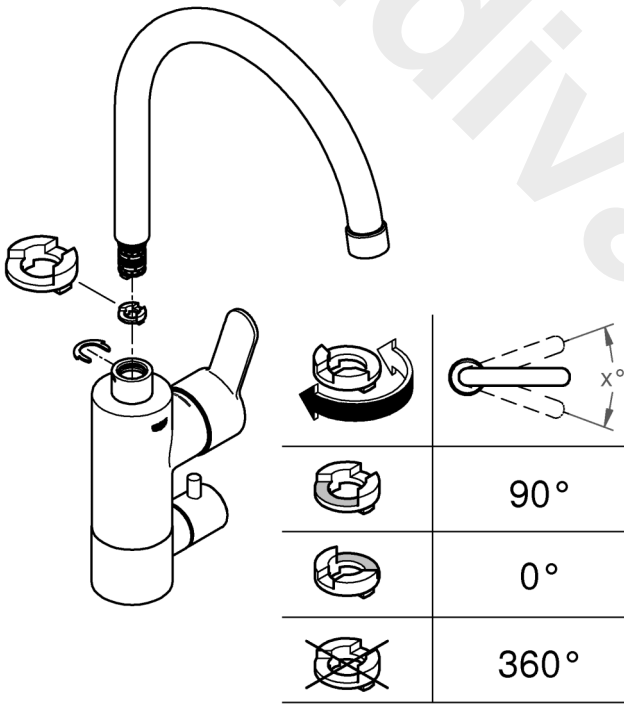

31 202

DIN 1988

DIN EN 806

bar

max. 10 5 1

°C

max. 70° 60°

13mm 32mm
*19 017 *19 332

1

2

3

4

5

3mm

2,5mm

max.

max.

17mm

32mm

*19 332

3mm

Pure Freude
an Wasser

GROHE

D
☎ +49 571 39 89 333
service.de@grohe.com