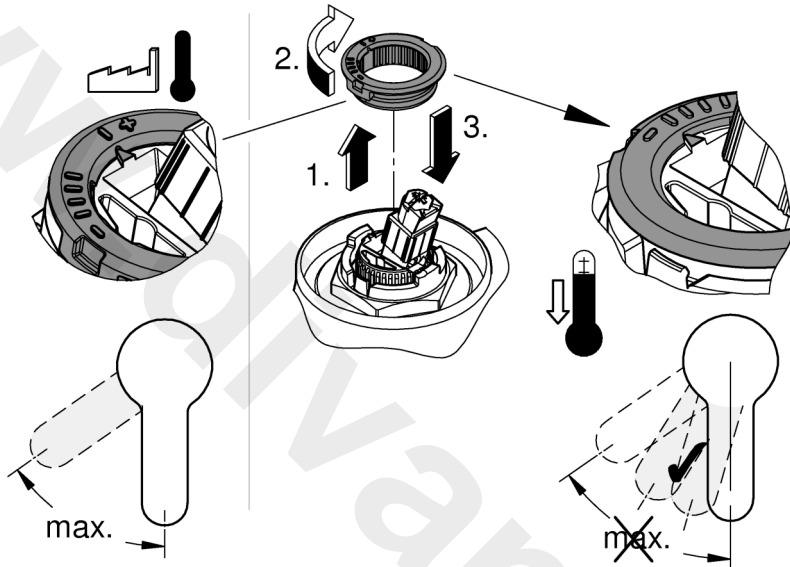

1

2

3

4

5

3mm

2,5mm

max.

max.

17mm

32mm

*19 332

3mm

Pure Freude
an Wasser

GROHE

D
☎ +49 571 39 89 333
service.de@grohe.com