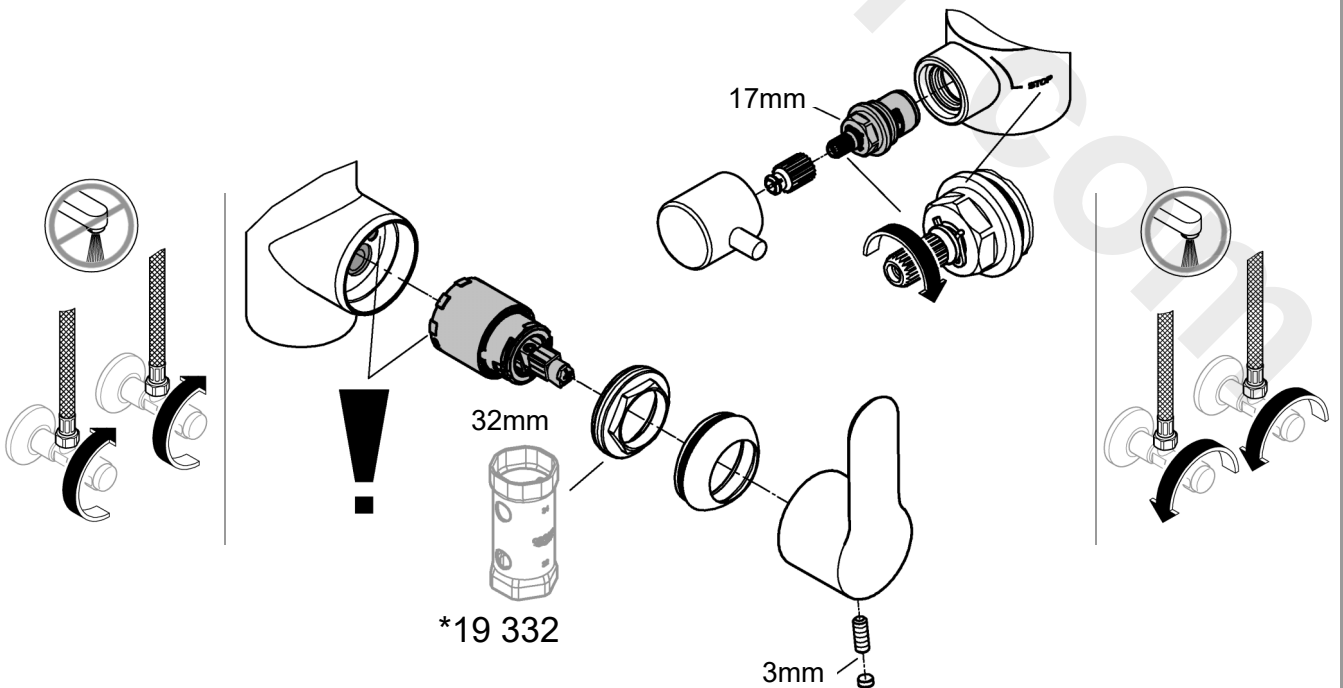

1

2

3

4

5

3mm

2,5mm

max.

max.

17mm

32mm

*19 332

3mm

Pure Freude
an Wasser

GROHE

D
☎ +49 571 39 89 333
service.de@grohe.com