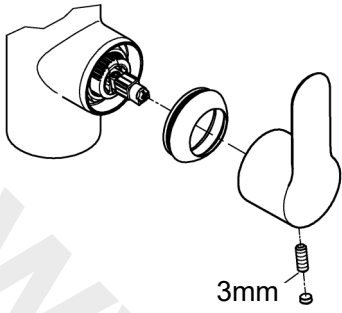

1

2

3

4

5

3mm

2,5mm

max.

max.

17mm

32mm

*19 332

3mm

Pure Freude
an Wasser

GROHE

D
☎ +49 571 39 89 333
service.de@grohe.com