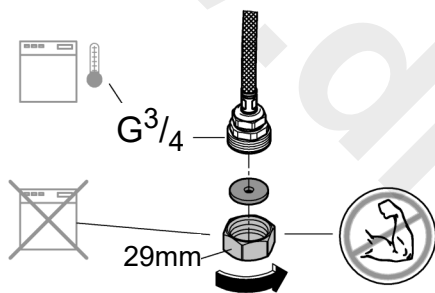

31 202

DIN 1988

DIN EN 806

bar

max. 10 5 1

°C

max. 70° 60°

13mm 32mm
*19 017 *19 332

1

2

3

4

5

3mm

2,5mm

max.

max.

17mm

32mm

*19 332

3mm

Pure Freude
an Wasser

GROHE

D
☎ +49 571 39 89 333
service.de@grohe.com