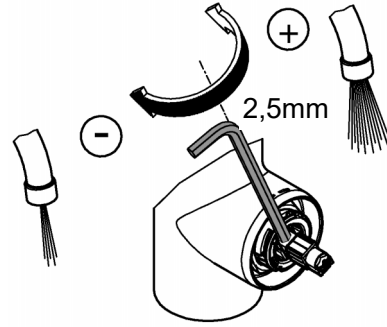

1

2

3

4

5

3mm

2,5mm

max.

max.

17mm

32mm

*19 332

3mm

Pure Freude
an Wasser

GROHE

D
☎ +49 571 39 89 333
service.de@grohe.com