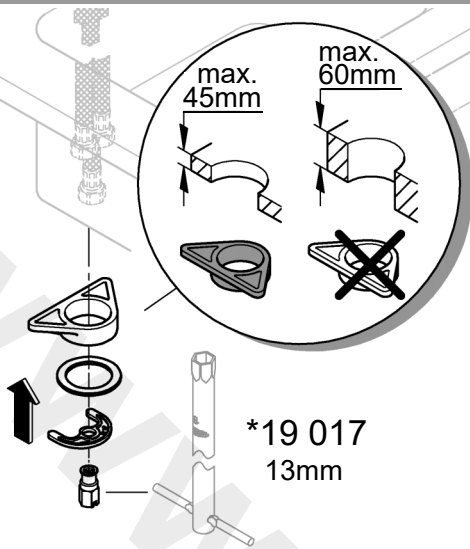

31 202

DIN 1988

DIN EN 806

bar

max. 10 5 1

°C

max. 70° 60°

13mm 32mm
*19 017 *19 332

1

2

3

4

5

3mm

2,5mm

max.

max.

17mm

32mm

*19 332

3mm

Pure Freude
an Wasser

GROHE

D
☎ +49 571 39 89 333
service.de@grohe.com