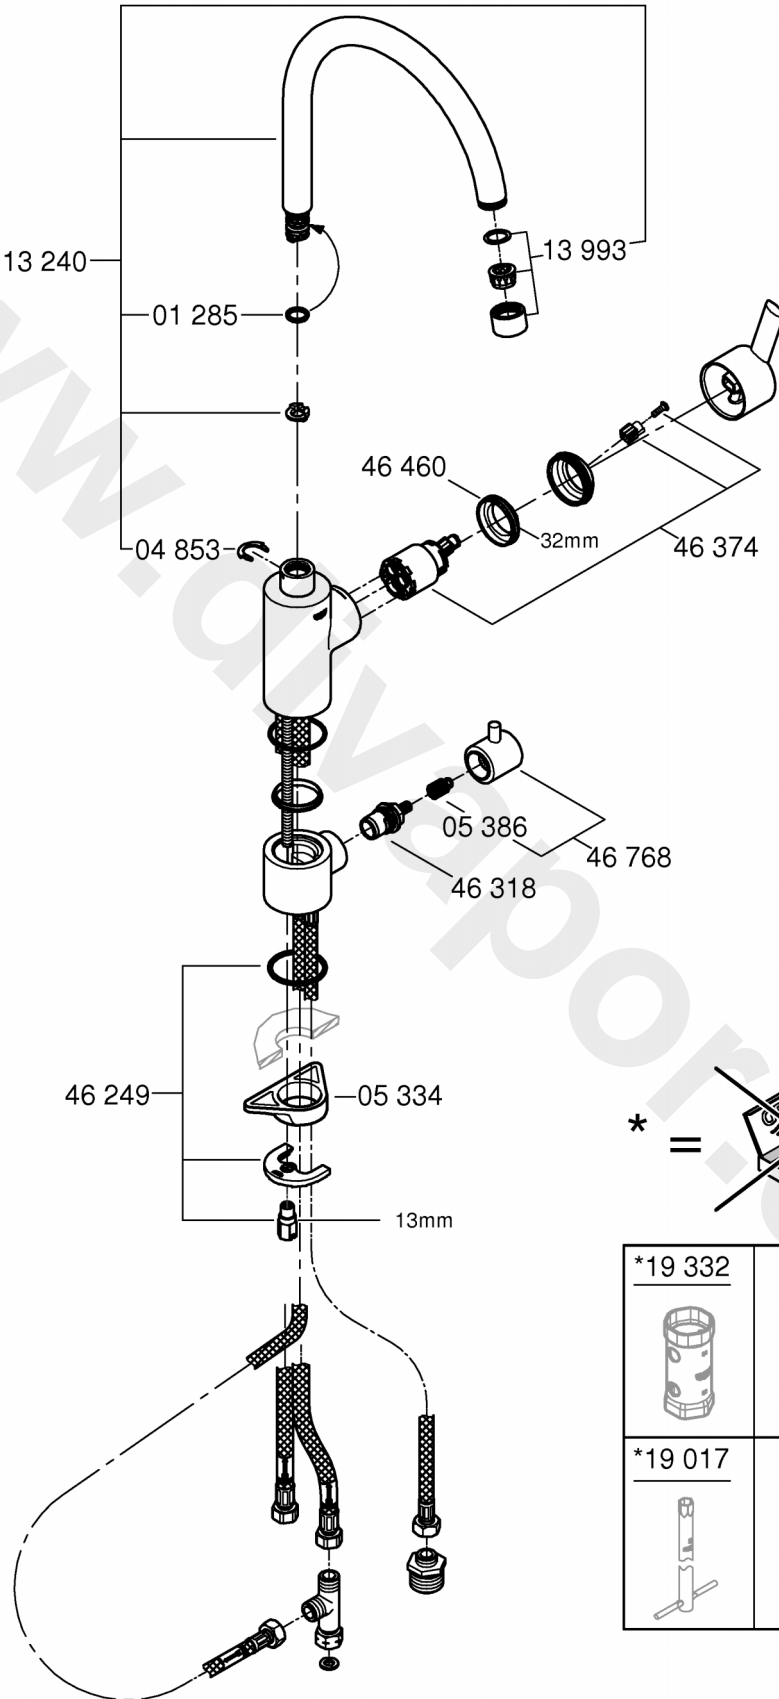

31 202

DIN 1988

DIN EN 806

bar

max. 10 5 1

°C

max. 70° 60°

13mm 32mm
*19 017 *19 332

1

2

3

4

5

3mm

2,5mm

max.

max.

17mm

32mm

*19 332

3mm

Pure Freude
an Wasser

GROHE

D
☎ +49 571 39 89 333
service.de@grohe.com