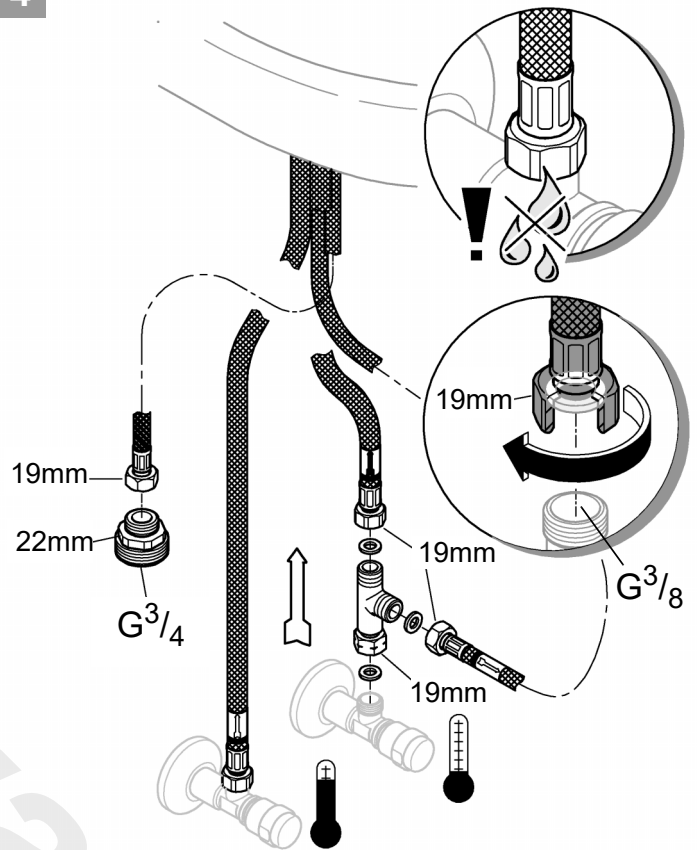

31 202

DIN 1988

DIN EN 806

bar

max. 10 5 1

°C

max. 70° 60°

13mm 32mm
*19 017 *19 332

1

2

3

4

5

3mm

2,5mm

max.

max.

17mm

32mm

*19 332

3mm

Pure Freude
an Wasser

GROHE

D
☎ +49 571 39 89 333
service.de@grohe.com