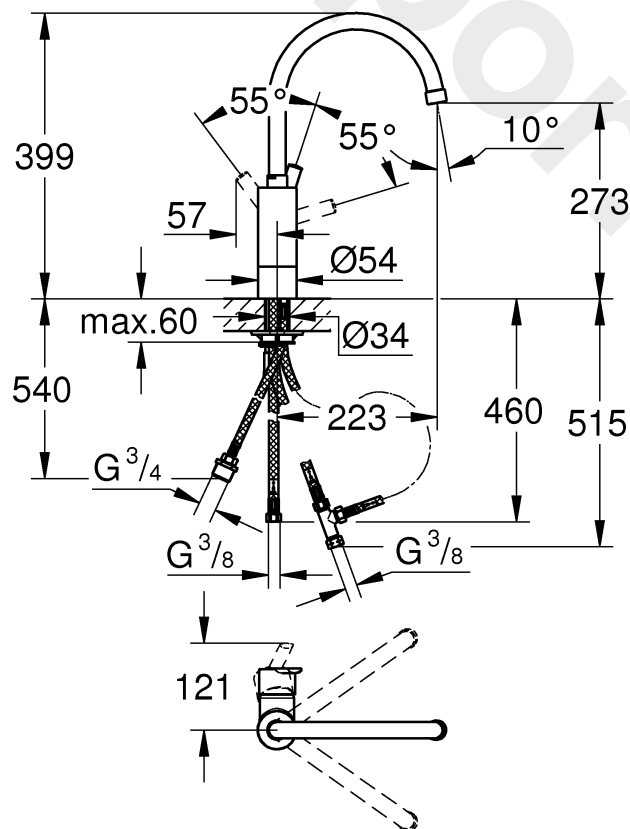

31 202

DIN 1988

DIN EN 806

bar

max. 10 5 1

°C

max. 70° 60°

13mm 32mm
*19 017 *19 332

1

2

3

4

5

3mm

2,5mm

max.

max.

17mm

32mm

*19 332

3mm

Pure Freude
an Wasser

GROHE

D
☎ +49 571 39 89 333
service.de@grohe.com