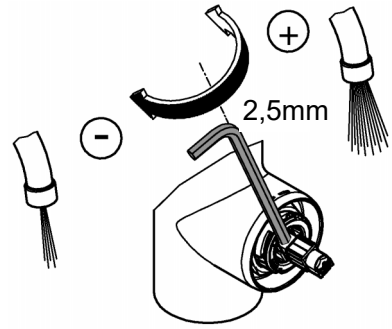

3mm

2,5mm

max.

max.

17mm

32mm

*19 332

3mm