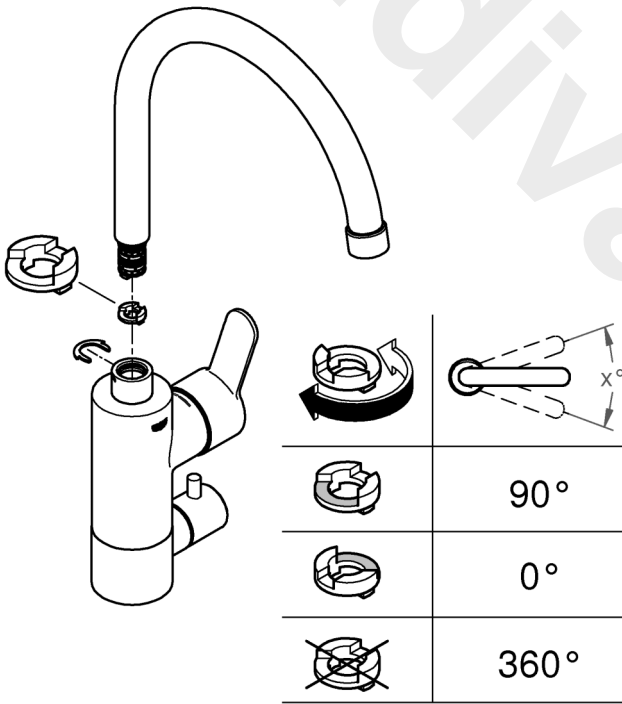

DIN 1988

DIN EN 806

bar

max. 10 5 1

°C

max. 70° 60°

13mm 32mm   
\*19 017 \*19 332

1