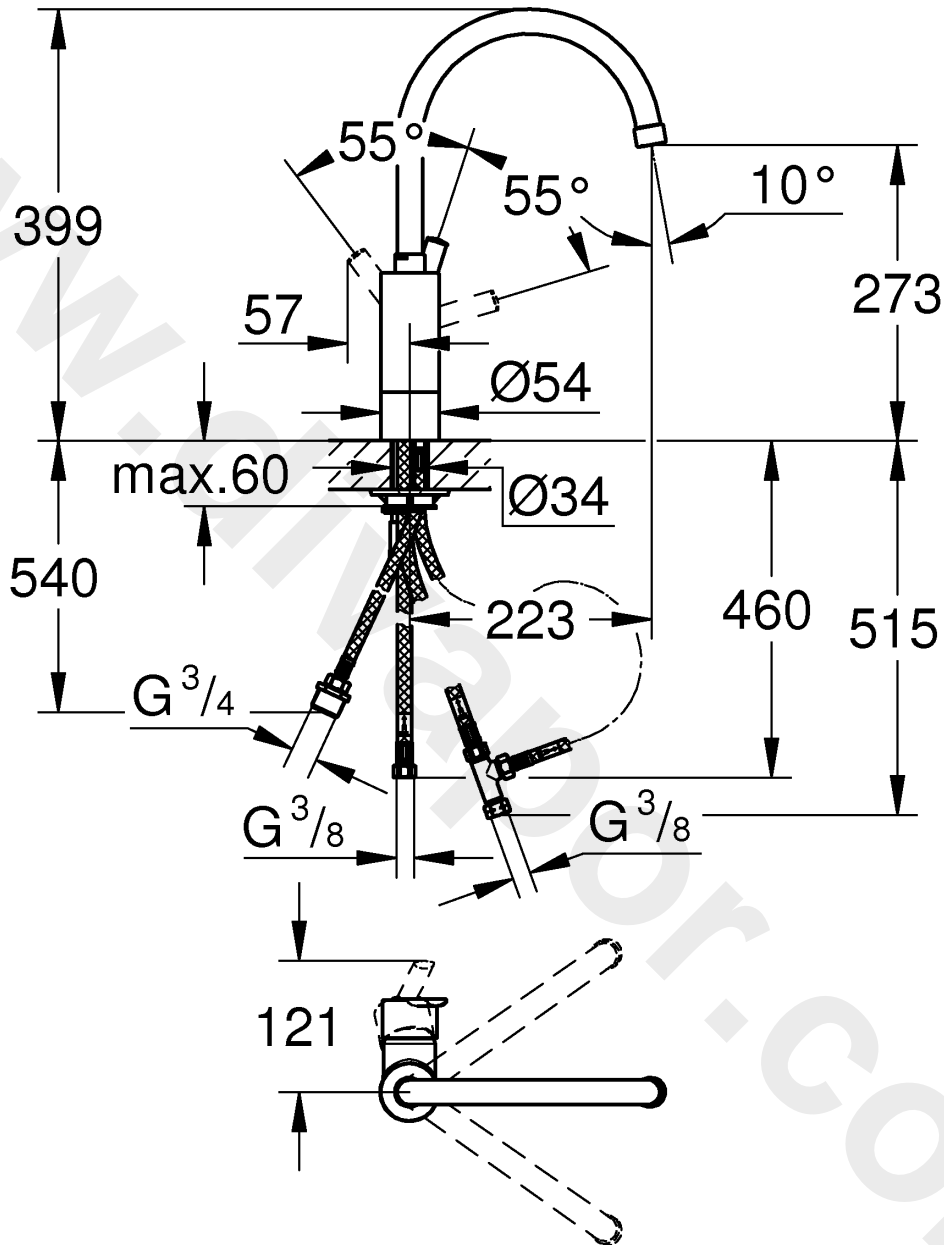

31 202

- Sida 1: Innehållsförteckning
- Sida 1: Måtritningar
- Sida 2: Monteringsanvisning
- Sida 4: Teknisk information
- Sida 5: Sprängskiss
- Sida 6: Kontaktinformation

Accepterad  
monteringsanvisning  
2016:1

DIN 1988

DIN EN 806

bar

max. 10 5 1

°C

max. 70° 60°

13mm 32mm   
\*19 017 \*19 332

1

2

3mm

2,5mm

max.

max.

17mm

32mm

\*19 332