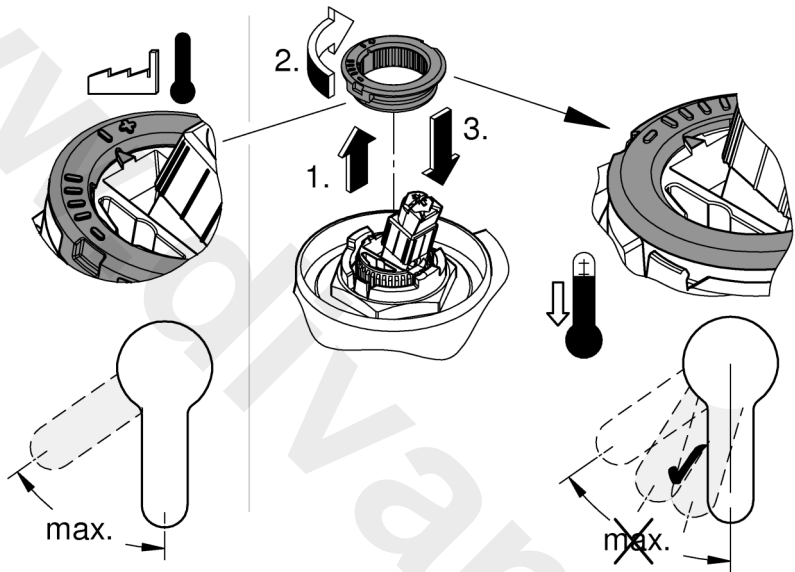

3mm

2,5mm

max.

max.

17mm

32mm

*19 332

3mm