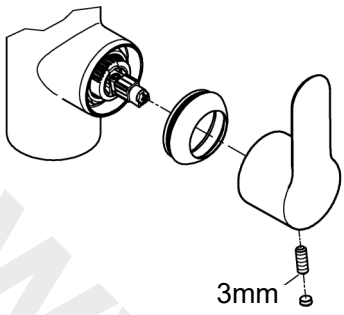

3mm

2,5mm

max.

max.

17mm

32mm

*19 332

3mm