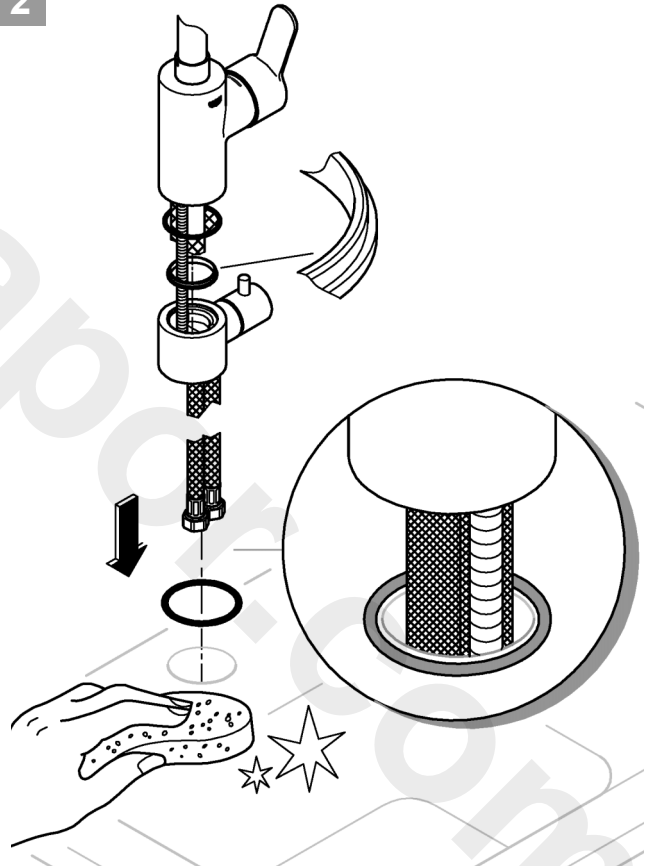

DIN 1988

DIN EN 806

bar

max. 10 5 1

°C

max. 70° 60°

13mm 32mm
*19 017 *19 332

1

2