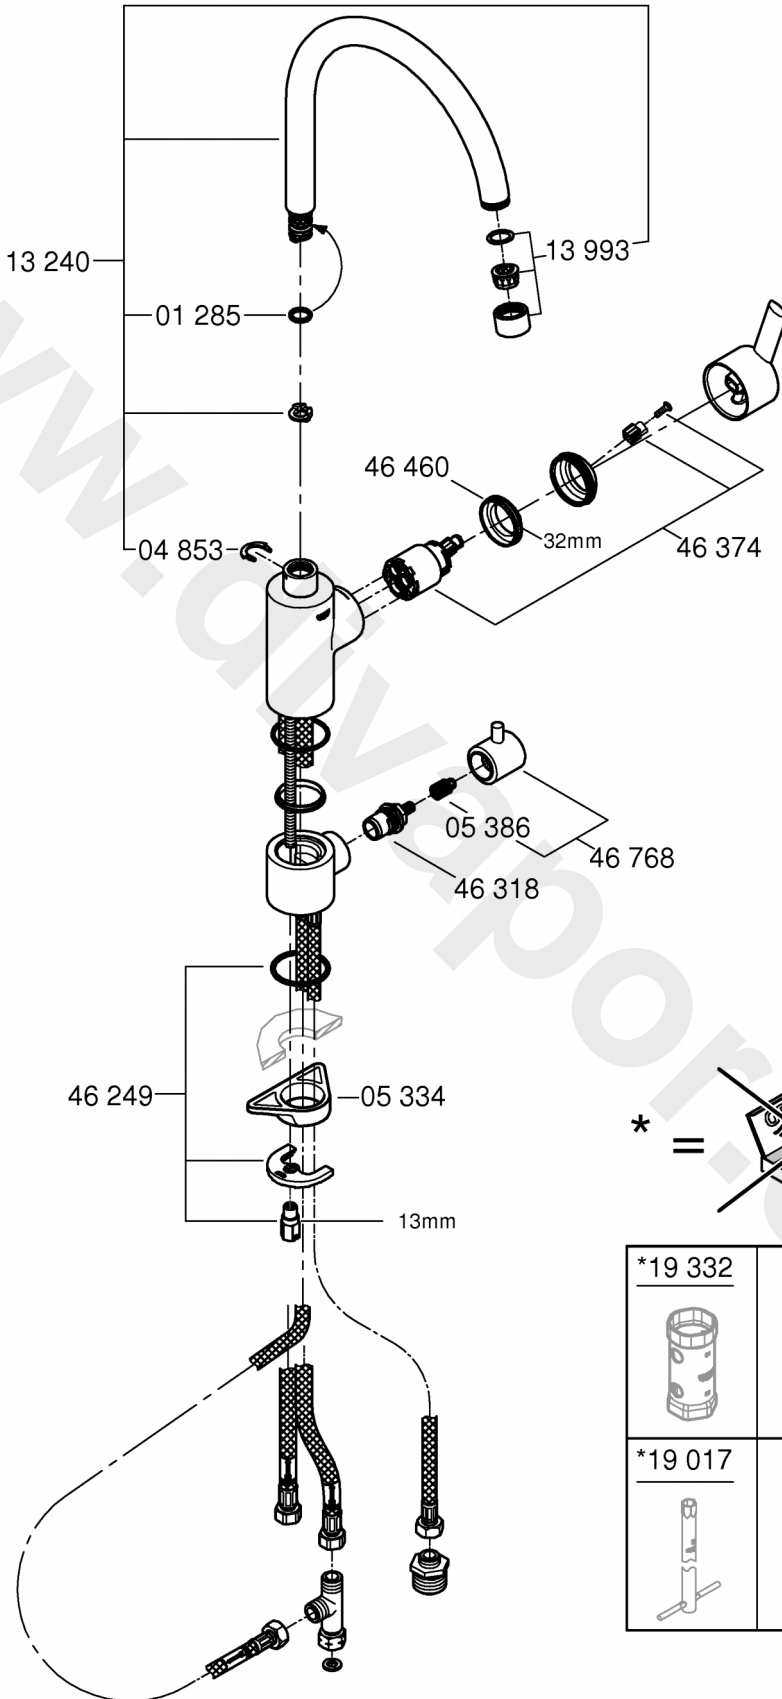

*19 332	32mm
*19 017	13mm