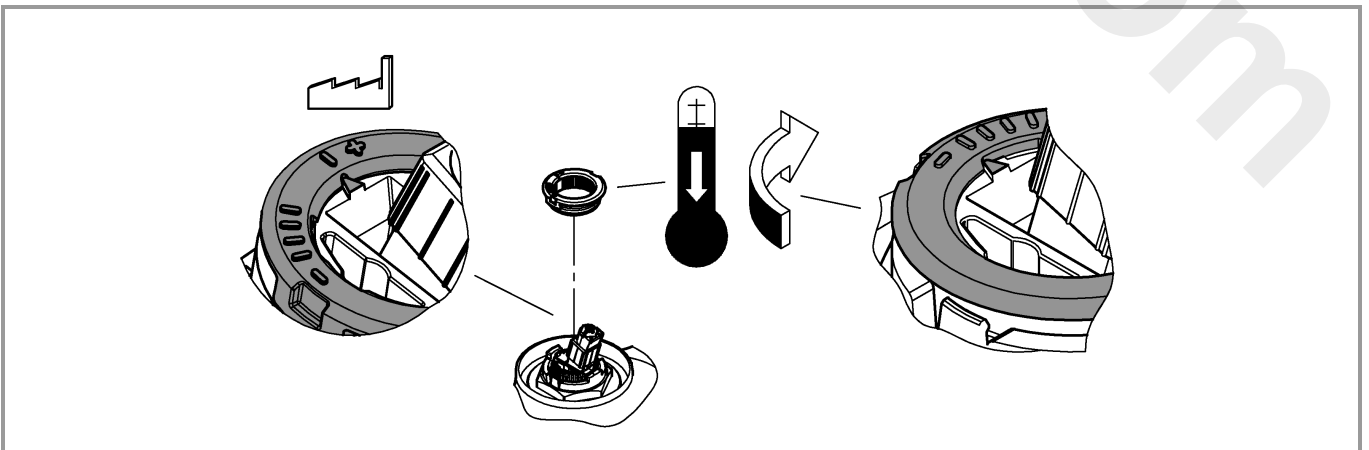

31 318

30 182 (F)

1

2

3

	X			Y
	Get	Wave	Touch	
	46 681	46 726	46 738	46 374
	46 842	46 849	46 864	46 824

*19 332 	32mm
*19 017 	13mm

Pure Freude an Wasser