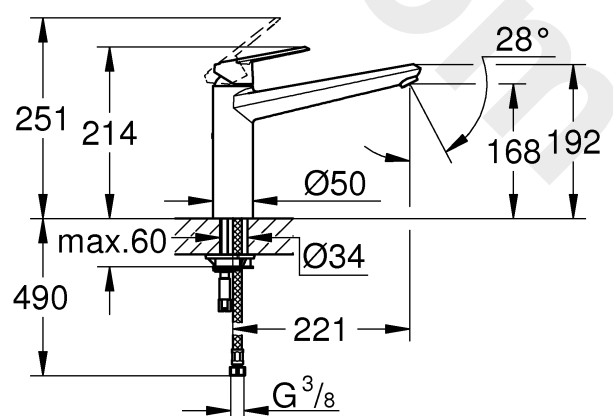

30 196
30 204

31 316
30 181

31 318
30 182

DIN
1988
DIN
EN
806

30 196

30 204 (F)

31 316

30 181 (F)

31 318

30 182 (F)

1

2

3

	X			Y
	Get	Wave	Touch	
	46 681	46 726	46 738	46 374
	46 842	46 849	46 864	46 824

*19 332 	32mm
*19 017 	13mm

Pure Freude an Wasser