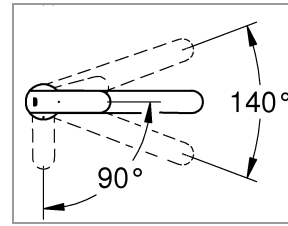

30 196
30 204

31 316
30 181

31 318
30 182

DIN
1988
DIN
EN
806

30 196

30 204 (F)

31 316

30 181 (F)

31 318

30 182 (F)

1

2

3

	X			Y
	Get	Wave	Touch	
	46 681	46 726	46 738	46 374
	46 842	46 849	46 864	46 824

*19 332 	32mm
*19 017 	13mm

Pure Freude an Wasser