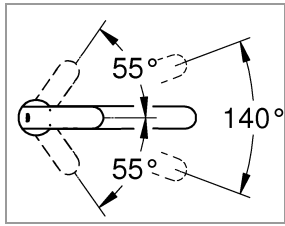

30 196
30 204

31 316
30 181

31 318
30 182

DIN
1988
DIN
EN
806

30 196

30 204 (F)

31 316

30 181 (F)

31 318

30 182 (F)

1

2

3

	X			Y
	Get	Wave	Touch	
	46 681	46 726	46 738	46 374
	46 842	46 849	46 864	46 824

*19 332 	32mm
*19 017 	13mm

Pure Freude an Wasser