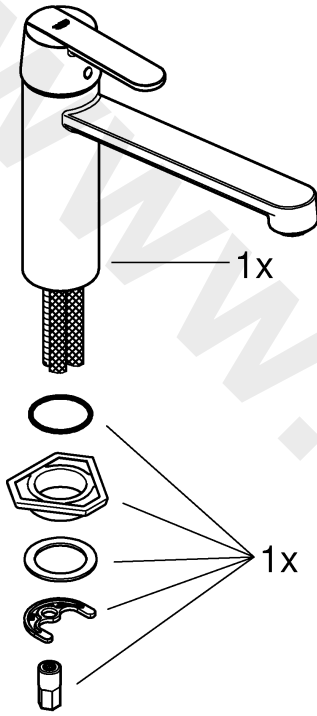

30 196
30 204