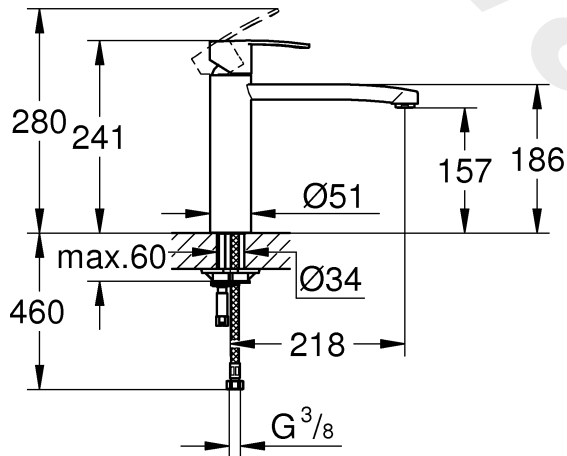

30 196
30 204

31 316
30 181

31 318
30 182

DIN
1988
DIN
EN
806

30 196

30 204 (F)

31 316

30 181 (F)

31 318

30 182 (F)

1

2

3

	X			Y
	Get	Wave	Touch	
	46 681	46 726	46 738	46 374
	46 842	46 849	46 864	46 824

*19 332 	32mm
*19 017 	13mm

Pure Freude an Wasser