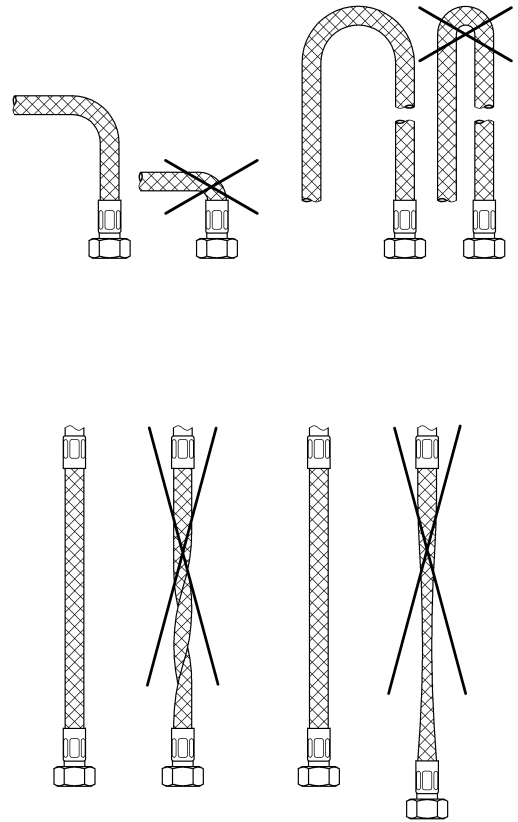

31 318

30 182 (F)

1

2

3

	X			Y
	Get	Wave	Touch	
	46 681	46 726	46 738	46 374
	46 842	46 849	46 864	46 824

*19 332 	32mm
*19 017 	13mm

Pure Freude an Wasser