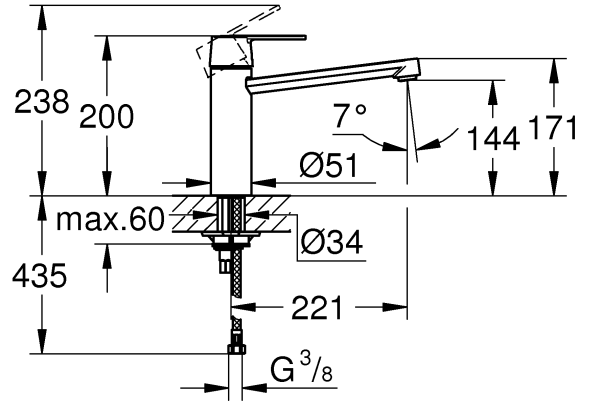

30 196
30 204

31 316
30 181

31 318
30 182

DIN
1988
DIN
EN
806

30 196

30 204 (F)

31 316

30 181 (F)

31 318

30 182 (F)

1

2

3

	X			Y
	Get	Wave	Touch	
	46 681	46 726	46 738	46 374
	46 842	46 849	46 864	46 824

*19 332 	32mm
*19 017 	13mm

Pure Freude an Wasser