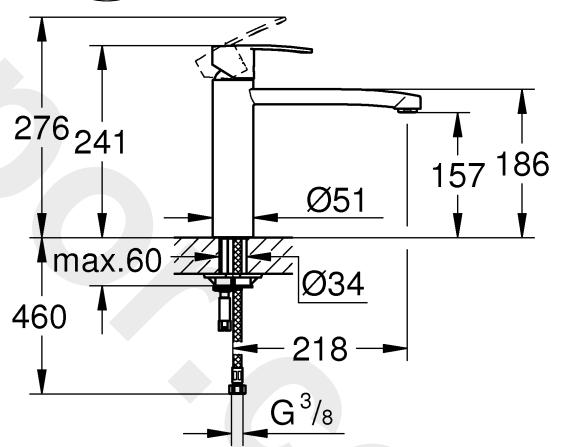

30 196
30 204

31 316
30 181

31 318
30 182

DIN
1988
DIN
EN
806

30 196

30 204 (F)

31 316

30 181 (F)

31 318

30 182 (F)

1

2

3

	X			Y
	Get	Wave	Touch	
	46 681	46 726	46 738	46 374
	46 842	46 849	46 864	46 824

*19 332 	32mm
*19 017 	13mm

Pure Freude an Wasser