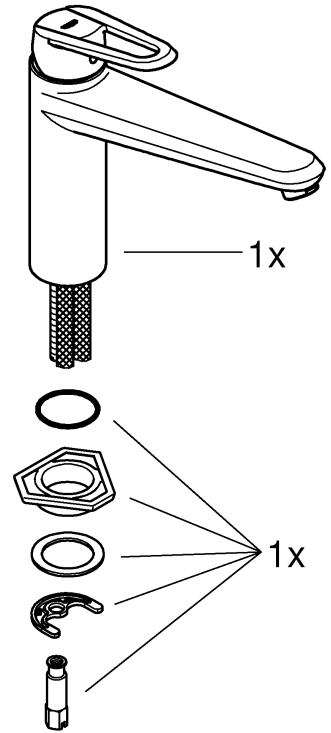

31 318
30 182