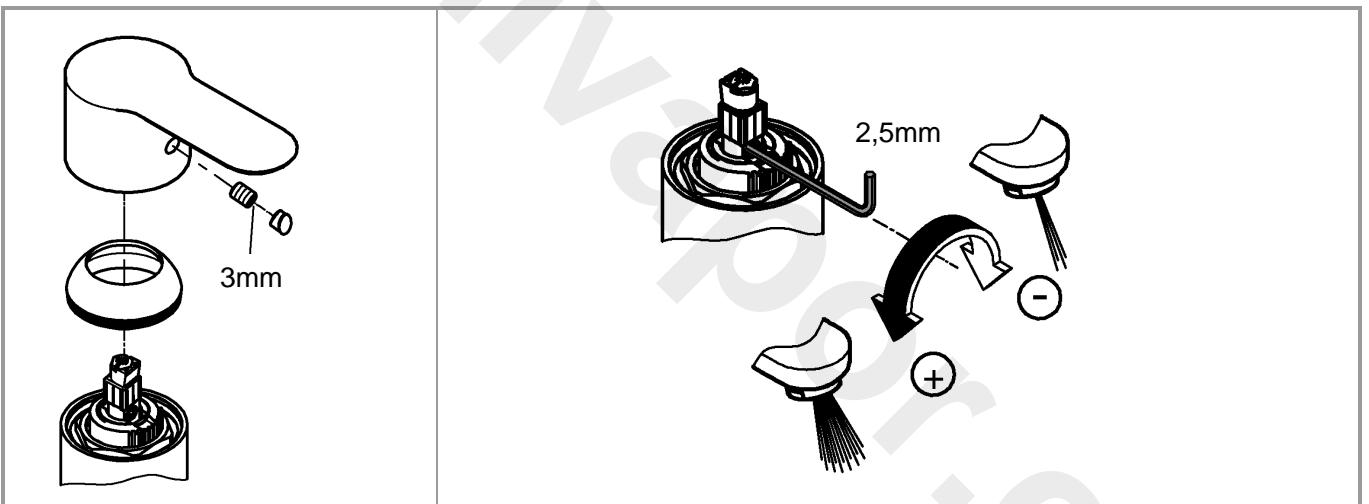

31 318

30 182 (F)

1

2

3

	X			Y
	Get	Wave	Touch	
	46 681	46 726	46 738	46 374
	46 842	46 849	46 864	46 824

*19 332 	32mm
*19 017 	13mm

Pure Freude an Wasser