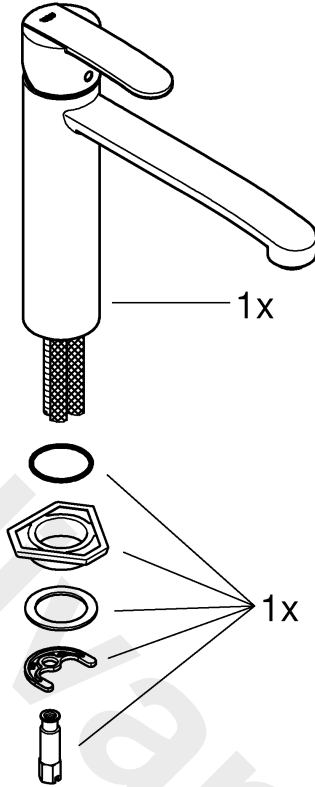

31 316
30 181