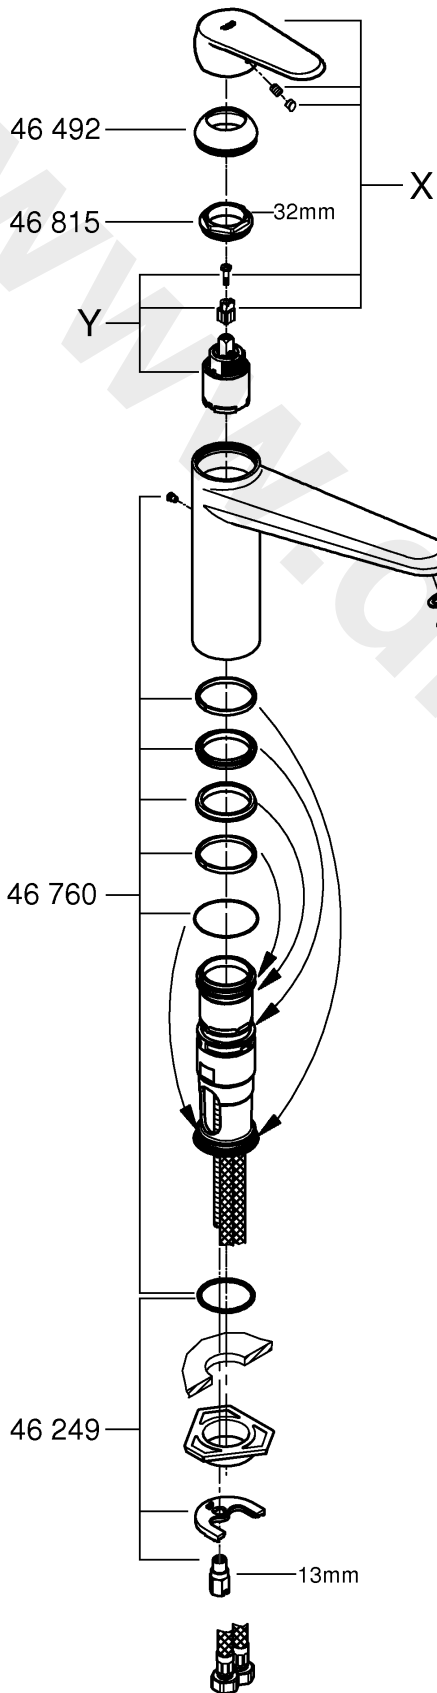

Get

30 196

30 204

Wave Cosmopolitan

31 316

30 181

Touch Cosmopolitan

31 318

30 182

1

2

3

4

5

6

7

30 196
30 204

31 316
30 181

31 318
30 182

DIN
1988
DIN
EN
806

30 196

30 204 (F)

31 316

30 181 (F)

31 318

30 182 (F)

1

2

3

	X			Y
	Get	Wave	Touch	
	46 681	46 726	46 738	46 374
	46 842	46 849	46 864	46 824

*19 332 	32mm
*19 017 	13mm

Pure Freude an Wasser