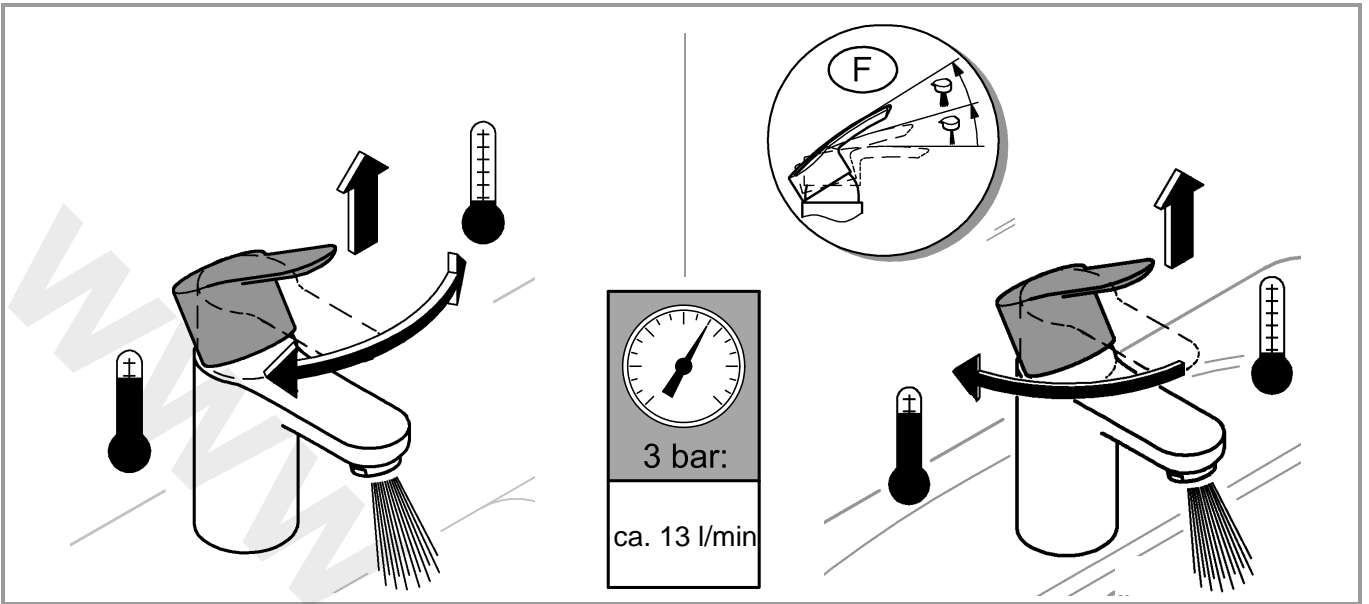

31 318

30 182 (F)

1

2

3

	X			Y
	Get	Wave	Touch	
	46 681	46 726	46 738	46 374
	46 842	46 849	46 864	46 824

*19 332 	32mm
*19 017 	13mm

Pure Freude an Wasser