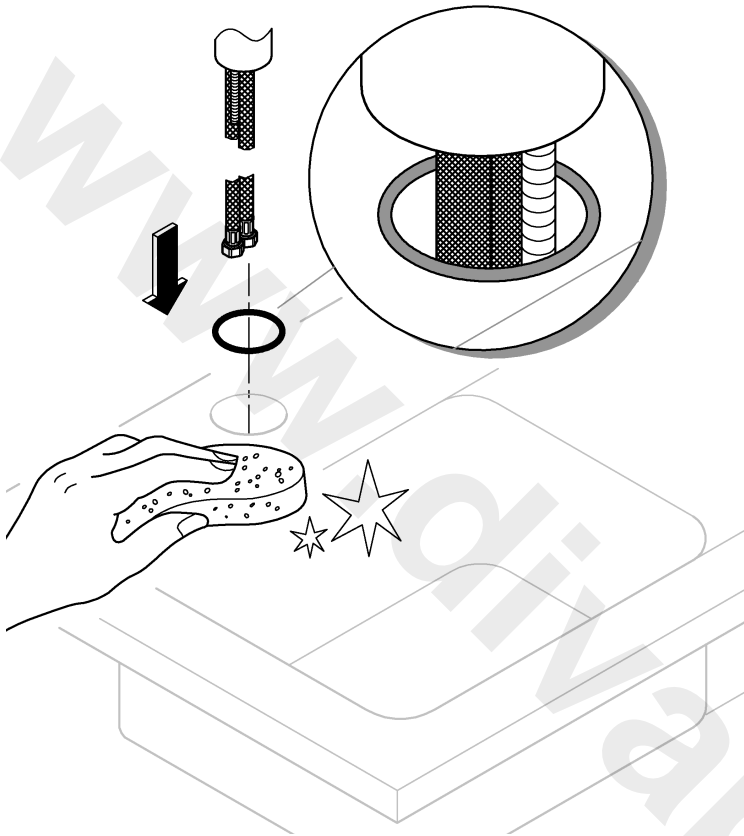

31 318

30 182 (F)

1

2

3

	X			Y
	Get	Wave	Touch	
	46 681	46 726	46 738	46 374
	46 842	46 849	46 864	46 824

*19 332 	32mm
*19 017 	13mm

Pure Freude an Wasser