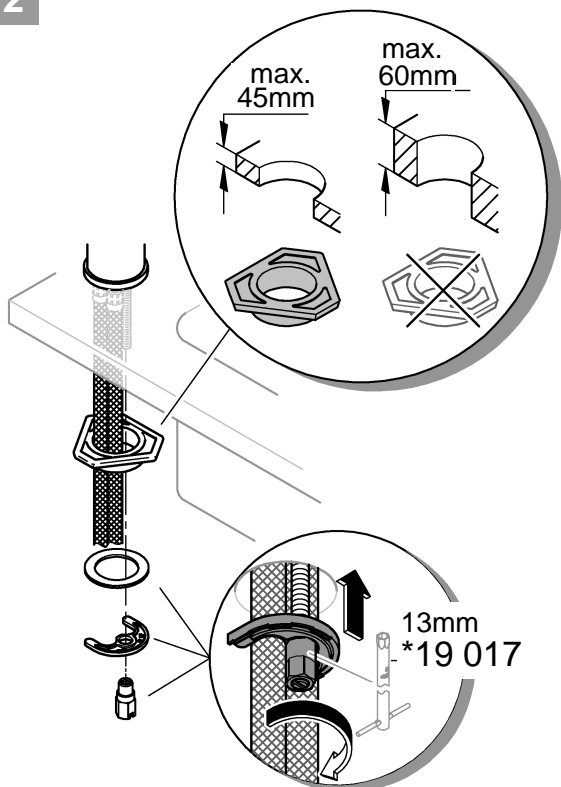

31 318

30 182 (F)

1

2

3

	X			Y
	Get	Wave	Touch	
	46 681	46 726	46 738	46 374
	46 842	46 849	46 864	46 824

*19 332 	32mm
*19 017 	13mm

Pure Freude an Wasser