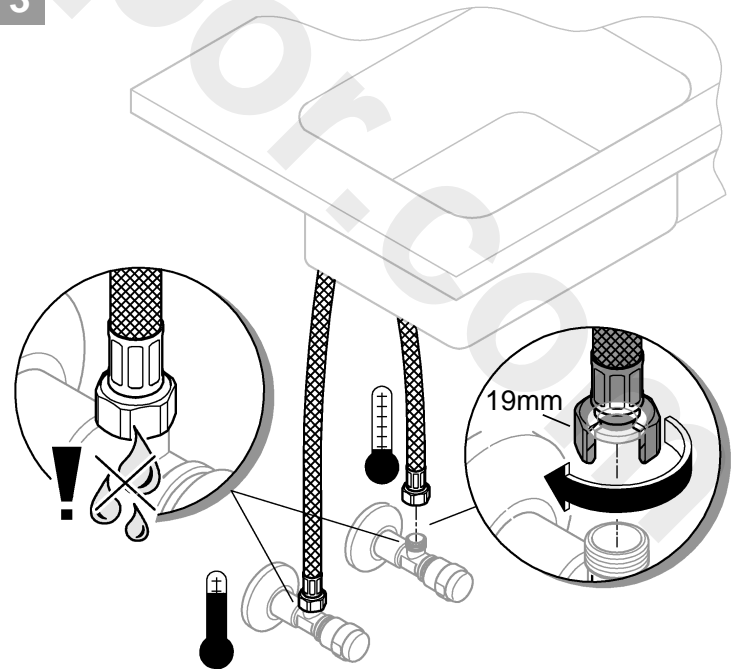

31 318

30 182 (F)

1

2

3

	X			Y
	Get	Wave	Touch	
	46 681	46 726	46 738	46 374
	46 842	46 849	46 864	46 824

*19 332 	32mm
*19 017 	13mm

Pure Freude an Wasser