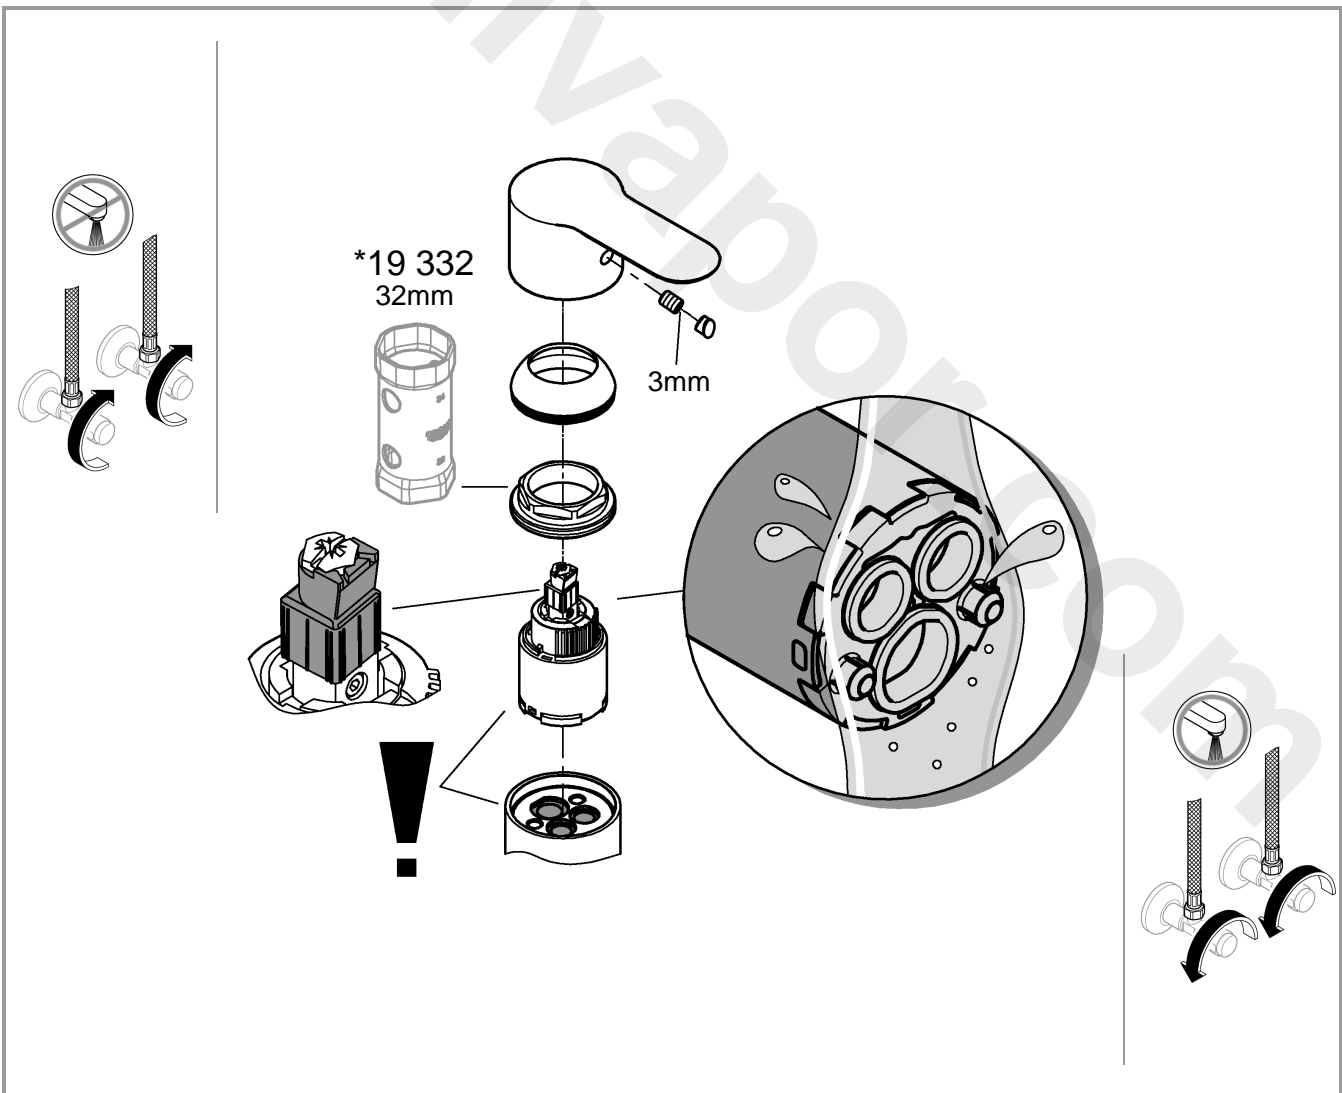

31 318

30 182 (F)

1

2

3

	X			Y
	Get	Wave	Touch	
	46 681	46 726	46 738	46 374
	46 842	46 849	46 864	46 824

*19 332 	32mm
*19 017 	13mm

Pure Freude an Wasser