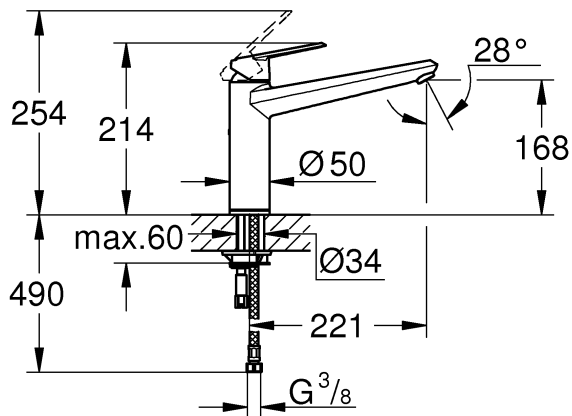

30 196
30 204

31 316
30 181

31 318
30 182

DIN
1988
DIN
EN
806

30 196

30 204 (F)

31 316

30 181 (F)

31 318

30 182 (F)

1

2

3

	X			Y
	Get	Wave	Touch	
	46 681	46 726	46 738	46 374
	46 842	46 849	46 864	46 824

*19 332 	32mm
*19 017 	13mm

Pure Freude an Wasser