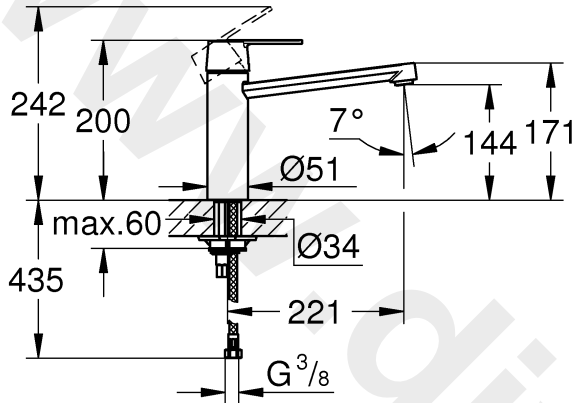

30 196
30 204

31 316
30 181

31 318
30 182

DIN
1988
DIN
EN
806

30 196

30 204 (F)

31 316

30 181 (F)

31 318

30 182 (F)

1

2

3

	X			Y
	Get	Wave	Touch	
	46 681	46 726	46 738	46 374
	46 842	46 849	46 864	46 824

*19 332 	32mm
*19 017 	13mm

Pure Freude an Wasser