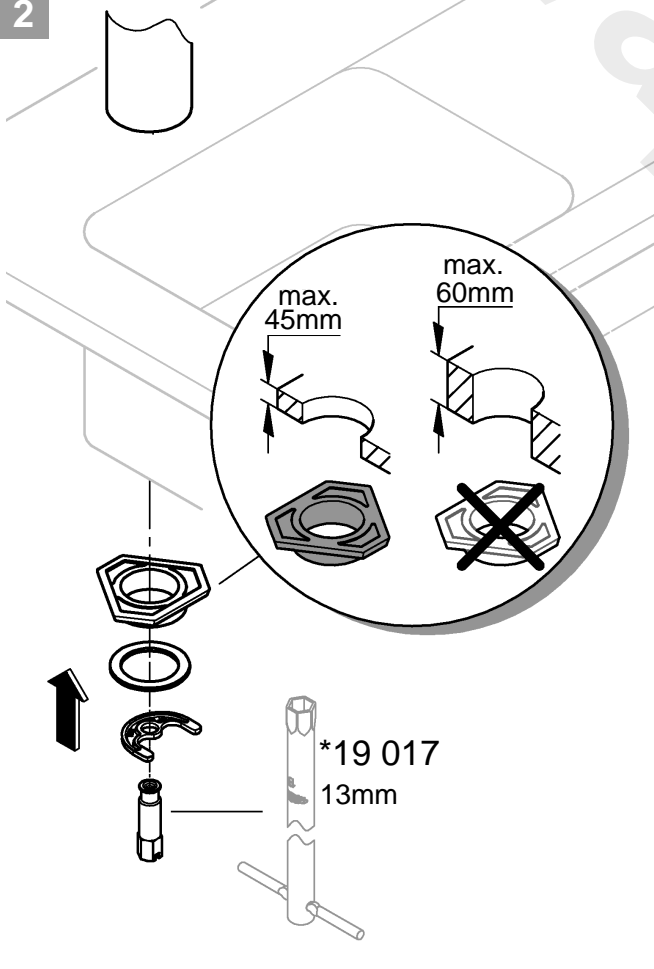

5

30 333  
31 341

DIN 1988  
DIN EN 806

1

2

3

30 333

0,4 bar:

7 l/min

31 341

3 bar:

12 l/min

3mm

2,5mm

30mm

		X
30 333	G <sup>1/2</sup>	13 944
31 341	G <sup>3/8</sup>	13 928