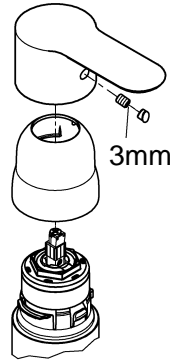

7 l/min

31 341

3 bar:

12 l/min

3mm

2,5mm

30mm

		X
30 333	G <sup>1/2</sup>	13 944
31 341	G <sup>3/8</sup>	13 928