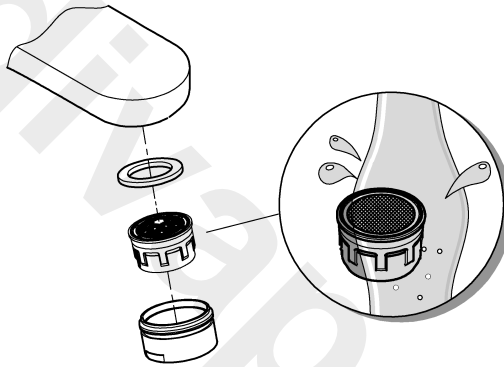

7 l/min

31 341

3 bar:

12 l/min

3mm

2,5mm

30mm

		X
30 333	G <sup>1/2</sup>	13 944
31 341	G <sup>3/8</sup>	13 928