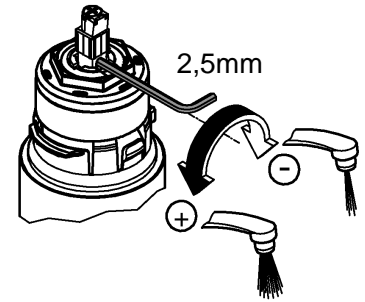

7 l/min

31 341

3 bar:

12 l/min

3mm

2,5mm

30mm

		X
30 333	G <sup>1/2</sup>	13 944
31 341	G <sup>3/8</sup>	13 928