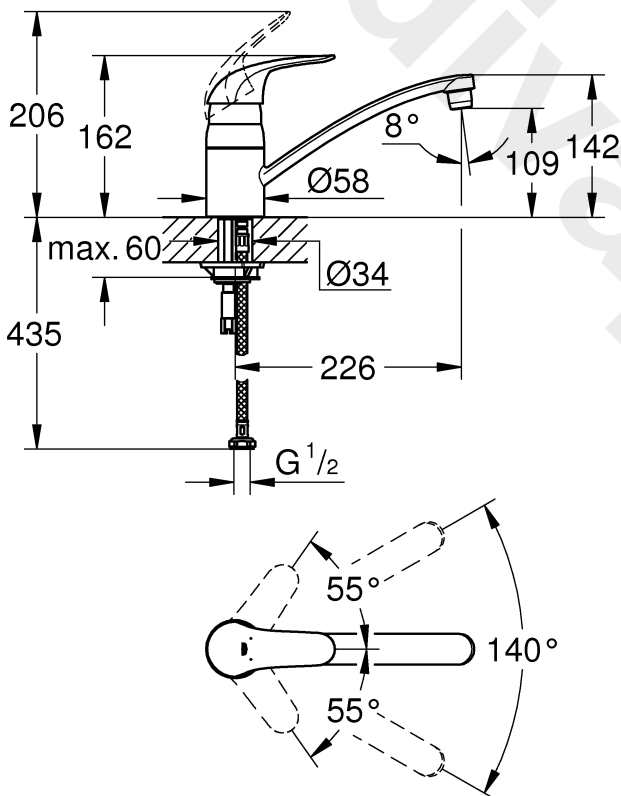

30 333

31 341