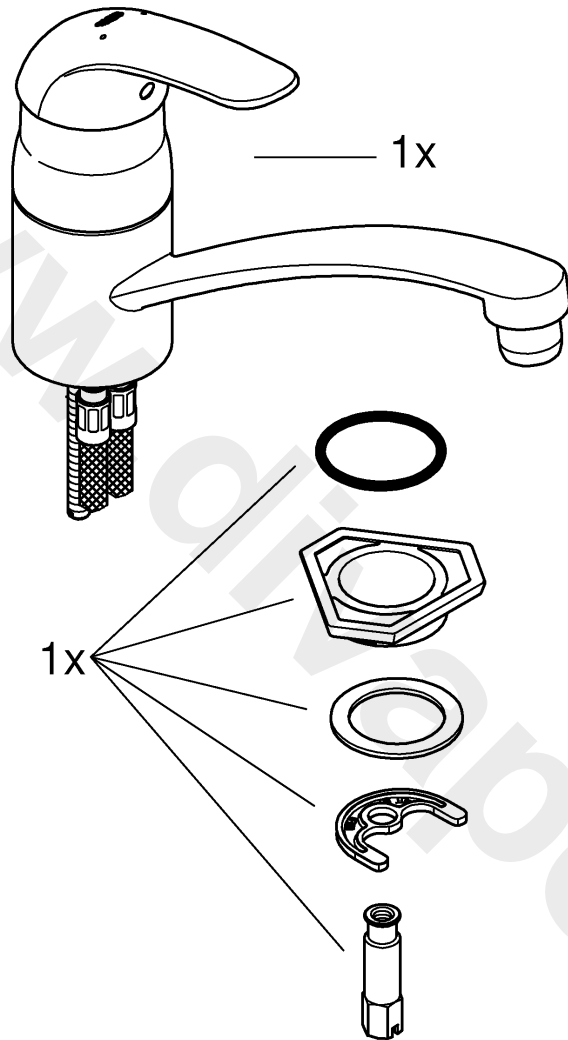

30 333
31 341

DIN 1988
DIN EN 806