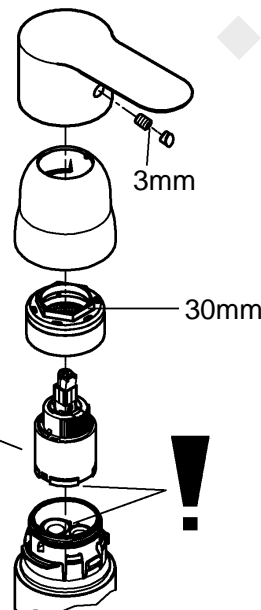

7 l/min

31 341

3 bar:

12 l/min

3mm

2,5mm

30mm

		X
30 333	G <sup>1/2</sup>	13 944
31 341	G <sup>3/8</sup>	13 928