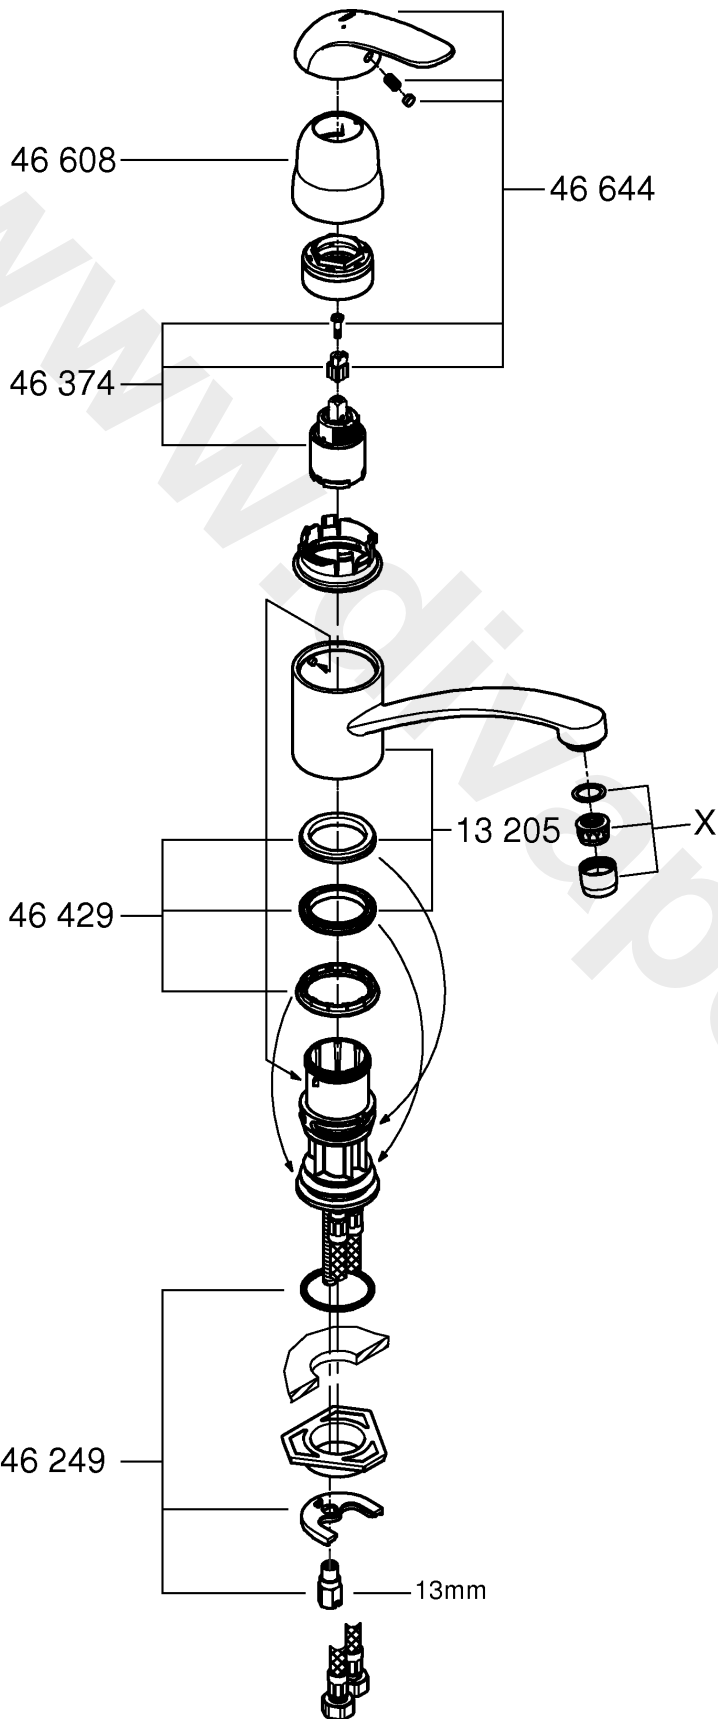

7 l/min

31 341

3 bar:

12 l/min

3mm

2,5mm

30mm

		X
30 333	G <sup>1/2</sup>	13 944
31 341	G <sup>3/8</sup>	13 928