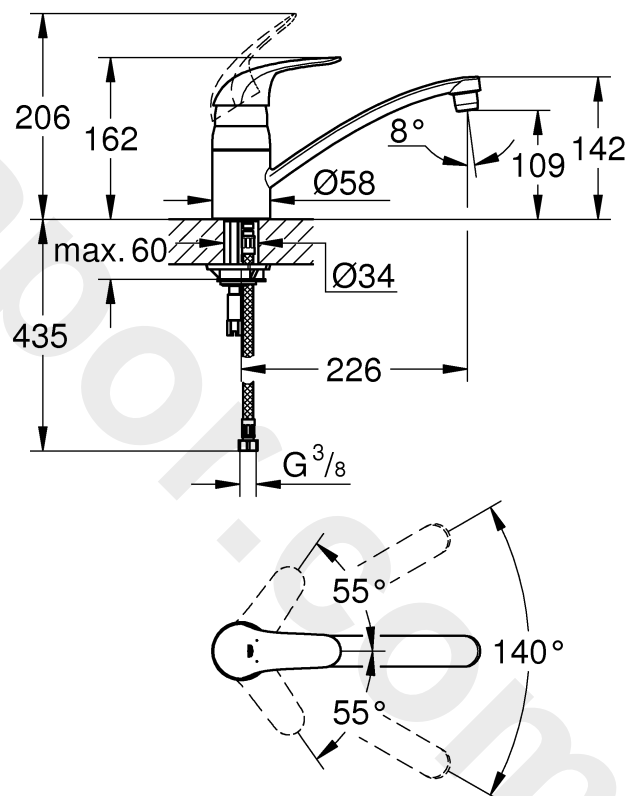

30 333

31 341