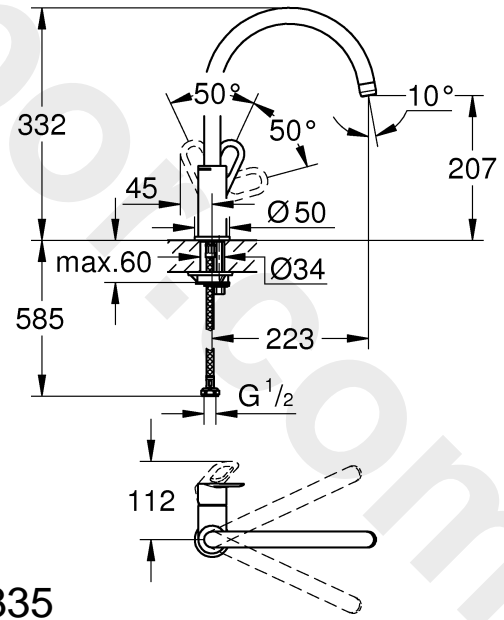

StartEdge

31 369

StartLoop

30 323
31 374

StartLoop

30 335

1

3

2

4

3

5