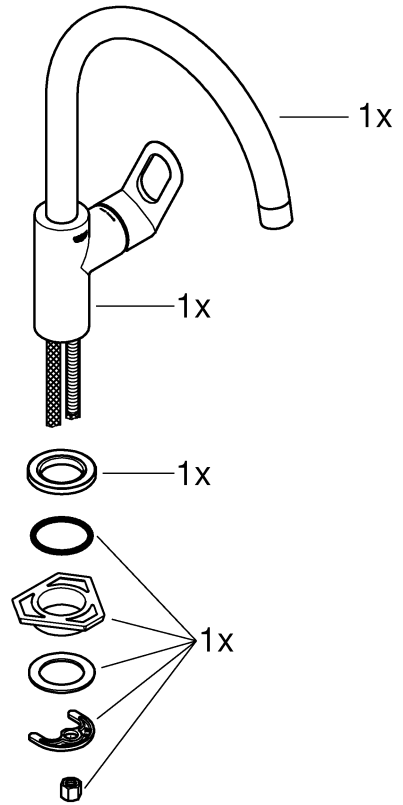

30 323
30 335
31 374