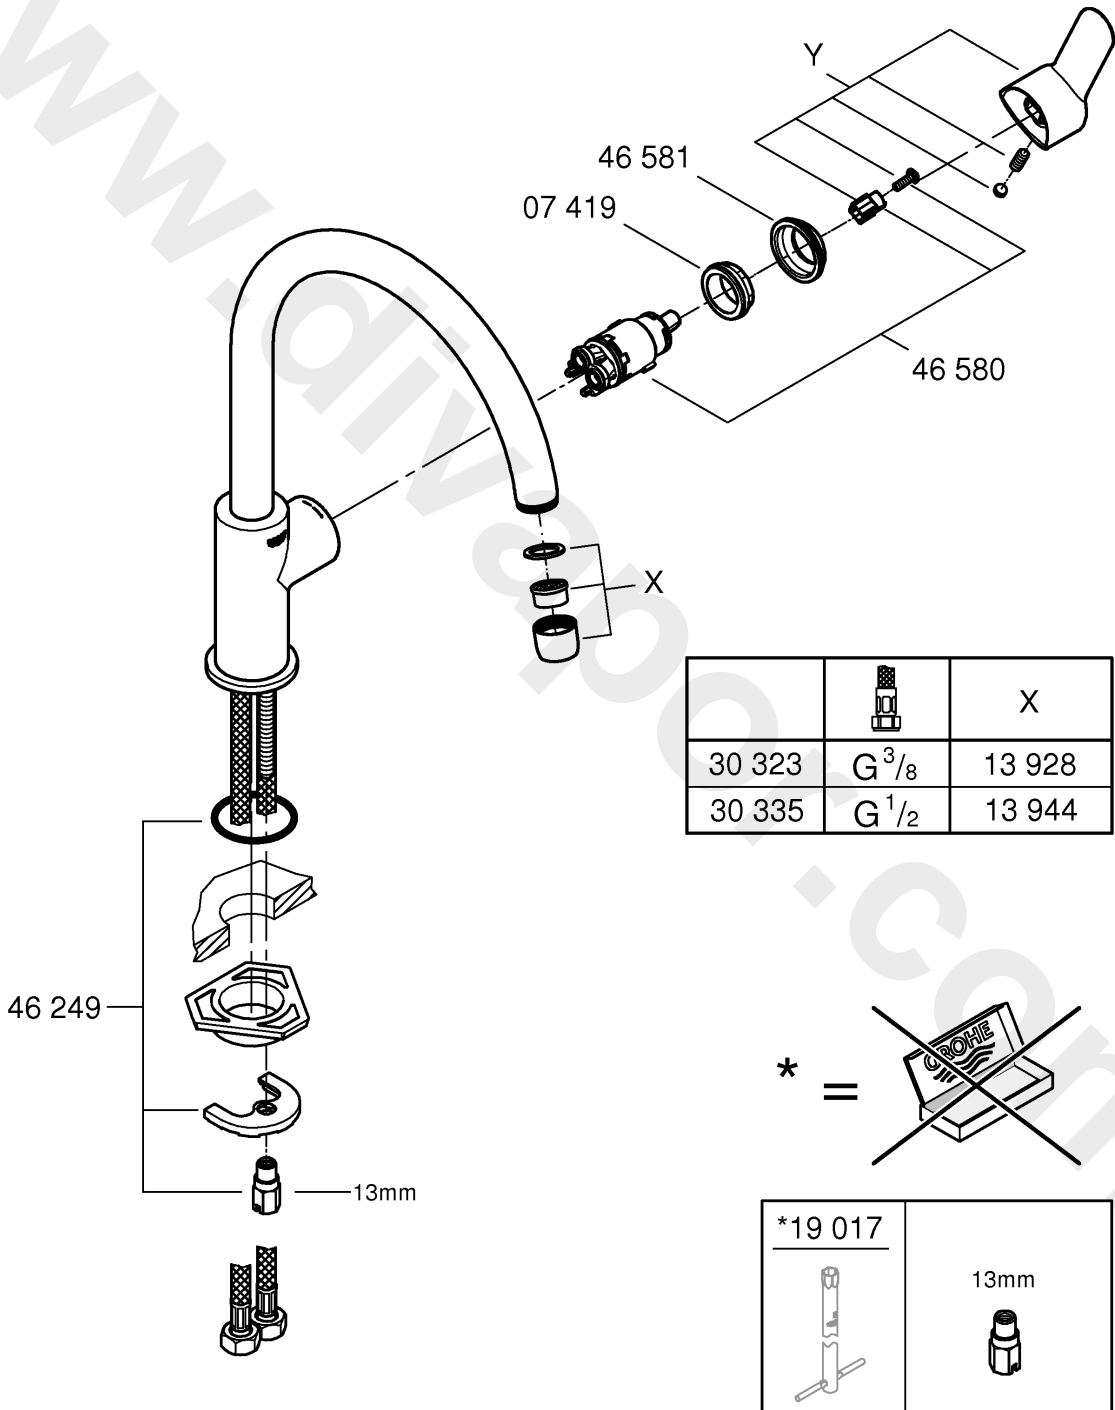

StartEdge

Y = 46 812

StartLoop

Y = 46 779

		X
30 323	G <sup>3/8</sup>	13 928
30 335	G <sup>1/2</sup>	13 944

*19 017	13mm
	

Pure Freude an Wasser

**GROHE**