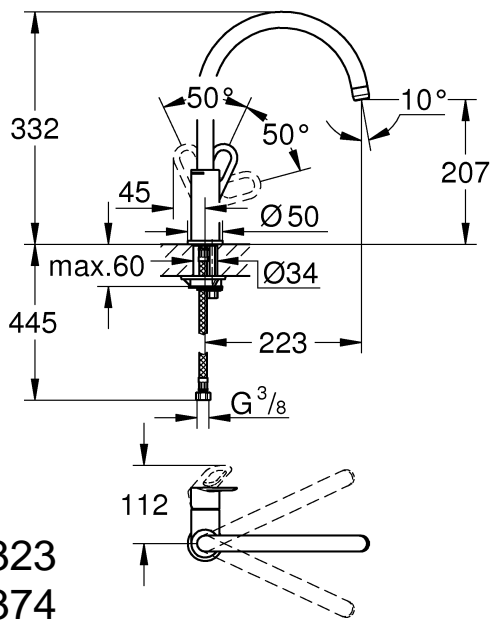

StartEdge

31 369

StartLoop

30 323
31 374

StartLoop

30 335

1

3

2

4

3

5