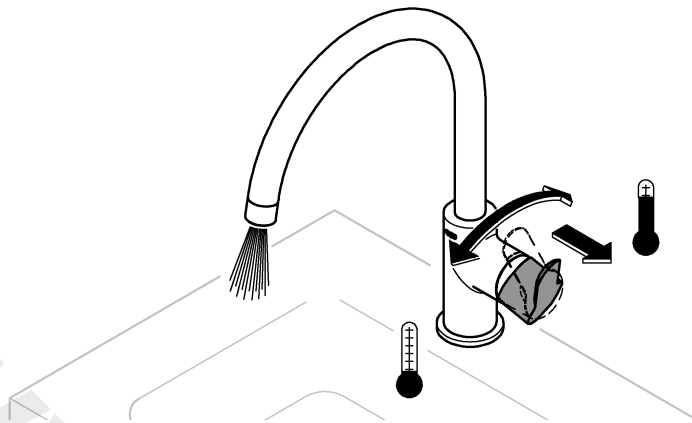

30 323
30 335

31 369
31 374