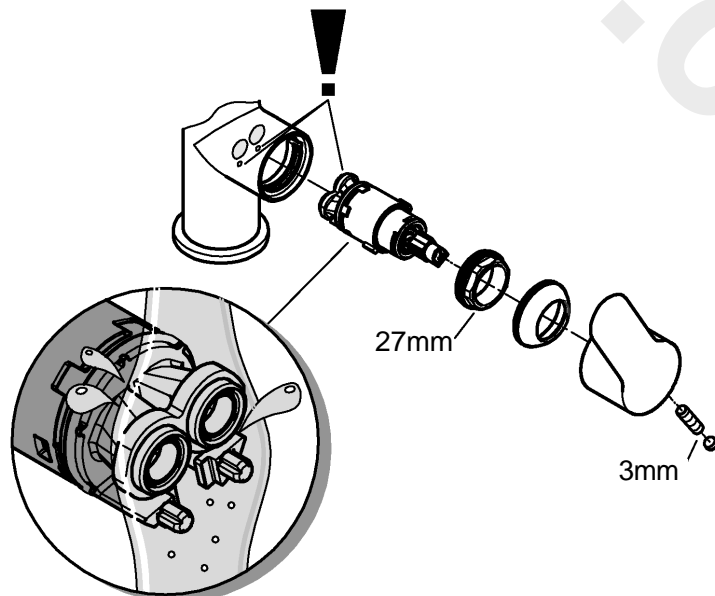

StartEdge

Y = 46 812

StartLoop

Y = 46 779

		X
30 323	G <sup>3/8</sup>	13 928
30 335	G <sup>1/2</sup>	13 944

*19 017	13mm
	

Pure Freude an Wasser

**GROHE**