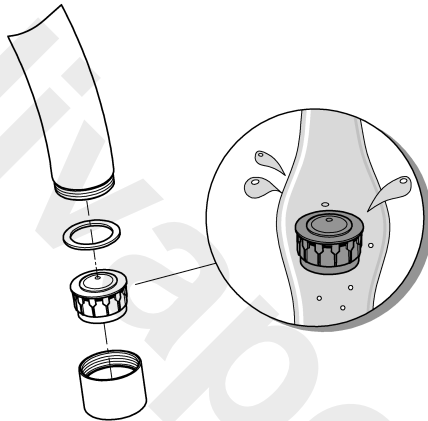

StartEdge

Y = 46 812

StartLoop

Y = 46 779

		X
30 323	G <sup>3/8</sup>	13 928
30 335	G <sup>1/2</sup>	13 944

*19 017	13mm
	

Pure Freude an Wasser

**GROHE**