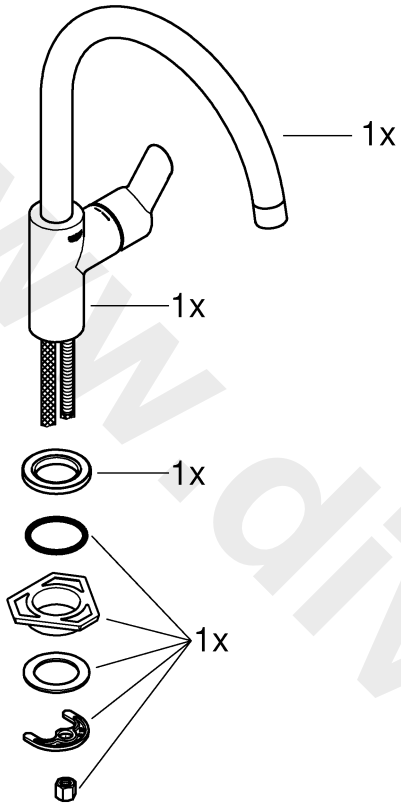

31 369

30 323
30 335
31 374

DIN 1988
DIN EN 806