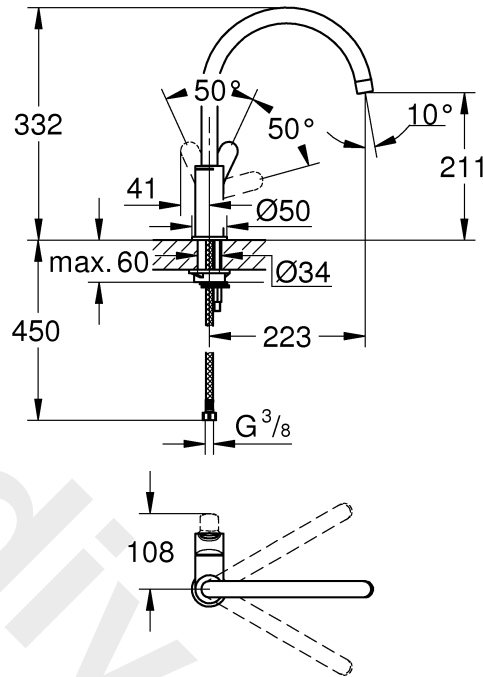

StartEdge

31 369

StartLoop

30 323
31 374

StartLoop

30 335

1

3

2

4

3

5