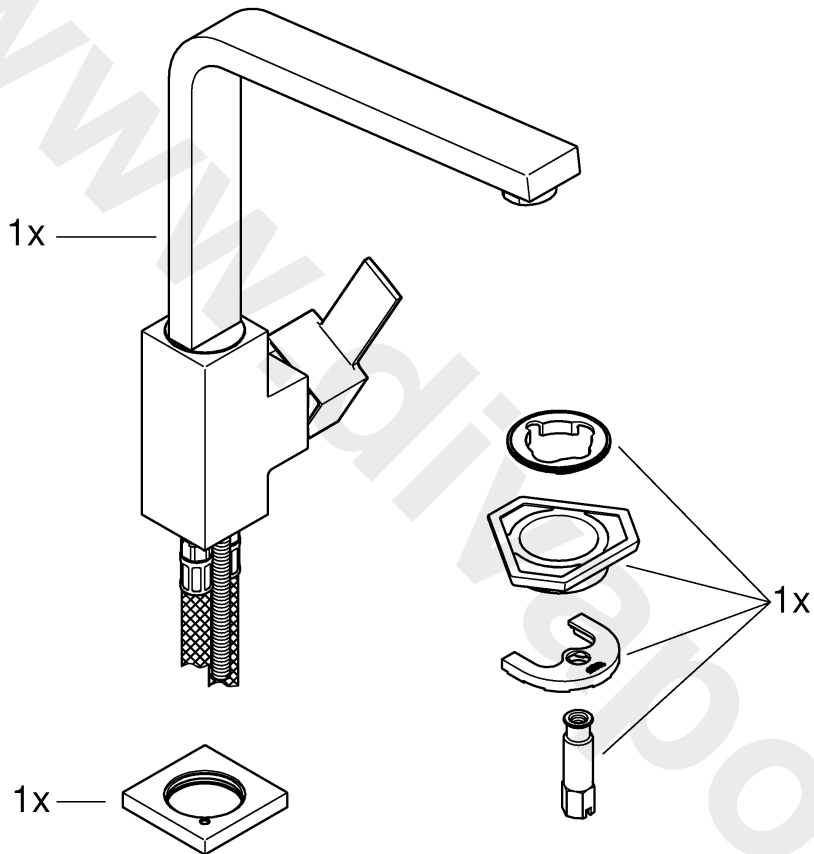

DIN 1988
DIN EN 806

3mm

13mm

*19 017

1

2

3

Pure Freude an Wasser