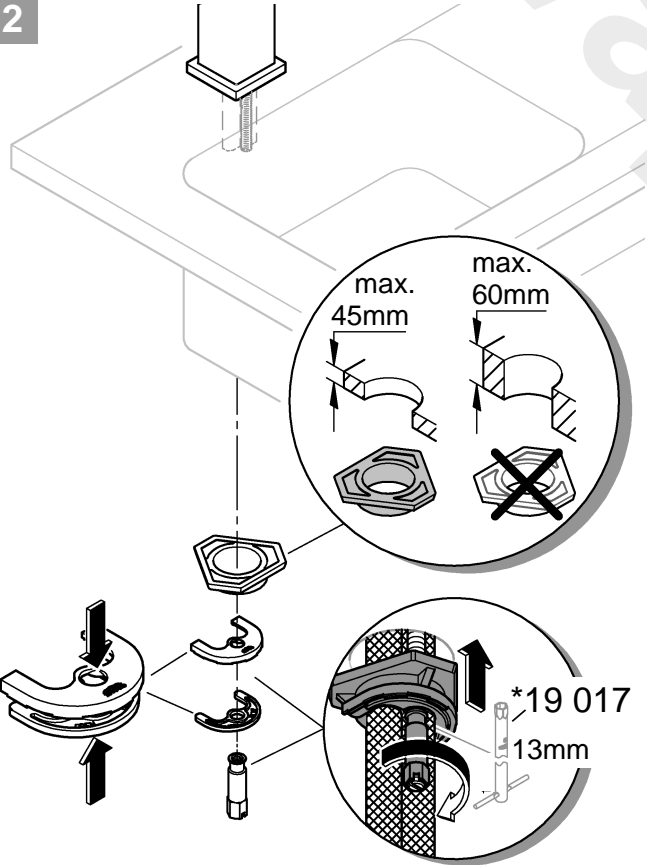

DIN 1988
DIN EN 806

3mm

13mm

*19 017

1

2

3

Pure Freude an Wasser