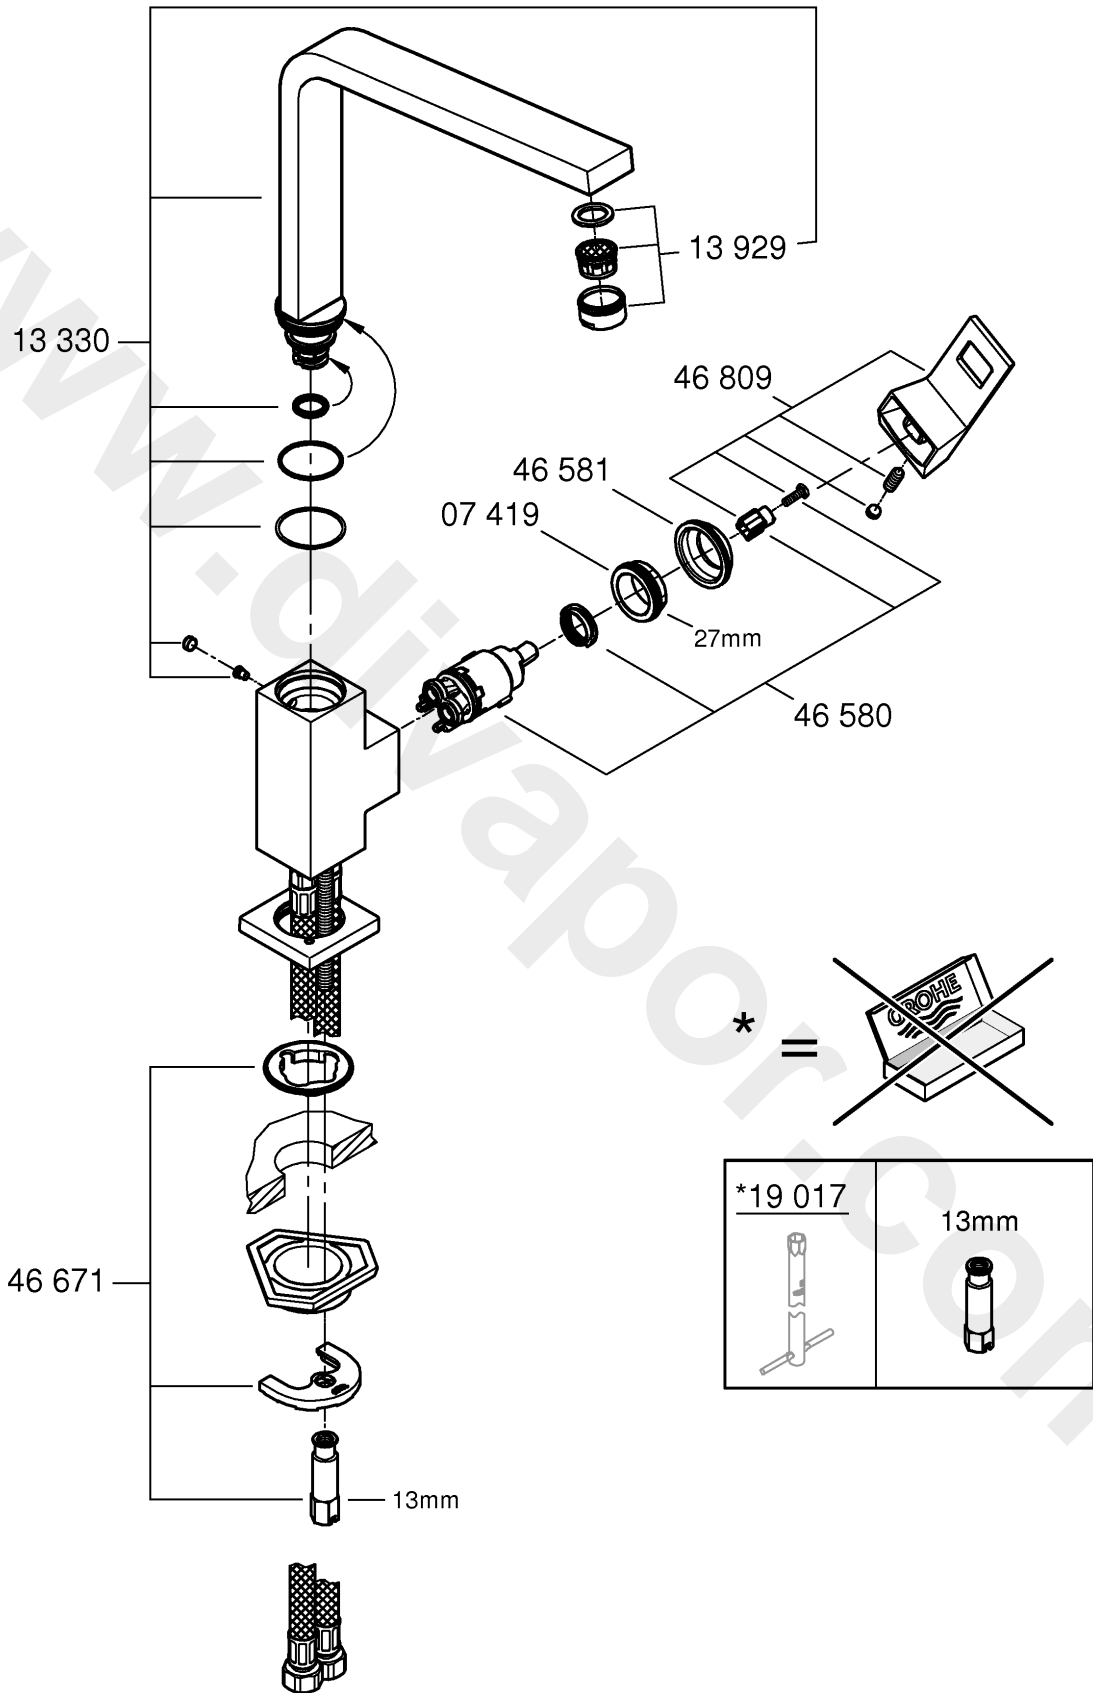

DIN 1988
DIN EN 806

3mm

13mm

*19 017

1

2

3

Pure Freude an Wasser