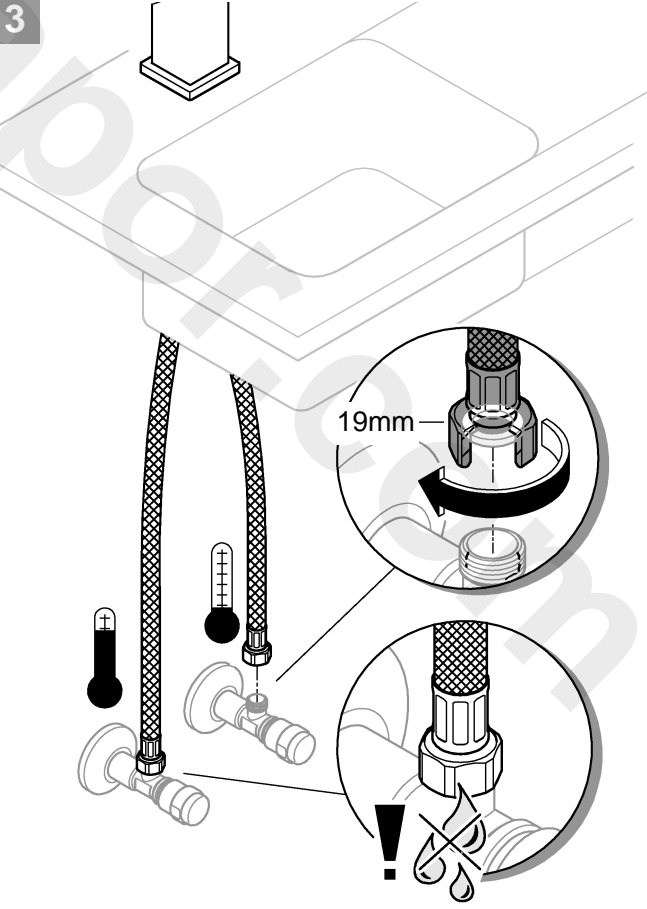

DIN 1988
DIN EN 806

3mm

13mm

*19 017

1

2

3

Pure Freude an Wasser