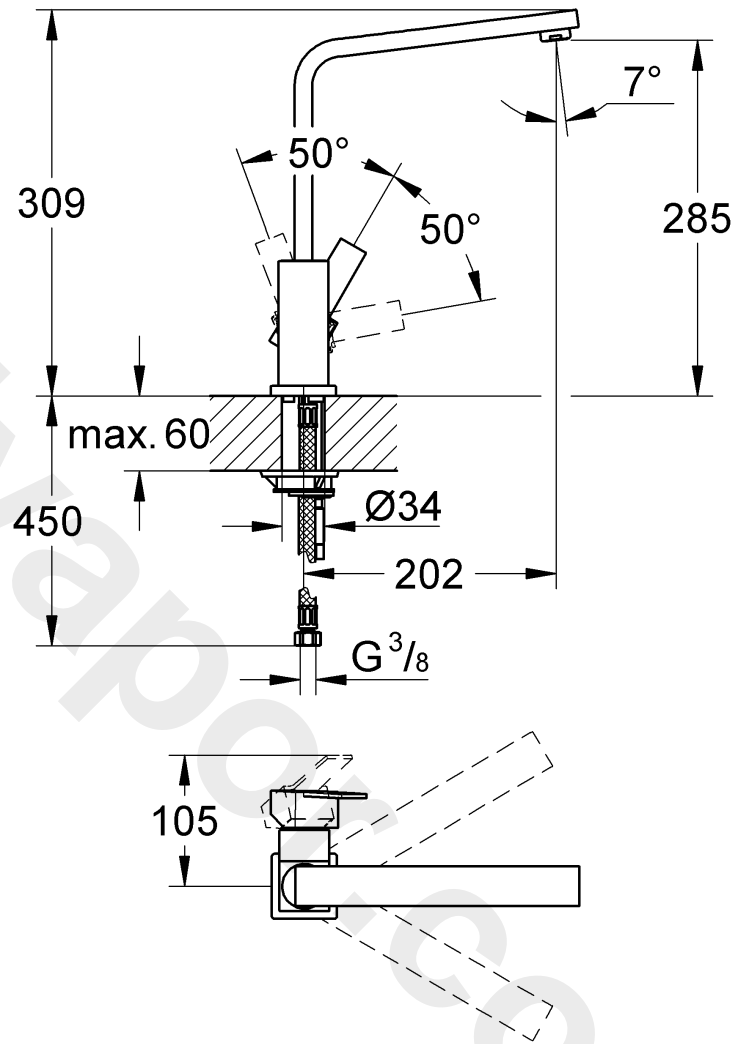

31 393

.....1

.....3

.....4

.....2

.....3

.....5