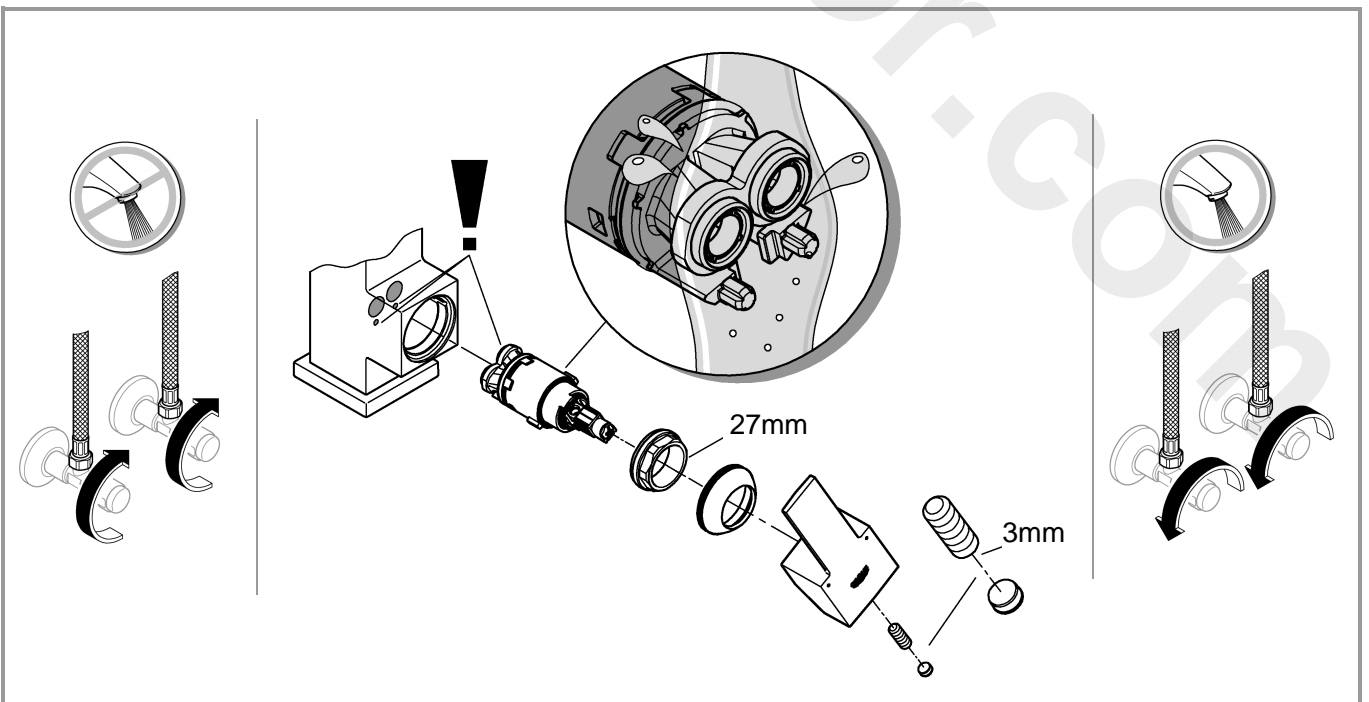

DIN 1988
DIN EN 806

3mm

13mm

*19 017

1

2

3

Pure Freude an Wasser