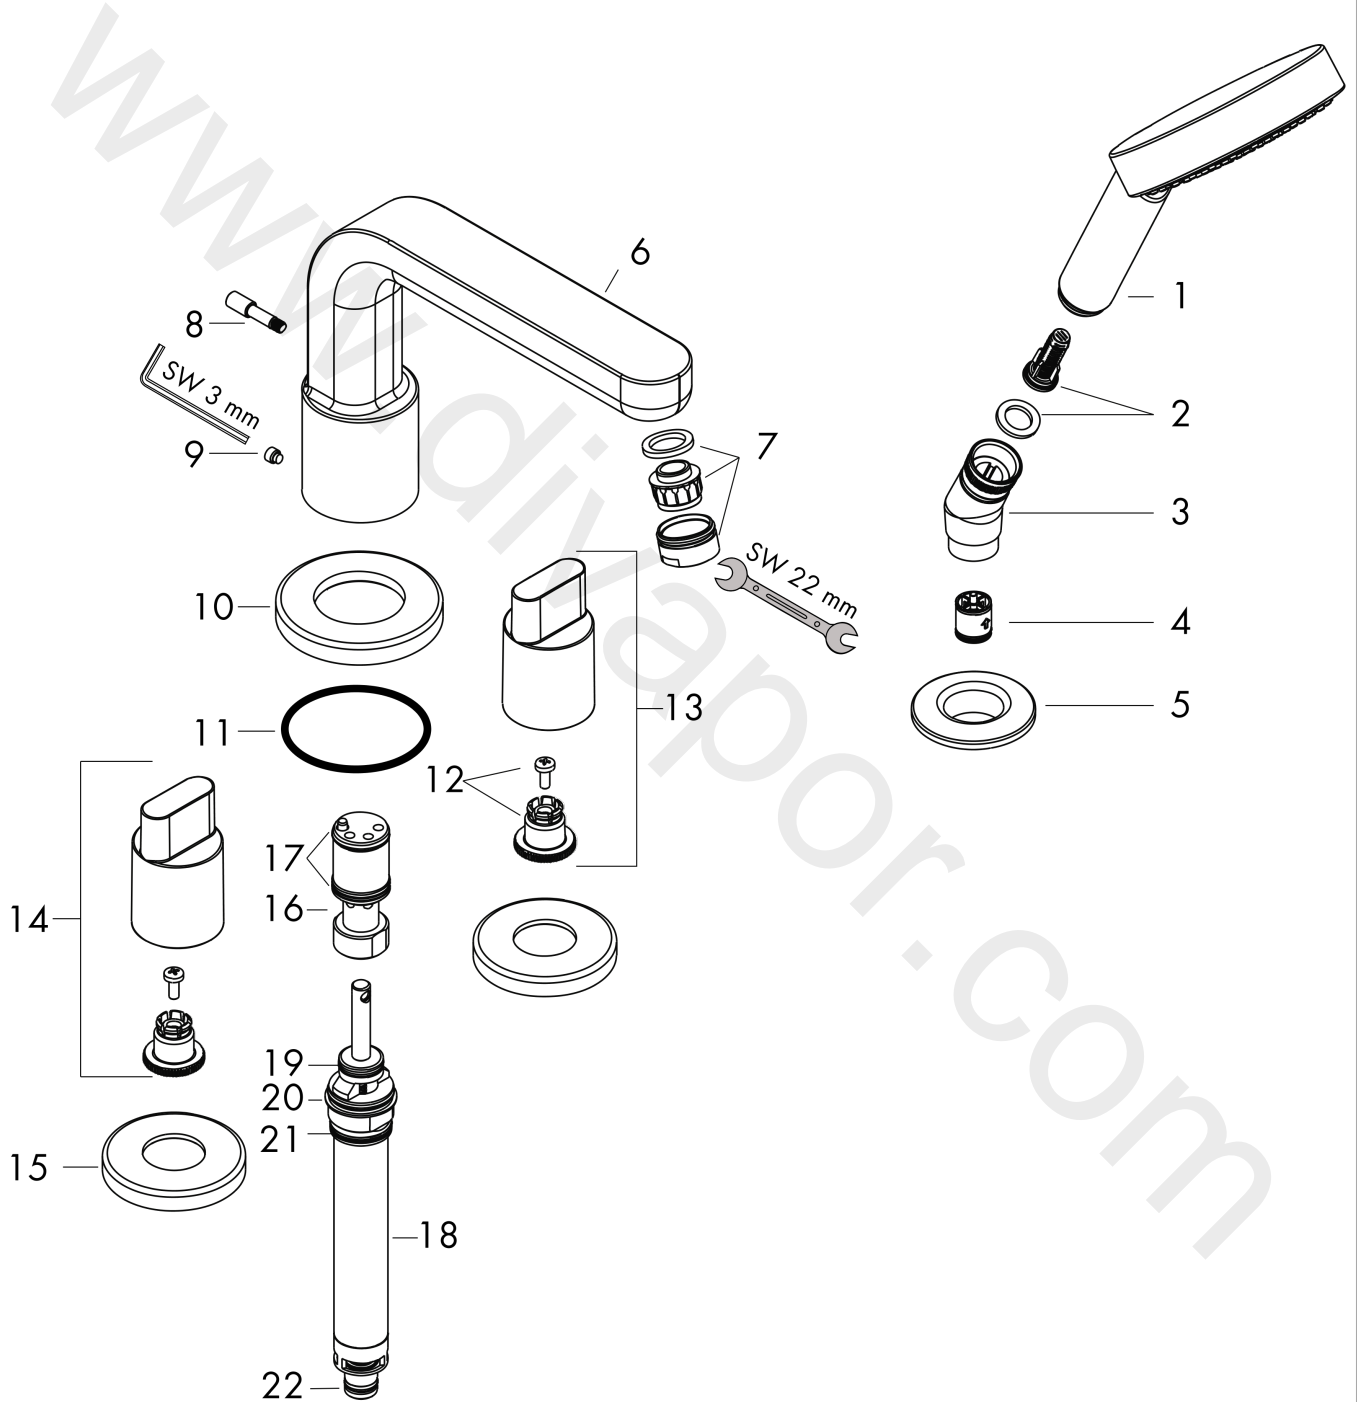

**Metris S**  
**4-hole rim mounted bath mixer**  
 Surfaces: Article Number: **31443000**

**Exploded Drawing**

Year of production: **10/09 - 12/16**

### 4-hole rim mounted bath mixer

Surfaces: Article Number: **31443000**

#### Spare part list

Year of production: **10/09 - 12/16**

Pos.	Description	Article Number	Price	PU
1	handshower	26050000	£ 138,00	1
2	filter insert	97708000	£ 6,10	1
3	shower holder	28071000	£ 43,00	1
4	set of non return valves DW 15	94074000	£ 16,10	1
5	escutcheon Ø 52 mm	97159000	£ 51,00	1
6	spout cpl.	98956000	£ 173,00	1
7	aerator M24x1 (25 l/min)	13914000	£ 19,50	1
8	diverter knob	98707000	£ 25,00	1
9	hollow set screw M6x6	97660000	£ 3,30	1
10	escutcheon Ø 70 mm	97779000	£ 79,00	1
11	O-ring 58x3	98202000	£ 3,30	1
12	handle fixing set	94184000	£ 6,10	1
13	handle	31097000	£ 43,00	1
14	handle	31096000	£ 43,00	1
15	escutcheon	31098000	£ 43,00	1
16	guide tube	92214000	£ 51,00	1
17	O-ring 21x1,5	98219000	£ 3,30	1
18	selector assy	96775000	£ 79,00	1
19	O-Ring 14x2,5	98189000	£ 3,30	1
20	O-Ring 23x2,5	98183000	£ 3,30	1
21	O-Ring 22x2	98185000	£ 3,30	1
22	O-ring 9x2,5	98217000	£ 3,30	1
a	-	31443000	£ 730,00	1