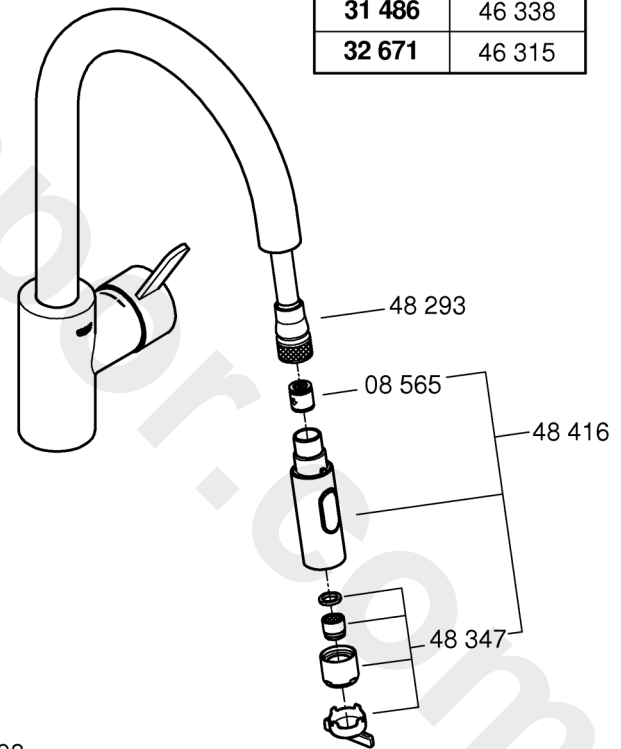

Y	F
46 374	46 589

Z	
30 185	46 315
31 484	46 338
31 486	46 338
32 671	46 315

*19 332	32mm

Pure Freude
an Wasser

GROHE

D
☎ +49 571 39 89 333
service.de@grohe.com

A
☎ +43 1 6 80 60
info-at@grohe.com

AUS
☎ 1800 080 055
customer.care@reece.com.au