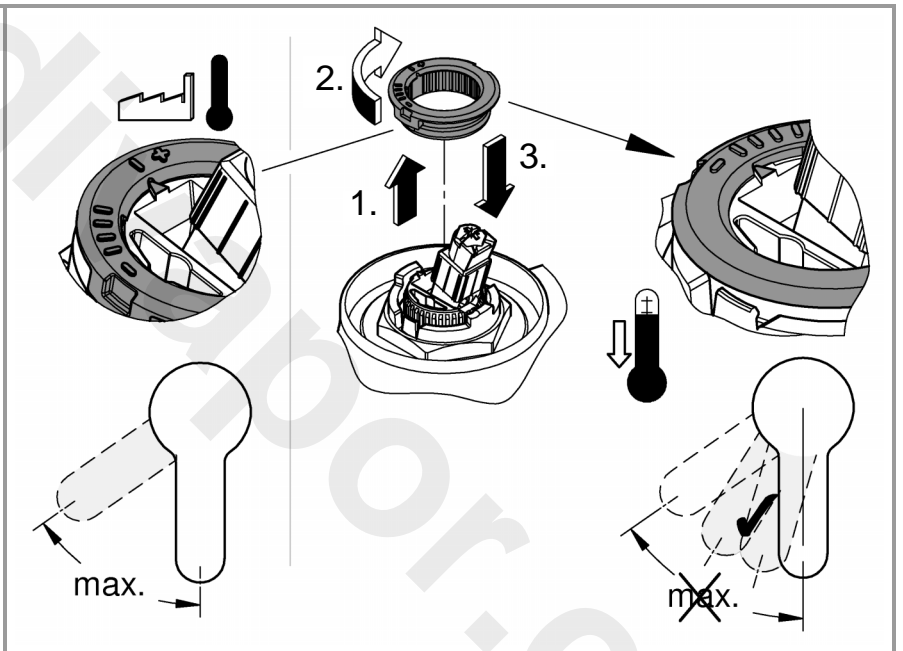

Y	F
46 374	46 589

Z	
30 185	46 315
31 484	46 338
31 486	46 338
32 671	46 315

*19 332	32mm

Pure Freude
an Wasser

GROHE

D
☎ +49 571 39 89 333
service.de@grohe.com

A
☎ +43 1 6 80 60
info-at@grohe.com

AUS
☎ 1800 080 055
customer.care@reece.com.au