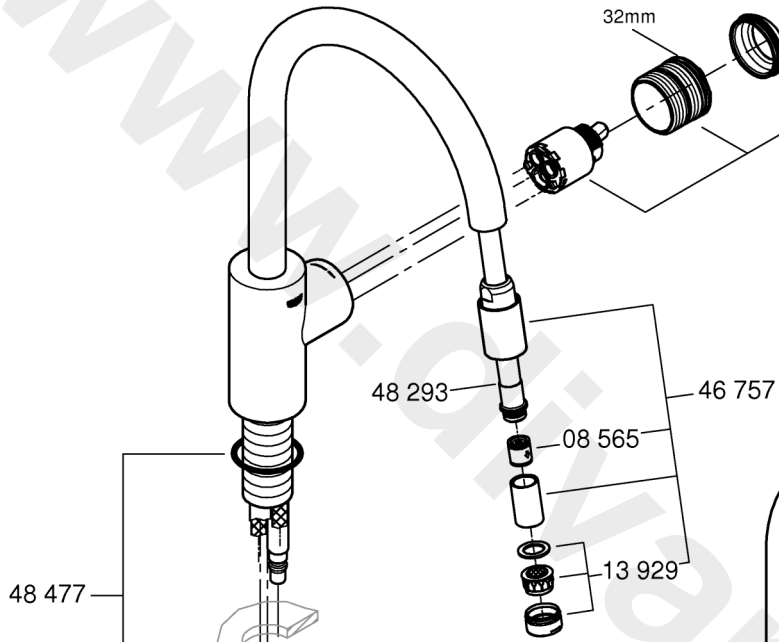

Y	F
46 374	46 589

Z	
30 185	46 315
31 484	46 338
31 486	46 338
32 671	46 315

*19 332	32mm

Pure Freude
an Wasser

GROHE

D
☎ +49 571 39 89 333
service.de@grohe.com

A
☎ +43 1 6 80 60
info-at@grohe.com

AUS
☎ 1800 080 055
customer.care@reece.com.au