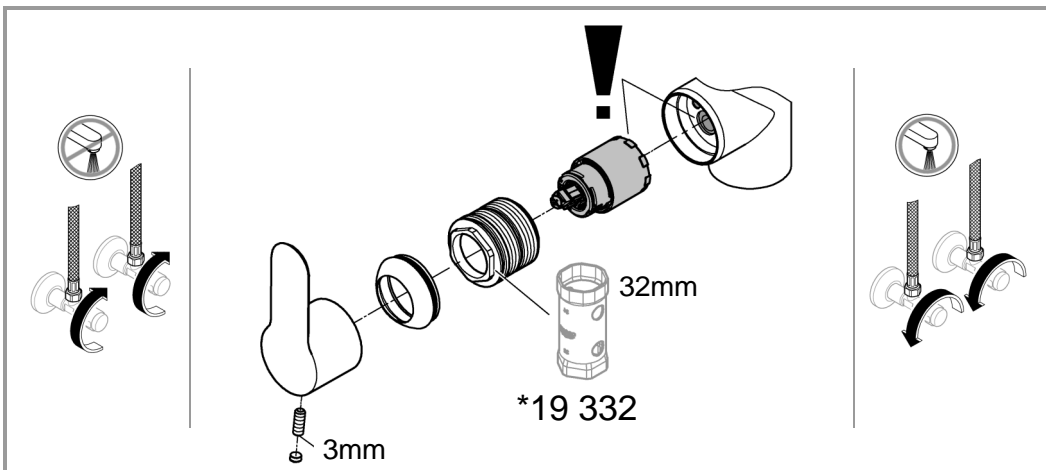

Y	F
46 374	46 589

Z	
30 185	46 315
31 484	46 338
31 486	46 338
32 671	46 315

*19 332	32mm

Pure Freude
an Wasser

GROHE

D
☎ +49 571 39 89 333
service.de@grohe.com

A
☎ +43 1 6 80 60
info-at@grohe.com

AUS
☎ 1800 080 055
customer.care@reece.com.au