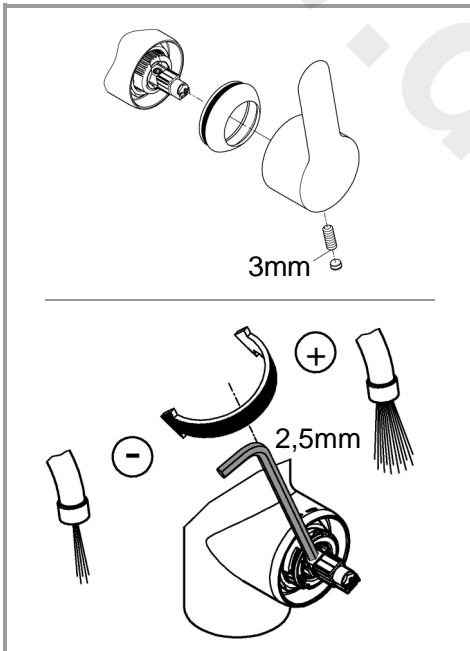

Y	F
46 374	46 589

Z	
30 185	46 315
31 484	46 338
31 486	46 338
32 671	46 315

*19 332	32mm

Pure Freude
an Wasser

GROHE

D
☎ +49 571 39 89 333
service.de@grohe.com

A
☎ +43 1 6 80 60
info-at@grohe.com

AUS
☎ 1800 080 055
customer.care@reece.com.au