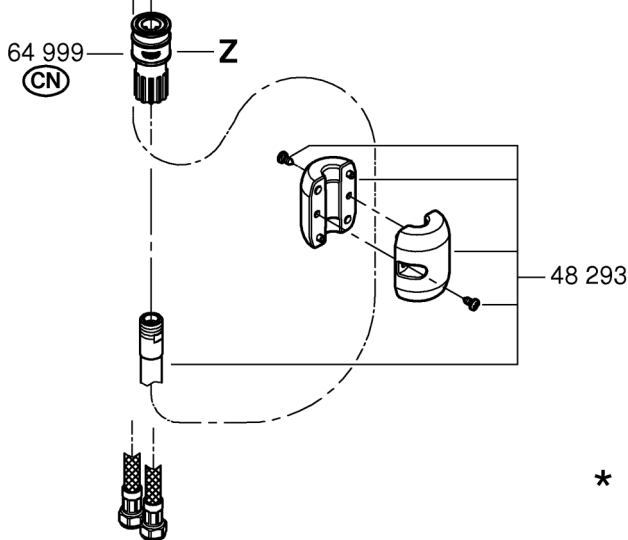

Y	F
46 374	46 589

Z	
30 185	46 315
31 484	46 338
31 486	46 338
32 671	46 315

*19 332	32mm

Pure Freude
an Wasser

GROHE

D
☎ +49 571 39 89 333
service.de@grohe.com

A
☎ +43 1 6 80 60
info-at@grohe.com

AUS
☎ 1800 080 055
customer.care@reece.com.au