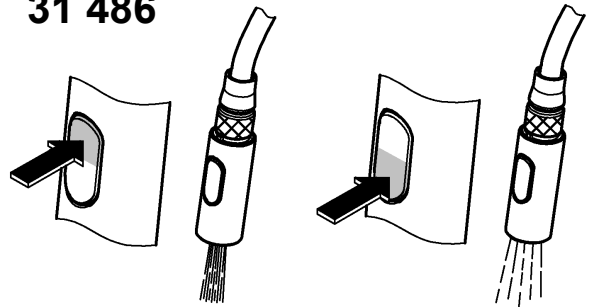

31 484
31 486