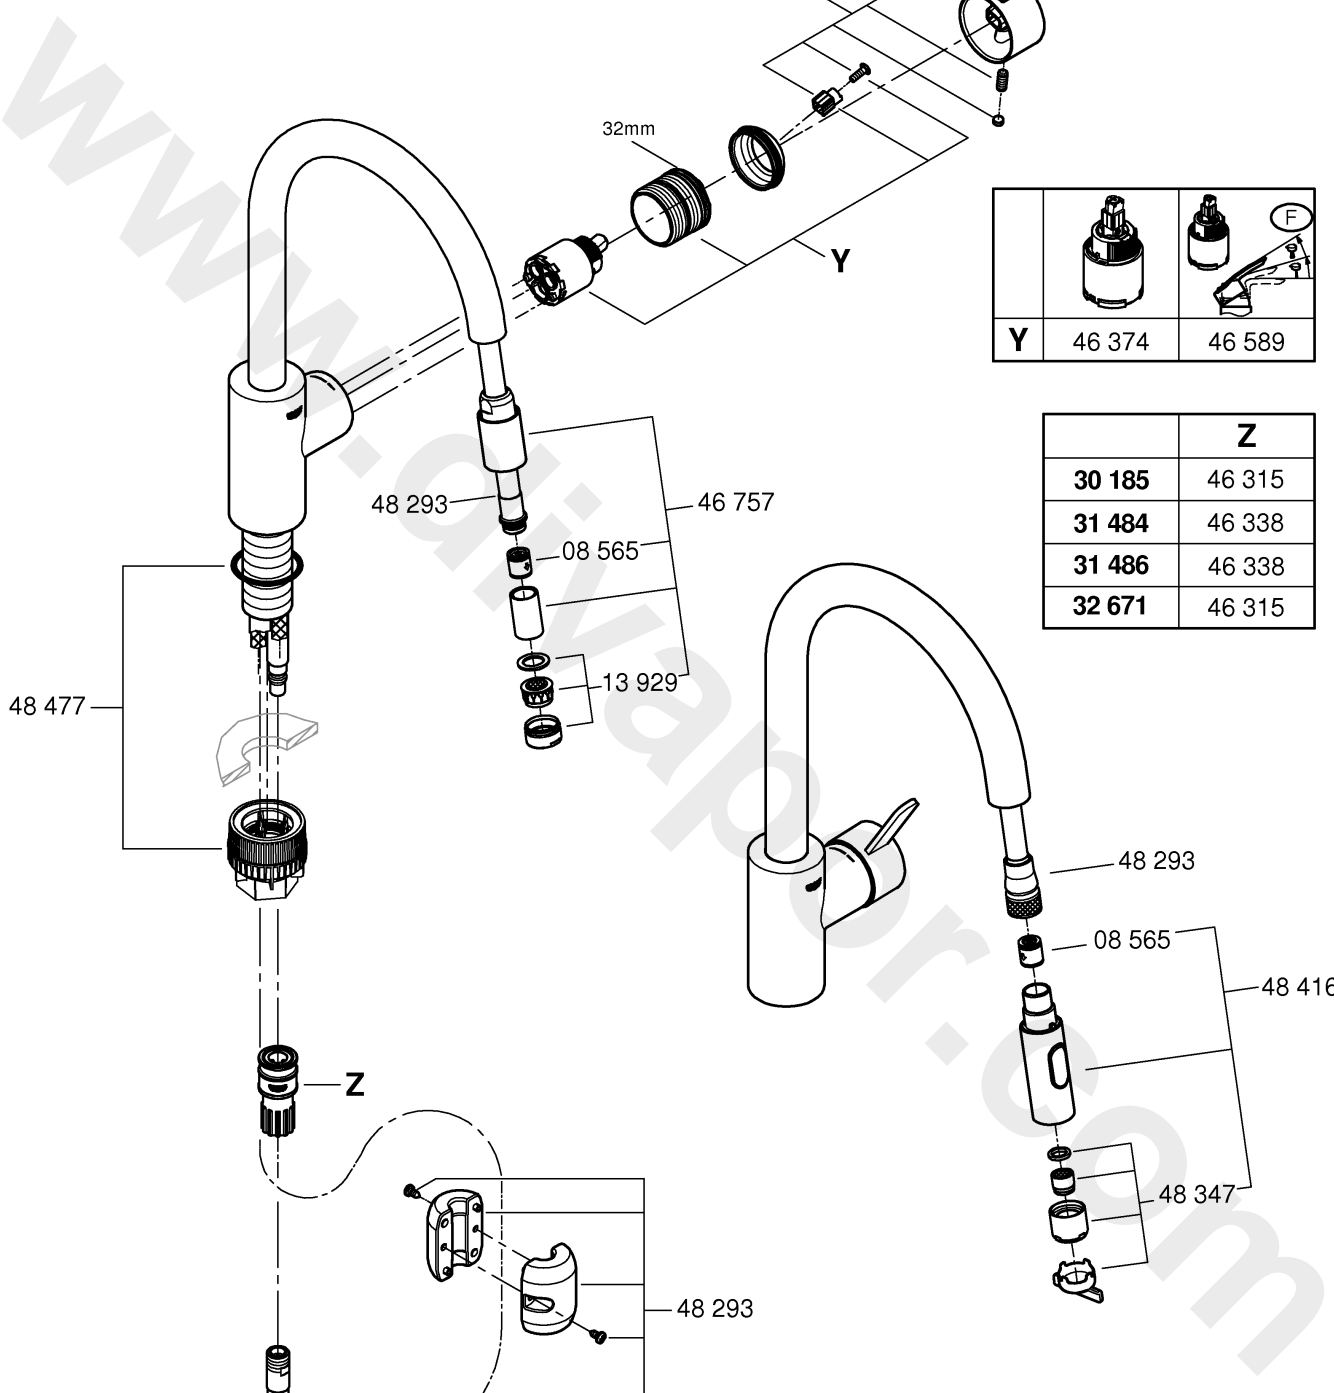

Y	F
46 374	46 589

Z	
30 185	46 315
31 484	46 338
31 486	46 338
32 671	46 315

*19 332	32mm