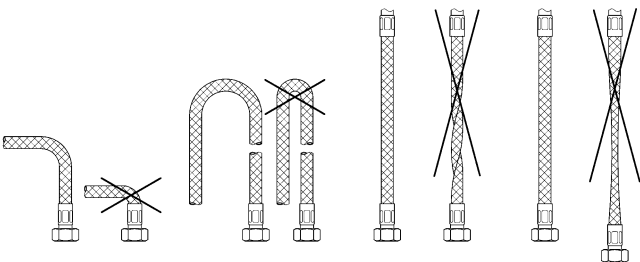

DIN
1988

DIN EN
806

bar

0,5 max. 10 5 1

°C

max. 70° 60°

32mm
*19 332

1

2