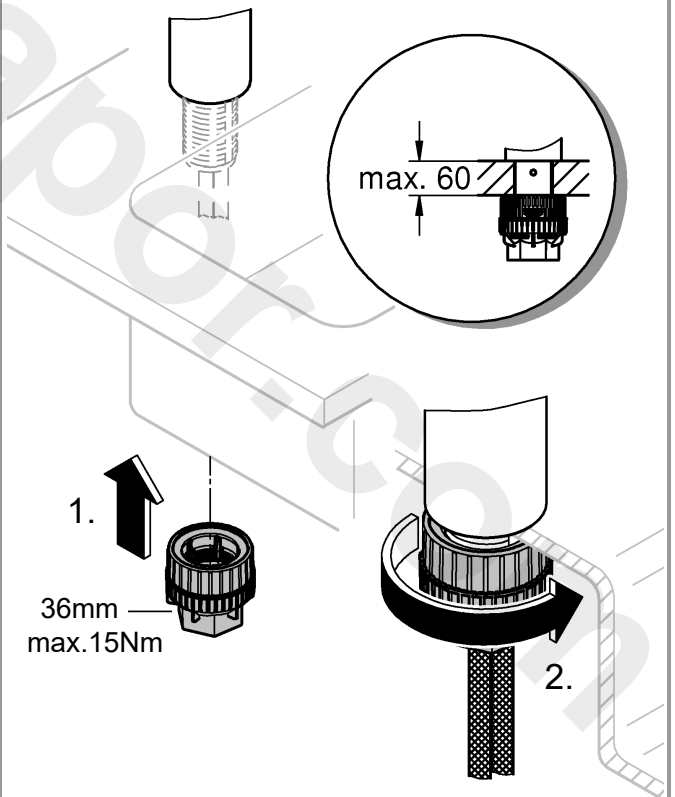

DIN
1988

DIN EN
806

bar

0,5 max. 10 5 1

°C

max. 70° 60°

32mm
*19 332

1

2