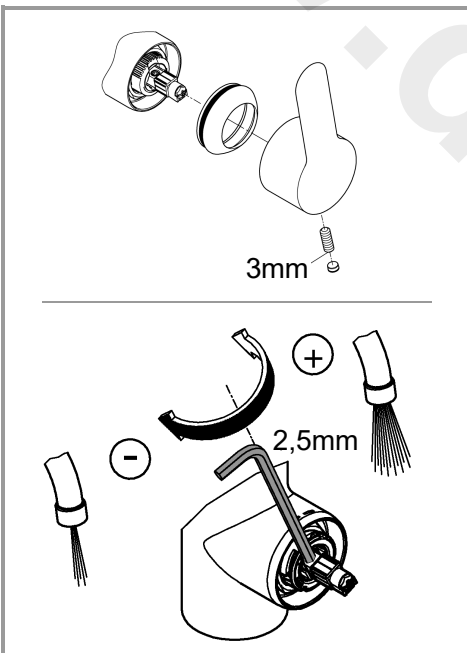

31 484
31 486