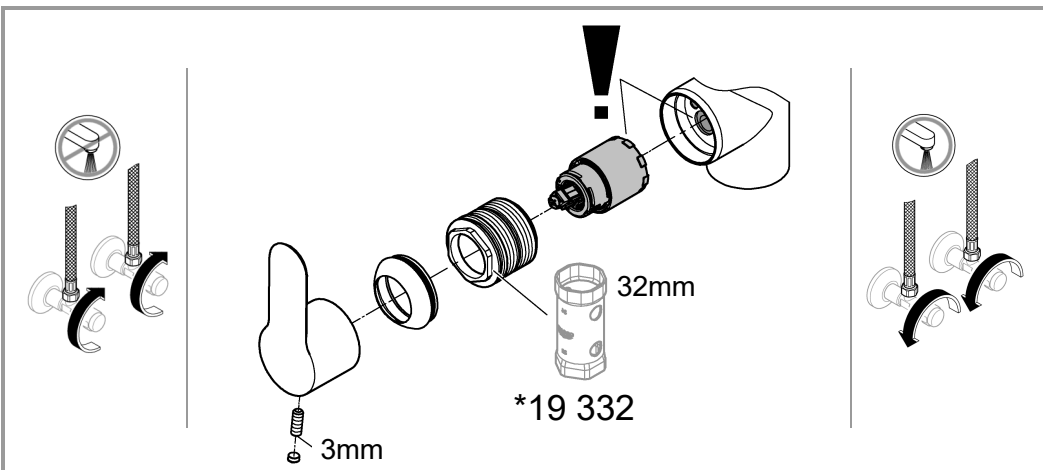

DIN
1988

DIN EN
806

bar

0,5 max. 10 5 1

°C

max. 70° 60°

32mm
*19 332

1

2

3

4

5

6

7

31 484
31 486

Y	F
46 374	46 589