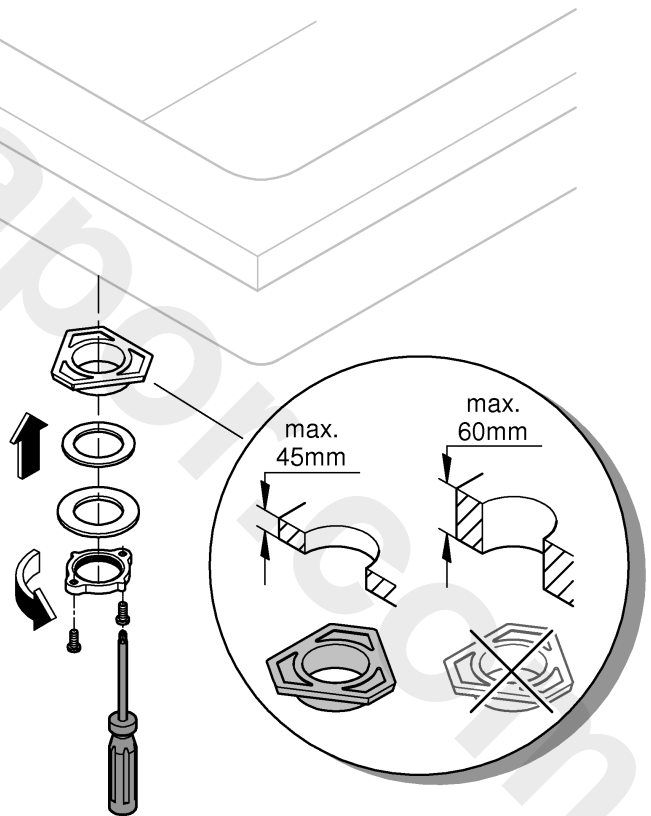

DIN 1988
DIN EN 806

*19 332

32mm

1

2