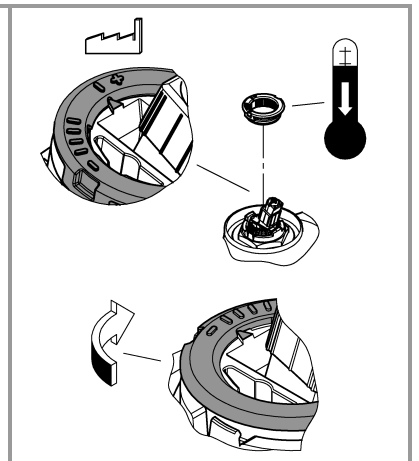

31 484
31 486

Feel

X = 46 630

Get

X = 46 683

X

Y

32mm