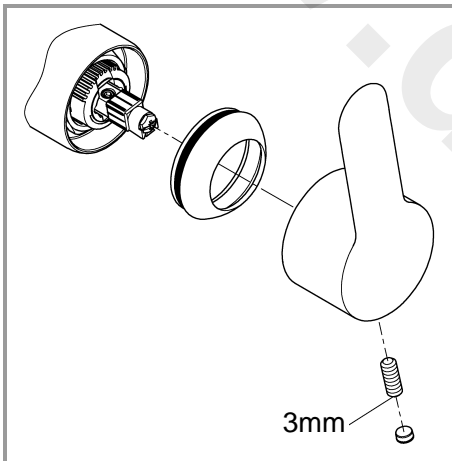

31 484
31 486

Feel

X = 46 630

Get

X = 46 683

X

Y

32mm