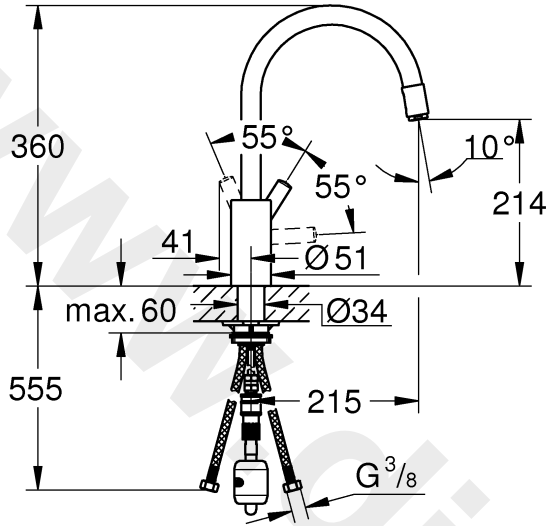

Feel

30 185 (F)
32 671

Feel

31 486

Get

31 484

DIN 1988
DIN EN 806

*19 332

32mm

1

2

3

4

5

6

7

31 484
31 486

Feel

X = 46 630

Get

X = 46 683

X

Y

32mm