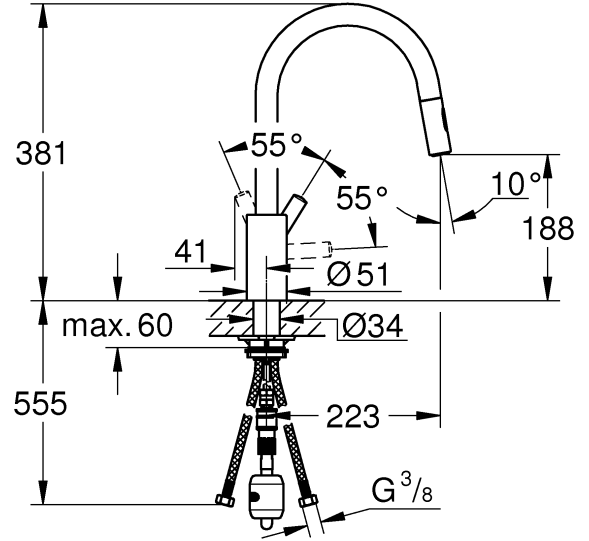

Feel

30 185 (F)
32 671

Feel

31 486

Get

31 484

DIN 1988
DIN EN 806

*19 332

32mm

1

2

3

4

5

6

7

31 484
31 486

Feel

X = 46 630

Get

X = 46 683

X

Y

32mm