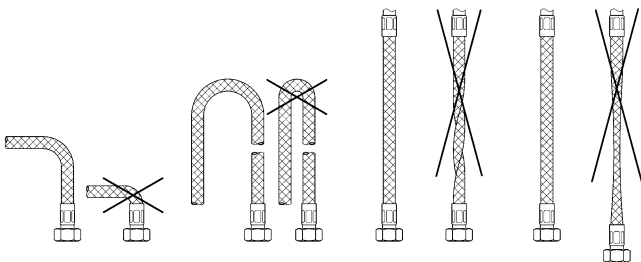

DIN 1988
DIN EN 806

*19 332

32mm

1

2