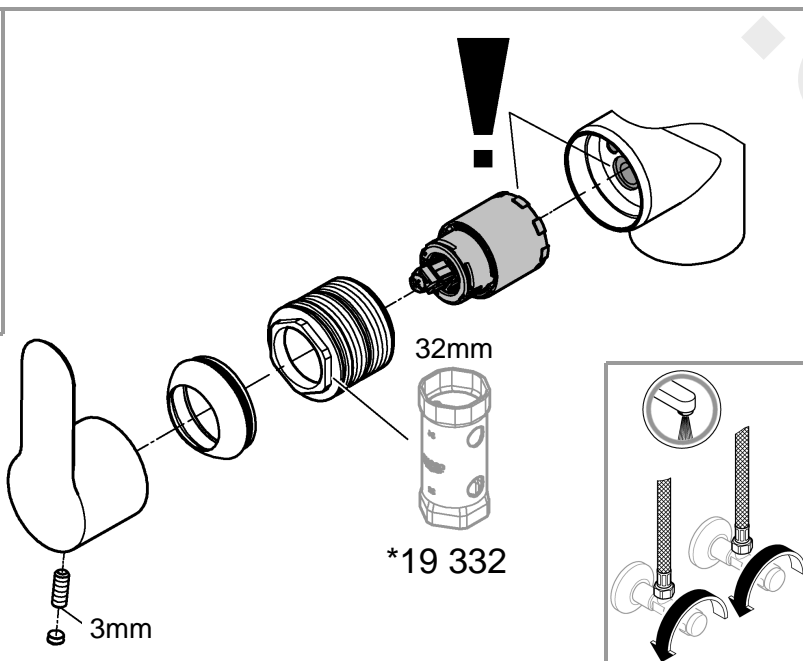

31 484
31 486

Feel

X = 46 630

Get

X = 46 683

X

Y

32mm