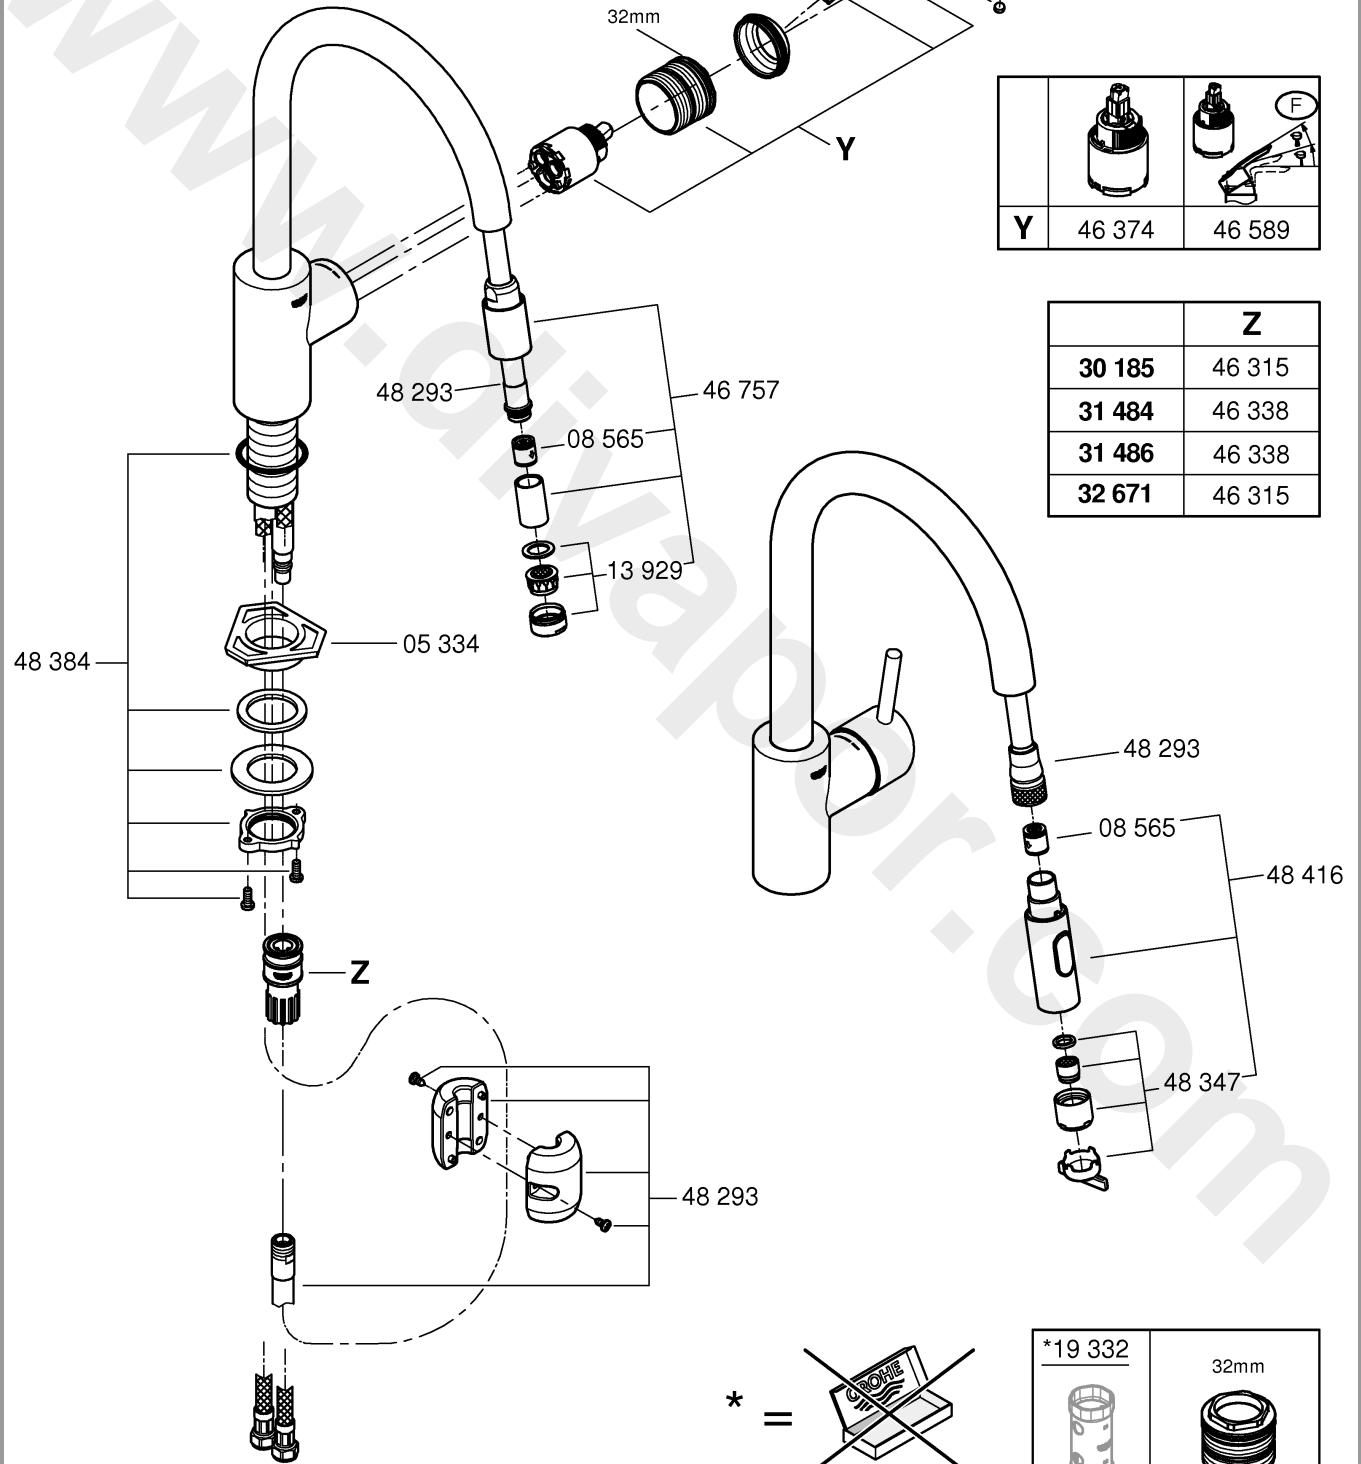

Feel

X = 46 630

Get

X = 46 683

X

Y

32mm

Y	46 374
	46 589

Z	
30 185	46 315
31 484	46 338
31 486	46 338
32 671	46 315

*19 332	32mm