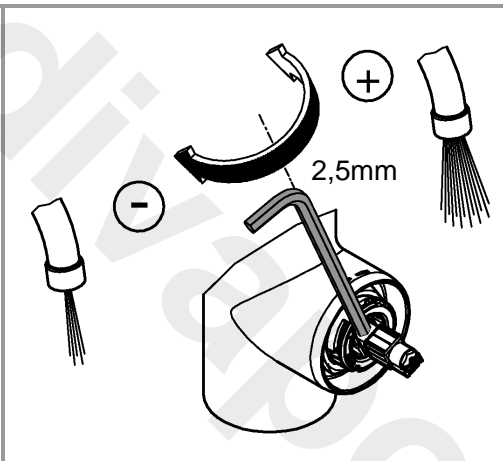

31 484
31 486

Feel

X = 46 630

Get

X = 46 683

X

Y

32mm