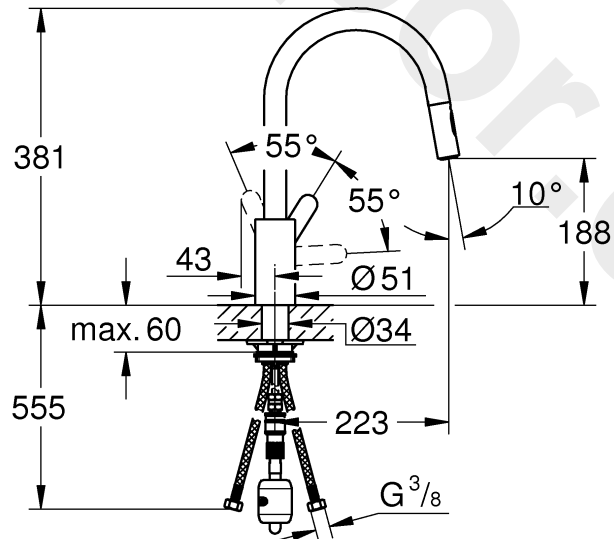

Feel

30 185 (F)
32 671

Feel

31 486

Get

31 484

DIN 1988
DIN EN 806

*19 332

32mm

1

2

3

4

5

6

7

31 484
31 486

Feel

X = 46 630

Get

X = 46 683

X

Y

32mm