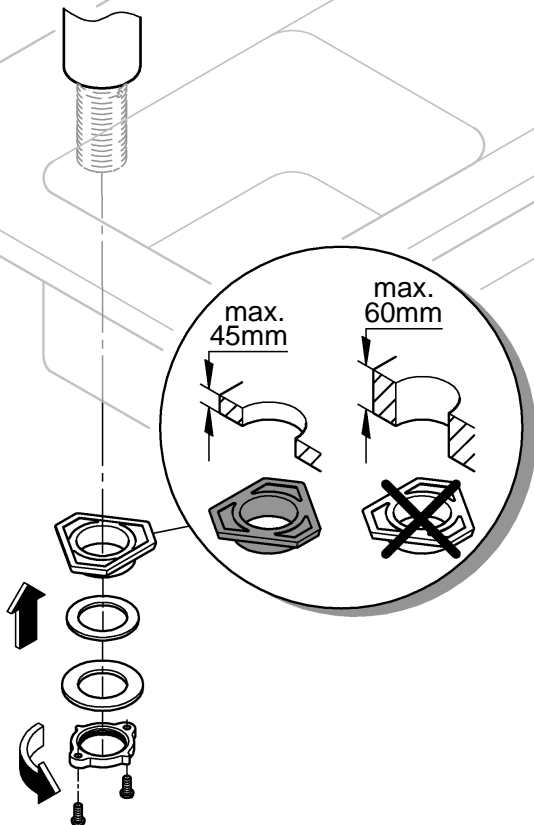

DIN 1988  
DIN EN 806

bar

°C

1

2

3

www.divapor.com

Pure Freude an Wasser