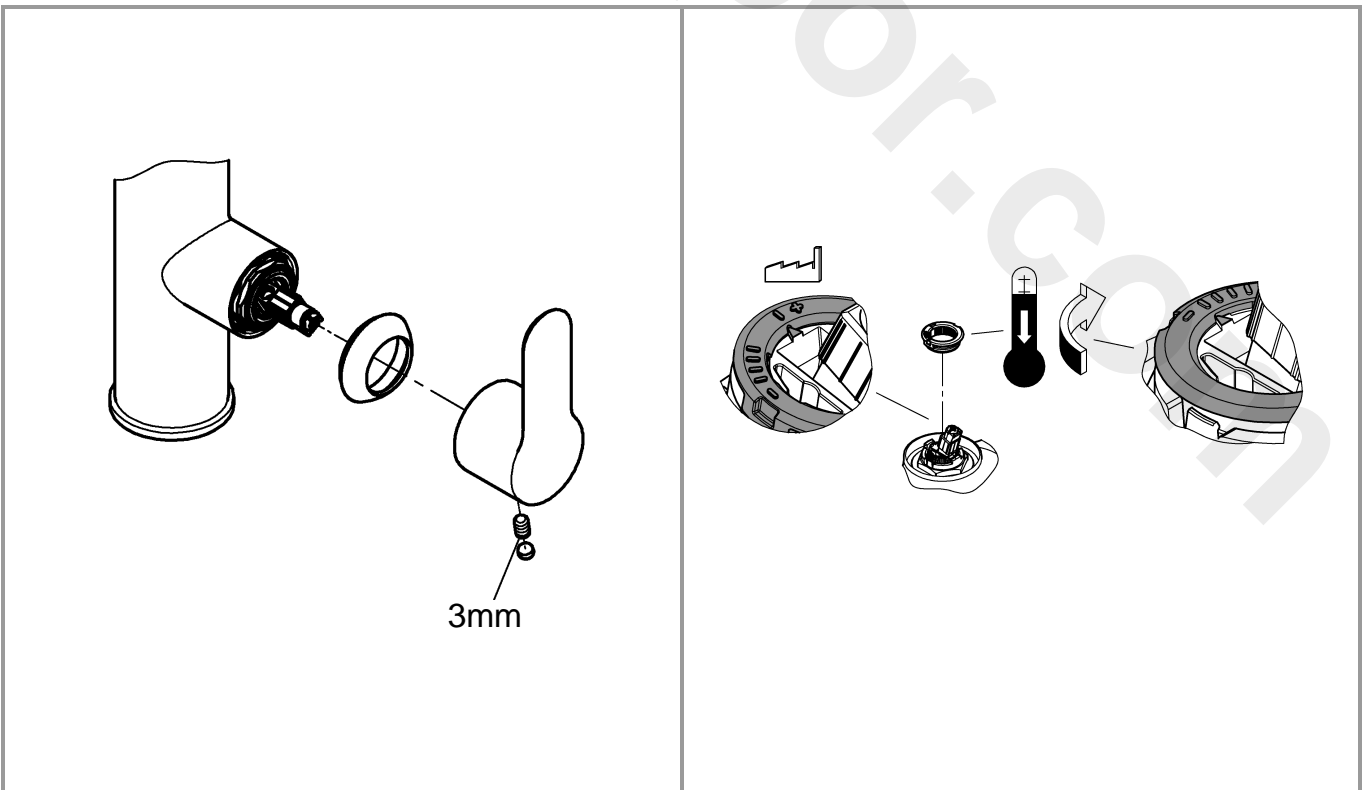

DIN 1988  
DIN EN 806

bar

°C

1

2

3

www.divapor.com

Pure Freude an Wasser