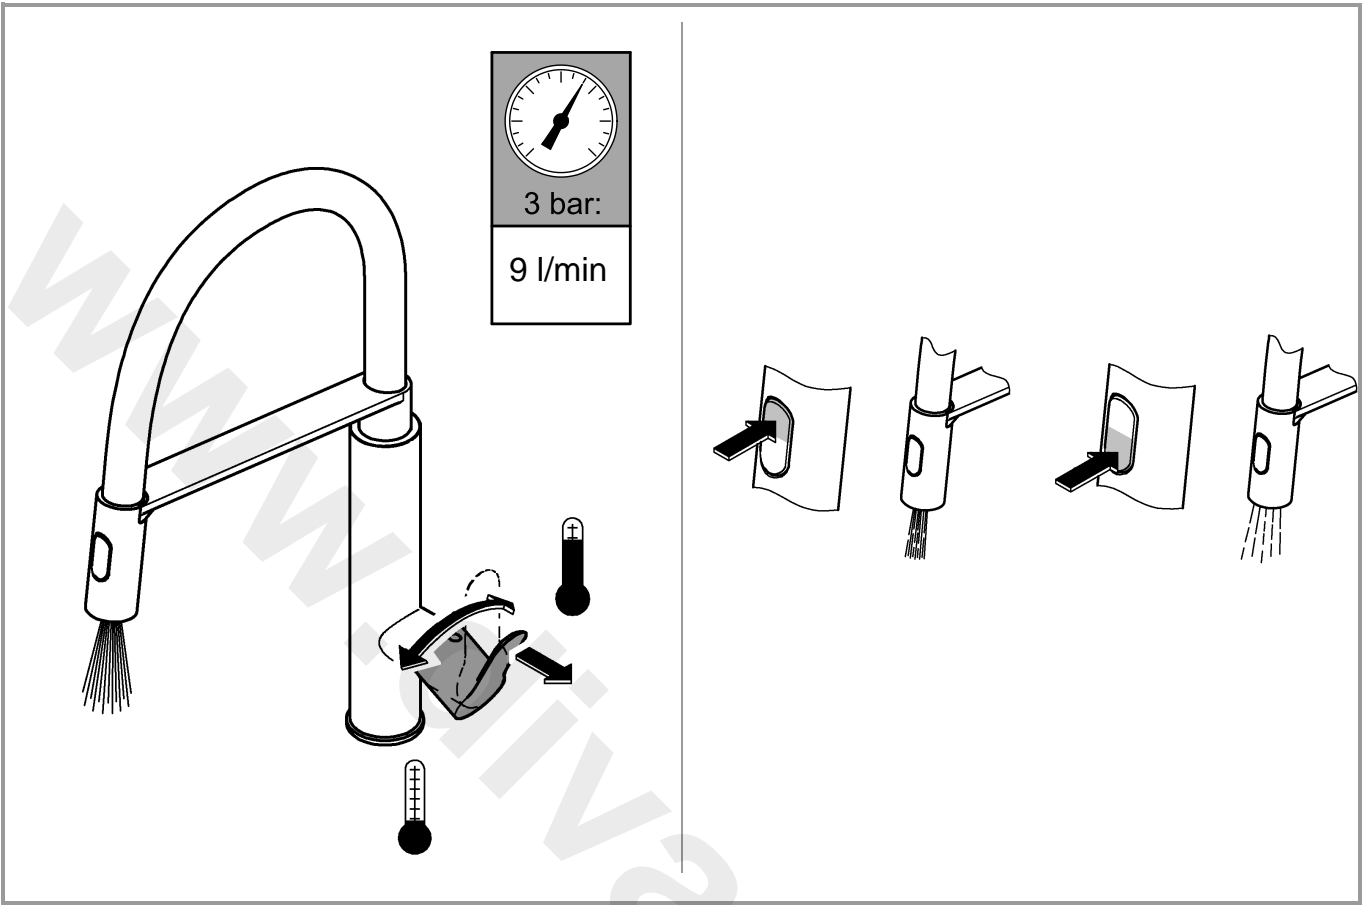

DIN 1988  
DIN EN 806

bar

°C

1

2

3

www.divapor.com

Pure Freude an Wasser