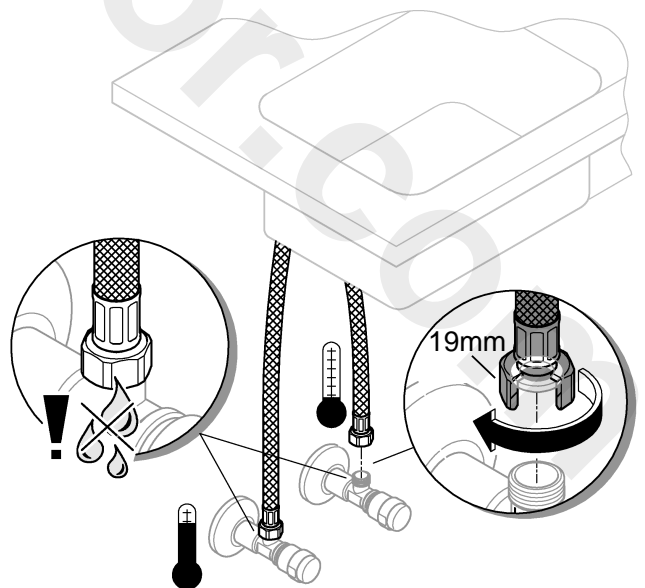

DIN 1988  
DIN EN 806

bar

°C

1

2

3

www.divapor.com

Pure Freude an Wasser