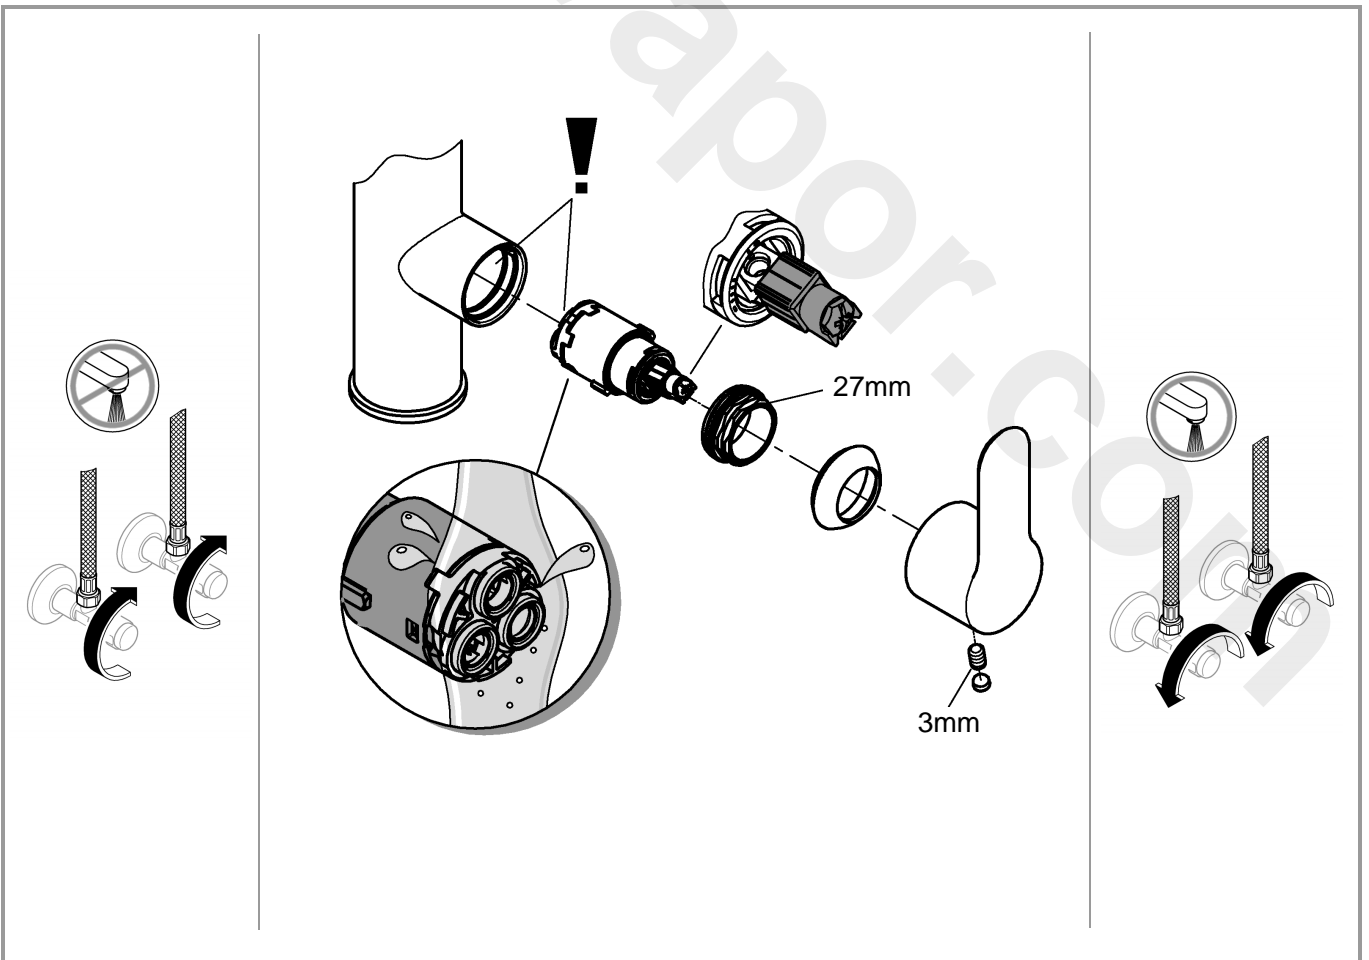

DIN 1988  
DIN EN 806

bar

°C

1

2

3

www.divapor.com

Pure Freude an Wasser