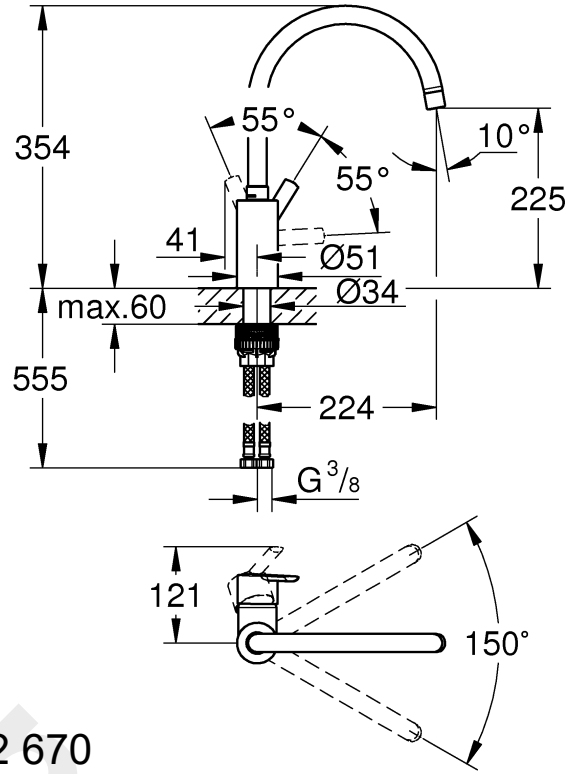

Feel

30 184 (F)

Feel

32 670

Get

31 494

DIN
1988

DIN EN
806

 **bar**

max. 10
0,5  5
1 

 °C

max. 70°   max. 60° 

32mm

*19 332

1

2