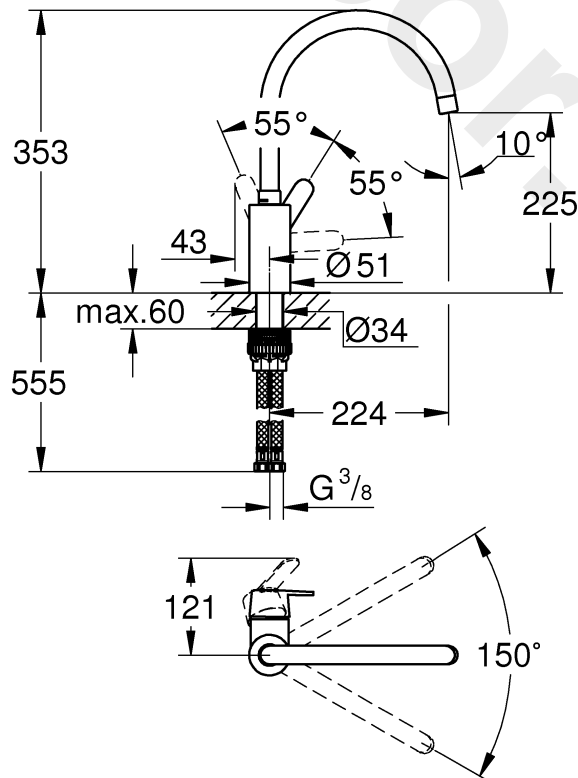

Feel

30 184 (F)

Feel

32 670

Get

31 494

DIN
1988

DIN EN
806

 **bar**

max. 10
0,5  5
1 

 °C

max. 70°   max. 60° 

32mm

*19 332

1

2