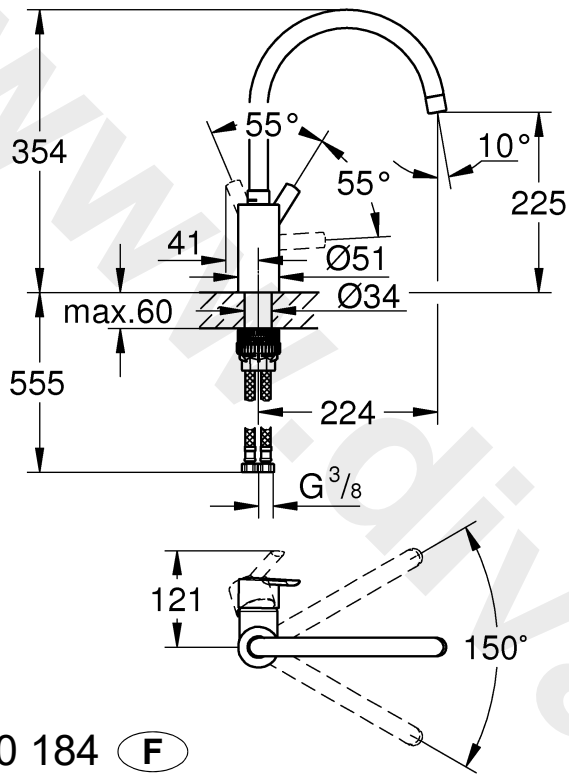

Feel

30 184 (F)

Feel

32 670

Get

31 494

DIN
1988

DIN EN
806

 **bar**

max. 10
0,5  5
1 

 °C

max. 70°   max. 60° 

32mm

*19 332

1

2