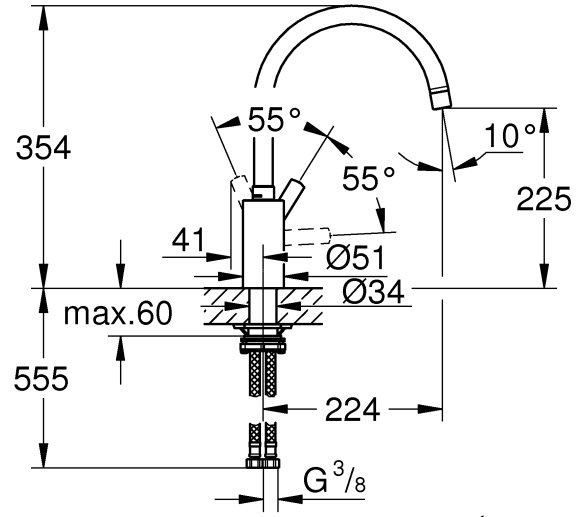

Feel

30 184 (F)

Feel

32 670

Get

31 494

DIN 1988  
DIN EN 806

\*19 332

32mm

1

2

3

**Feel**

**X = 46 630**

**Get**

**X = 46 683**