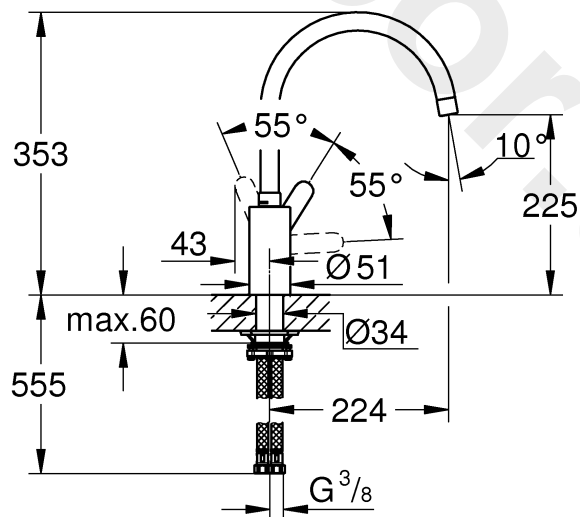

Feel

30 184 (F)

Feel

32 670

Get

31 494

DIN 1988  
DIN EN 806

\*19 332

32mm

1

2

3

**Feel**

**X = 46 630**

**Get**

**X = 46 683**