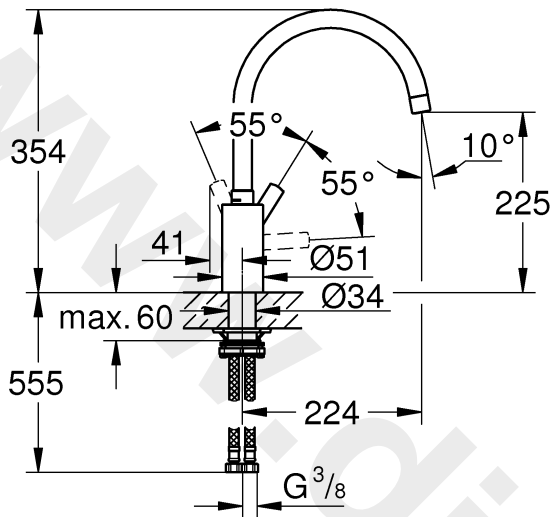

Feel

30 184 (F)

Feel

32 670

Get

31 494

DIN 1988  
DIN EN 806

\*19 332

32mm

1

2

3

**Feel**

**X = 46 630**

**Get**

**X = 46 683**