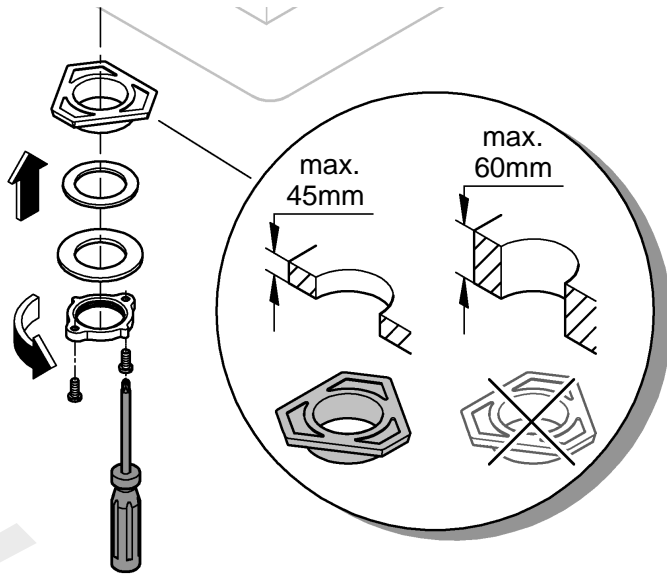

32mm

1

2

3

**Feel**

**X = 46 630**

**Get**

**X = 46 683**

<b>Y</b>	46 374	46 589

*19 332	32mm

Pure Freude an Wasser

**GROHE**  
WAVES

**D**

+49 571 3989 333  
helpline@grohe.de

**A**

+43 1 68060  
info-at@grohe.com