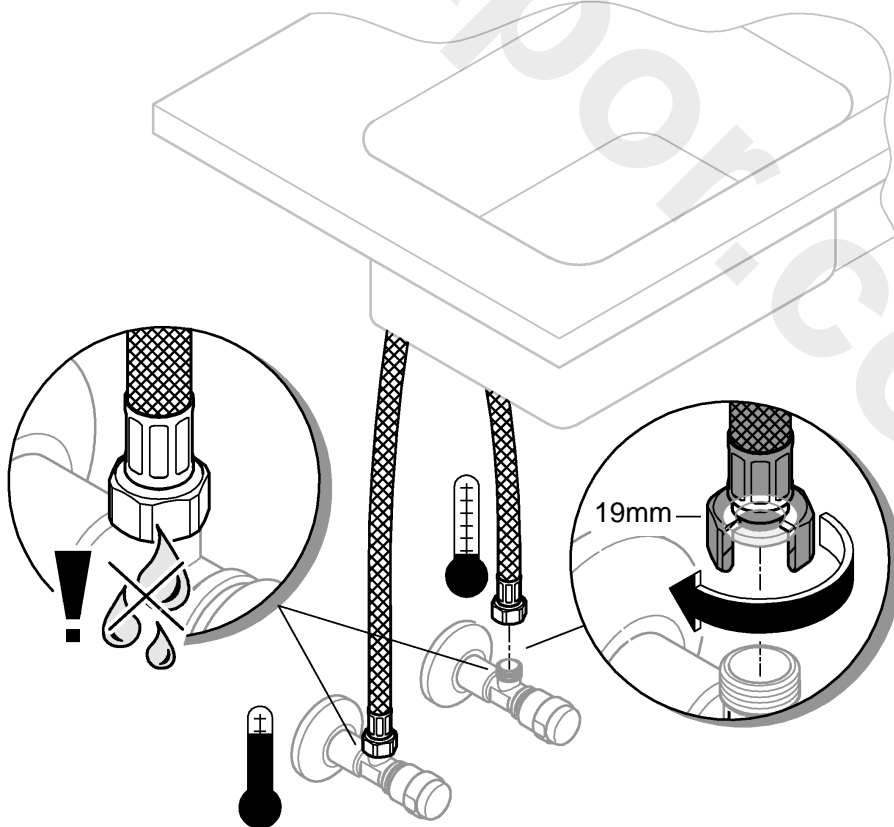

### StartFlow

31 555

DIN 1988  
DIN EN 806

1

2

3

StartCassic

Y = 46 814