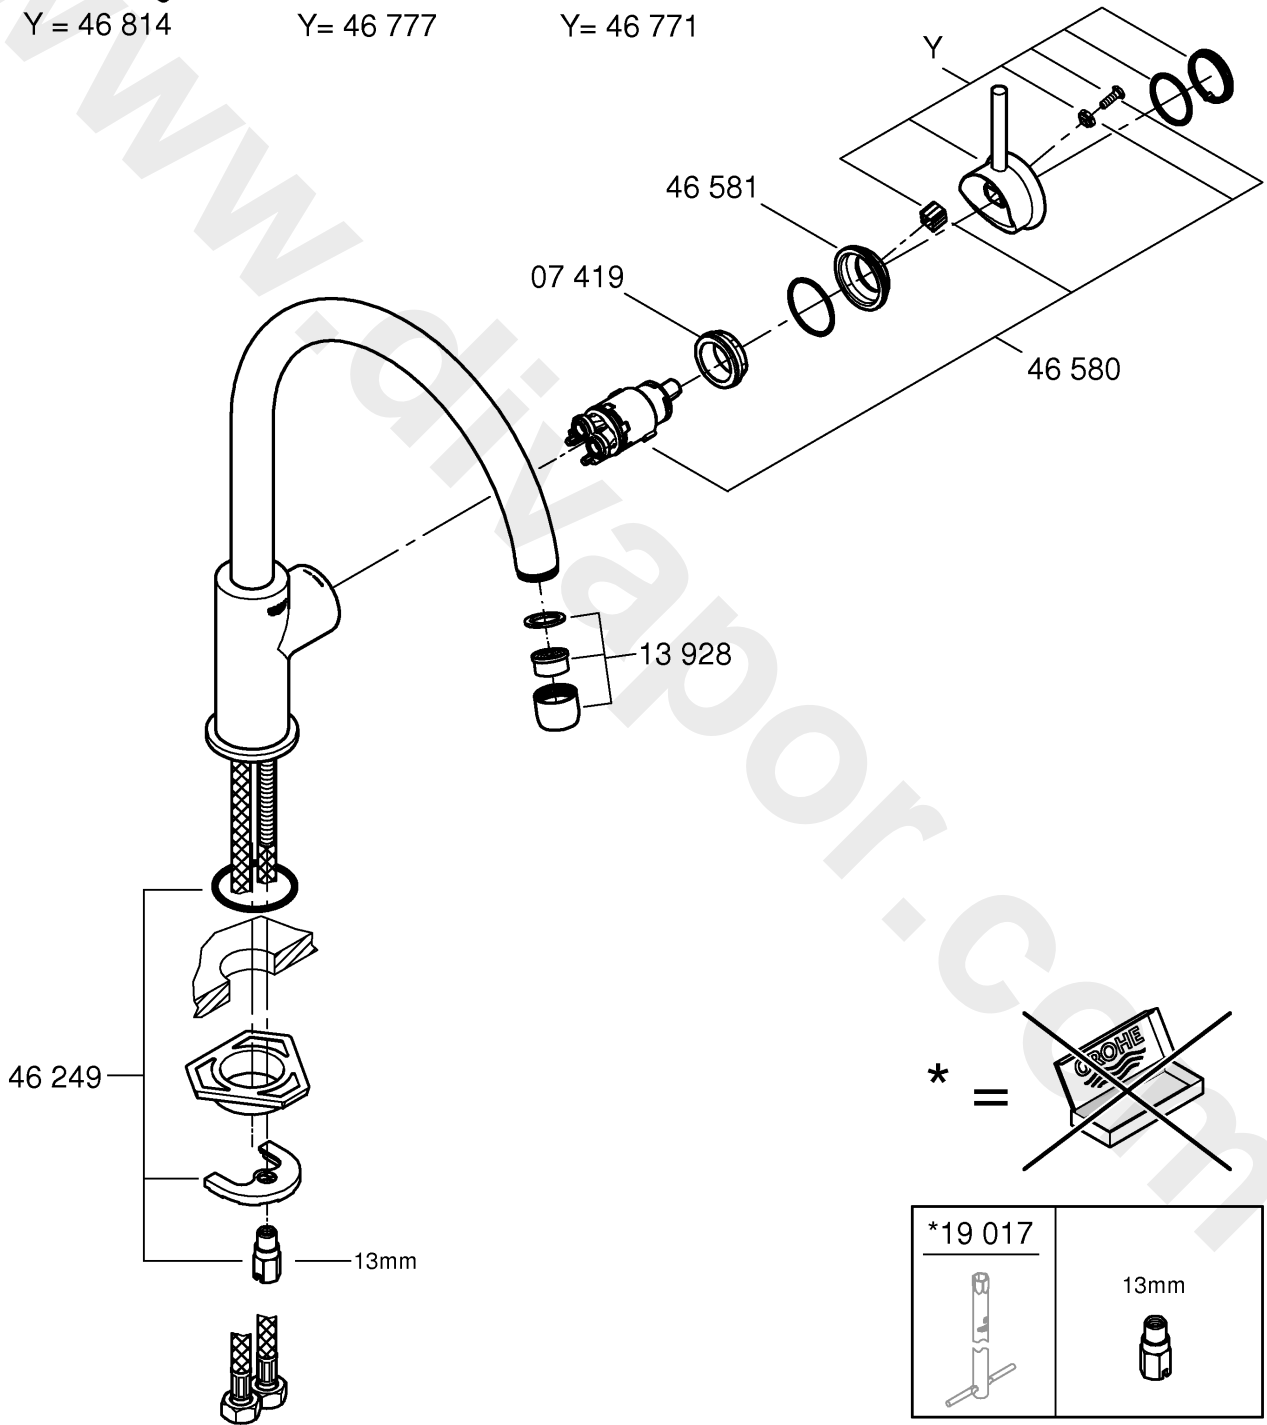

StartCurve

Y= 46 777

StartFlow

Y= 46 771

Pure Freude an Wasser

**GROHE**  
WAVES

**D**

+49 571 3989 333  
helpline@grohe.de