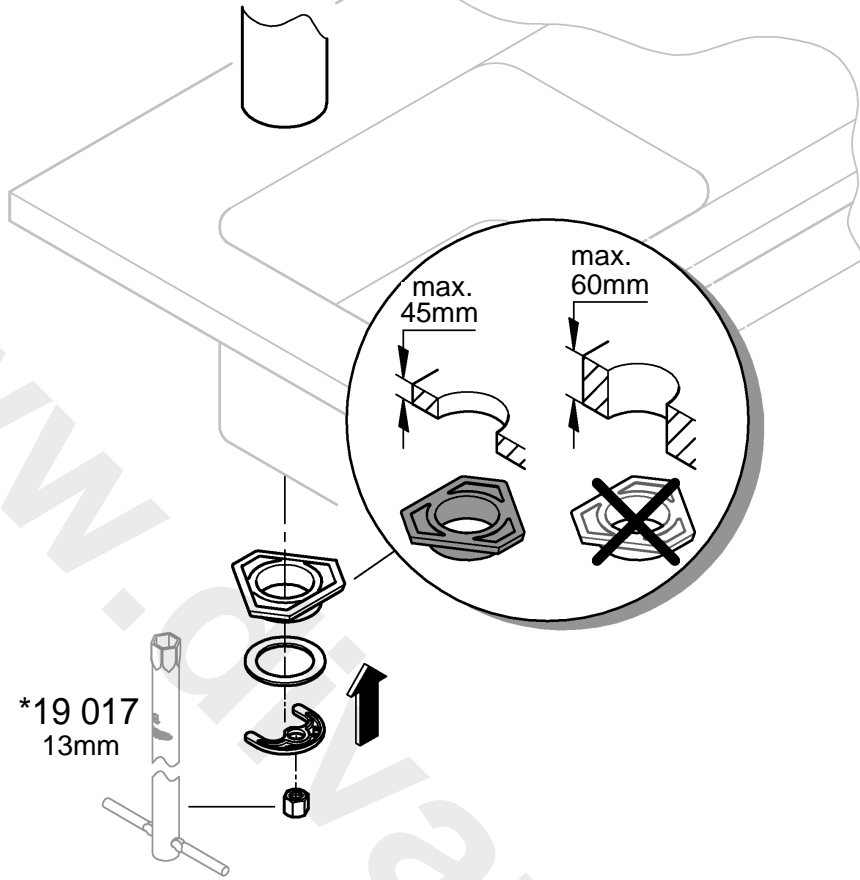

### StartFlow

31 555

DIN 1988  
DIN EN 806

1

2

3

StartCassic

Y = 46 814