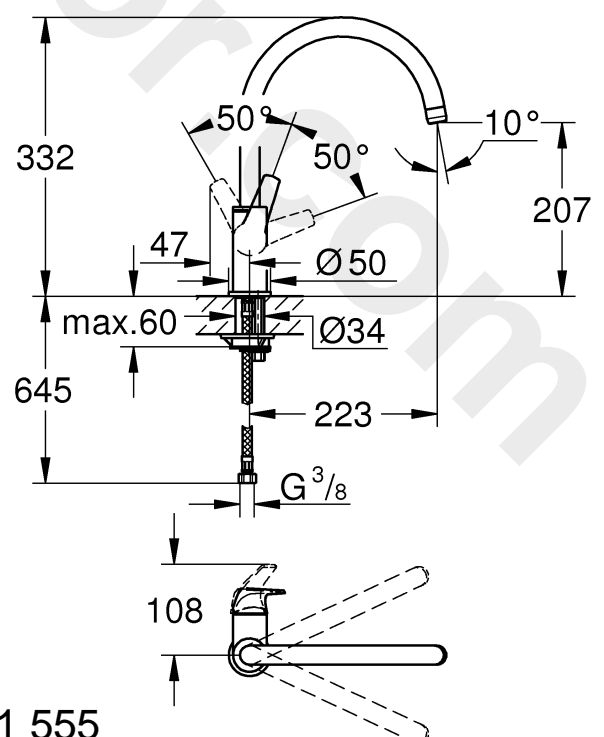

### StartFlow

31 555

DIN 1988  
DIN EN 806

1

2

3

StartCassic

Y = 46 814