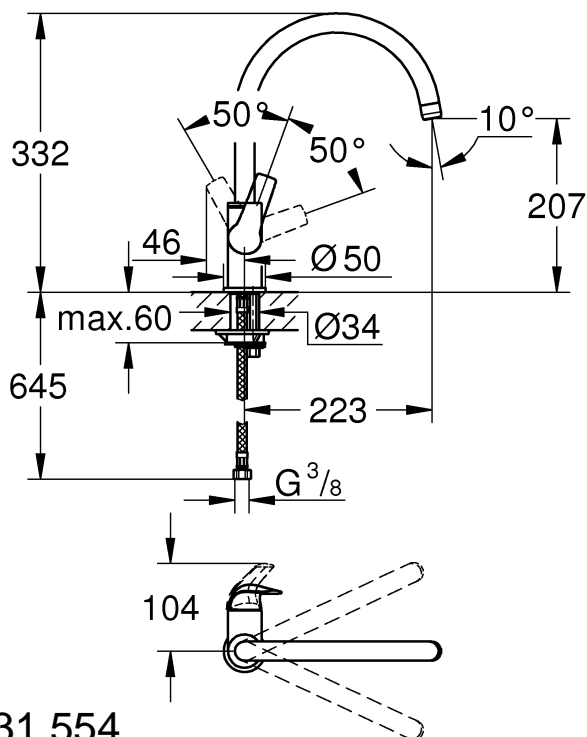

StartCurve