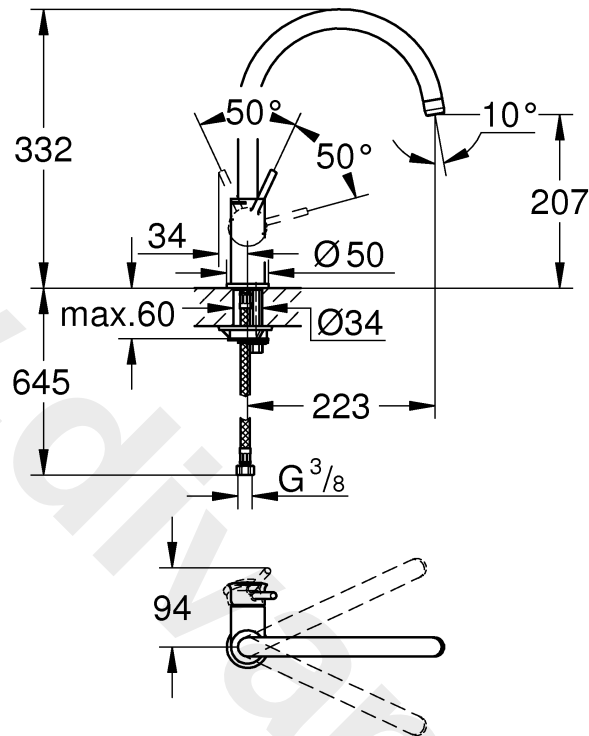

StartClassic