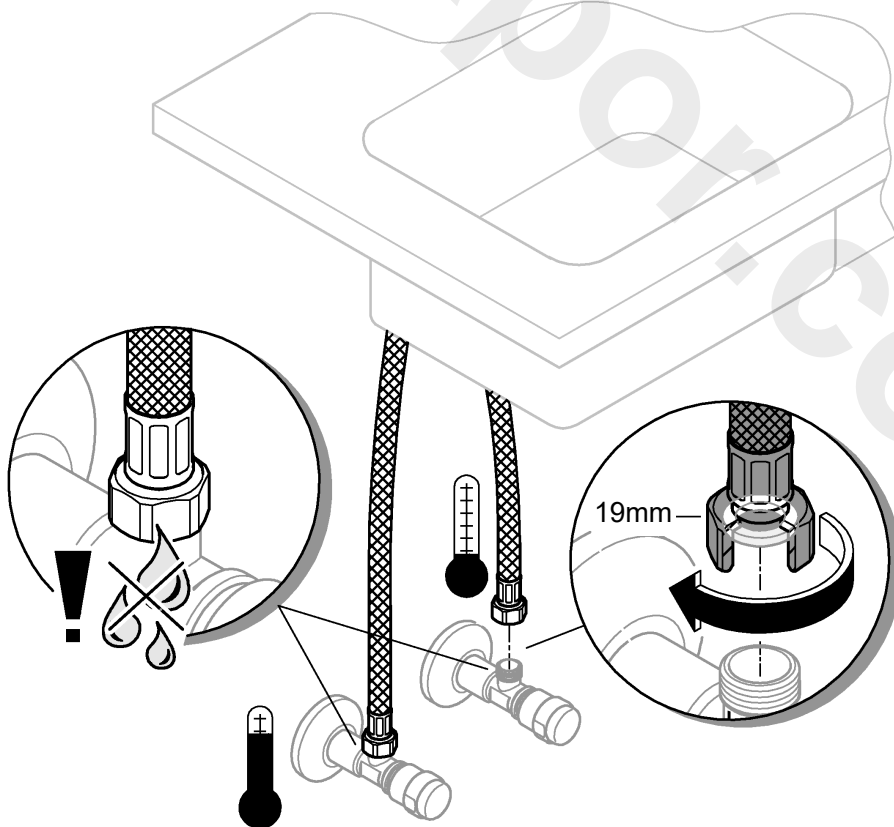

### StartFlow

31 555

DIN  
1988

DIN EN  
806

max.  
70° 60°

1

2

3