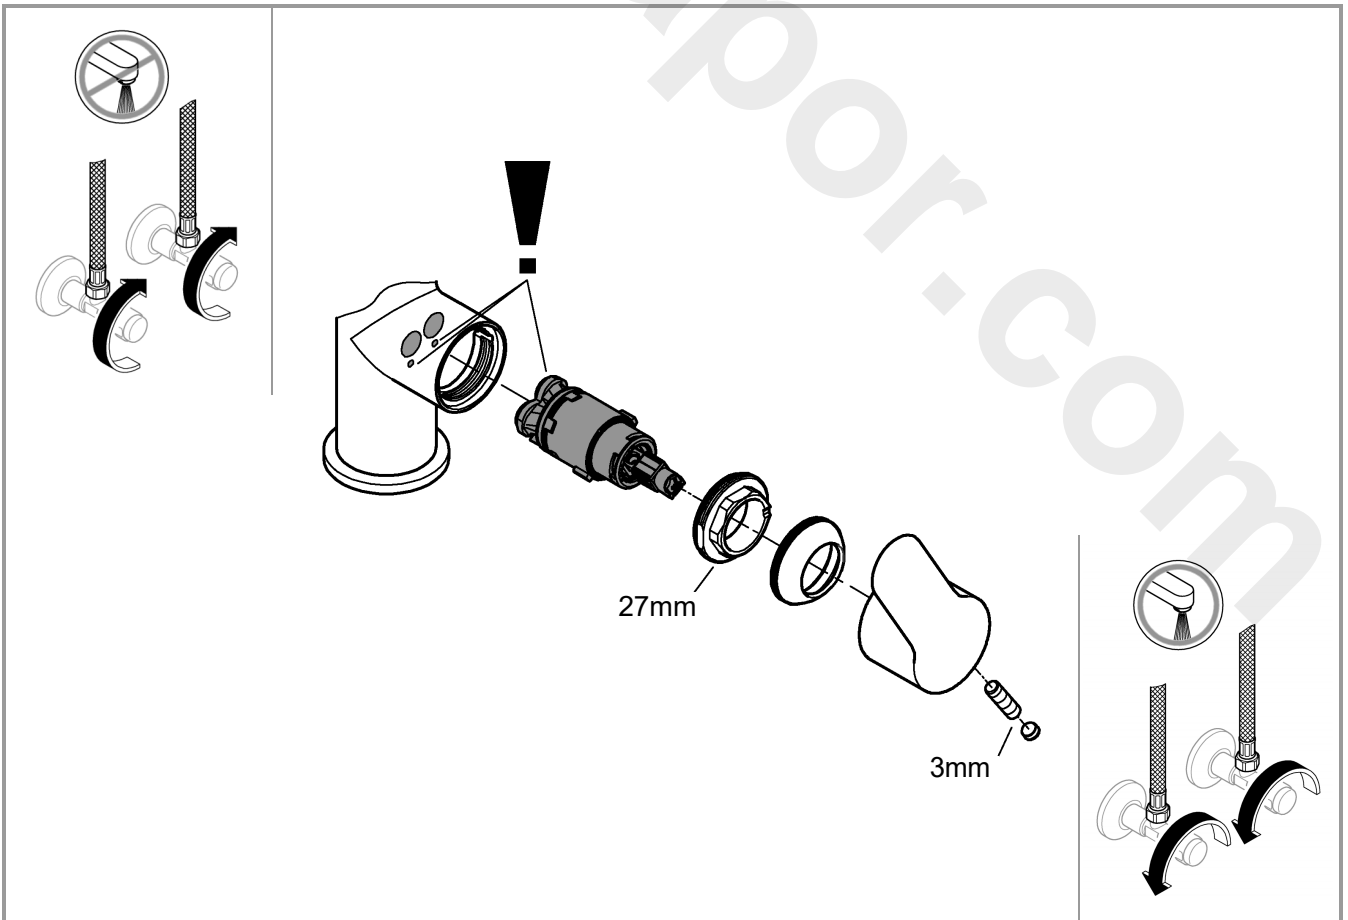

### StartFlow

31 555

DIN  
1988

DIN EN  
806

max.  
70° 60°

1

2

3