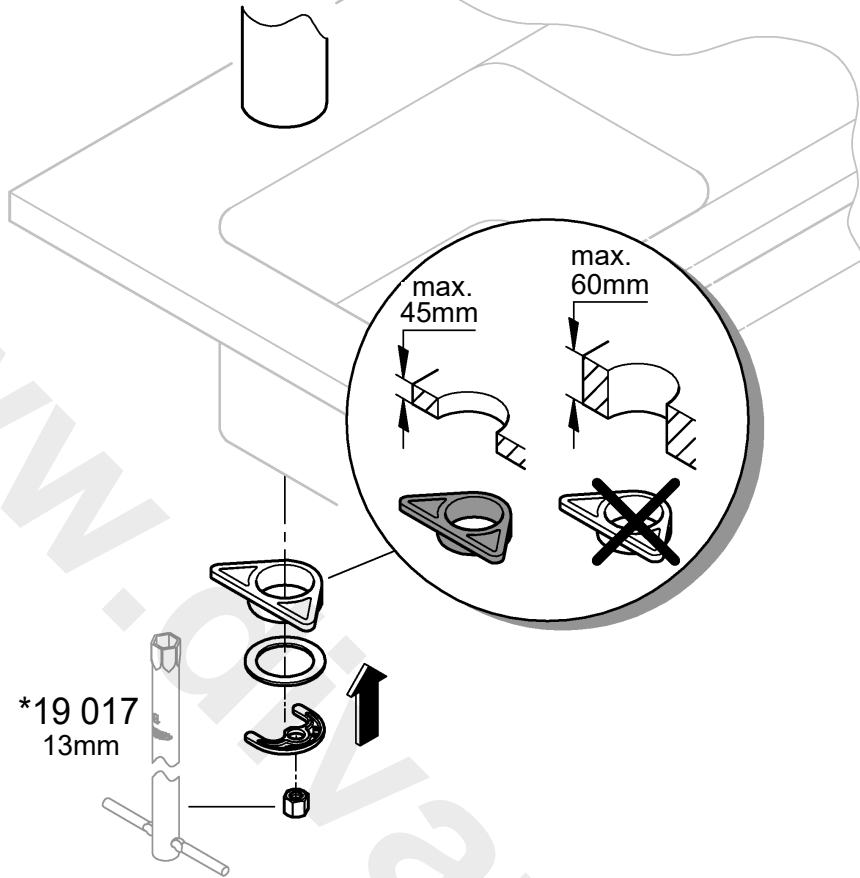

### StartFlow

31 555

DIN  
1988

DIN EN  
806

max.  
70° 60°

1

2

3