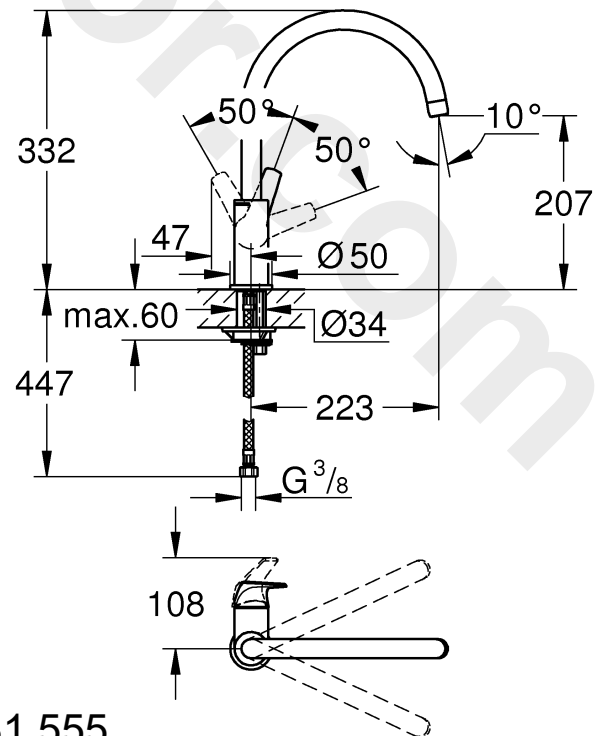

### StartFlow

31 555

DIN  
1988

DIN EN  
806

max.  
70° 60°

1

2

3