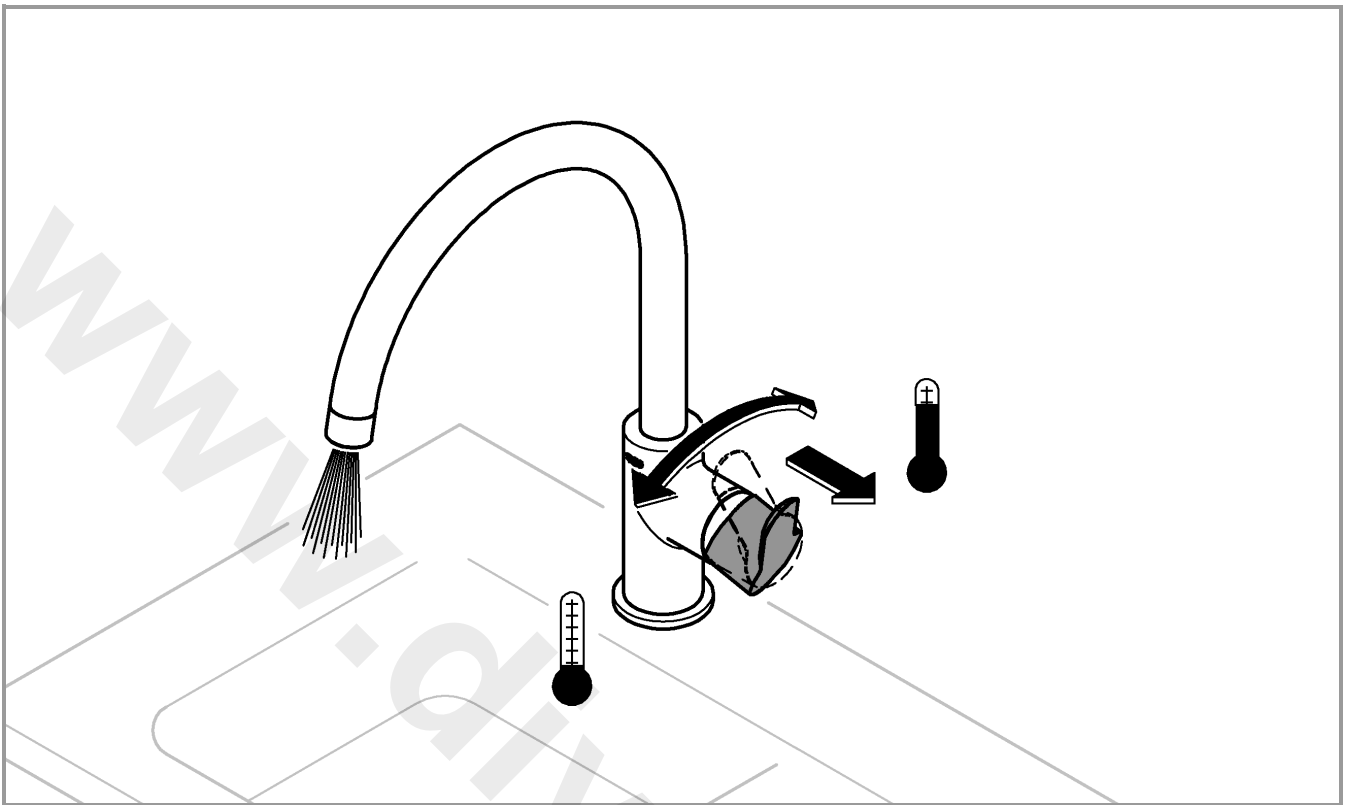

### StartFlow

31 555

DIN  
1988

DIN EN  
806

max.  
70° 60°

1

2

3