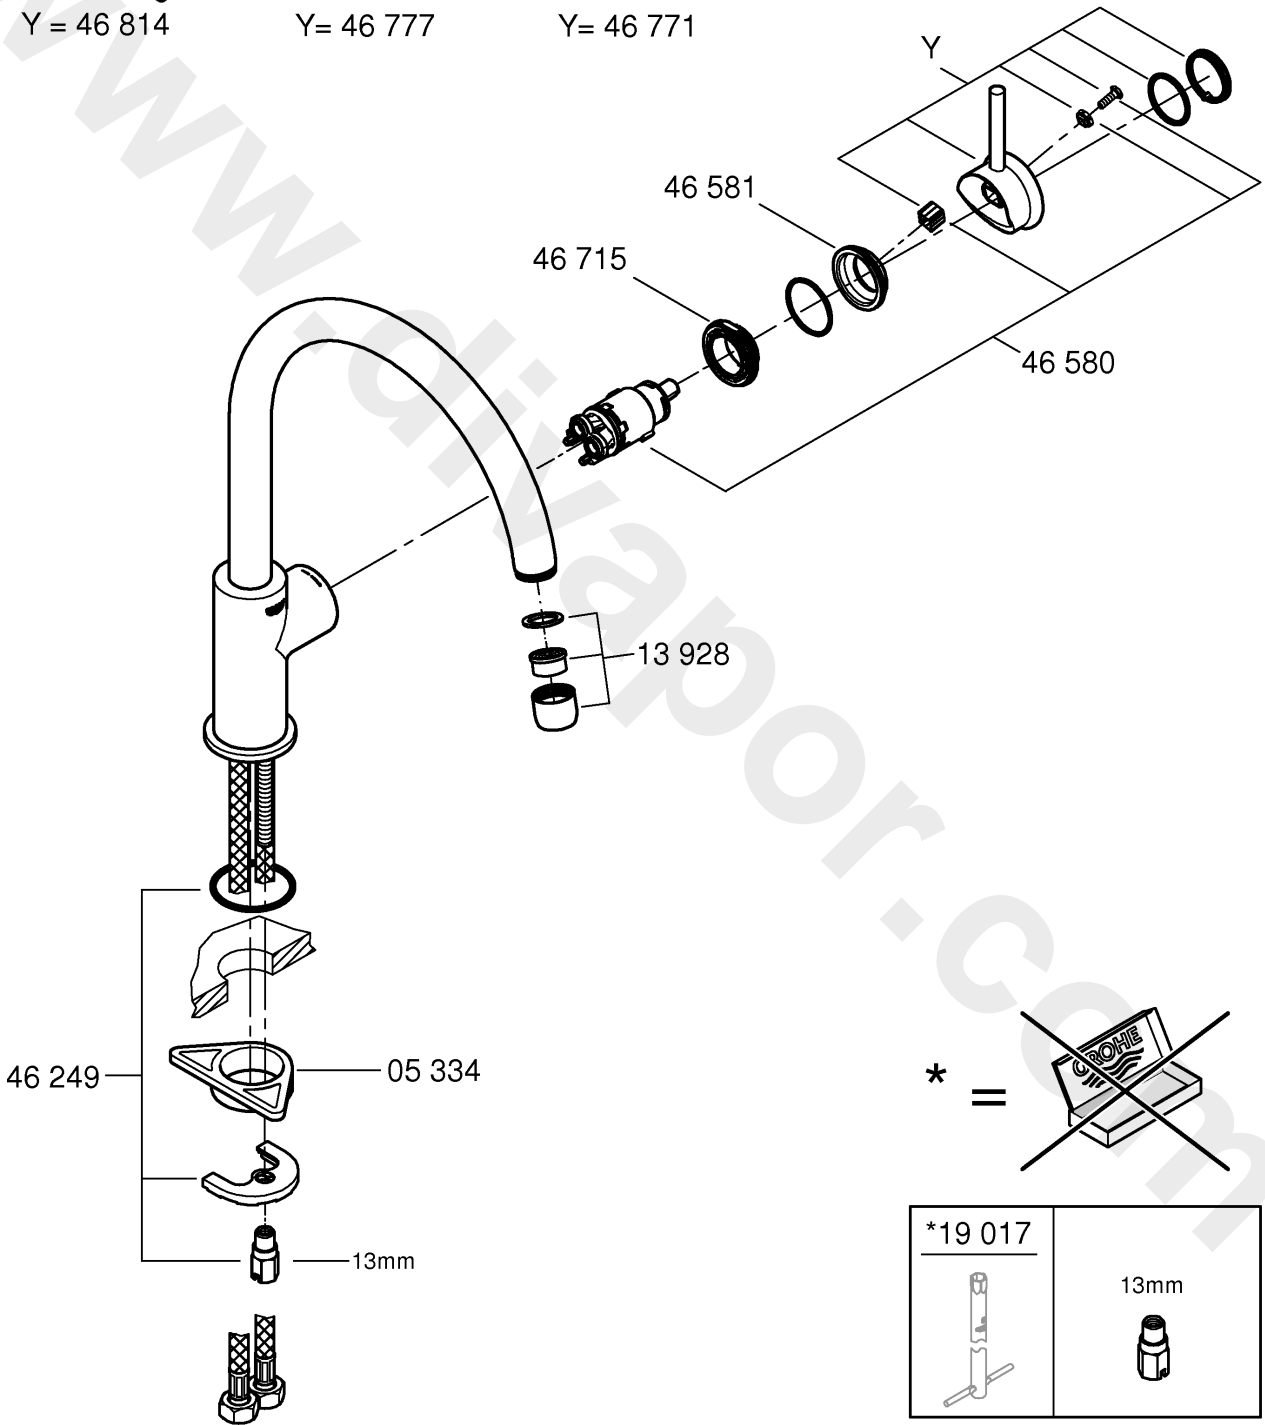

StartCassic

Y = 46 814

StartCurve

Y= 46 777

StartFlow

Y= 46 771

Pure Freude an Wasser

**GROHE**  
WAVES