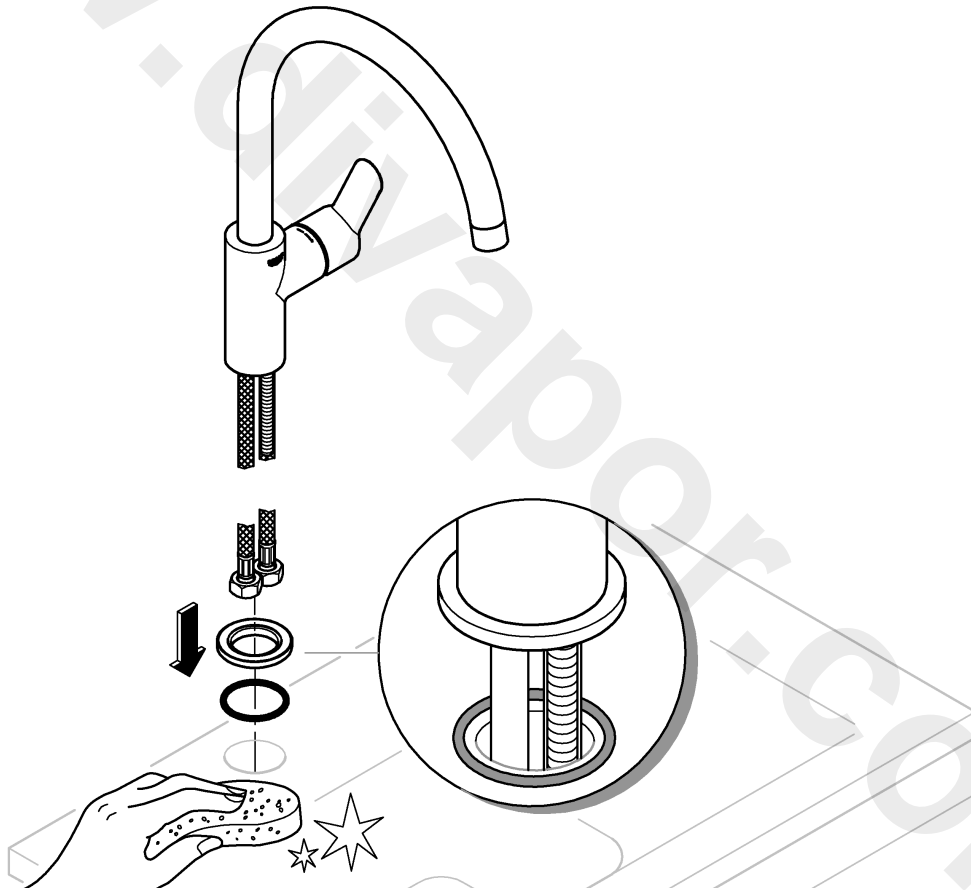

### StartFlow

31 555

DIN  
1988

DIN EN  
806

max.  
70° 60°

1

2

3