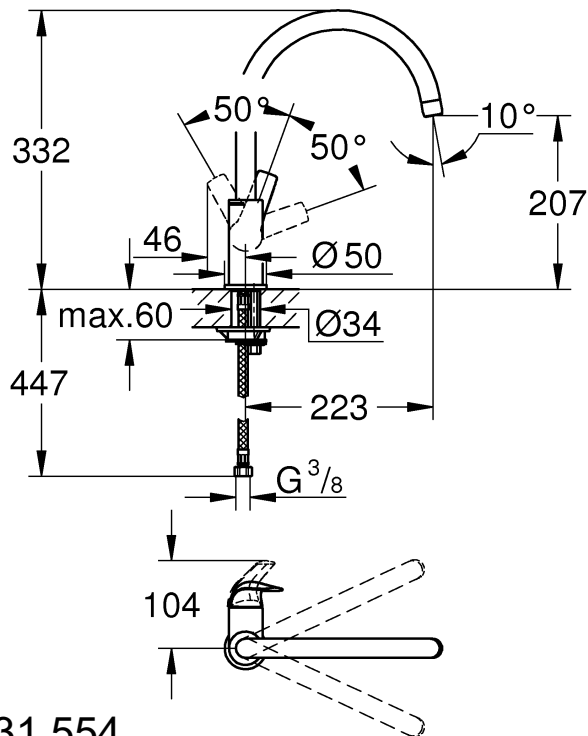

StartCurve