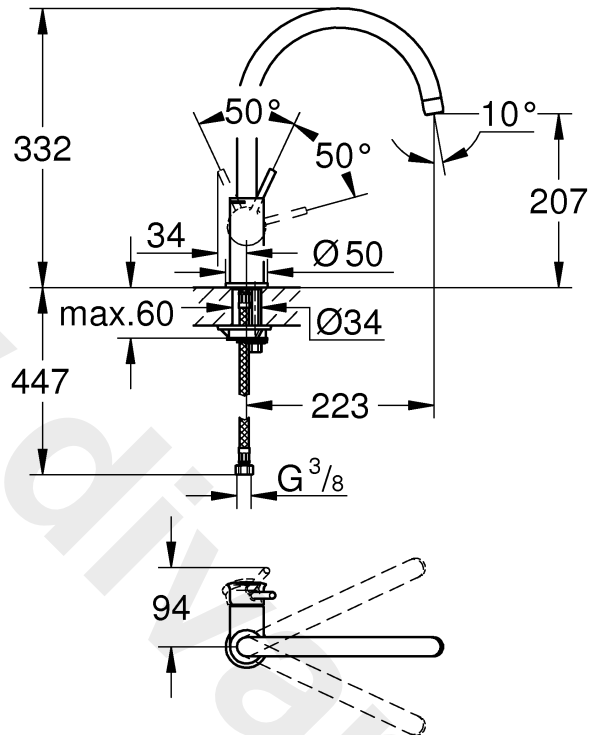

StartClassic