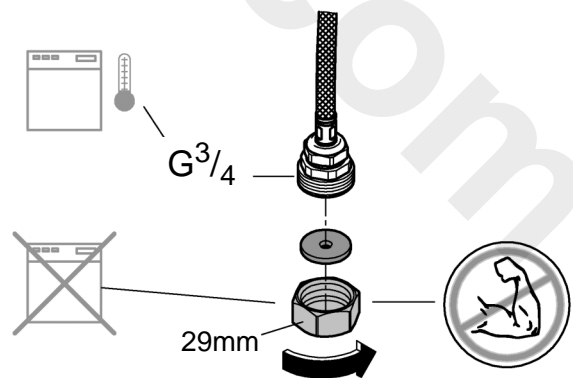

1

	
	90°
	0°
	360°

2

3

4

5

D

+49 571 39 89 333
service.de@grohe.com