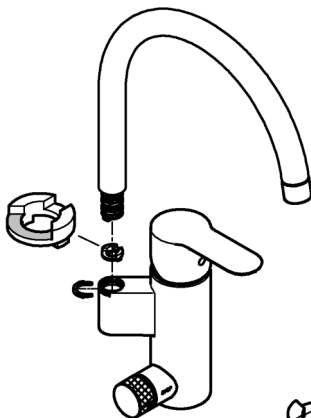

1

	90°
	0°
	360°