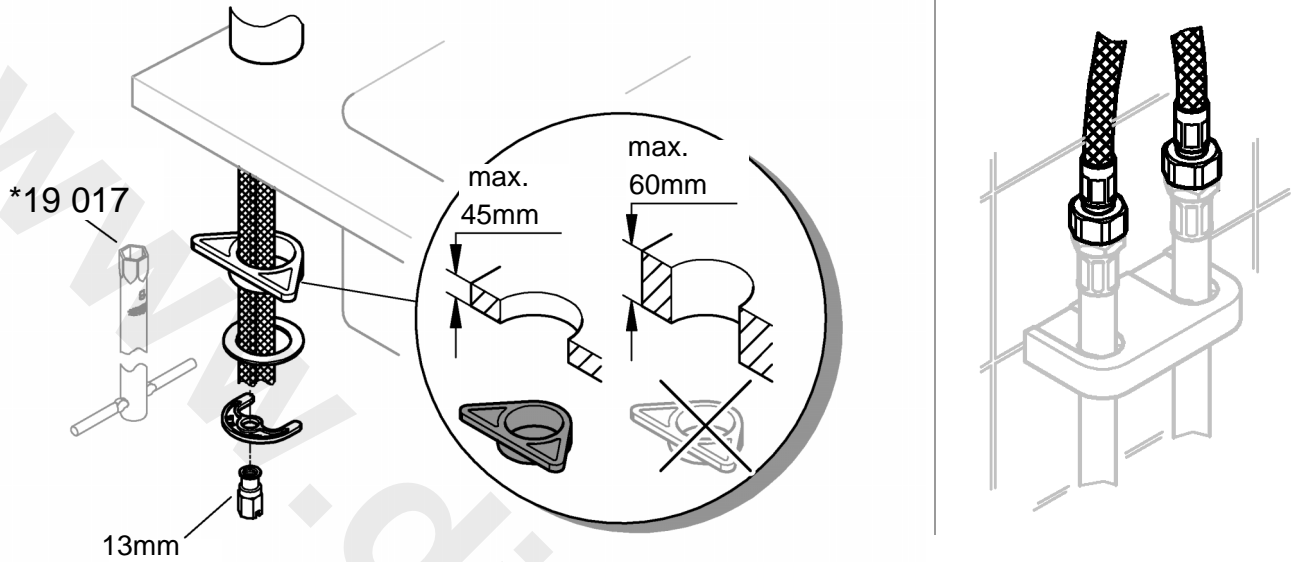

1

	
	90°
	0°
	360°

2

3

4

5

D

+49 571 39 89 333
service.de@grohe.com