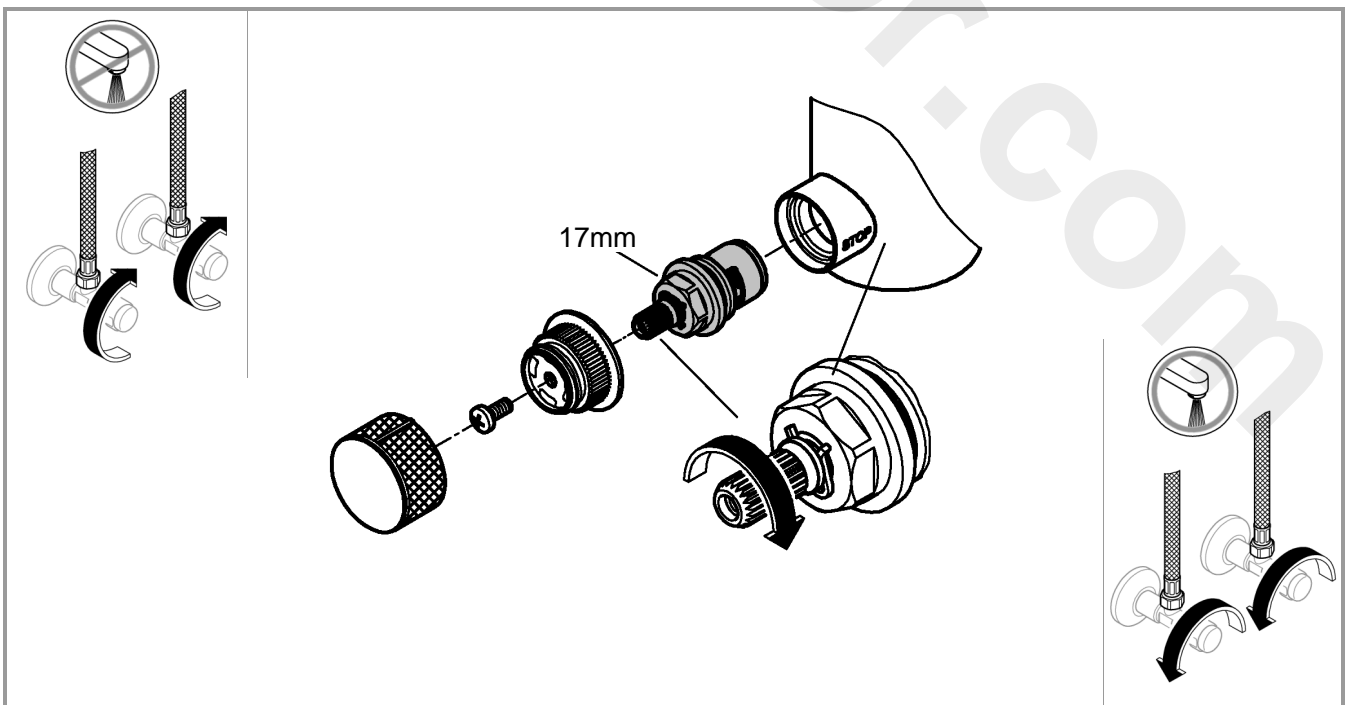

1

	
	90°
	0°
	360°

2

3

4

5

D

+49 571 39 89 333
service.de@grohe.com