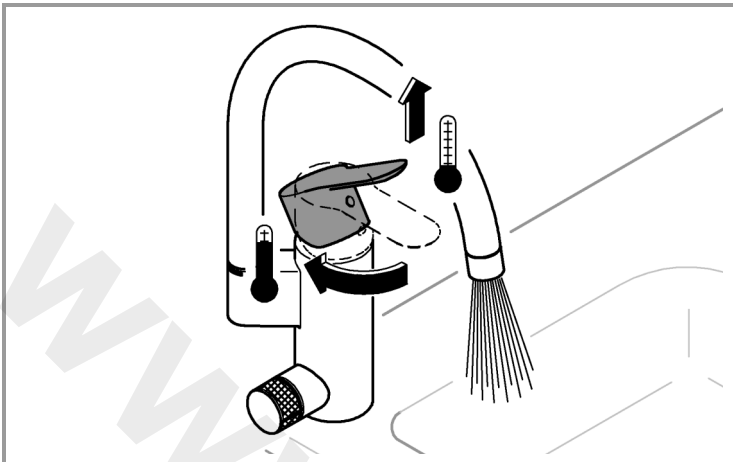

1

	
	90°
	0°
	360°

2

3

4

5

D

+49 571 39 89 333
service.de@grohe.com