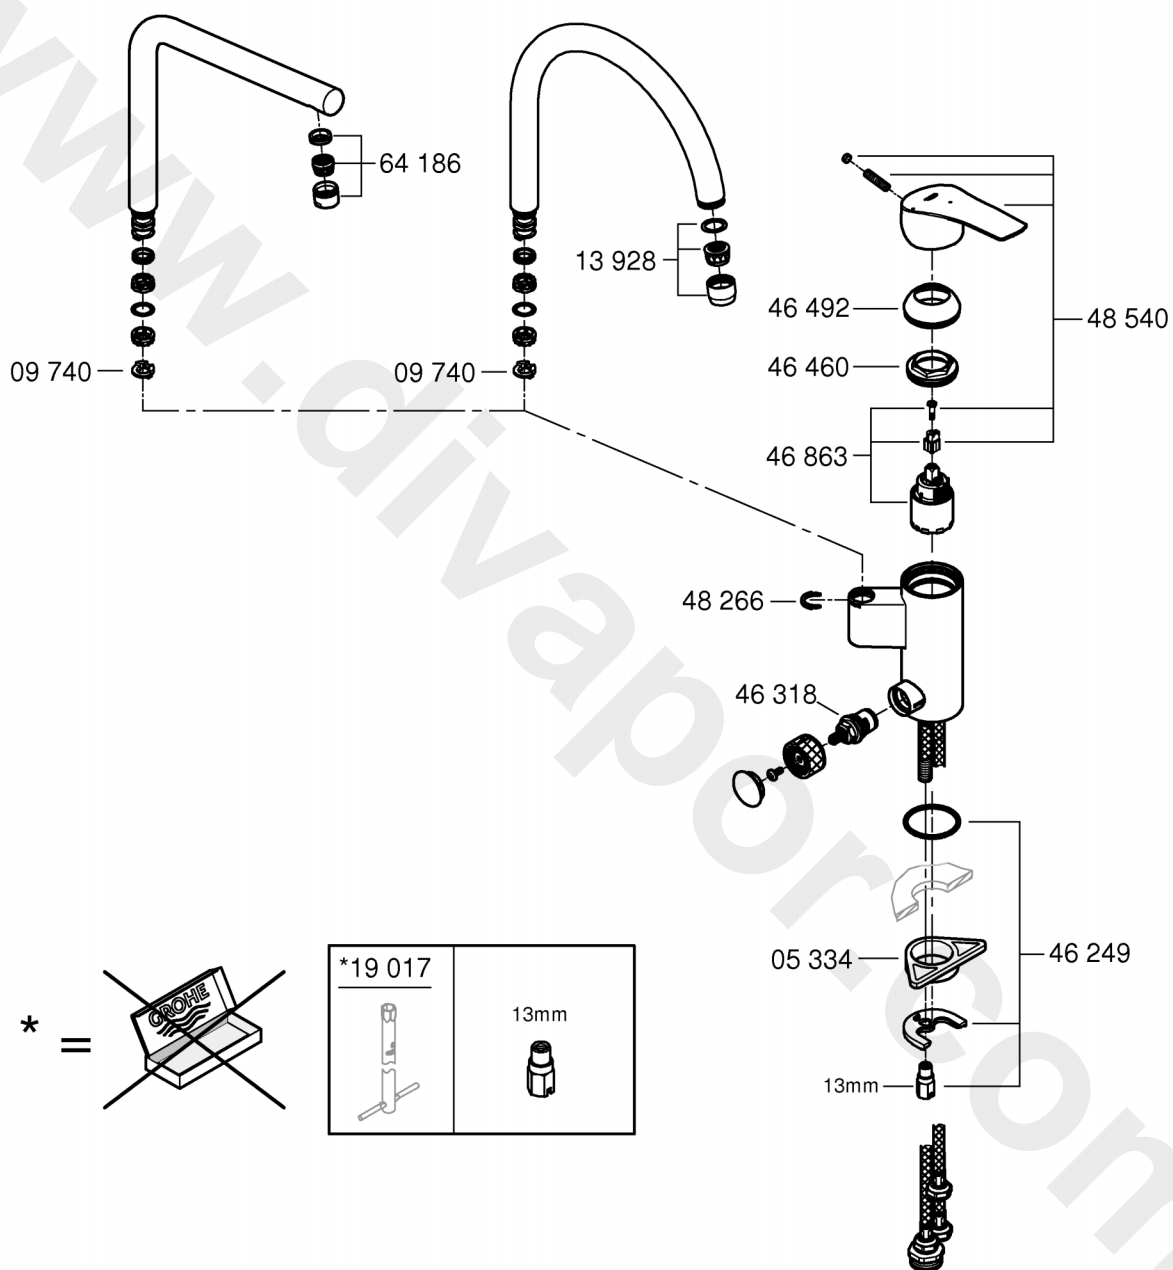

Monteringsanvisning

Sida 1: Innehållsförteckning

Sida 1: Sprängskiss

Sida 2: Monteringsanvisning

Sida 3: Monteringsanvisning

Sida 4: Teknisk information

Sida 5: Teknisk information

Sida 6: Kontaktinformation

Produkten uppfyller kraven enligt
gällande svensk lagstiftning.

Accepterad
monteringsanvisning
2016:1

DIN
1988

DIN EN
806

 **bar**

max. 10
0,5 5 1

 **°C**

max. 70° 60°