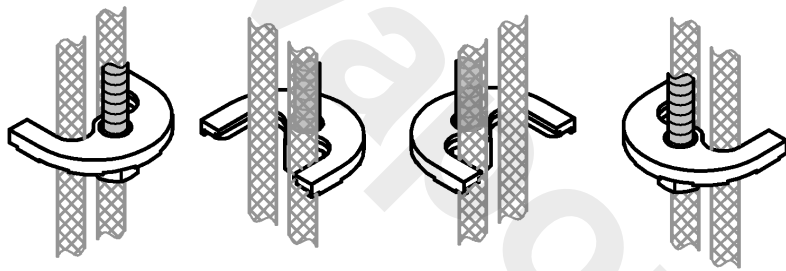

1

	
	90°
	0°
	360°

2

3

4

5

D

+49 571 39 89 333
service.de@grohe.com