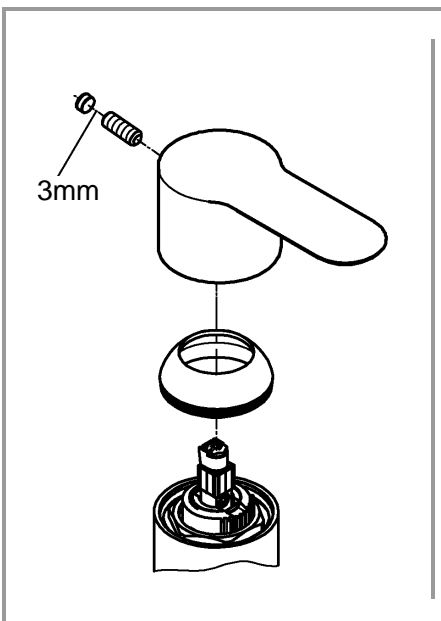

1

	
	90°
	0°
	360°

2

3

4

5

D

+49 571 39 89 333
service.de@grohe.com