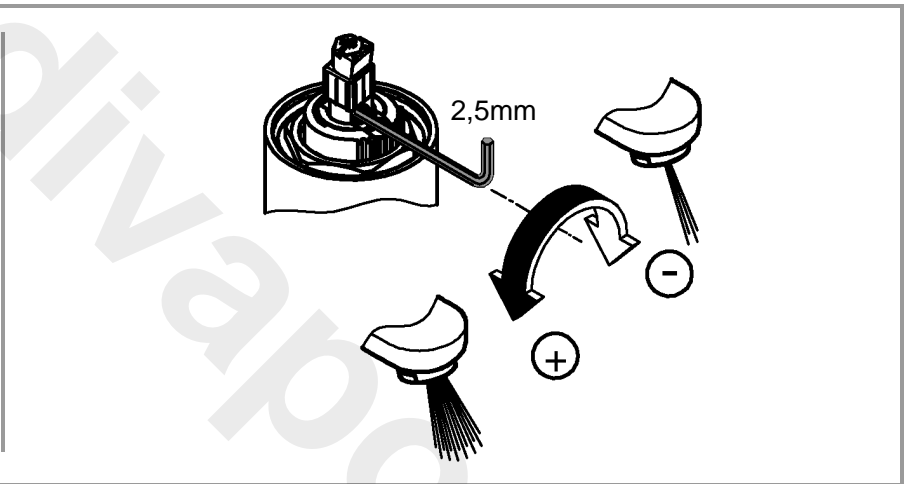

1

	
	90°
	0°
	360°

2

3

4

5

D

+49 571 39 89 333
service.de@grohe.com