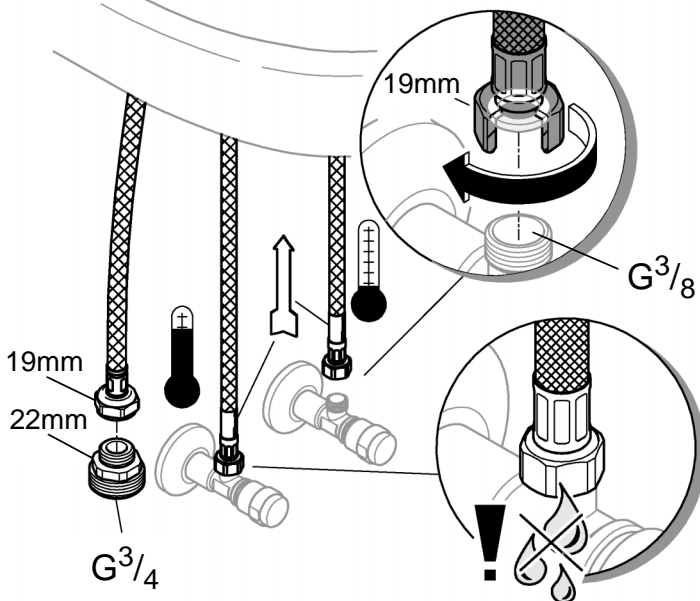

1

	
	90°
	0°
	360°

2

3

4

5

D

+49 571 39 89 333
service.de@grohe.com