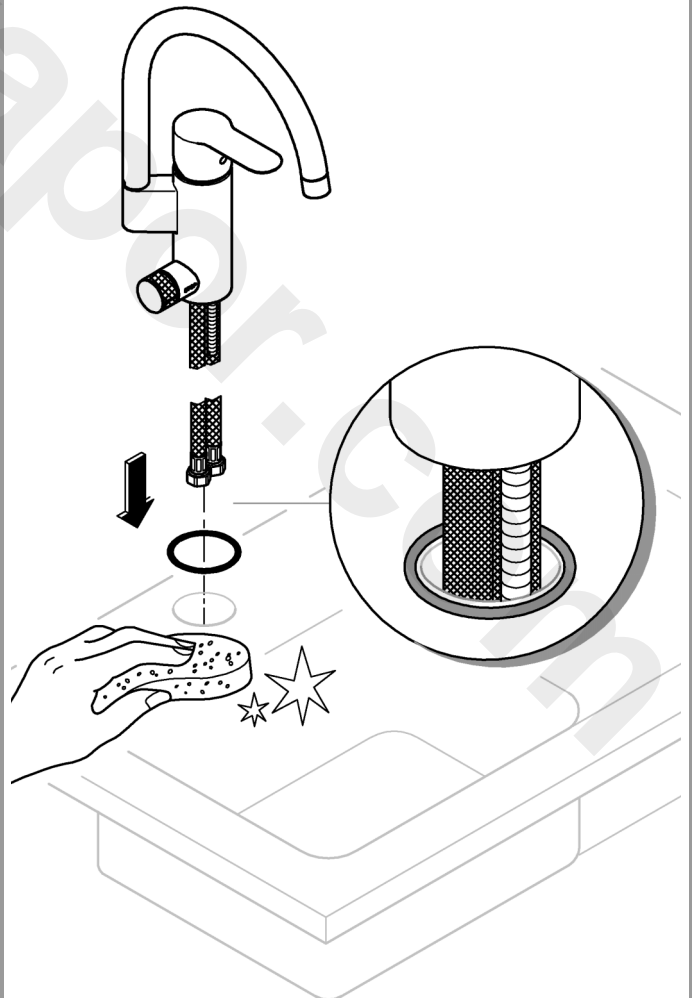

DIN
1988

DIN EN
806

bar

max. 10
0,5 5 1

°C

max. 70° 60°

1

	90°
	0°
	360°

2