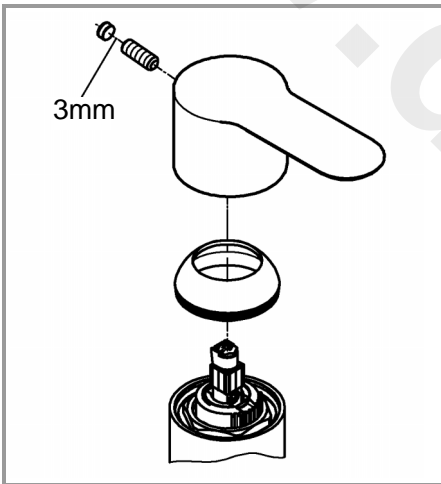

1

	
	90°
	0°
	360°

2

3

4

5

D

+49 571 39 89 333
service.de@grohe.com