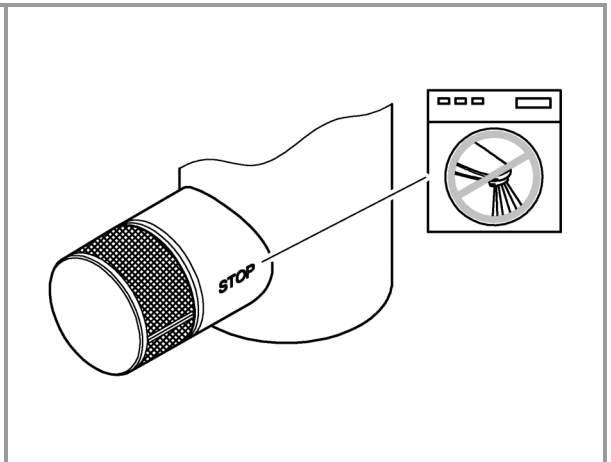

1

	
	90°
	0°
	360°

2

3

4

5

D

+49 571 39 89 333
service.de@grohe.com