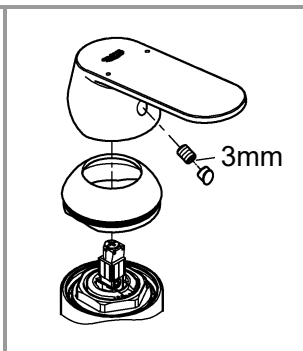

3

4

FIN 31 791

!

Pure Freude an Wasser

GROHE
WAVES

D

+49 571 3989 333
helpline@grohe.de