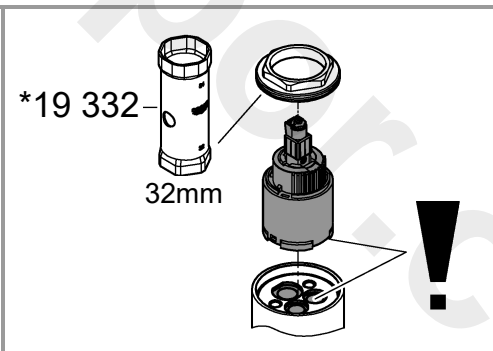

3

4

FIN 31 791

!

Pure Freude an Wasser

GROHE
WAVES

D

+49 571 3989 333
helpline@grohe.de