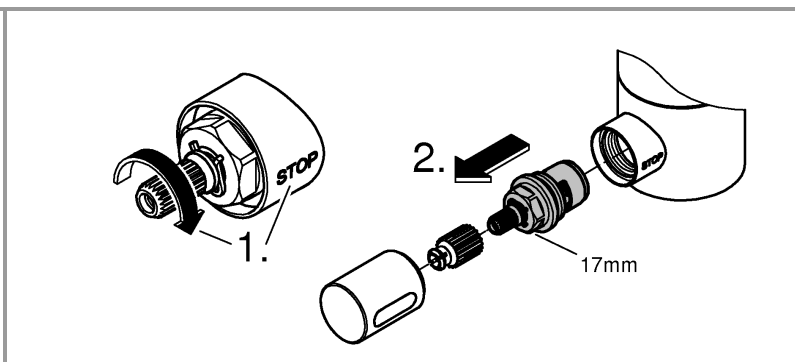

3

4

FIN 31 791

!

Pure Freude an Wasser

GROHE
WAVES

D

+49 571 3989 333
helpline@grohe.de