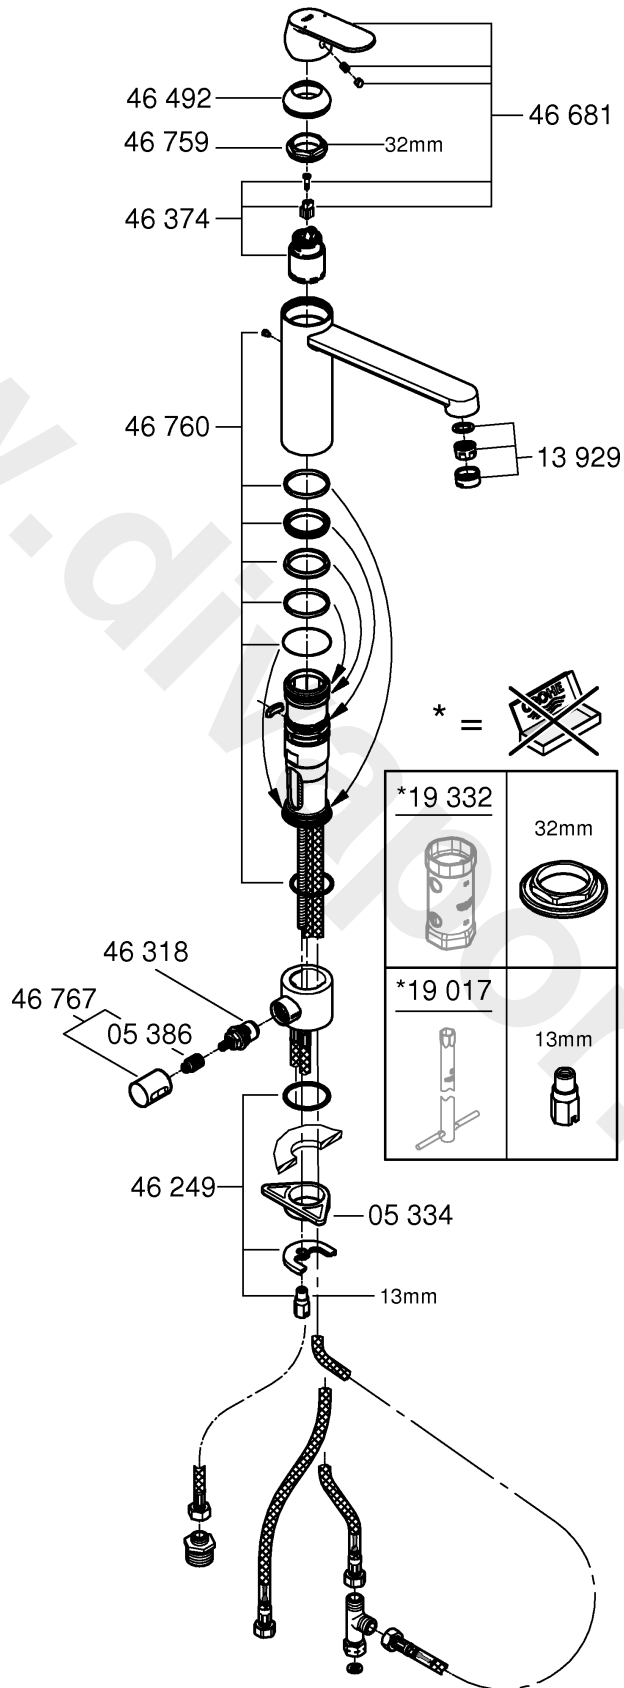

3

4

FIN 31 791

!

Pure Freude an Wasser

GROHE
WAVES

D

+49 571 3989 333
helpline@grohe.de