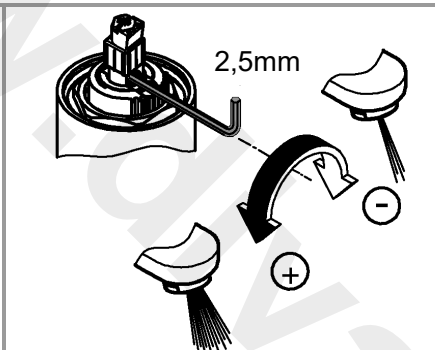

3

4

FIN 31 791

!

Pure Freude an Wasser

GROHE
WAVES

D

+49 571 3989 333
helpline@grohe.de