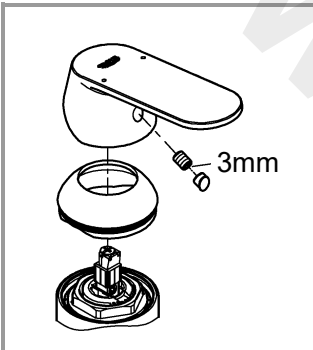

3

4

FIN 31 791

!

Pure Freude an Wasser

GROHE
WAVES

D

+49 571 3989 333
helpline@grohe.de