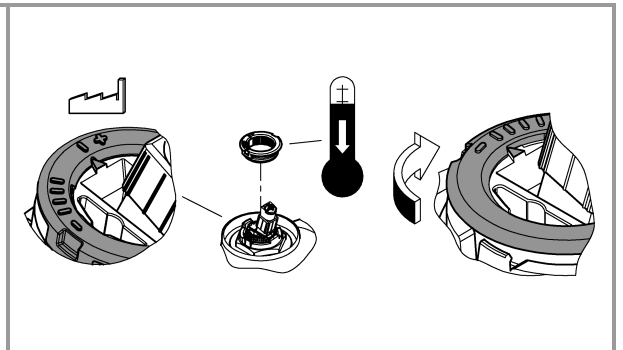

3

4

FIN 31 791

!

Pure Freude an Wasser

GROHE
WAVES

D

+49 571 3989 333
helpline@grohe.de