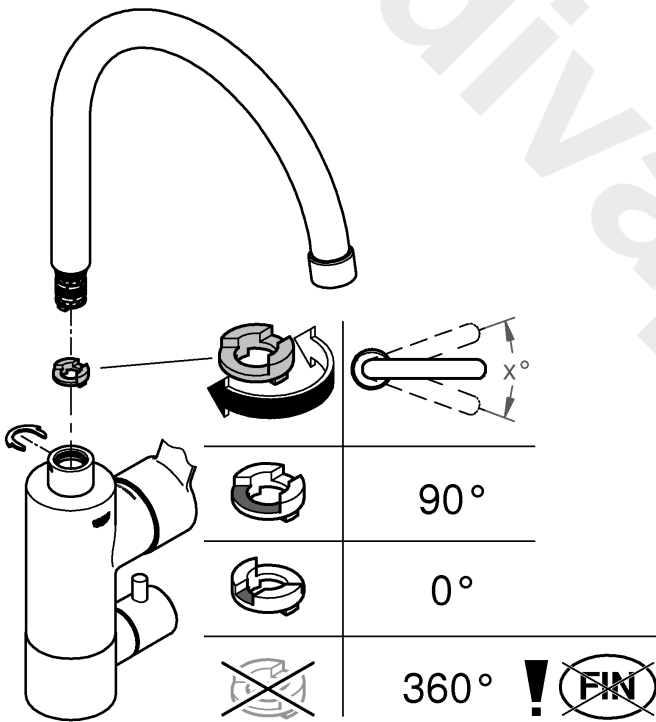

DIN 1988

DIN EN 806

bar

max. 10

0,5

5 1

°C

max. 70°

60°

1

2