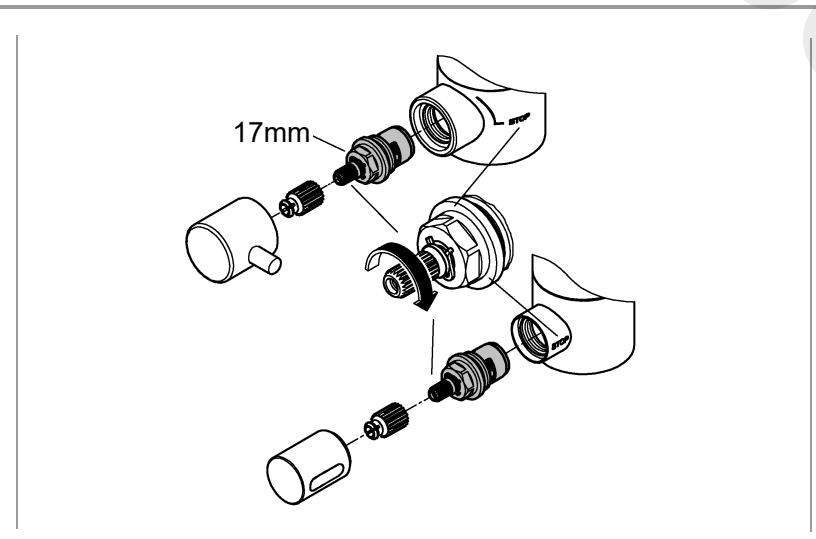

5

* =

*19 332	32mm	*19 017	13mm

Pure Freude an Wasser

GROHE
WAVES

D

+49 571 3989 333
helpline@grohe.de

A