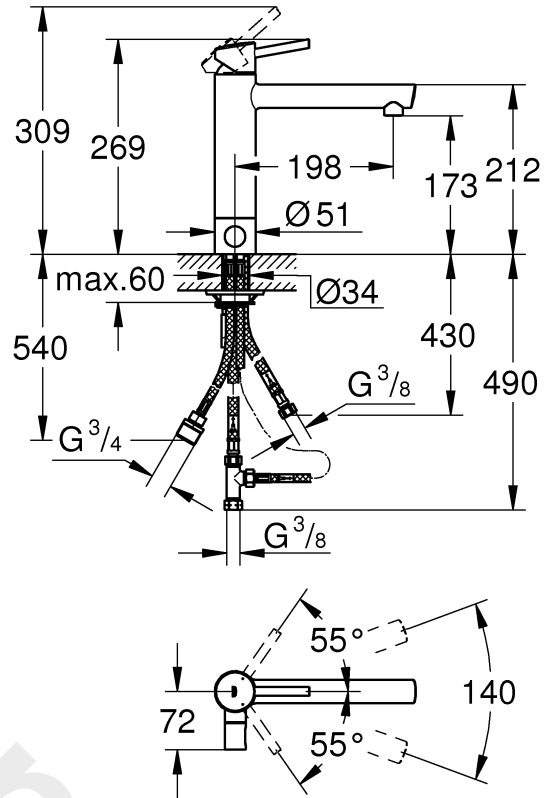

31 209

32 666

(31 793)

DIN 1988

DIN EN 806

bar

max. 10

0,5

5

* =

*19 332	32mm	*19 017	13mm

Pure Freude an Wasser

GROHE
WAVES

D

+49 571 3989 333
helpline@grohe.de

A