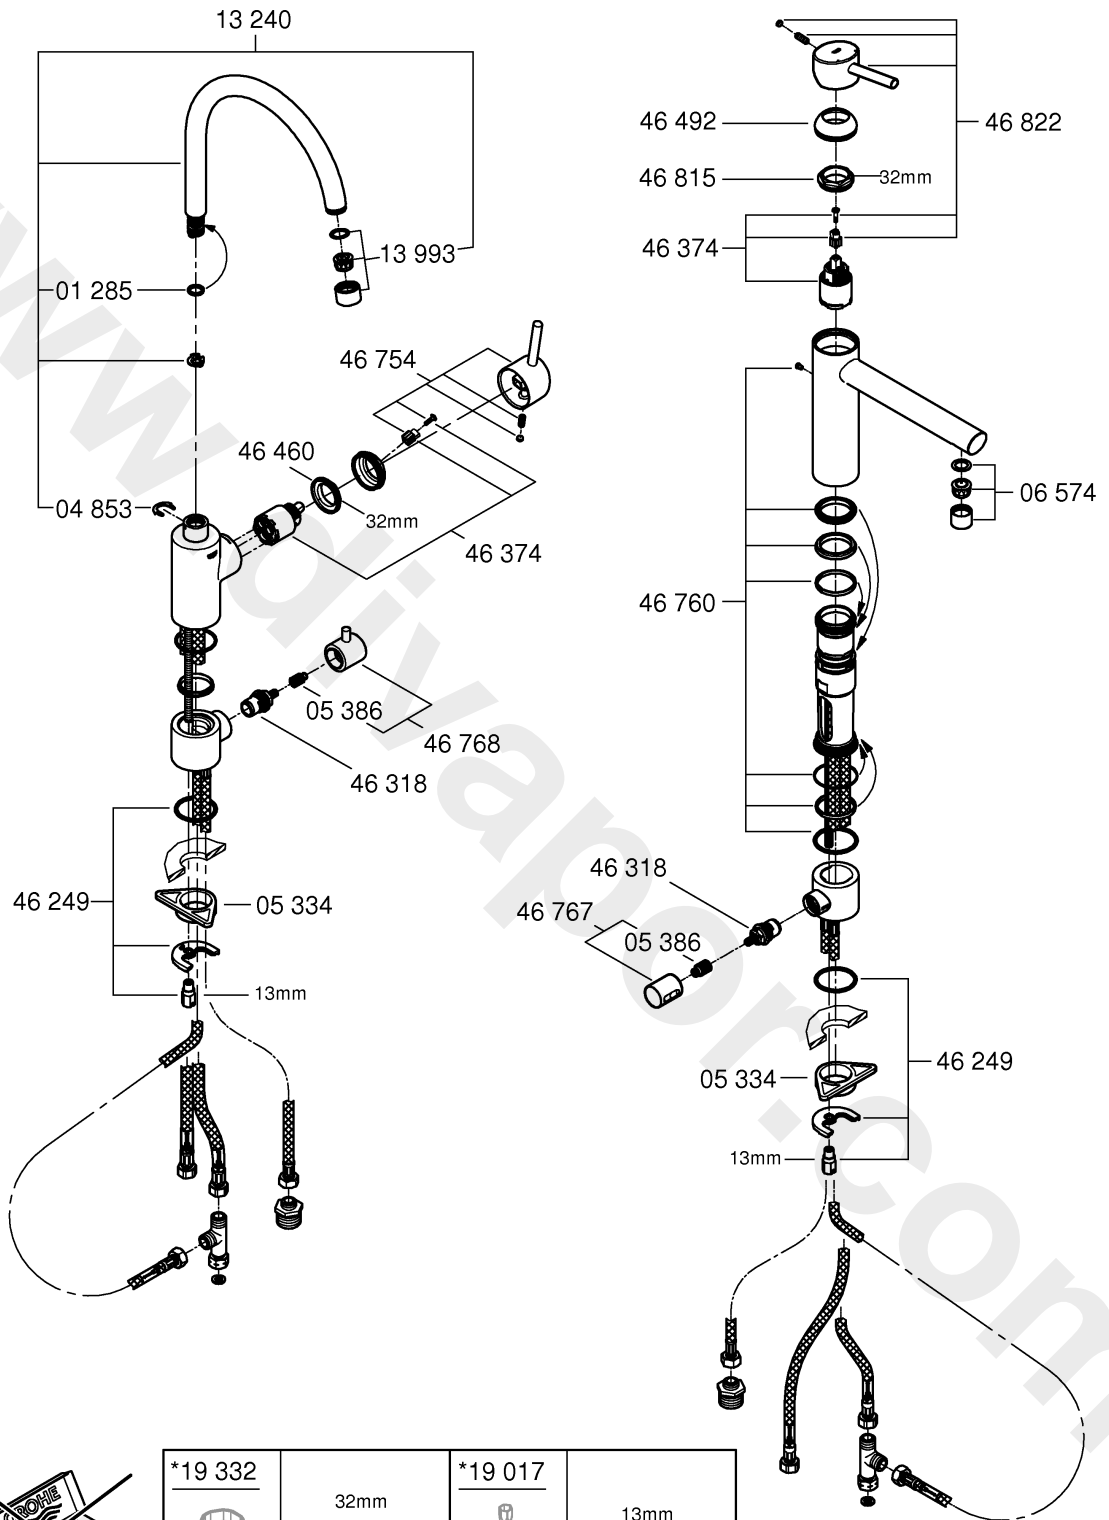

5

* =

*19 332	32mm	*19 017	13mm

Pure Freude an Wasser

GROHE
WAVES

D

+49 571 3989 333
helpline@grohe.de

A