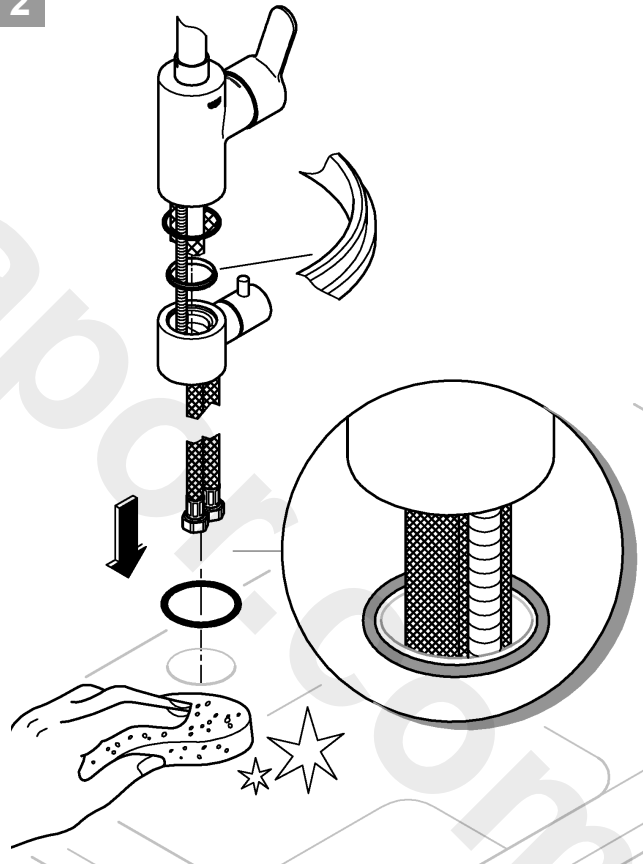

DIN 1988

DIN EN 806

bar

max. 10

0,5

5 1

°C

max. 70°

60°

1

2