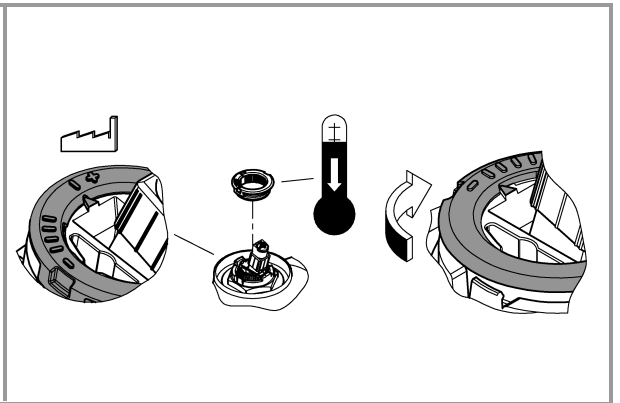

5

* =

*19 332	32mm	*19 017	13mm

Pure Freude an Wasser

GROHE
WAVES

D

+49 571 3989 333
helpline@grohe.de

A