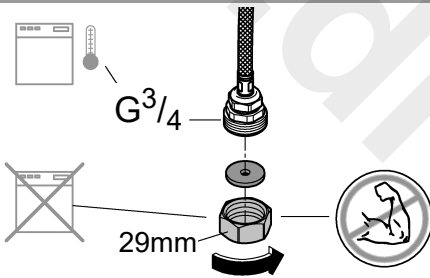

5

* =

*19 332	32mm	*19 017	13mm

Pure Freude an Wasser

GROHE
WAVES

D

+49 571 3989 333
helpline@grohe.de

A