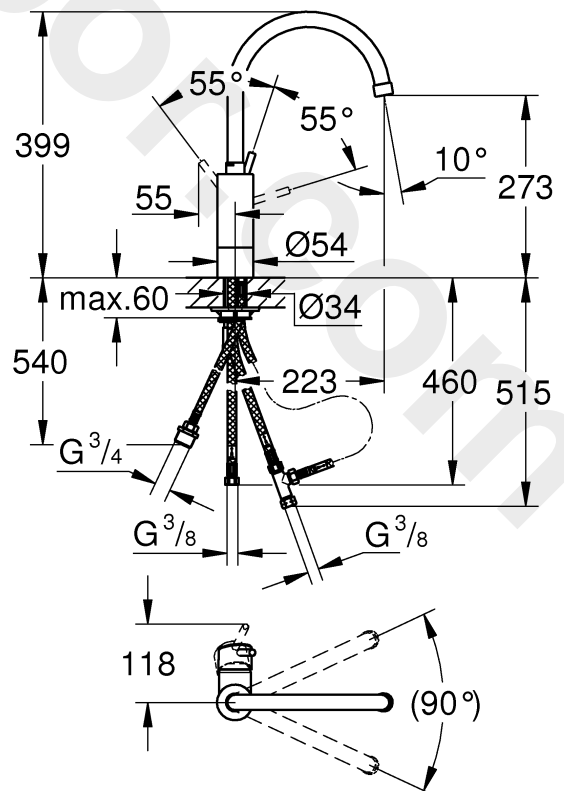

31 209

32 666

(31 793)

DIN 1988

DIN EN 806

bar

max. 10

0,5

5

* =

*19 332	32mm	*19 017	13mm

Pure Freude an Wasser

GROHE
WAVES

D

+49 571 3989 333
helpline@grohe.de

A