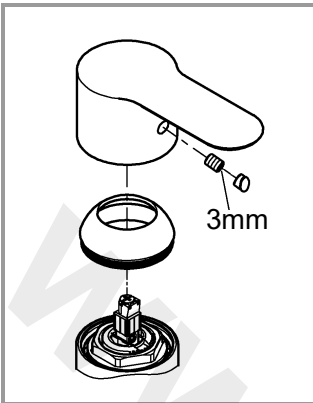

5

* =

*19 332	32mm	*19 017	13mm

Pure Freude an Wasser

GROHE
WAVES

D

+49 571 3989 333
helpline@grohe.de

A