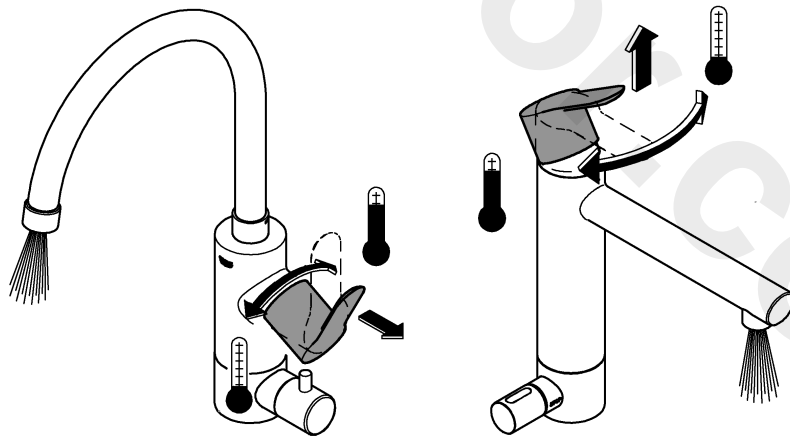

5

* =

*19 332	32mm	*19 017	13mm

Pure Freude an Wasser

GROHE
WAVES

D

+49 571 3989 333
helpline@grohe.de

A