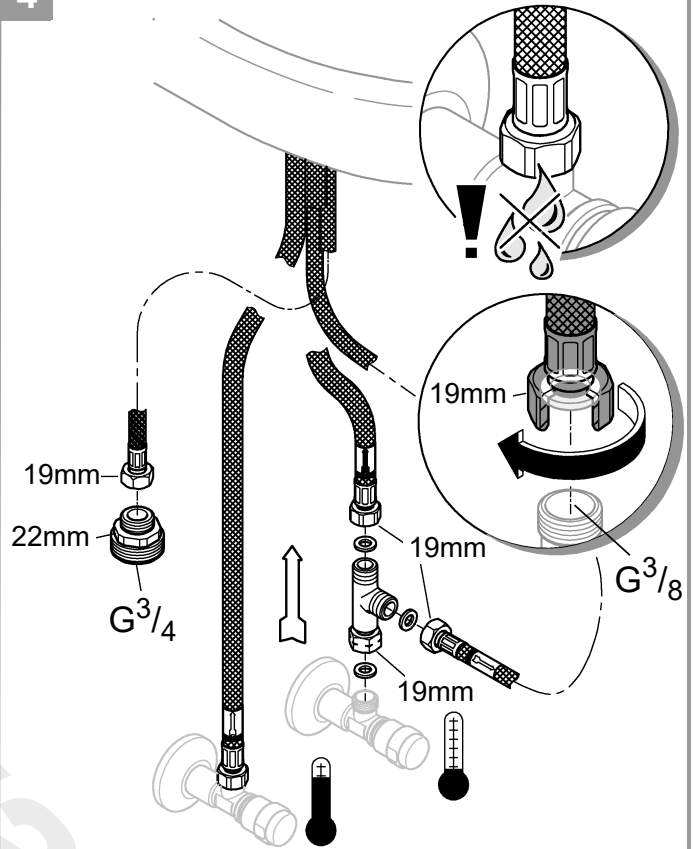

5

* =

*19 332	32mm	*19 017	13mm

Pure Freude an Wasser

GROHE
WAVES

D

+49 571 3989 333
helpline@grohe.de

A