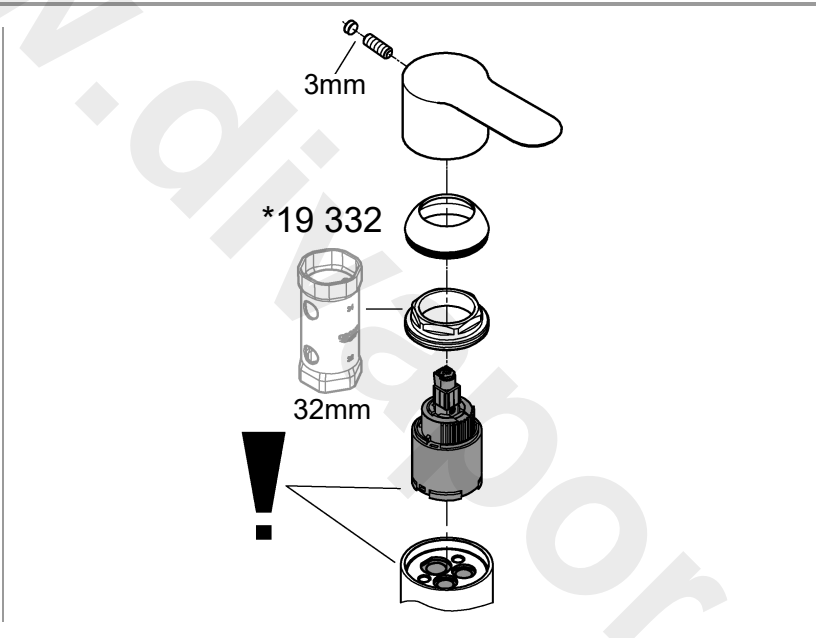

5

* =

*19 332	32mm	*19 017	13mm

Pure Freude an Wasser

GROHE
WAVES

D

+49 571 3989 333
helpline@grohe.de

A