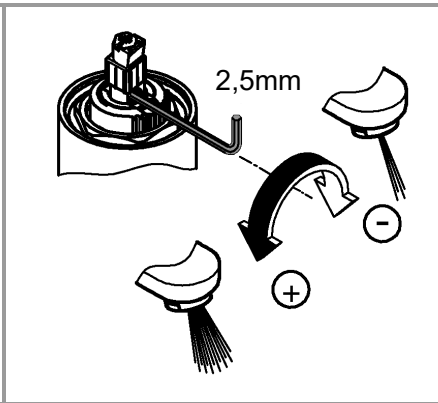

5

* =

*19 332	32mm	*19 017	13mm

Pure Freude an Wasser

GROHE
WAVES

D

+49 571 3989 333
helpline@grohe.de

A