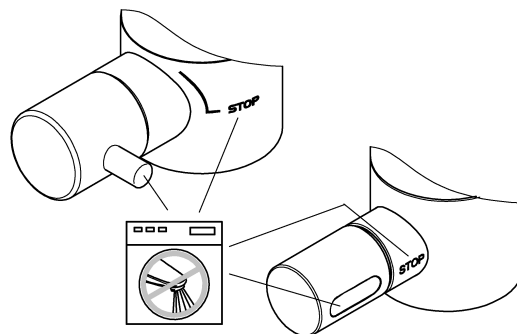

5

* =

*19 332	32mm	*19 017	13mm

Pure Freude an Wasser

GROHE
WAVES

D

+49 571 3989 333
helpline@grohe.de

A