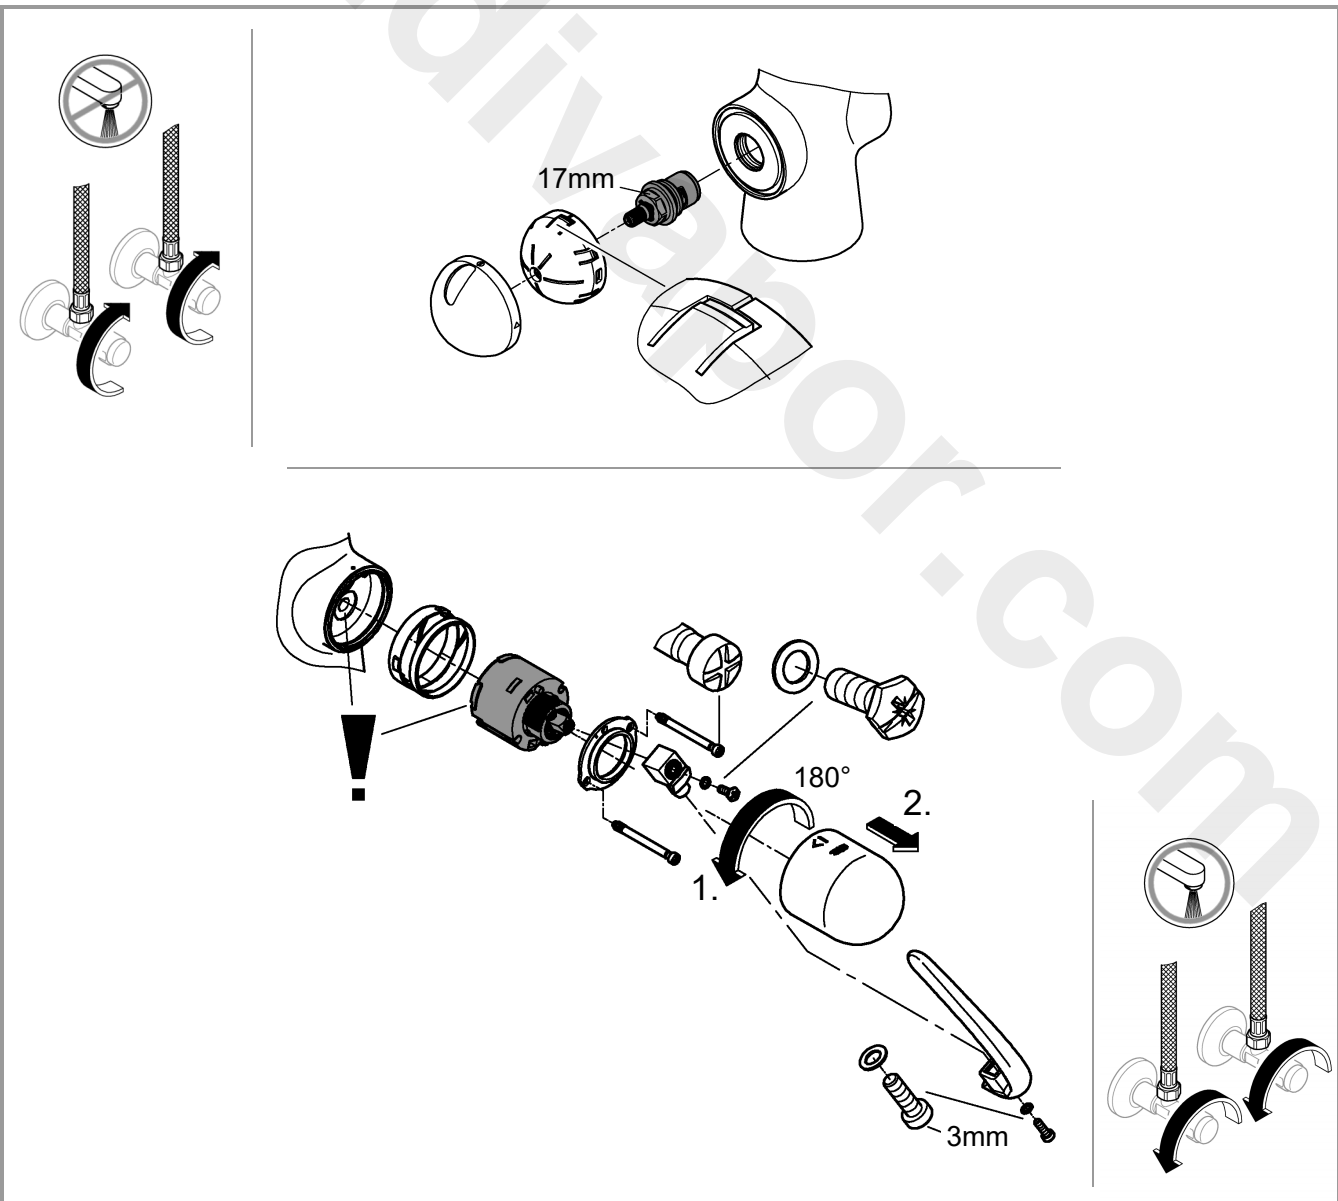

7

8

SERVICE

Pure Freude
an Wasser

GROHE
WAVE

D
☎ +49 571 39 89 333
service.de@grohe.com

A
☎ +43 1 6 80 60
info-at@grohe.com

AUS
☎ 1800 080 055
customer.care@reece.com.au