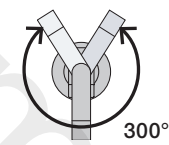

www.vola.com

010, 020

010C, 020C

	L (mm)	L (Inch)
010(C)/100	100	4"
010(C)/130	130	5"
010(C)/160	160	6"
020(C)/200	200	7 3/4"
020(C)/225	225	8 3/4"
020(C)/260	260	10 1/4"
020(C)/300	300	11 3/4"

030

	L (mm)	L (Inch)
030/200	200	7 3/4"
030/250	250	9 3/4"
030/300	300	11 3/4"
030/350	350	13 3/4"

040

040D

	L (mm)	L (Inch)
040	185	7 3/4"
040D	200	7 3/4"
040D/250	250	9 3/4"
040D/300	300	11 3/4"

1

010, 010C, 020, 020C, 030, 040, 040D

12 mm

2

3

Ø19: 010, 020, 030, 040

2.0 mm

Ø24: 010C, 020C, 040D

2.0 mm

1/2"

Extension
VerlängerungForlængerdele
FörlängningVerlengstukken
ModificationT
Min. 3 mm
Max. 65 mmY
Min. 48 mm
Max. 110 mm

T	Y	VR2019 (Ø19) VR2119 (Ø24)
3 - 15 mm	110 - 98 mm	Std.
15 - 25 mm	98 - 88 mm	+10
25 - 35 mm	88 - 78 mm	+20
35 - 45 mm	78 - 68 mm	+30
45 - 55 mm	68 - 58 mm	+40
55 - 65 mm	58 - 48 mm	+50