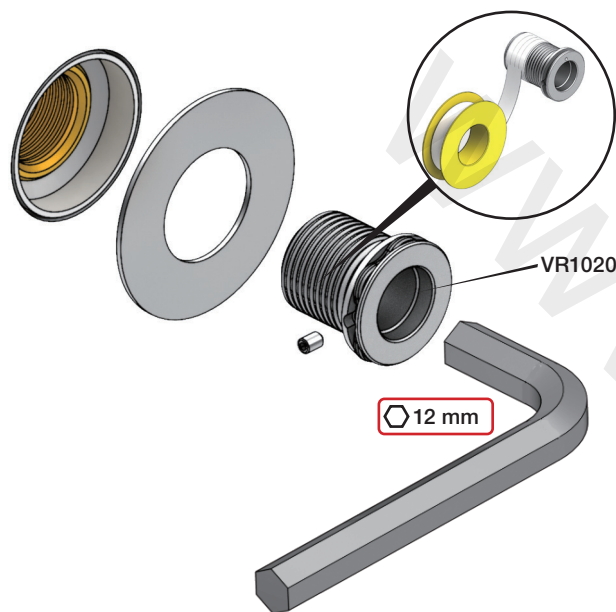

www.vola.com

010, 020

010C, 020C

	L (mm)	L (Inch)
010(C)/100	100	4"
010(C)/130	130	5"
010(C)/160	160	6"
020(C)/200	200	7 3/4"
020(C)/225	225	8 3/4"
020(C)/260	260	10 1/4"
020(C)/300	300	11 3/4"

030

	L (mm)	L (Inch)
030/200	200	7 3/4"
030/250	250	9 3/4"
030/300	300	11 3/4"
030/350	350	13 3/4"

040

040D

	L (mm)	L (Inch)
040	185	7 3/4"
040D	200	7 3/4"
040D/250	250	9 3/4"
040D/300	300	11 3/4"

1

010, 010C, 020, 020C, 030, 040, 040D

12 mm

2

3

Ø19: 010, 020, 030, 040

2.0 mm

Ø24: 010C, 020C, 040D

2.0 mm

1/2"

Extension
VerlängerungForlængerdele
FörlängningVerlengstukken
ModificationT
Min. 3 mm
Max. 65 mmY
Min. 48 mm
Max. 110 mm

T	Y	VR2019 (Ø19) VR2119 (Ø24)
3 - 15 mm	110 - 98 mm	Std.
15 - 25 mm	98 - 88 mm	+10
25 - 35 mm	88 - 78 mm	+20
35 - 45 mm	78 - 68 mm	+30
45 - 55 mm	68 - 58 mm	+40
55 - 65 mm	58 - 48 mm	+50

VR2019+/VR2219+

12 mm

2

- VR17L9K: VR15P, VR16L9, VR17L
 VR17L5K: VR15P, VR16L5, VR17L
 VR17L4K: VR15P, VR16L4, VR17L (US Standard)
 VR17LSK: VR15P, VR16LS, VR17L
 VR1020K: VR20A, VR22, VR1020, VR1022
 VR2019: VR20A, VR22, VR1019, VR1020, VR1022