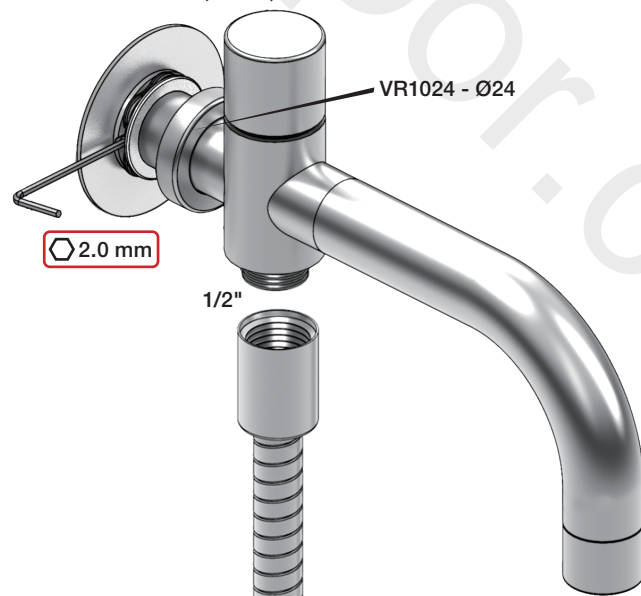

040

040D

	L (mm)	L (Inch)
040	185	7 3/4"
040D	200	7 3/4"
040D/250	250	9 3/4"
040D/300	300	11 3/4"

1

010, 010C, 020, 020C, 030, 040, 040D

12 mm

2

3

Ø19: 010, 020, 030, 040

2.0 mm

Ø24: 010C, 020C, 040D

2.0 mm

1/2"

Extension
VerlängerungForlængerdele
FörlängningVerlengstukken
ModificationT
Min. 3 mm
Max. 65 mmY
Min. 48 mm
Max. 110 mm

T	Y	VR2019 (Ø19) VR2119 (Ø24)
3 - 15 mm	110 - 98 mm	Std.
15 - 25 mm	98 - 88 mm	+10
25 - 35 mm	88 - 78 mm	+20
35 - 45 mm	78 - 68 mm	+30
45 - 55 mm	68 - 58 mm	+40
55 - 65 mm	58 - 48 mm	+50