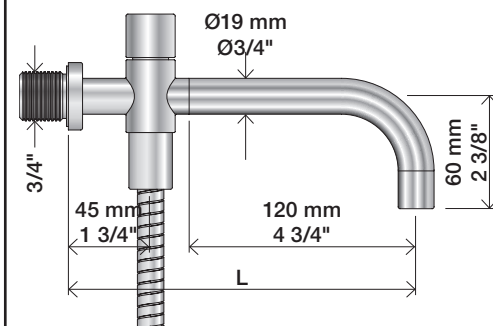

www.vola.com

010, 020

010C, 020C

	L (mm)	L (Inch)
010(C)/100	100	4"
010(C)/130	130	5"
010(C)/160	160	6"
020(C)/200	200	7 3/4"
020(C)/225	225	8 3/4"
020(C)/260	260	10 1/4"
020(C)/300	300	11 3/4"

030

	L (mm)	L (Inch)
030/200	200	7 3/4"
030/250	250	9 3/4"
030/300	300	11 3/4"
030/350	350	13 3/4"

040

040D

	L (mm)	L (Inch)
040	185	7 3/4"
040D	200	7 3/4"
040D/250	250	9 3/4"
040D/300	300	11 3/4"

1

010, 010C, 020, 020C, 030, 040, 040D

12 mm

2

3

Ø19: 010, 020, 030, 040

2.0 mm

Ø24: 010C, 020C, 040D

2.0 mm

1/2"

Extension
VerlängerungForlængerdele
FörlängningVerlengstukken
ModificationT
Min. 3 mm
Max. 65 mmY
Min. 48 mm
Max. 110 mm

T	Y	VR2019 (Ø19) VR2119 (Ø24)
3 - 15 mm	110 - 98 mm	Std.
15 - 25 mm	98 - 88 mm	+10
25 - 35 mm	88 - 78 mm	+20
35 - 45 mm	78 - 68 mm	+30
45 - 55 mm	68 - 58 mm	+40
55 - 65 mm	58 - 48 mm	+50