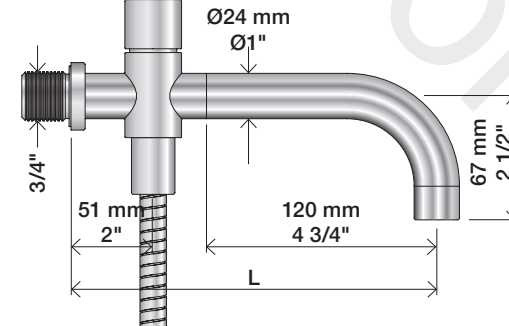

www.vola.com

010, 020

010C, 020C

	L (mm)	L (Inch)
010(C)/100	100	4"
010(C)/130	130	5"
010(C)/160	160	6"
020(C)/200	200	7 3/4"
020(C)/225	225	8 3/4"
020(C)/260	260	10 1/4"
020(C)/300	300	11 3/4"

030

	L (mm)	L (Inch)
030/200	200	7 3/4"
030/250	250	9 3/4"
030/300	300	11 3/4"
030/350	350	13 3/4"

040

040D

	L (mm)	L (Inch)
040	185	7 3/4"
040D	200	7 3/4"
040D/250	250	9 3/4"
040D/300	300	11 3/4"

1

010, 010C, 020, 020C, 030, 040, 040D

12 mm

2

3

Ø19: 010, 020, 030, 040

2.0 mm

Ø24: 010C, 020C, 040D

2.0 mm

1/2"

Extension
VerlängerungForlængerdele
FörlängningVerlengstukken
ModificationT
Min. 3 mm
Max. 65 mmY
Min. 48 mm
Max. 110 mm

T	Y	VR2019 (Ø19) VR2119 (Ø24)
3 - 15 mm	110 - 98 mm	Std.
15 - 25 mm	98 - 88 mm	+10
25 - 35 mm	88 - 78 mm	+20
35 - 45 mm	78 - 68 mm	+30
45 - 55 mm	68 - 58 mm	+40
55 - 65 mm	58 - 48 mm	+50