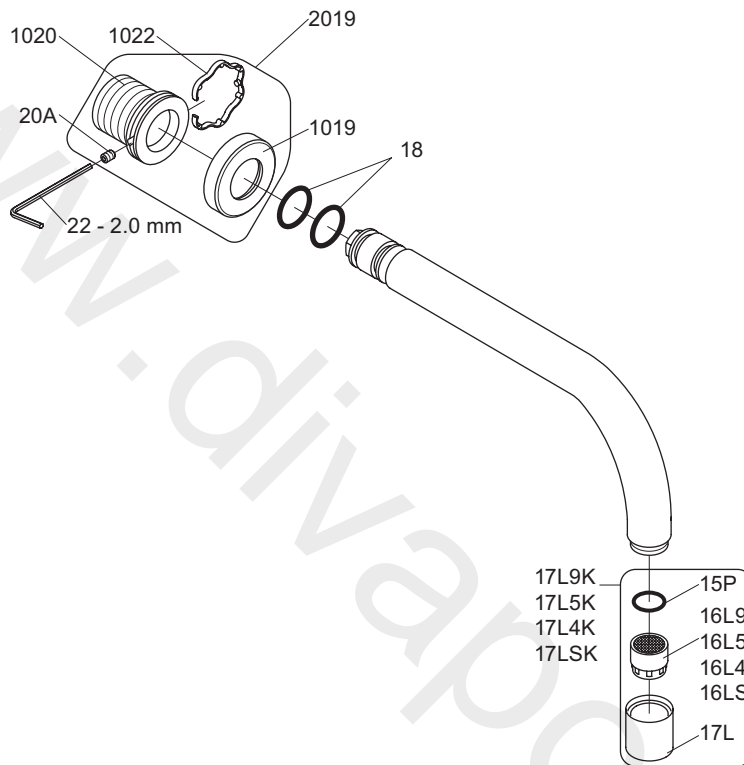

www.vola.com

010, 020

010C, 020C

	L (mm)	L (Inch)
010(C)/100	100	4"
010(C)/130	130	5"
010(C)/160	160	6"
020(C)/200	200	7 3/4"
020(C)/225	225	8 3/4"
020(C)/260	260	10 1/4"
020(C)/300	300	11 3/4"

030

	L (mm)	L (Inch)
030/200	200	7 3/4"
030/250	250	9 3/4"
030/300	300	11 3/4"
030/350	350	13 3/4"

040

040D

	L (mm)	L (Inch)
040	185	7 3/4"
040D	200	7 3/4"
040D/250	250	9 3/4"
040D/300	300	11 3/4"

1

010, 010C, 020, 020C, 030, 040, 040D

12 mm

2

3

Ø19: 010, 020, 030, 040

2.0 mm

Ø24: 010C, 020C, 040D

2.0 mm

1/2"

Extension
VerlängerungForlængerdele
FörlängningVerlengstukken
ModificationT
Min. 3 mm
Max. 65 mmY
Min. 48 mm
Max. 110 mm

T	Y	VR2019 (Ø19) VR2119 (Ø24)
3 - 15 mm	110 - 98 mm	Std.
15 - 25 mm	98 - 88 mm	+10
25 - 35 mm	88 - 78 mm	+20
35 - 45 mm	78 - 68 mm	+30
45 - 55 mm	68 - 58 mm	+40
55 - 65 mm	58 - 48 mm	+50

VR2019+/VR2219+

12 mm

2

- VR17L9K: VR15P, VR16L9, VR17L
 VR17L5K: VR15P, VR16L5, VR17L
 VR17L4K: VR15P, VR16L4, VR17L (US Standard)
 VR17LSK: VR15P, VR16LS, VR17L
 VR1020K: VR20A, VR22, VR1020, VR1022
 VR2019: VR20A, VR22, VR1019, VR1020, VR1022