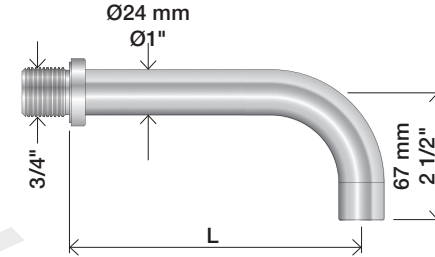

www.vola.com

010, 020

010C, 020C

	L (mm)	L (Inch)
010(C)/100	100	4"
010(C)/130	130	5"
010(C)/160	160	6"
020(C)/200	200	7 3/4"
020(C)/225	225	8 3/4"
020(C)/260	260	10 1/4"
020(C)/300	300	11 3/4"

030

	L (mm)	L (Inch)
030/200	200	7 3/4"
030/250	250	9 3/4"
030/300	300	11 3/4"
030/350	350	13 3/4"

040

040D

	L (mm)	L (Inch)
040	185	7 3/4"
040D	200	7 3/4"
040D/250	250	9 3/4"
040D/300	300	11 3/4"

1

010, 010C, 020, 020C, 030, 040, 040D

12 mm

2

3

Ø19: 010, 020, 030, 040

2.0 mm

Ø24: 010C, 020C, 040D

2.0 mm

1/2"

Extension
VerlängerungForlængerdele
FörlängningVerlengstukken
ModificationT
Min. 3 mm
Max. 65 mmY
Min. 48 mm
Max. 110 mm

T	Y	VR2019 (Ø19) VR2119 (Ø24)
3 - 15 mm	110 - 98 mm	Std.
15 - 25 mm	98 - 88 mm	+10
25 - 35 mm	88 - 78 mm	+20
35 - 45 mm	78 - 68 mm	+30
45 - 55 mm	68 - 58 mm	+40
55 - 65 mm	58 - 48 mm	+50