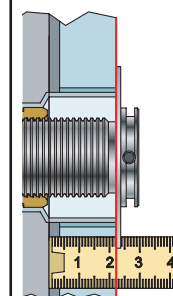

www.vola.com

010, 020

010C, 020C

	L (mm)	L (Inch)
010(C)/100	100	4"
010(C)/130	130	5"
010(C)/160	160	6"
020(C)/200	200	7 3/4"
020(C)/225	225	8 3/4"
020(C)/260	260	10 1/4"
020(C)/300	300	11 3/4"

030

	L (mm)	L (Inch)
030/200	200	7 3/4"
030/250	250	9 3/4"
030/300	300	11 3/4"
030/350	350	13 3/4"

040

040D

	L (mm)	L (Inch)
040	185	7 3/4"
040D	200	7 3/4"
040D/250	250	9 3/4"
040D/300	300	11 3/4"

1

010, 010C, 020, 020C, 030, 040, 040D

12 mm

2

3

Ø19: 010, 020, 030, 040

2.0 mm

Ø24: 010C, 020C, 040D

2.0 mm

1/2"

Extension
VerlängerungForlængerdele
FörlängningVerlengstukken
ModificationT
Min. 3 mm
Max. 65 mmY
Min. 48 mm
Max. 110 mm

T	Y	VR2019 (Ø19) VR2119 (Ø24)
3 - 15 mm	110 - 98 mm	Std.
15 - 25 mm	98 - 88 mm	+10
25 - 35 mm	88 - 78 mm	+20
35 - 45 mm	78 - 68 mm	+30
45 - 55 mm	68 - 58 mm	+40
55 - 65 mm	58 - 48 mm	+50

VR2019+/VR2219+

12 mm

2

- VR17L9K: VR15P, VR16L9, VR17L
 VR17L5K: VR15P, VR16L5, VR17L
 VR17L4K: VR15P, VR16L4, VR17L (US Standard)
 VR17LSK: VR15P, VR16LS, VR17L
 VR1020K: VR20A, VR22, VR1020, VR1022
 VR2019: VR20A, VR22, VR1019, VR1020, VR1022