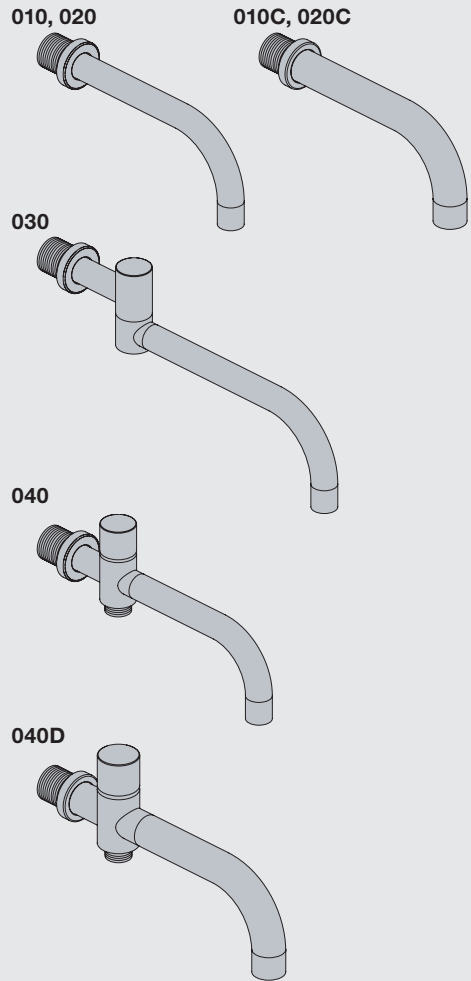

VOLA 010, 020, 030, 040
VOLA 010C, 020C, 040D

Fitting instruction
 Montageanleitung
 Monteringsvejledning
 Monteringsvægledning
 Montage hanleiding
 Manuel de montage

www.vola.com
 mnt_010_V1_40998360
 08-08-2022

www.vola.com

010, 020

010C, 020C

	L (mm)	L (Inch)
010(C)/100	100	4"
010(C)/130	130	5"
010(C)/160	160	6"
020(C)/200	200	7 3/4"
020(C)/225	225	8 3/4"
020(C)/260	260	10 1/4"
020(C)/300	300	11 3/4"

030

	L (mm)	L (Inch)
030/200	200	7 3/4"
030/250	250	9 3/4"
030/300	300	11 3/4"
030/350	350	13 3/4"

040

040D

	L (mm)	L (Inch)
040	185	7 3/4"
040D	200	7 3/4"
040D/250	250	9 3/4"
040D/300	300	11 3/4"

1

010, 010C, 020, 020C, 030, 040, 040D

12 mm

2

3

Ø19: 010, 020, 030, 040

2.0 mm

Ø24: 010C, 020C, 040D

2.0 mm

1/2"

Extension
VerlängerungForlængerdele
FörlängningVerlengstukken
ModificationT
Min. 3 mm
Max. 65 mmY
Min. 48 mm
Max. 110 mm

T	Y	VR2019 (Ø19) VR2119 (Ø24)
3 - 15 mm	110 - 98 mm	Std.
15 - 25 mm	98 - 88 mm	+10
25 - 35 mm	88 - 78 mm	+20
35 - 45 mm	78 - 68 mm	+30
45 - 55 mm	68 - 58 mm	+40
55 - 65 mm	58 - 48 mm	+50