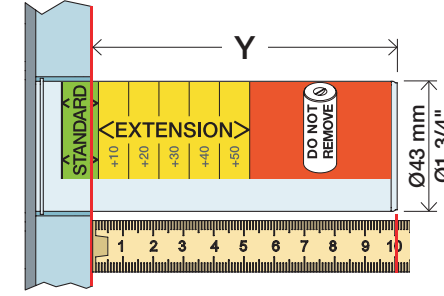

www.vola.com

010, 020

010C, 020C

	L (mm)	L (Inch)
010(C)/100	100	4"
010(C)/130	130	5"
010(C)/160	160	6"
020(C)/200	200	7 3/4"
020(C)/225	225	8 3/4"
020(C)/260	260	10 1/4"
020(C)/300	300	11 3/4"

030

	L (mm)	L (Inch)
030/200	200	7 3/4"
030/250	250	9 3/4"
030/300	300	11 3/4"
030/350	350	13 3/4"

040

040D

	L (mm)	L (Inch)
040	185	7 3/4"
040D	200	7 3/4"
040D/250	250	9 3/4"
040D/300	300	11 3/4"

1

010, 010C, 020, 020C, 030, 040, 040D

12 mm

2

3

Ø19: 010, 020, 030, 040

2.0 mm

Ø24: 010C, 020C, 040D

2.0 mm

1/2"

Extension
VerlängerungForlængerdele
FörlängningVerlengstukken
ModificationT
Min. 3 mm
Max. 65 mmY
Min. 48 mm
Max. 110 mm

T	Y	VR2019 (Ø19) VR2119 (Ø24)
3 - 15 mm	110 - 98 mm	Std.
15 - 25 mm	98 - 88 mm	+10
25 - 35 mm	88 - 78 mm	+20
35 - 45 mm	78 - 68 mm	+30
45 - 55 mm	68 - 58 mm	+40
55 - 65 mm	58 - 48 mm	+50