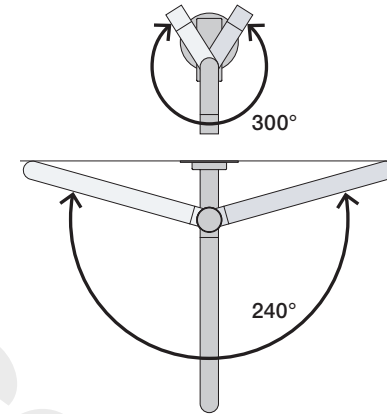

www.vola.com

010, 020

010C, 020C

	L (mm)	L (Inch)
010(C)/100	100	4"
010(C)/130	130	5"
010(C)/160	160	6"
020(C)/200	200	7 3/4"
020(C)/225	225	8 3/4"
020(C)/260	260	10 1/4"
020(C)/300	300	11 3/4"

030

	L (mm)	L (Inch)
030/200	200	7 3/4"
030/250	250	9 3/4"
030/300	300	11 3/4"
030/350	350	13 3/4"

040

040D

	L (mm)	L (Inch)
040	185	7 3/4"
040D	200	7 3/4"
040D/250	250	9 3/4"
040D/300	300	11 3/4"

1

010, 010C, 020, 020C, 030, 040, 040D

12 mm

2

3

Ø19: 010, 020, 030, 040

2.0 mm

Ø24: 010C, 020C, 040D

2.0 mm

1/2"

Extension
VerlängerungForlængerdele
FörlängningVerlengstukken
ModificationT
Min. 3 mm
Max. 65 mmY
Min. 48 mm
Max. 110 mm

T	Y	VR2019 (Ø19) VR2119 (Ø24)
3 - 15 mm	110 - 98 mm	Std.
15 - 25 mm	98 - 88 mm	+10
25 - 35 mm	88 - 78 mm	+20
35 - 45 mm	78 - 68 mm	+30
45 - 55 mm	68 - 58 mm	+40
55 - 65 mm	58 - 48 mm	+50