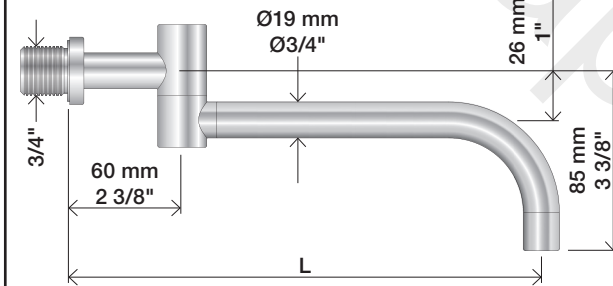

www.vola.com

010, 020

010C, 020C

	L (mm)	L (Inch)
010(C)/100	100	4"
010(C)/130	130	5"
010(C)/160	160	6"
020(C)/200	200	7 3/4"
020(C)/225	225	8 3/4"
020(C)/260	260	10 1/4"
020(C)/300	300	11 3/4"

030

	L (mm)	L (Inch)
030/200	200	7 3/4"
030/250	250	9 3/4"
030/300	300	11 3/4"
030/350	350	13 3/4"

040

040D

	L (mm)	L (Inch)
040	185	7 3/4"
040D	200	7 3/4"
040D/250	250	9 3/4"
040D/300	300	11 3/4"

1

010, 010C, 020, 020C, 030, 040, 040D

12 mm

2

3

Ø19: 010, 020, 030, 040

2.0 mm

Ø24: 010C, 020C, 040D

2.0 mm

1/2"

Extension
VerlängerungForlængerdele
FörlängningVerlengstukken
ModificationT
Min. 3 mm
Max. 65 mmY
Min. 48 mm
Max. 110 mm

T	Y	VR2019 (Ø19) VR2119 (Ø24)
3 - 15 mm	110 - 98 mm	Std.
15 - 25 mm	98 - 88 mm	+10
25 - 35 mm	88 - 78 mm	+20
35 - 45 mm	78 - 68 mm	+30
45 - 55 mm	68 - 58 mm	+40
55 - 65 mm	58 - 48 mm	+50