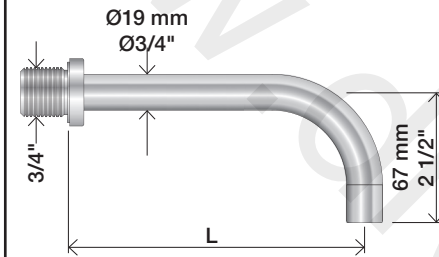

www.vola.com

010, 020

010C, 020C

	L (mm)	L (Inch)
010(C)/100	100	4"
010(C)/130	130	5"
010(C)/160	160	6"
020(C)/200	200	7 3/4"
020(C)/225	225	8 3/4"
020(C)/260	260	10 1/4"
020(C)/300	300	11 3/4"

030

	L (mm)	L (Inch)
030/200	200	7 3/4"
030/250	250	9 3/4"
030/300	300	11 3/4"
030/350	350	13 3/4"

040

040D

	L (mm)	L (Inch)
040	185	7 3/4"
040D	200	7 3/4"
040D/250	250	9 3/4"
040D/300	300	11 3/4"

1

010, 010C, 020, 020C, 030, 040, 040D

12 mm

2

3

Ø19: 010, 020, 030, 040

2.0 mm

Ø24: 010C, 020C, 040D

2.0 mm

1/2"

Extension
VerlängerungForlængerdele
FörlängningVerlengstukken
ModificationT
Min. 3 mm
Max. 65 mmY
Min. 48 mm
Max. 110 mm

T	Y	VR2019 (Ø19) VR2119 (Ø24)
3 - 15 mm	110 - 98 mm	Std.
15 - 25 mm	98 - 88 mm	+10
25 - 35 mm	88 - 78 mm	+20
35 - 45 mm	78 - 68 mm	+30
45 - 55 mm	68 - 58 mm	+40
55 - 65 mm	58 - 48 mm	+50