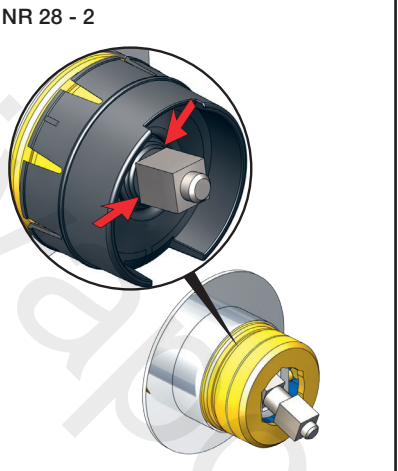

VR2260/VR1400/VR2019		
	35 - 47 mm	Std.
	25 - 35 mm	+10
	- 25 mm	+20
	5 - 15 mm	+30
	-5 - 5 mm	+40
	-15 - -5 mm	+50

NR 21

NR 21 - 1

		A
VR2279	16 mm	30 - 34 mm
VR2279B	12 mm	26 - 30 mm
VR2279C	8 mm	22 - 26 mm

NR 19/NR24

NR 19:
 Ø40 mm
 Ø1 5/8"

NR 24:
 Ø43 mm
 Ø1 3/4"

38 mm
1 1/2"

NR 28 - 1

VR3279 VR3279B VR3279C

	A	
VR3279	16 mm	31 - 36 mm
VR3279B	12 mm	27 - 32 mm
VR3279C	8 mm	23 - 28 mm

NR 19 - 1
NR 24 - 1

VR2204 VR2204B VR2204C

NR 19 - VR665

	A	
VR665	16 mm	ALL
VR2204	16 mm	16 - 21 mm
VR2204B	12 mm	11 - 17 mm
VR2204C	8 mm	7 - 13 mm