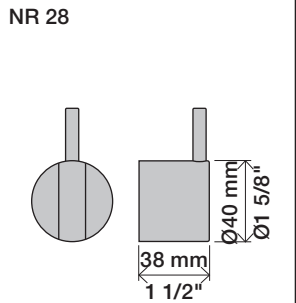

VR2260/VR1400/VR2019		
	35 - 47 mm	Std.
	25 - 35 mm	+10
	- 25 mm	+20
	5 - 15 mm	+30
	-5 - 5 mm	+40
	-15 - -5 mm	+50

NR 21

NR 21 - 1

		A
VR2279	16 mm	30 - 34 mm
VR2279B	12 mm	26 - 30 mm
VR2279C	8 mm	22 - 26 mm

NR 21 - 2

NR 21 - 3

NR 21 - 4

VR1260/VR1400/VR2019		
Tiles:	3 - 15 mm	Std.
Fliesen:	15 - 25 mm	+10
Fliiser:	25 - 35 mm	+20
	35 - 45 mm	+30
	45 - 55 mm	+40
	55 - 65 mm	+50

VR1260/VR1400/VR2019		
	40 - 52 mm	Std.
	30 - 40 mm	+10
	20 - 30 mm	+20
	10 - 20 mm	+30
	0 - 10 mm	+40
	-10 - 0 mm	+50

NR 19/NR24

NR 19:
 Ø40 mm
 Ø1 5/8"

NR 24:
 Ø43 mm
 Ø1 3/4"

38 mm
1 1/2"

NR 28 - 1

VR3279 VR3279B VR3279C

	A	
VR3279	16 mm	31 - 36 mm
VR3279B	12 mm	27 - 32 mm
VR3279C	8 mm	23 - 28 mm

NR 19 - 1
NR 24 - 1

VR2204 VR2204B VR2204C

NR 19 - VR665

	A	
VR665	16 mm	ALL
VR2204	16 mm	16 - 21 mm
VR2204B	12 mm	11 - 17 mm
VR2204C	8 mm	7 - 13 mm