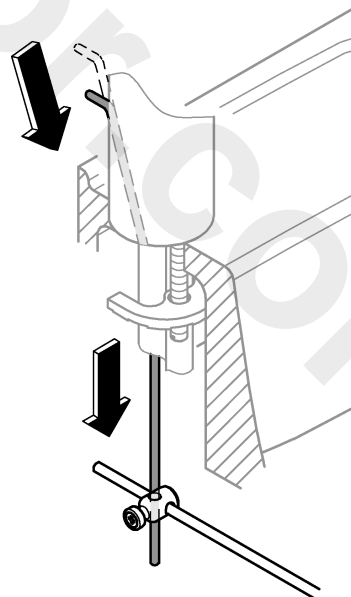

7

8

9

| | | |
|--|---------|-------|
| | 07 052 | 180mm |
| | *07 341 | 350mm |

| | |
|---------|------|
| *19 017 | 13mm |
| | |

Pure Freude an Wasser

GROHE
WAVES

D