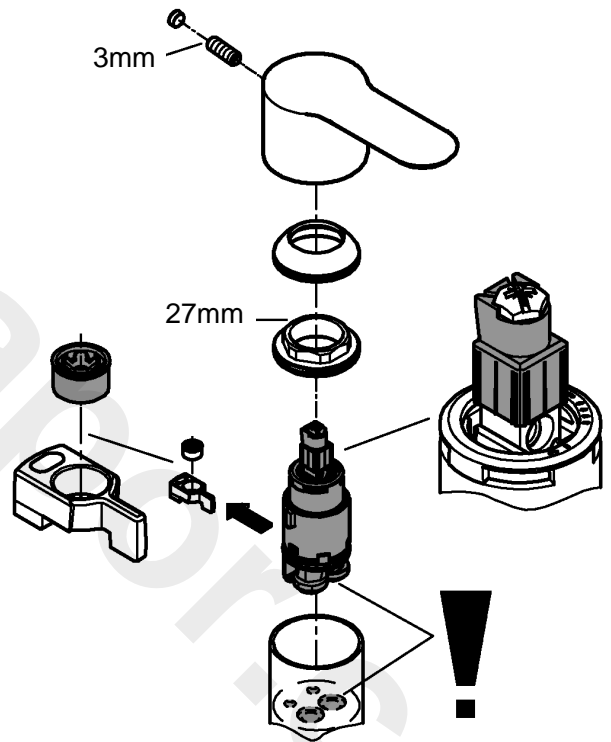

7

8

9

| | | |
|--|---------|-------|
| | 07 052 | 180mm |
| | *07 341 | 350mm |

| | |
|---------|------|
| *19 017 | 13mm |
| | |

Pure Freude an Wasser

GROHE
WAVES

D