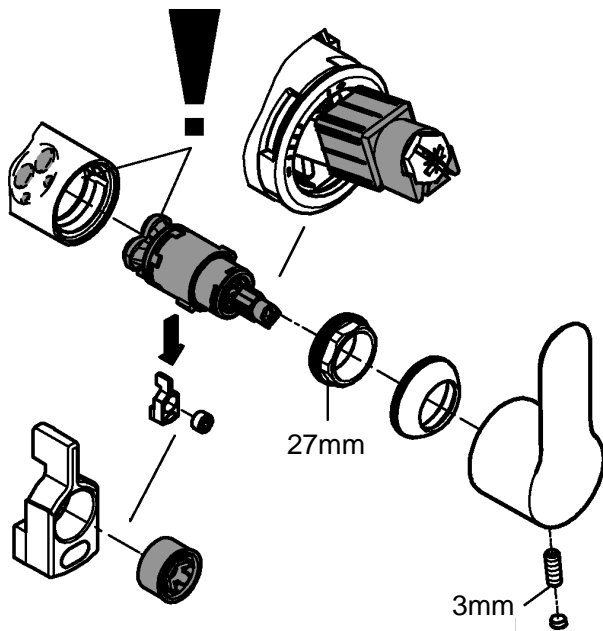

7

8

9

| | | |
|--|---------|-------|
| | 07 052 | 180mm |
| | *07 341 | 350mm |

| | |
|---------|------|
| *19 017 | 13mm |
| | |

Pure Freude an Wasser

GROHE
WAVES

D