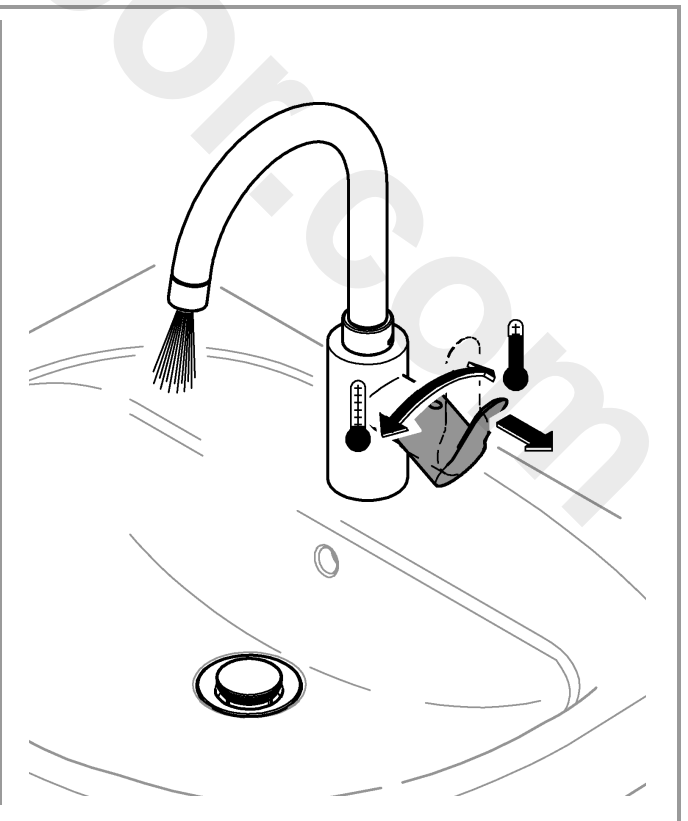

7

8

9

| | | |
|--|---------|-------|
| | 07 052 | 180mm |
| | *07 341 | 350mm |

| | |
|---------|------|
| *19 017 | 13mm |
| | |

Pure Freude an Wasser

GROHE
WAVES

D