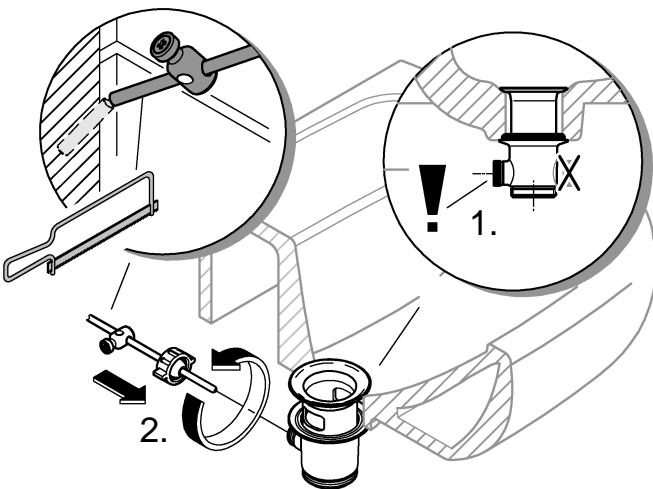

7

8

9

| | | |
|--|---------|-------|
| | 07 052 | 180mm |
| | *07 341 | 350mm |

| | |
|---------|------|
| *19 017 | 13mm |
| | |

Pure Freude an Wasser

GROHE
WAVES

D