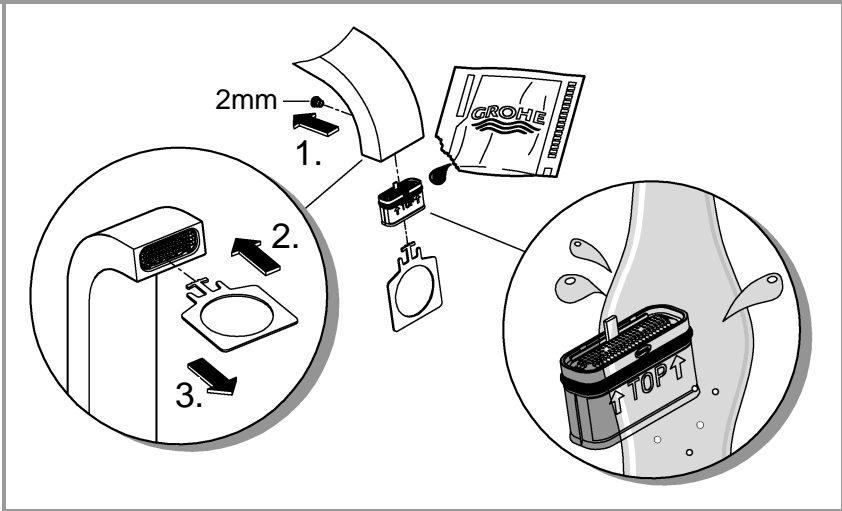

7

8

9

| | | |
|--|---------|-------|
| | 07 052 | 180mm |
| | *07 341 | 350mm |

| | |
|---------|------|
| *19 017 | 13mm |
| | |

Pure Freude an Wasser

GROHE
WAVES

D