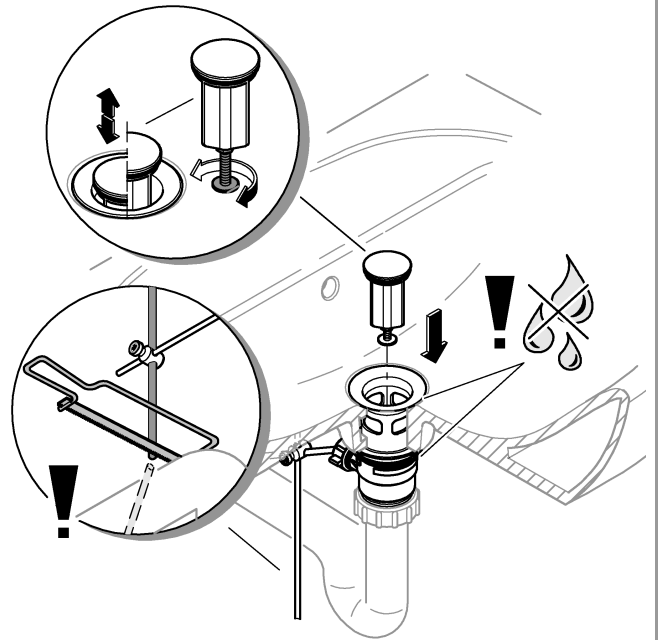

7

8

9

| | | |
|--|---------|-------|
| | 07 052 | 180mm |
| | *07 341 | 350mm |

| | |
|---------|------|
| *19 017 | 13mm |
| | |

Pure Freude an Wasser

GROHE
WAVES

D