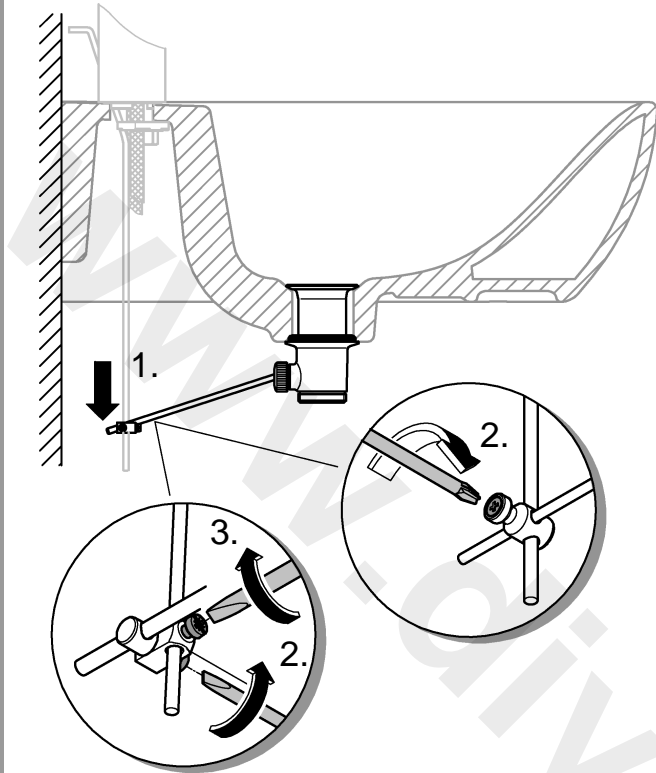

7

8

9

| | | |
|--|---------|-------|
| | 07 052 | 180mm |
| | *07 341 | 350mm |

| | |
|---------|------|
| *19 017 | 13mm |
| | |

Pure Freude an Wasser

GROHE
WAVES

D