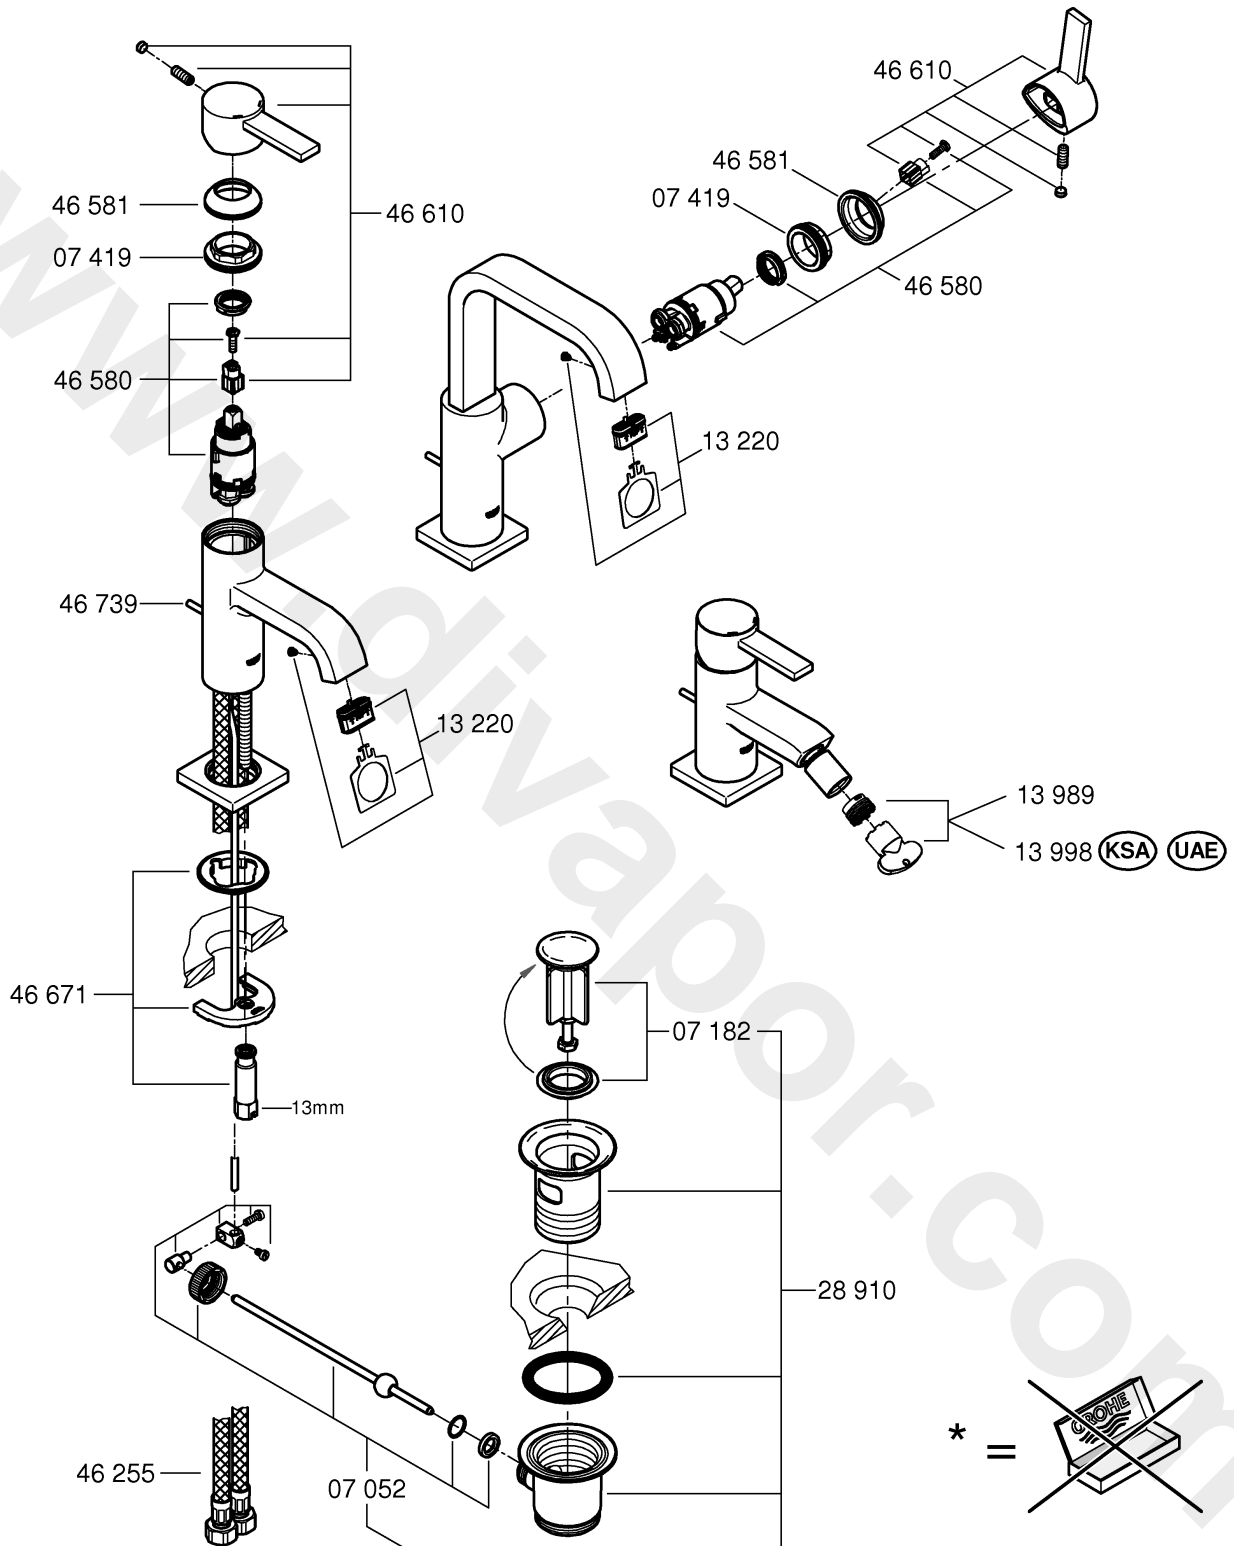

7

8

9

| | | |
|--|---------|-------|
| | 07 052 | 180mm |
| | *07 341 | 350mm |

| | |
|---------|------|
| *19 017 | 13mm |
| | |

Pure Freude an Wasser

GROHE
WAVES

D