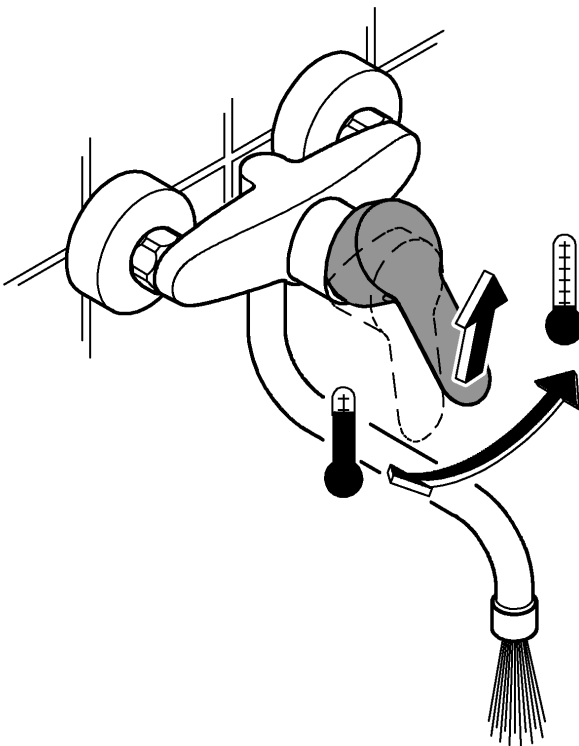

32mm   
\*19 332

1a

1b

2

Pure Freude  
an Wasser

**GROHE**  

**D**  
☎ +49 571 39 89 333  
service.de@grohe.com

**A**  
☎ +43 1 6 80 60  
info-at@grohe.com