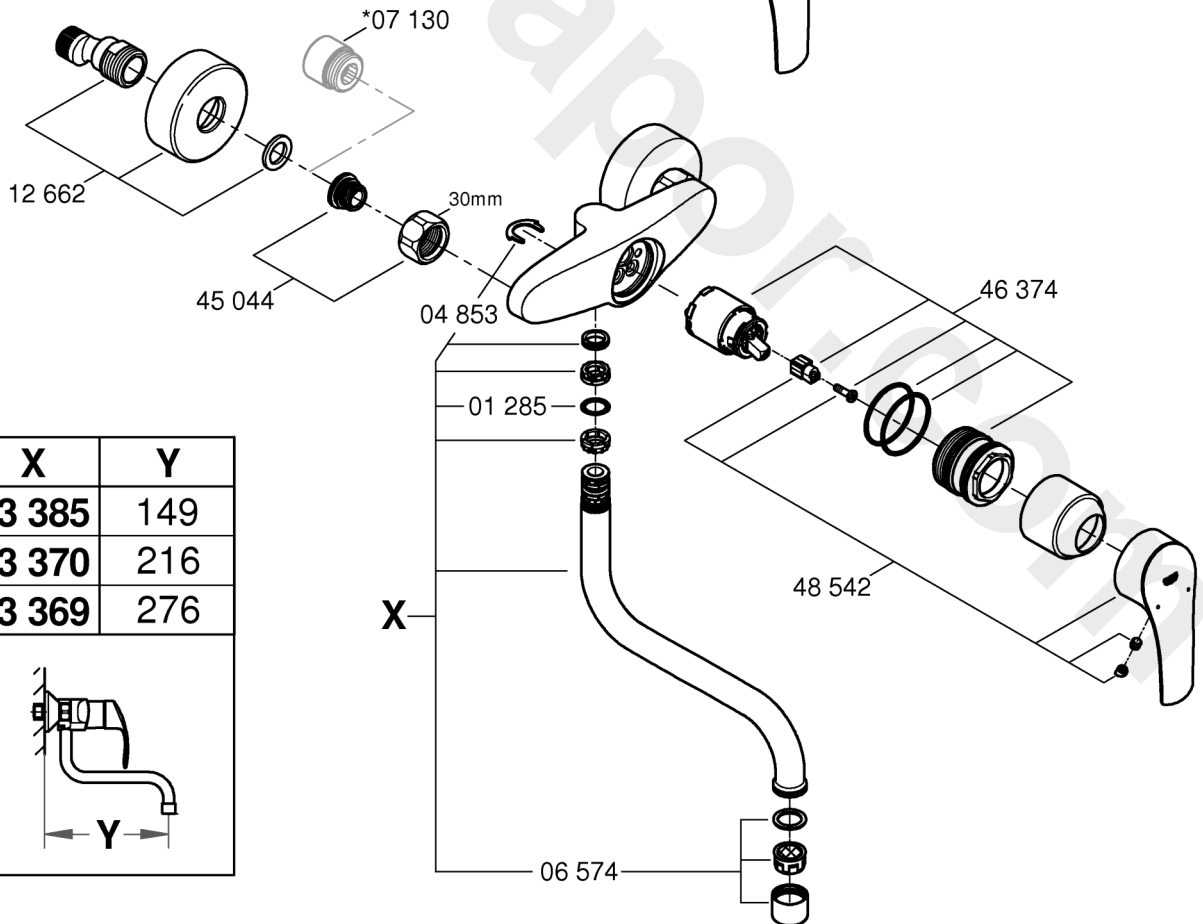

*07 130	
*19 377	30mm 

X	Y
13 385	149
13 370	216
13 369	276

DIN  
1988

DIN EN  
806

 **bar**

0,5  max. 10  5  1

 **°C**

 max. 70°  60°