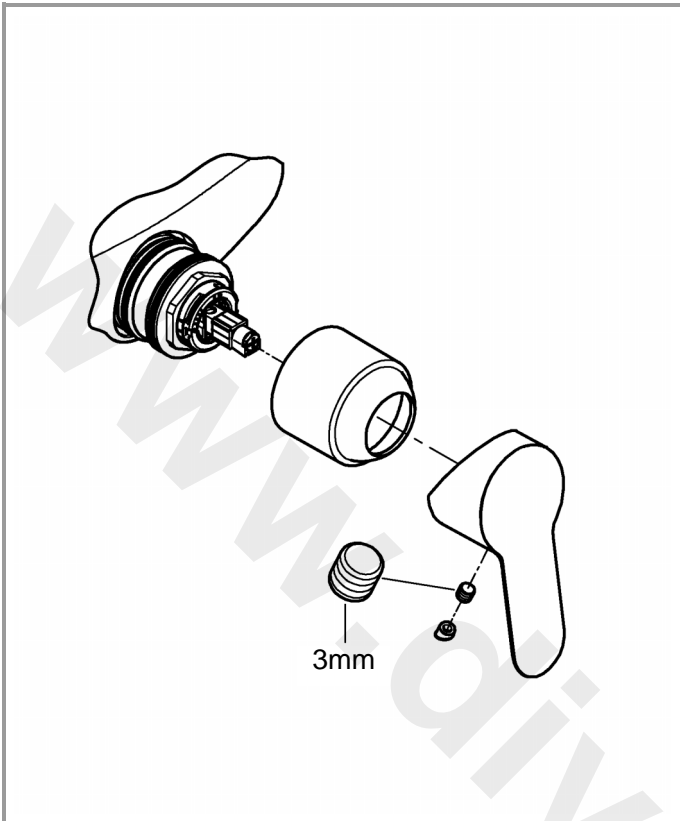

*07 130	
*19 377	30mm 

X	Y
13 385	149
13 370	216
13 369	276

DIN  
1988

DIN EN  
806

 **bar**

0,5  max. 10  5  1

 **°C**

 max. 70°  60°

32mm   
\*19 332

1a

1b

2

Pure Freude  
an Wasser

**GROHE**  

**D**  
☎ +49 571 39 89 333  
service.de@grohe.com

**A**  
☎ +43 1 6 80 60  
info-at@grohe.com