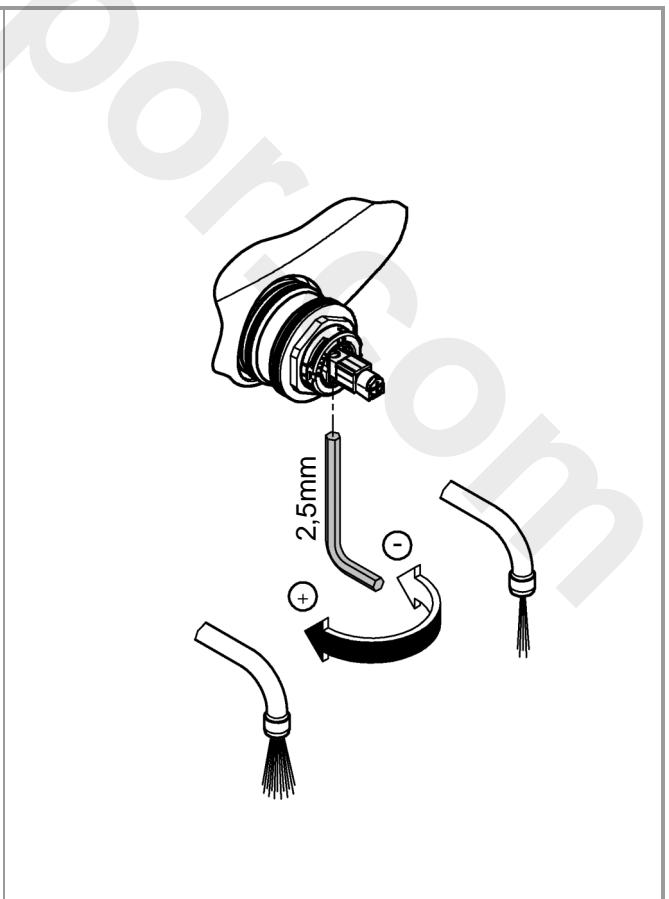

*07 130	
*19 377	30mm 

X	Y
13 385	149
13 370	216
13 369	276

DIN  
1988

DIN EN  
806

 **bar**

0,5  max. 10  5  1

 **°C**

 max. 70°  60°

32mm   
\*19 332

1a

1b

2

Pure Freude  
an Wasser

**GROHE**  

**D**  
☎ +49 571 39 89 333  
service.de@grohe.com

**A**  
☎ +43 1 6 80 60  
info-at@grohe.com