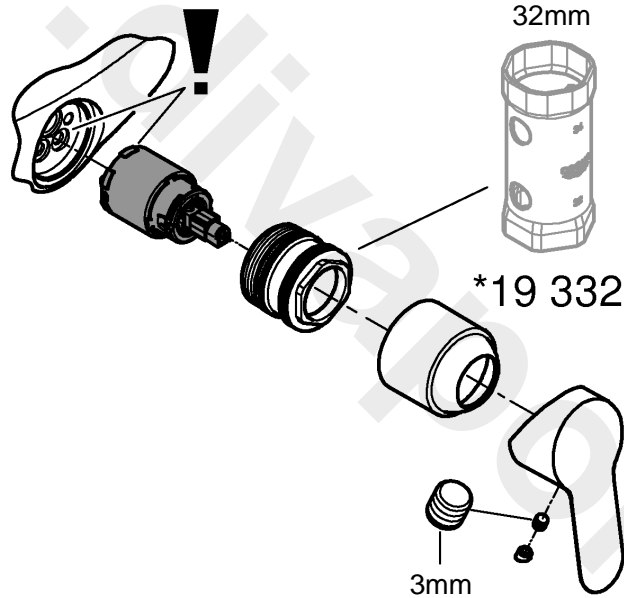

*07 130	
*19 377	30mm 

X	Y
13 385	149
13 370	216
13 369	276

DIN  
1988

DIN EN  
806

 **bar**

0,5  max. 10  5  1

 **°C**

 max. 70°  60°

32mm   
\*19 332

1a

1b

2

Pure Freude  
an Wasser

**GROHE**  

**D**  
☎ +49 571 39 89 333  
service.de@grohe.com

**A**  
☎ +43 1 6 80 60  
info-at@grohe.com