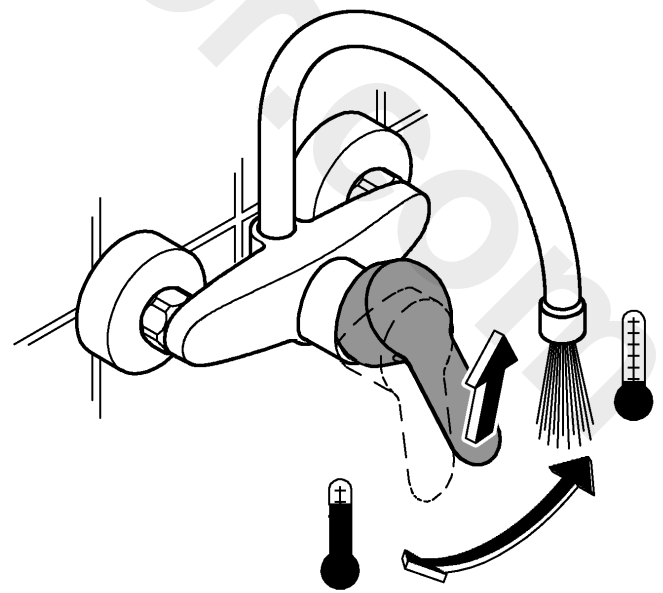

32mm   
\*19 332

1a

1b

2

Pure Freude  
an Wasser

**GROHE**  

**D**  
☎ +49 571 39 89 333  
service.de@grohe.com

**A**  
☎ +43 1 6 80 60  
info-at@grohe.com