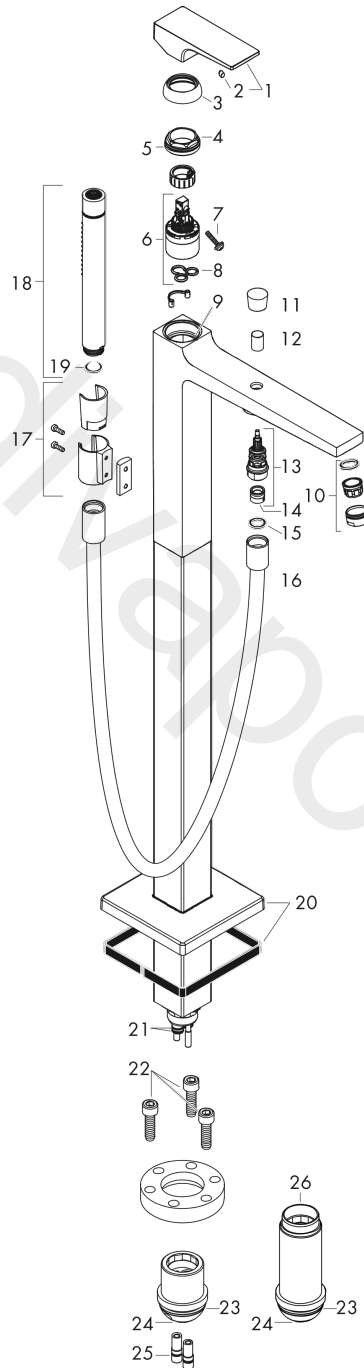

**Metropol**  
**Single lever bath mixer floor-standing with lever handle**  
 Surfaces: Article Number: **32532700**

**Exploded Drawing**

Year of production: **11/19 - 10/20**

**Metropol**  
**Single lever bath mixer floor-standing with lever handle**  
 Surfaces: Article Number: **32532700**

## Spare part list

Year of production: **11/19 - 10/20**

Pos.	Description	Article Number	Price	PU
1	handle	93075700	£ 96,00	1
2	screw cover	96338000	£ 3,30	1
3	flange	97406700	£ 33,00	1
4	nut	97209000	£ 16,10	1
5	O-Ring 32x2	98193000	£ 3,30	1
6	cartridge, assy	92730000	£ 35,00	1
7	locking screw for handle	95140000	£ 6,10	1
8	seal	95008000	£ 9,00	1
9	O-ring 35x2	92604000	£ 6,10	1
10	aerator M24x1 (30 l/min)	96512700	£ 25,00	1
11	diverter knob	95284700	£ 64,00	1
12	sleeve	97979700	£ 51,00	1
13	selector	97978000	£ 64,00	1
14	non return valve	97980000	£ 16,10	1
15	seal	98058000	£ 3,30	1
16	shower hose 1,25 m	28282XXX	> £ 67,00	-
17	shower holder, assy	96295700	£ 51,00	1
18	handshower	28532XXX	> £ 223,00	-
19	filter packing	94246000	£ 3,30	1
20	escutcheon	93245700	£ 96,00	1
21	O-ring 9x1,5	98117000	£ 3,30	1
22	hexagon socket screw M10x35	97670000	£ 16,10	1
23	O-ring 44x2,5	98162000	£ 3,30	1
24	O-ring 29x3	98371000	£ 6,10	1
25	O-ring 7x2	98419000	£ 3,30	1
26	extension set 60 mm	97686000	£ 320,00	1
a	concealed item	10452180	£ 575,00	1