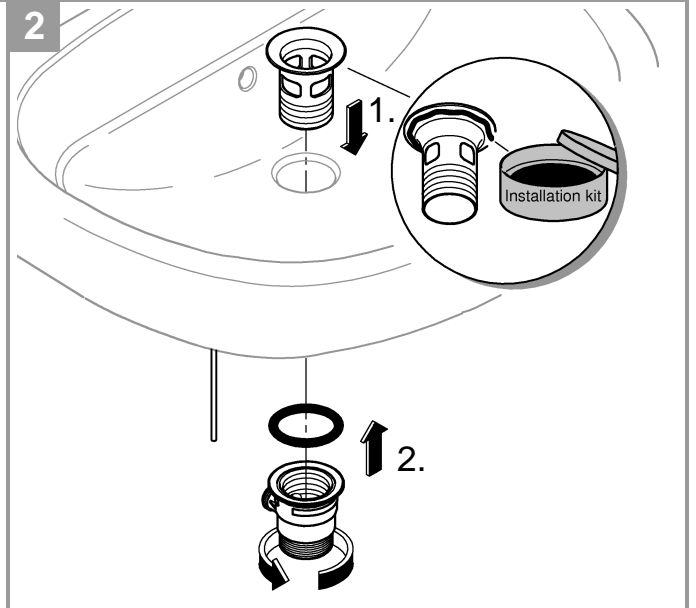

		32 901	
	150°		90°
	0°		0°
	360°		360°

1

2

3

Pure Freude an Wasser

GROHE
WAVES

D

+49 571 3989 333
helpline@grohe.de