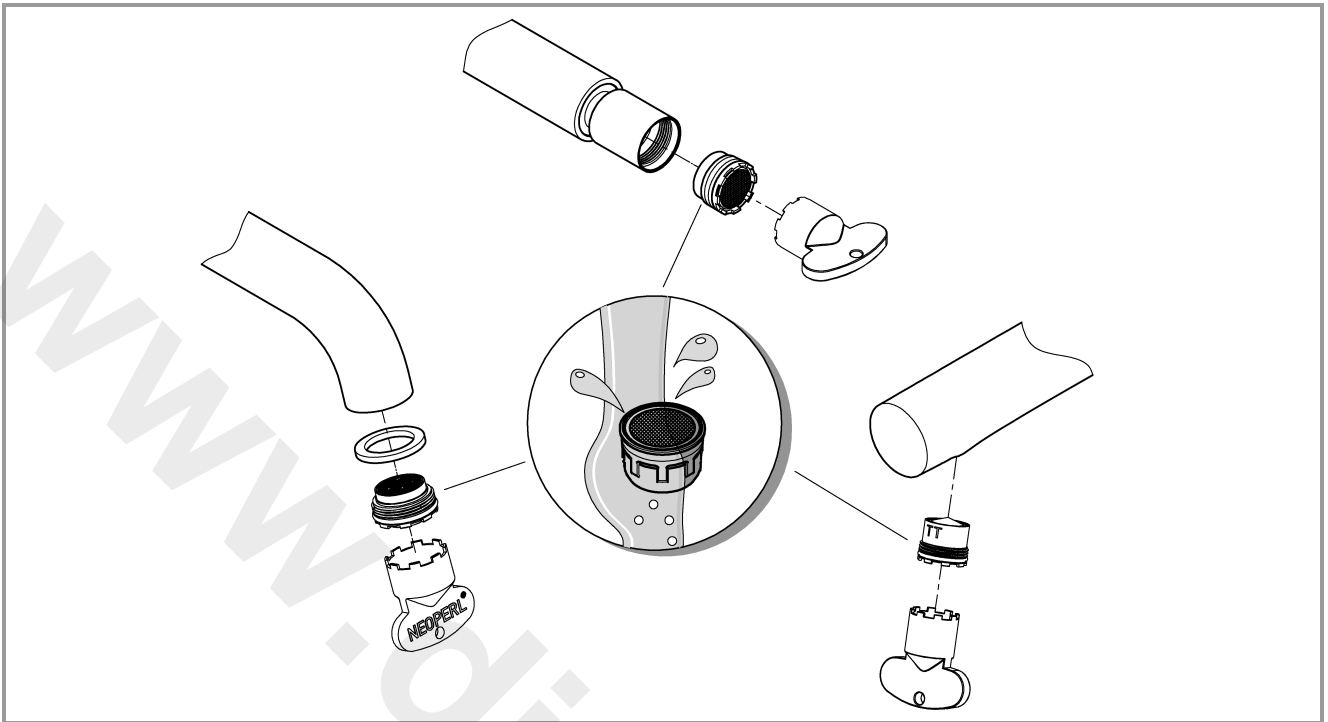

		32 901	
	150°		90°
	0°		0°
	360°		360°

1

2

3

Pure Freude an Wasser

GROHE
WAVES

D

+49 571 3989 333
helpline@grohe.de