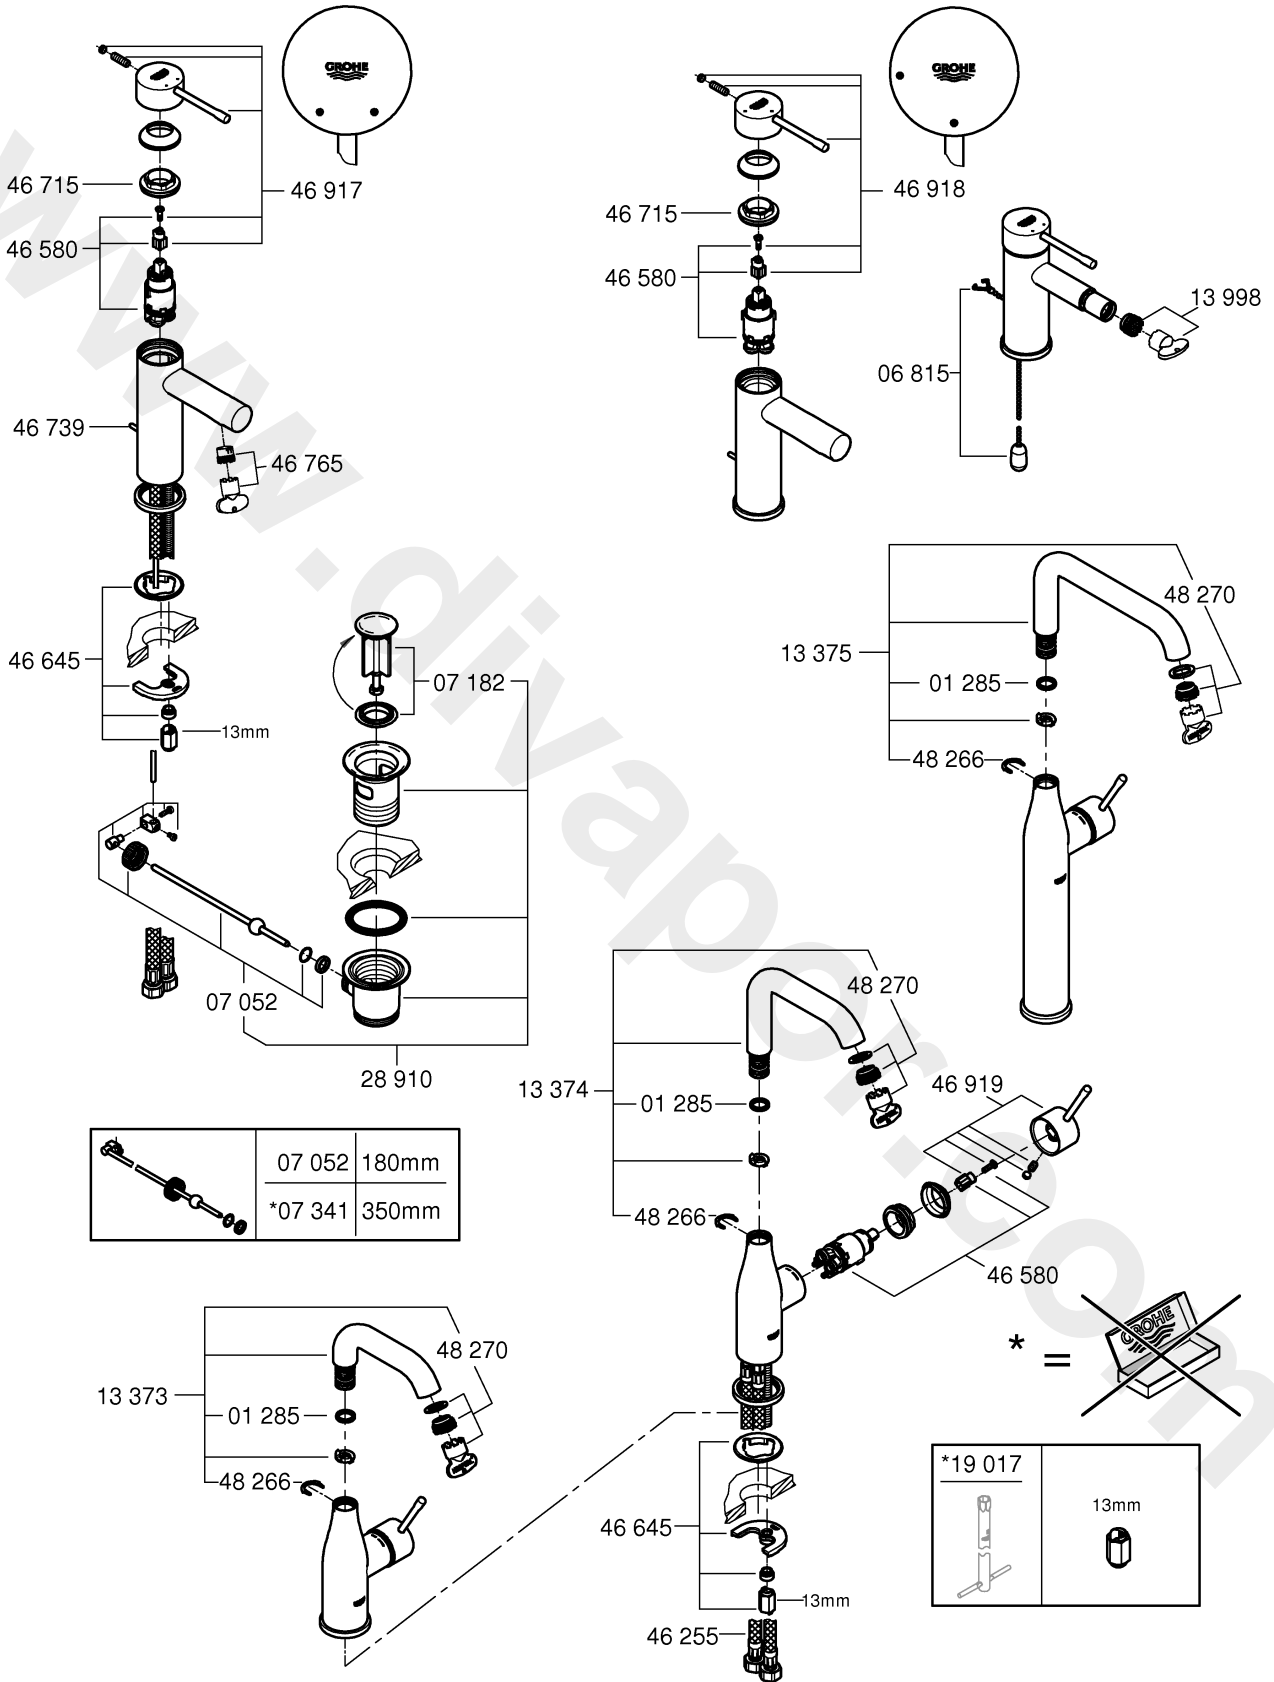

		32 901	
	150°		90°
	0°		0°
	360°		360°

1

2

3

Pure Freude an Wasser

GROHE
WAVES

D

+49 571 3989 333
helpline@grohe.de