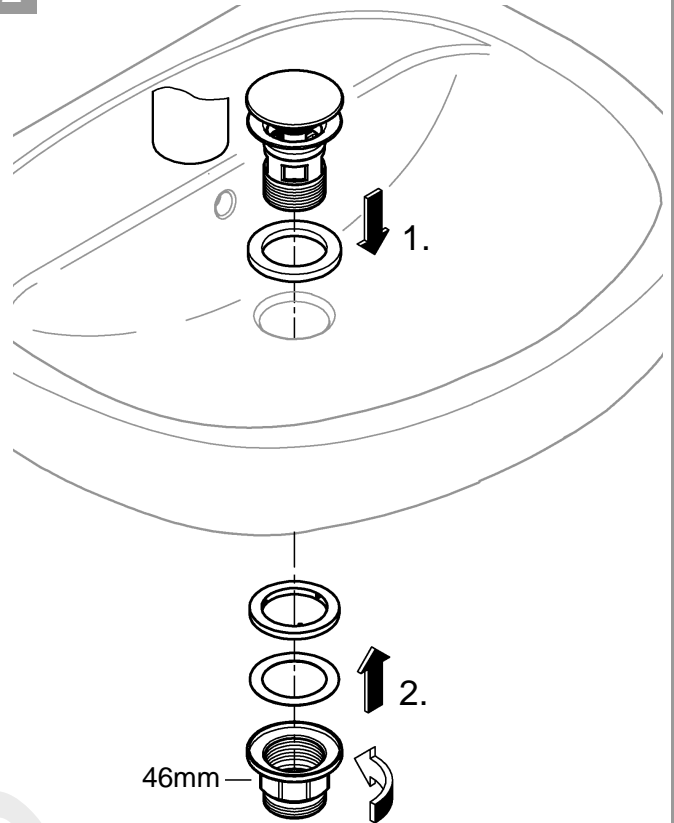

		32 901	
	150°		90°
	0°		0°
	360°		360°

1

2

3

Pure Freude an Wasser

GROHE
WAVES

D

+49 571 3989 333
helpline@grohe.de