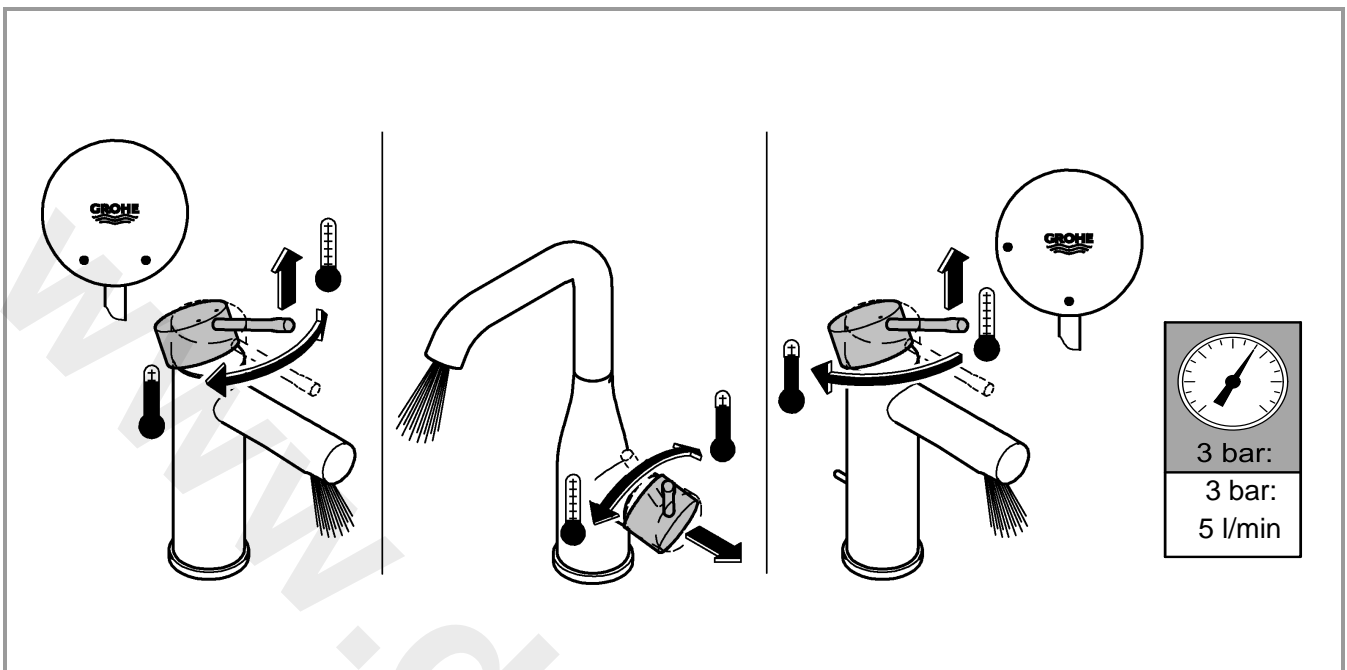

		32 901	
	150°		90°
	0°		0°
	360°		360°

1

2

3

Pure Freude an Wasser

GROHE
WAVES

D

+49 571 3989 333
helpline@grohe.de