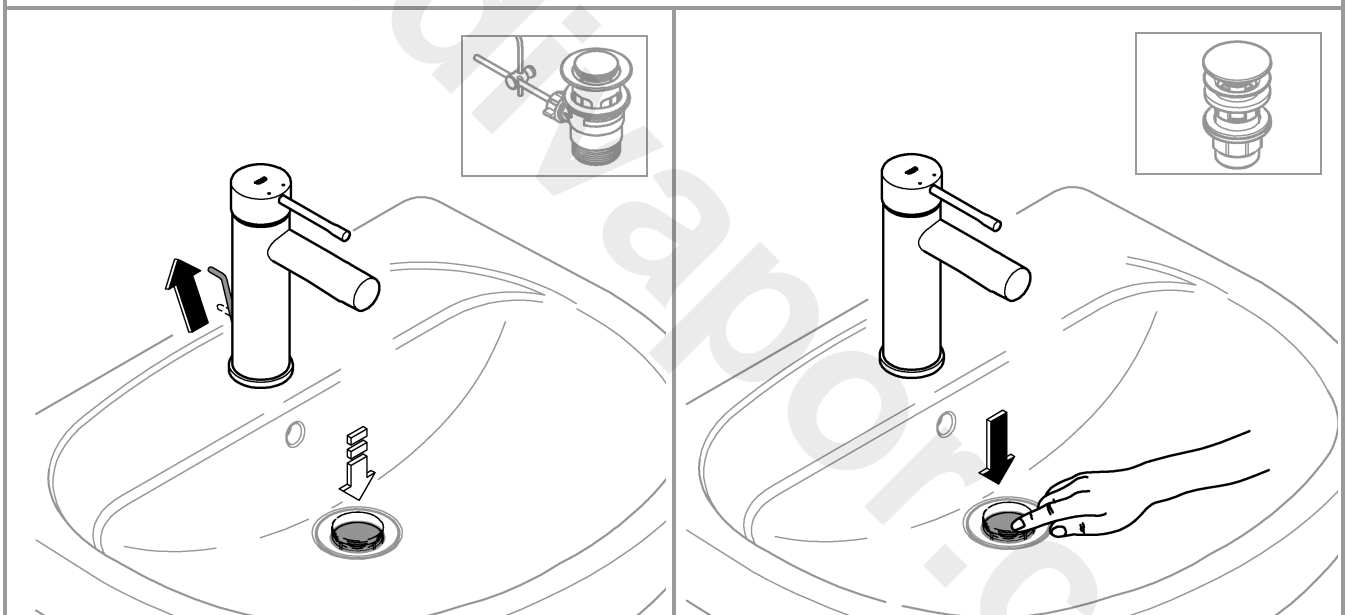

		32 901	
	150°		90°
	0°		0°
	360°		360°

1

2

3

Pure Freude an Wasser

GROHE
WAVES

D

+49 571 3989 333
helpline@grohe.de