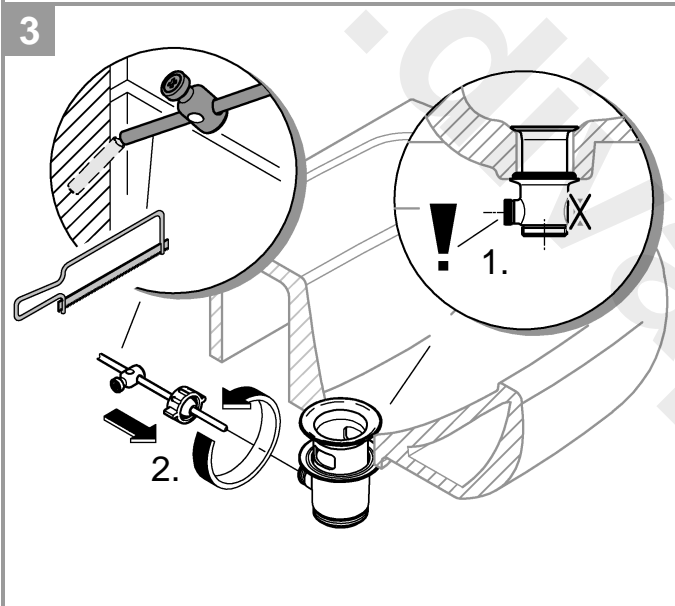

		32 901	
	150°		90°
	0°		0°
	360°		360°

1

2

3

Pure Freude an Wasser

GROHE
WAVES

D

+49 571 3989 333
helpline@grohe.de