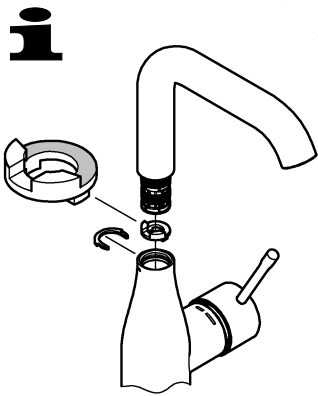

		32 901	
	150°		90°
	0°		0°
	360°		360°

1

2

3

Pure Freude an Wasser

GROHE
WAVES

D

+49 571 3989 333
helpline@grohe.de