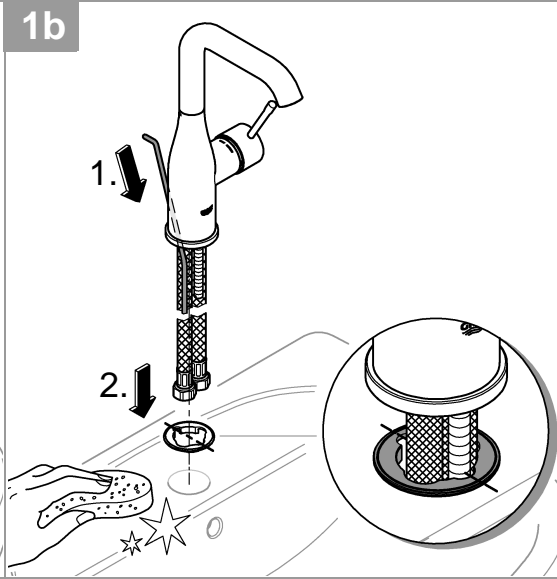

		32 901	
	150°		90°
	0°		0°
	360°		360°

1

2

3

Pure Freude an Wasser

GROHE
WAVES

D

+49 571 3989 333
helpline@grohe.de