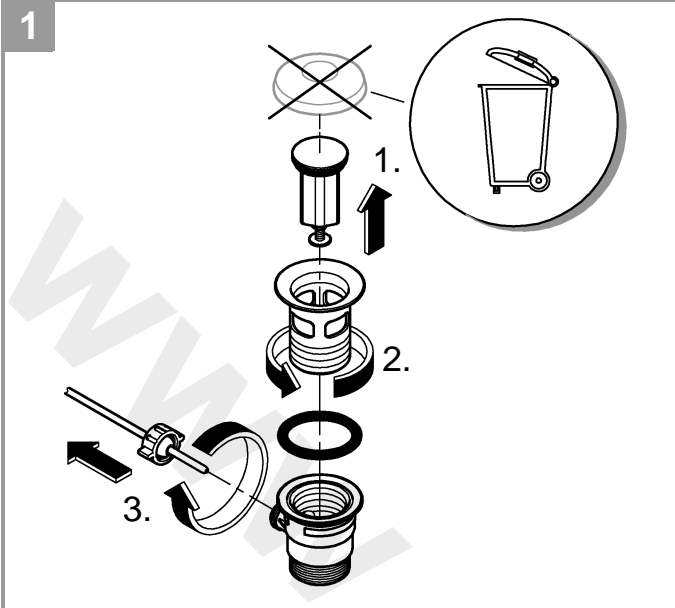

		32 901	
	150°		90°
	0°		0°
	360°		360°

1

2

3

Pure Freude an Wasser

GROHE
WAVES

D

+49 571 3989 333
helpline@grohe.de