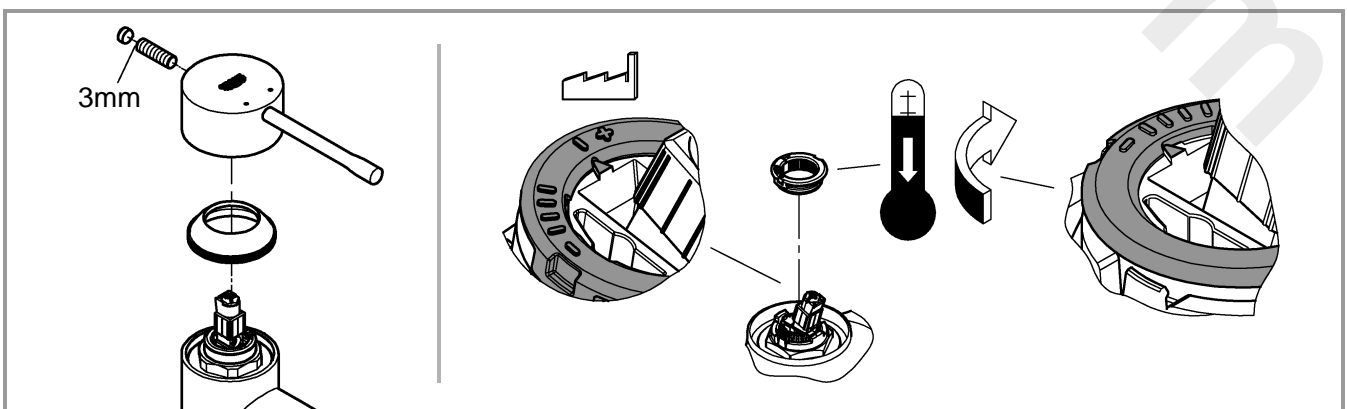

		32 901	
	150°		90°
	0°		0°
	360°		360°

1

2

3

Pure Freude an Wasser

GROHE
WAVES

D

+49 571 3989 333
helpline@grohe.de