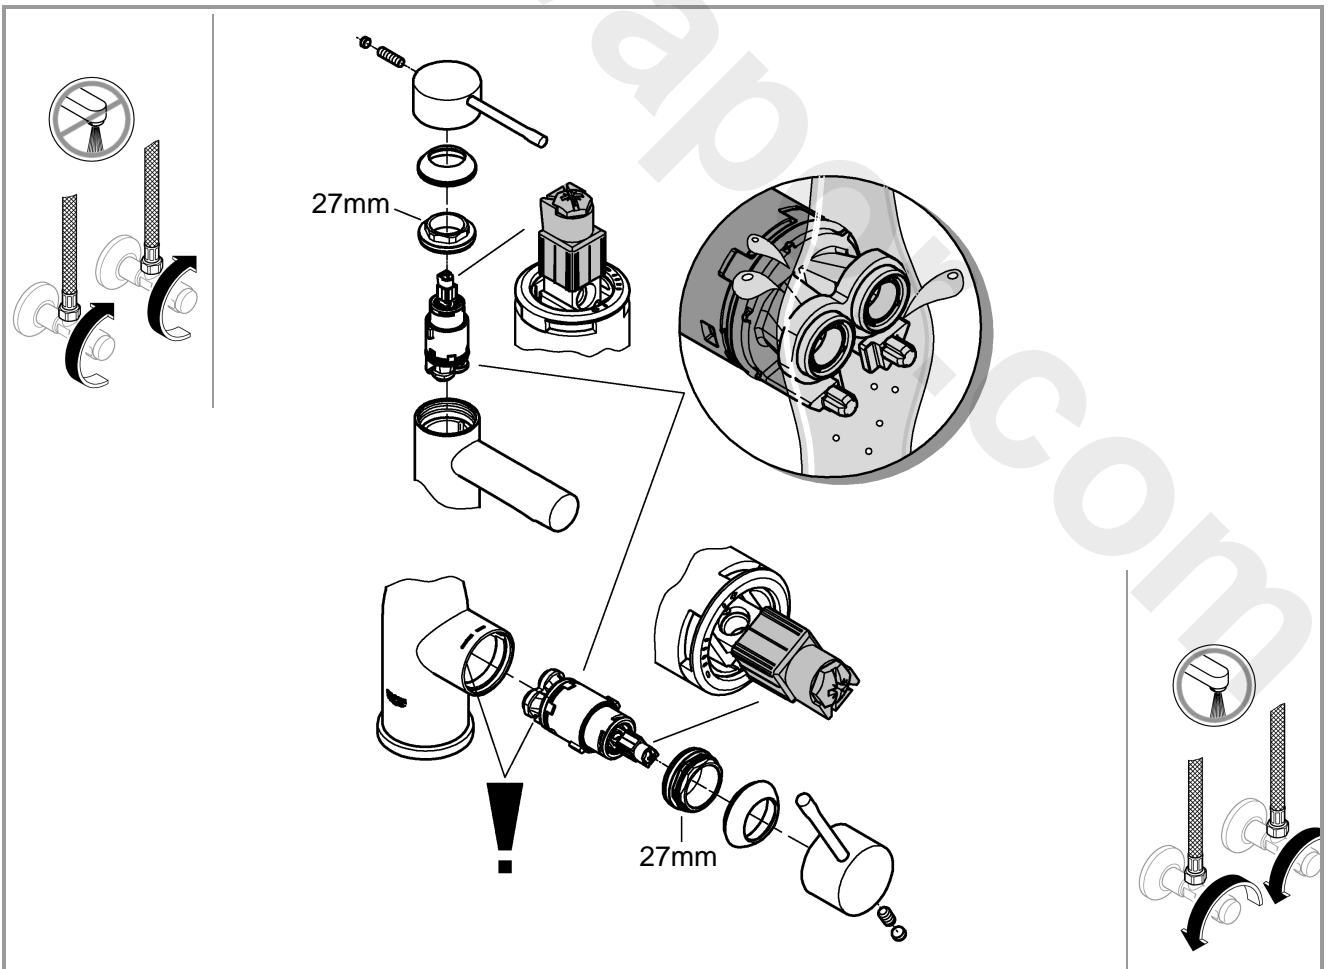

		32 901	
	150°		90°
	0°		0°
	360°		360°

1

2

3

Pure Freude an Wasser

GROHE
WAVES

D

+49 571 3989 333
helpline@grohe.de