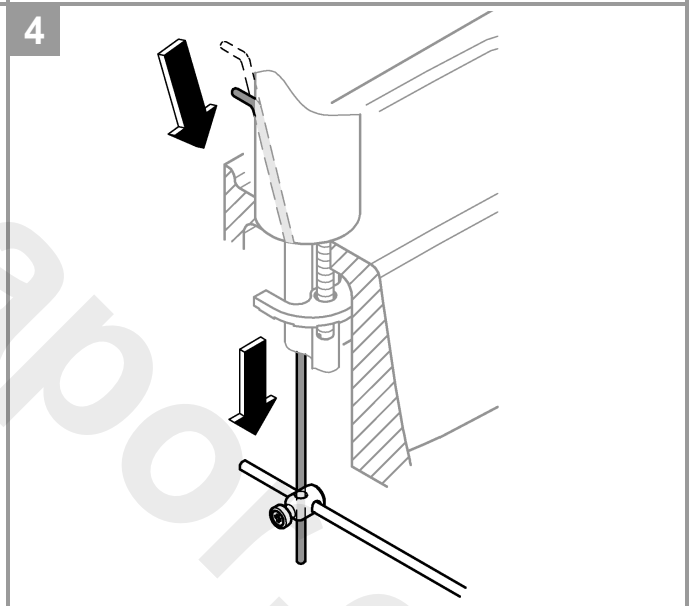

		32 901	
	150°		90°
	0°		0°
	360°		360°

1

2

3

Pure Freude an Wasser

GROHE
WAVES

D

+49 571 3989 333
helpline@grohe.de