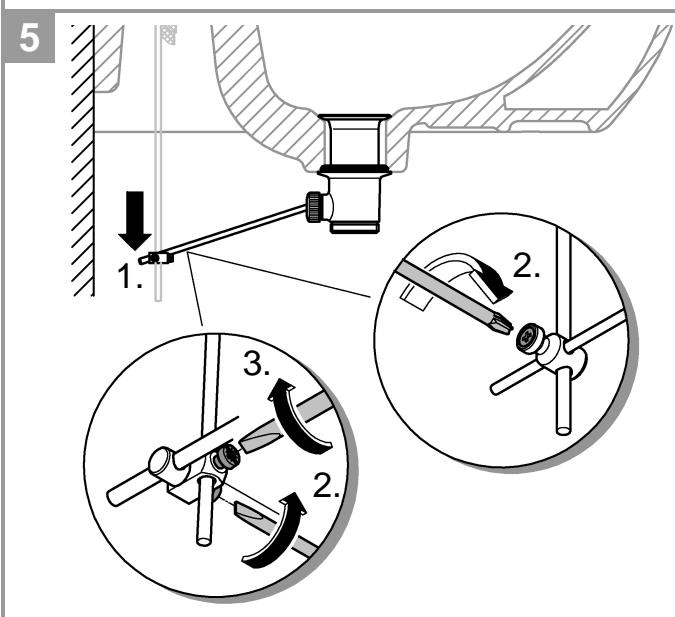

		32 901	
	150°		90°
	0°		0°
	360°		360°

1

2

3

Pure Freude an Wasser

GROHE
WAVES

D

+49 571 3989 333
helpline@grohe.de