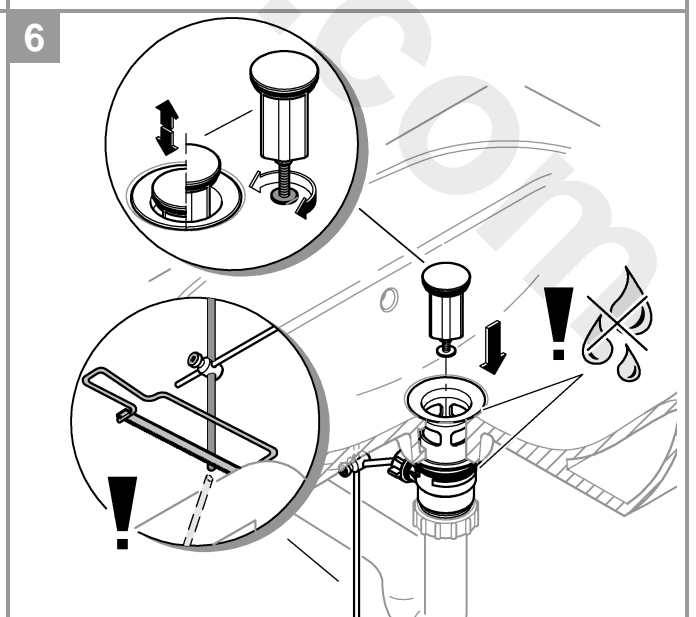

		32 901	
	150°		90°
	0°		0°
	360°		360°

1

2

3

Pure Freude an Wasser

GROHE
WAVES

D

+49 571 3989 333
helpline@grohe.de