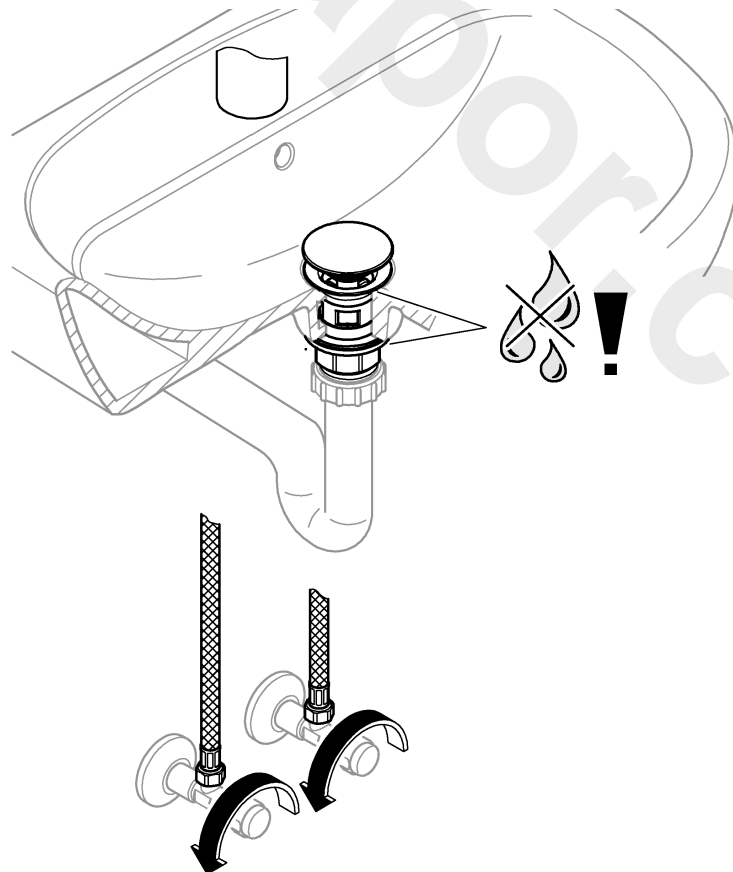

		32 901	
	150°		90°
	0°		0°
	360°		360°

1

2

3

Pure Freude an Wasser

GROHE
WAVES

D

+49 571 3989 333
helpline@grohe.de