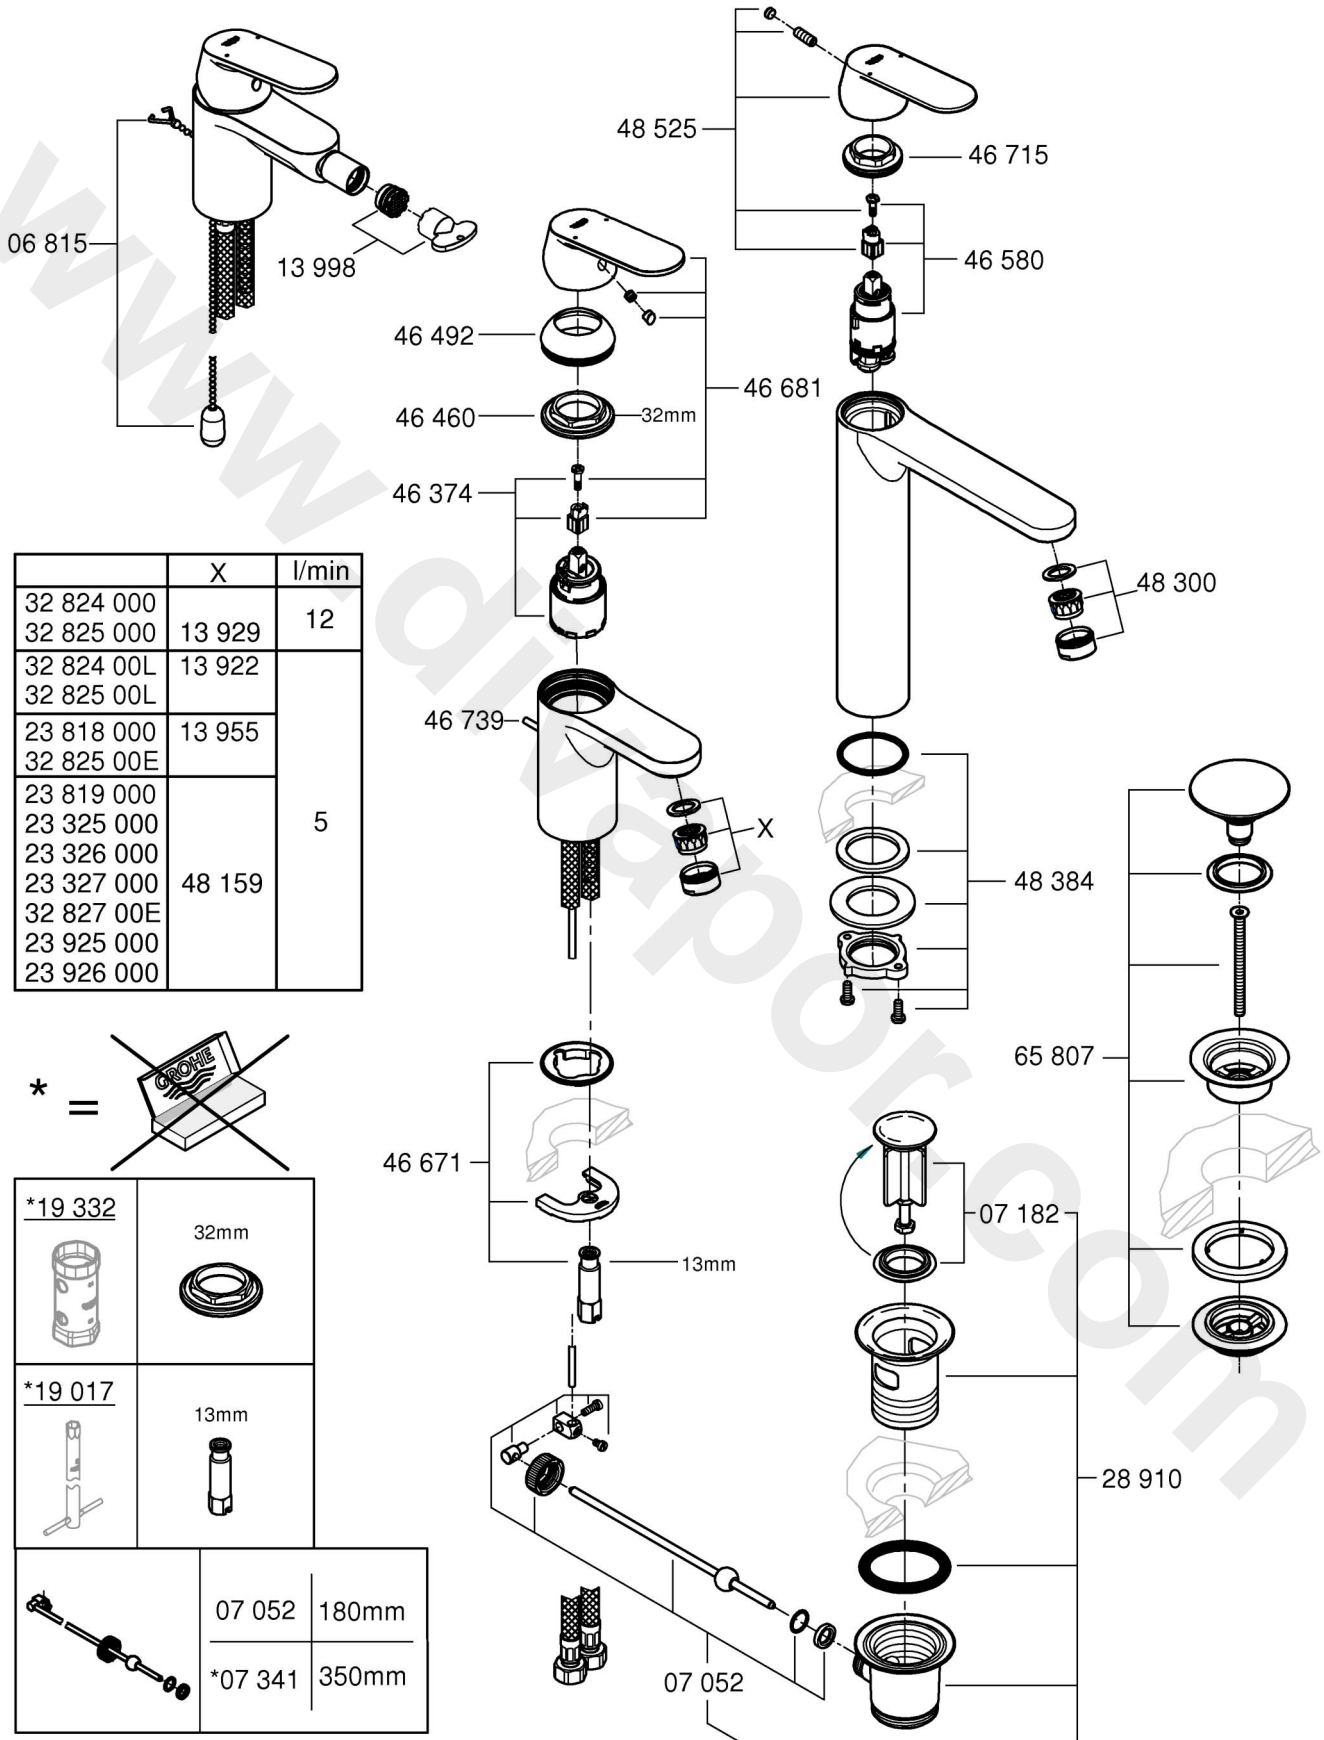

X	l/min
32 824 000		12
32 825 000	13 929	
32 824 00L	13 922	
32 825 00L		
23 818 000	13 955	
32 825 00E		5
23 819 000		
23 325 000		
23 326 000		
23 327 000	48 159	
32 827 00E		
23 925 000		
23 926 000		

*19 332	32mm
*19 017	13mm

	07 052	180mm
	*07 341	350mm