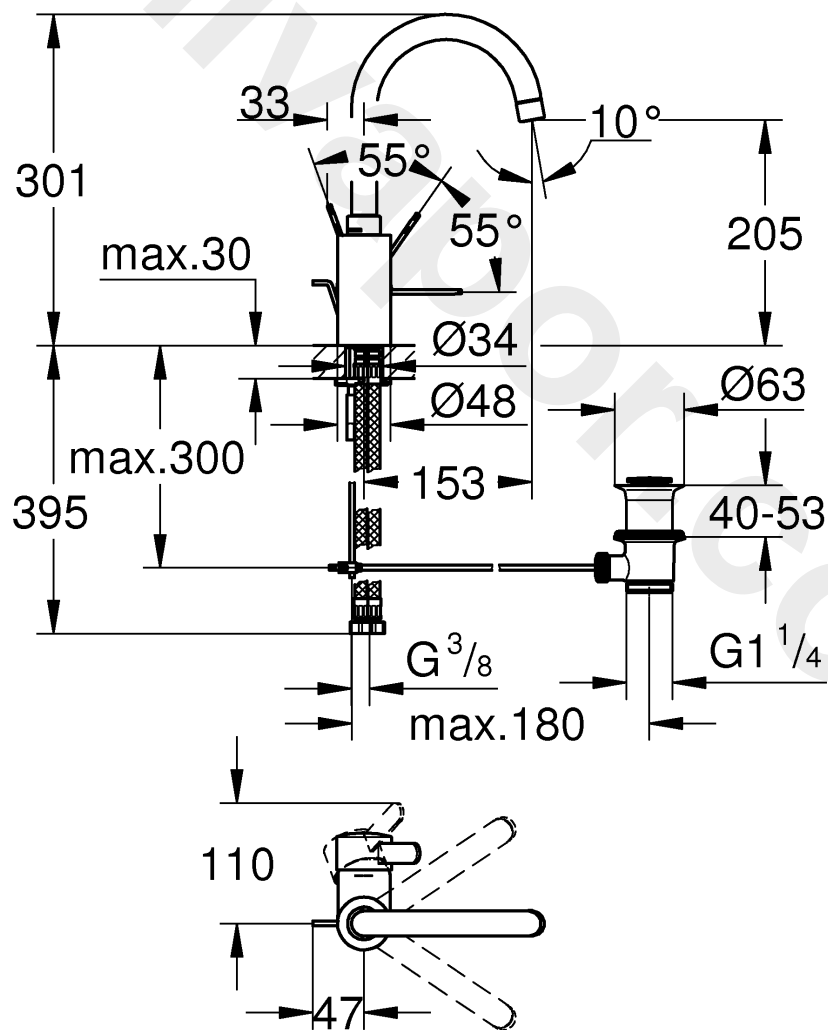

EUROSMART COSMOPOLITAN

DESIGN + ENGINEERING

GROHE GERMANY

96.984.031/ÄM 234020/01.17

www.grohe.com

Pure Freude an Wasser

32 830

DIN 1988
DIN EN 806